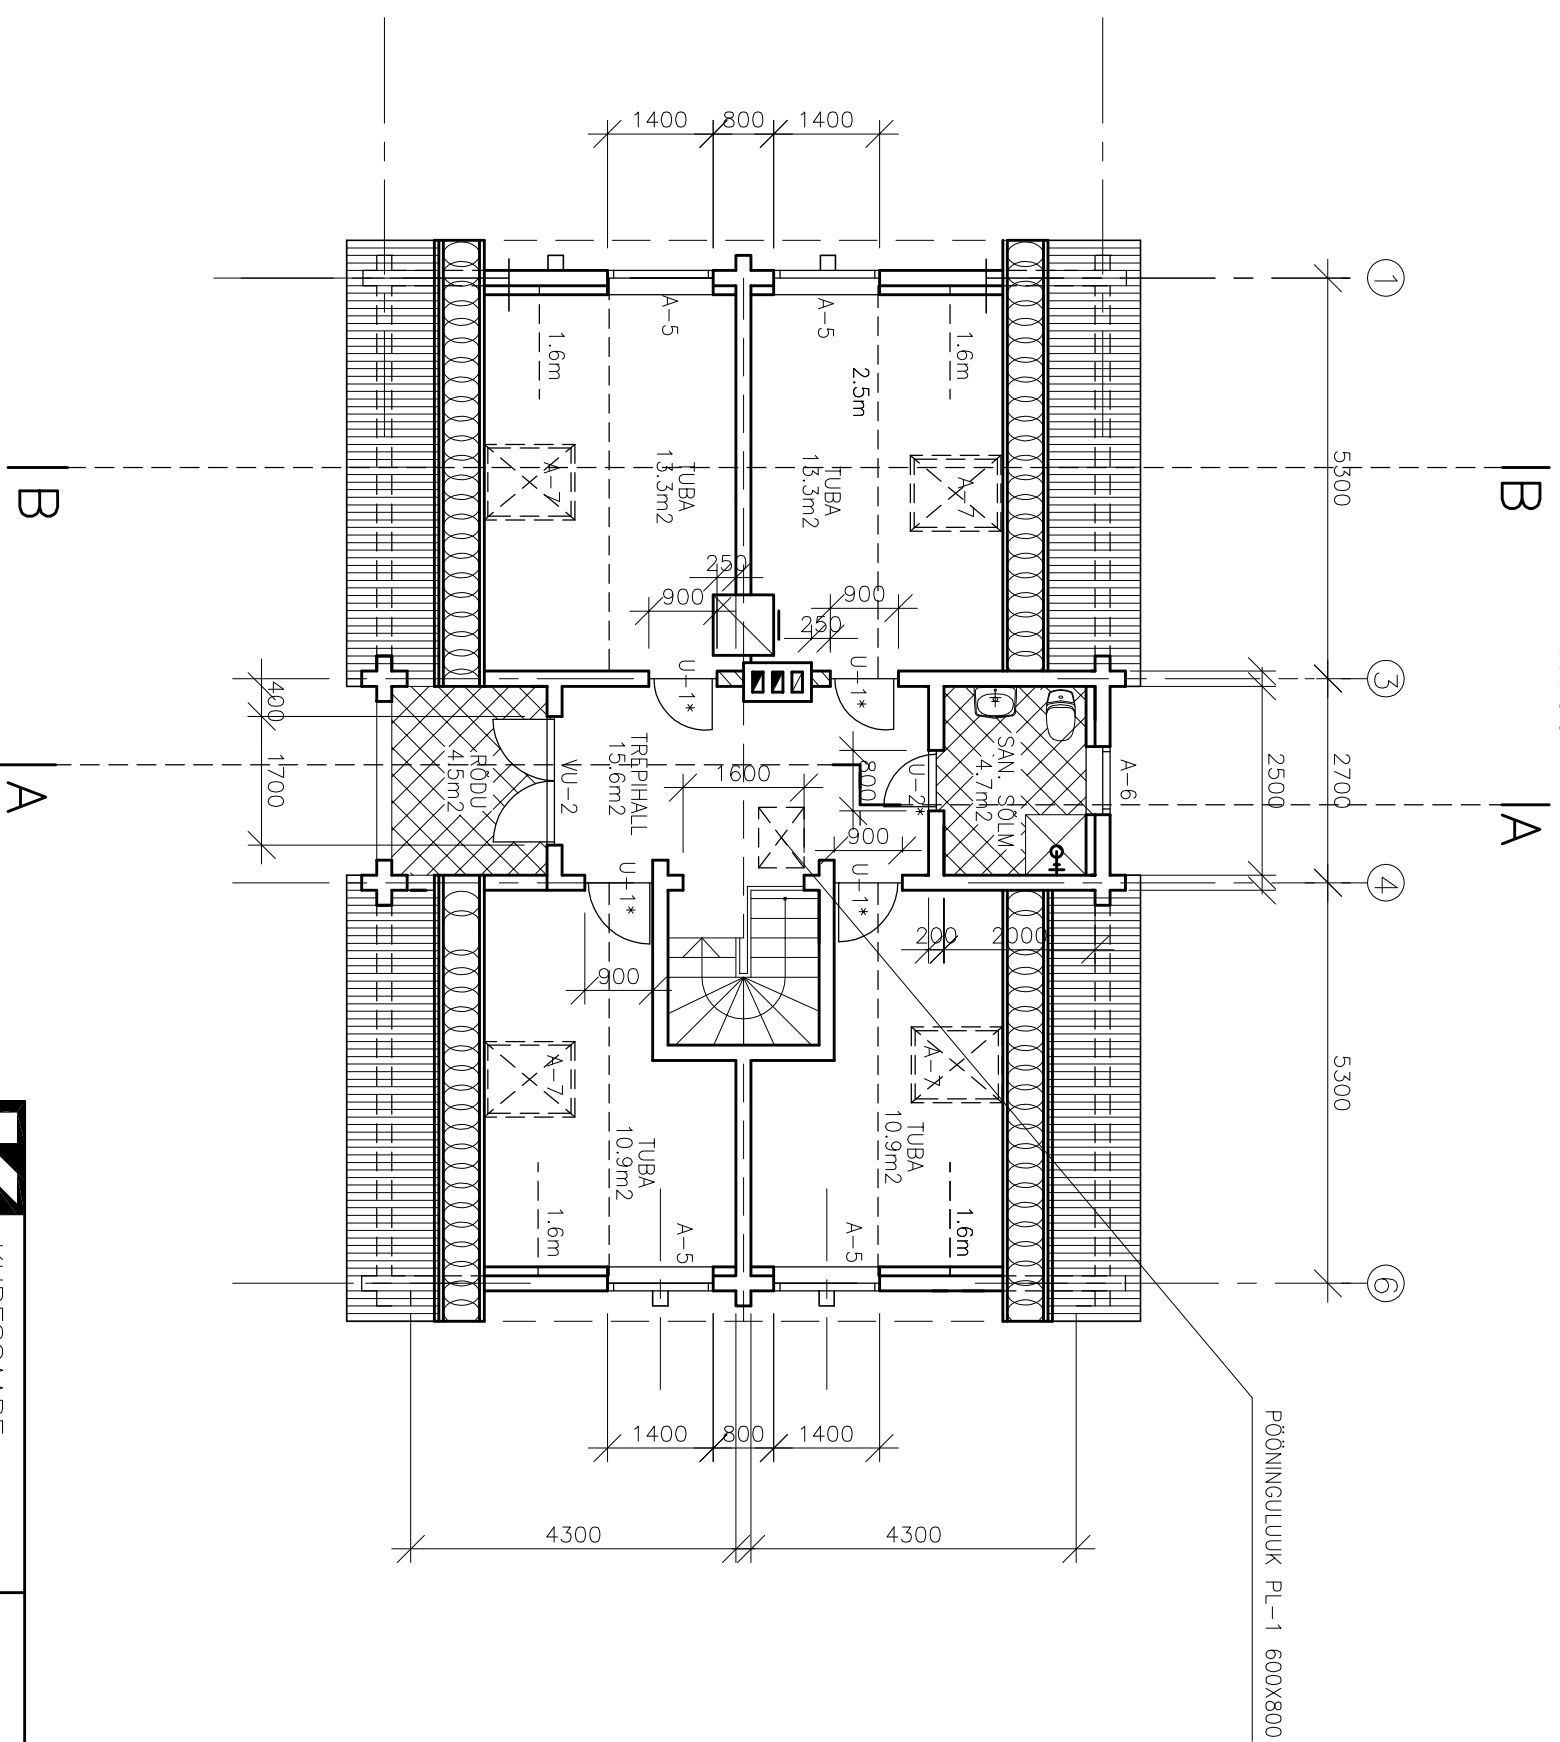

# KATUSEKORRUSE PIAAN

1:100

		<b>KURESSARE KOMMUNAALPROJEKT</b>		<b>072 – 08 – AE</b>		<b>2</b>	
JUHATAJA	A. RAND	Tellija: Mati Väärtnõu					
KOOSTAS	T. REINMETS	Kihelkonna vald, Kallaste küla Jõgede maauksus. Elamu				PP	
A	68/1	19.11.08	Katusekorruse plaan			1:100	
I	5545	19.11.08					