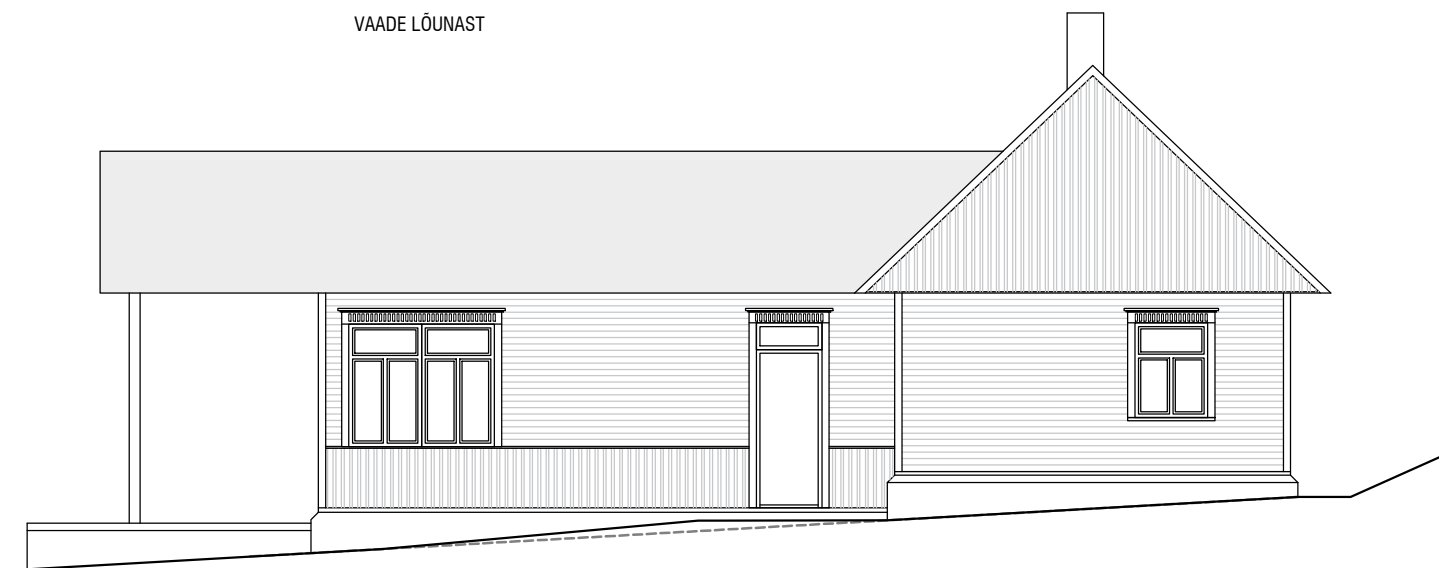

VAADE LÕUNAST