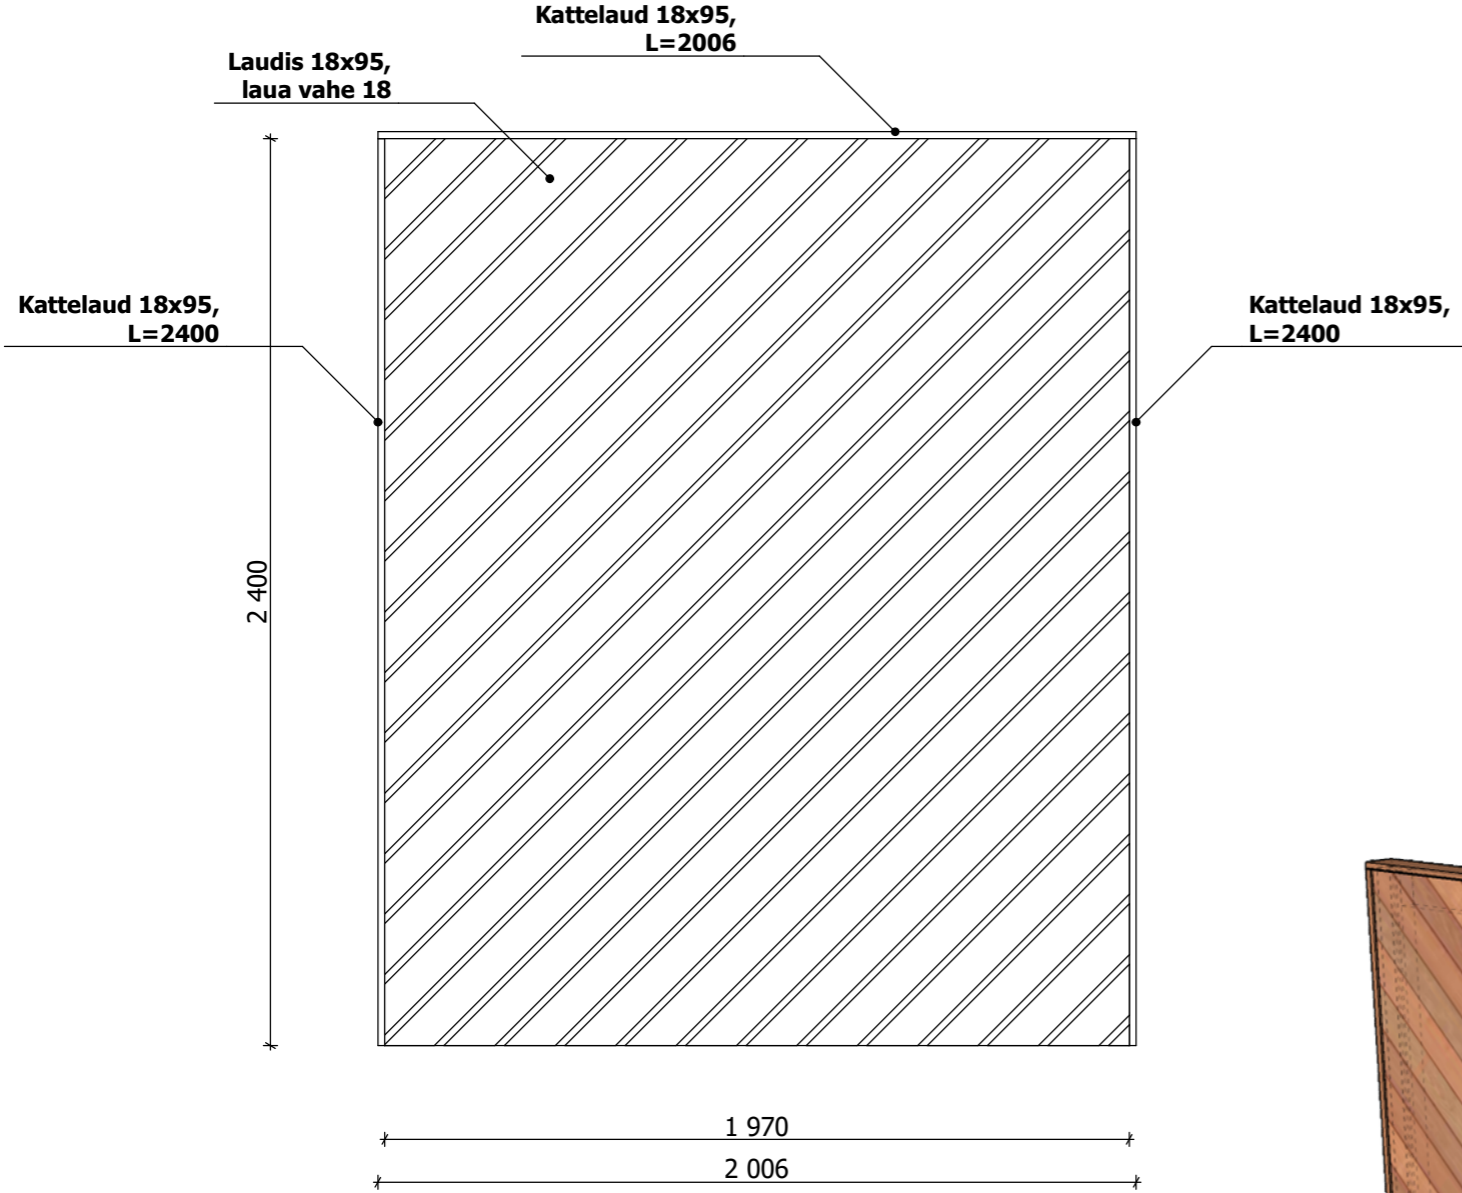

**SEINAELEMENT - Laudis**  
**M1:20**

Spetsifikatsioon: