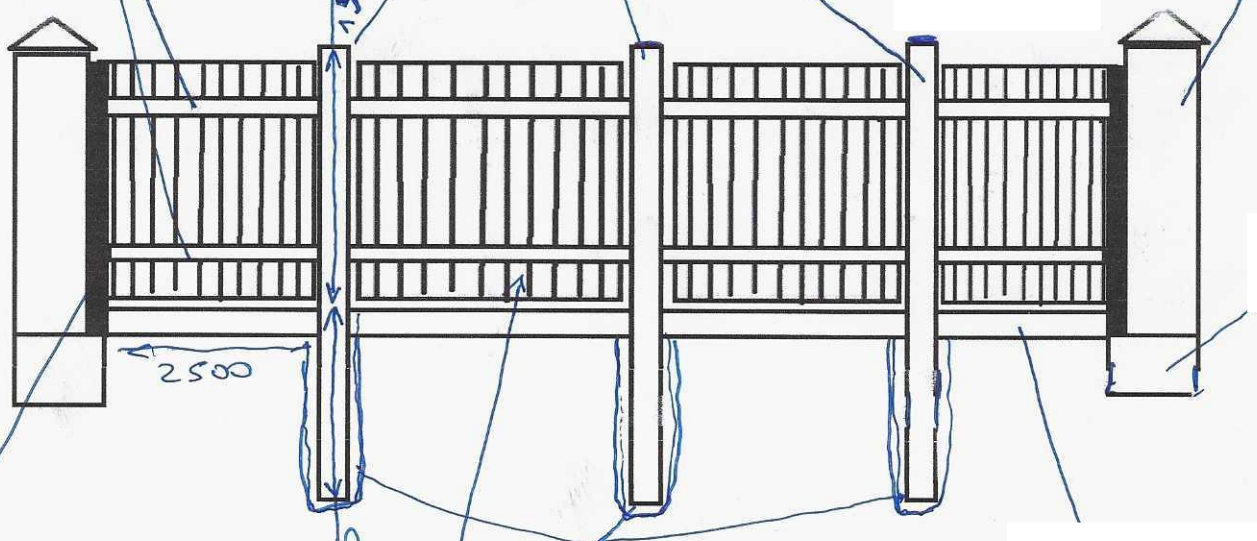

hõõveldeitud puit/raud 70x40mm  
Kruunt + värv RR32

puus  
välge.

100x100x5/4.

hõõveldeitud 21x95 mm  
raud  
Kruunt + värv RR32

vähe = raud püksas.