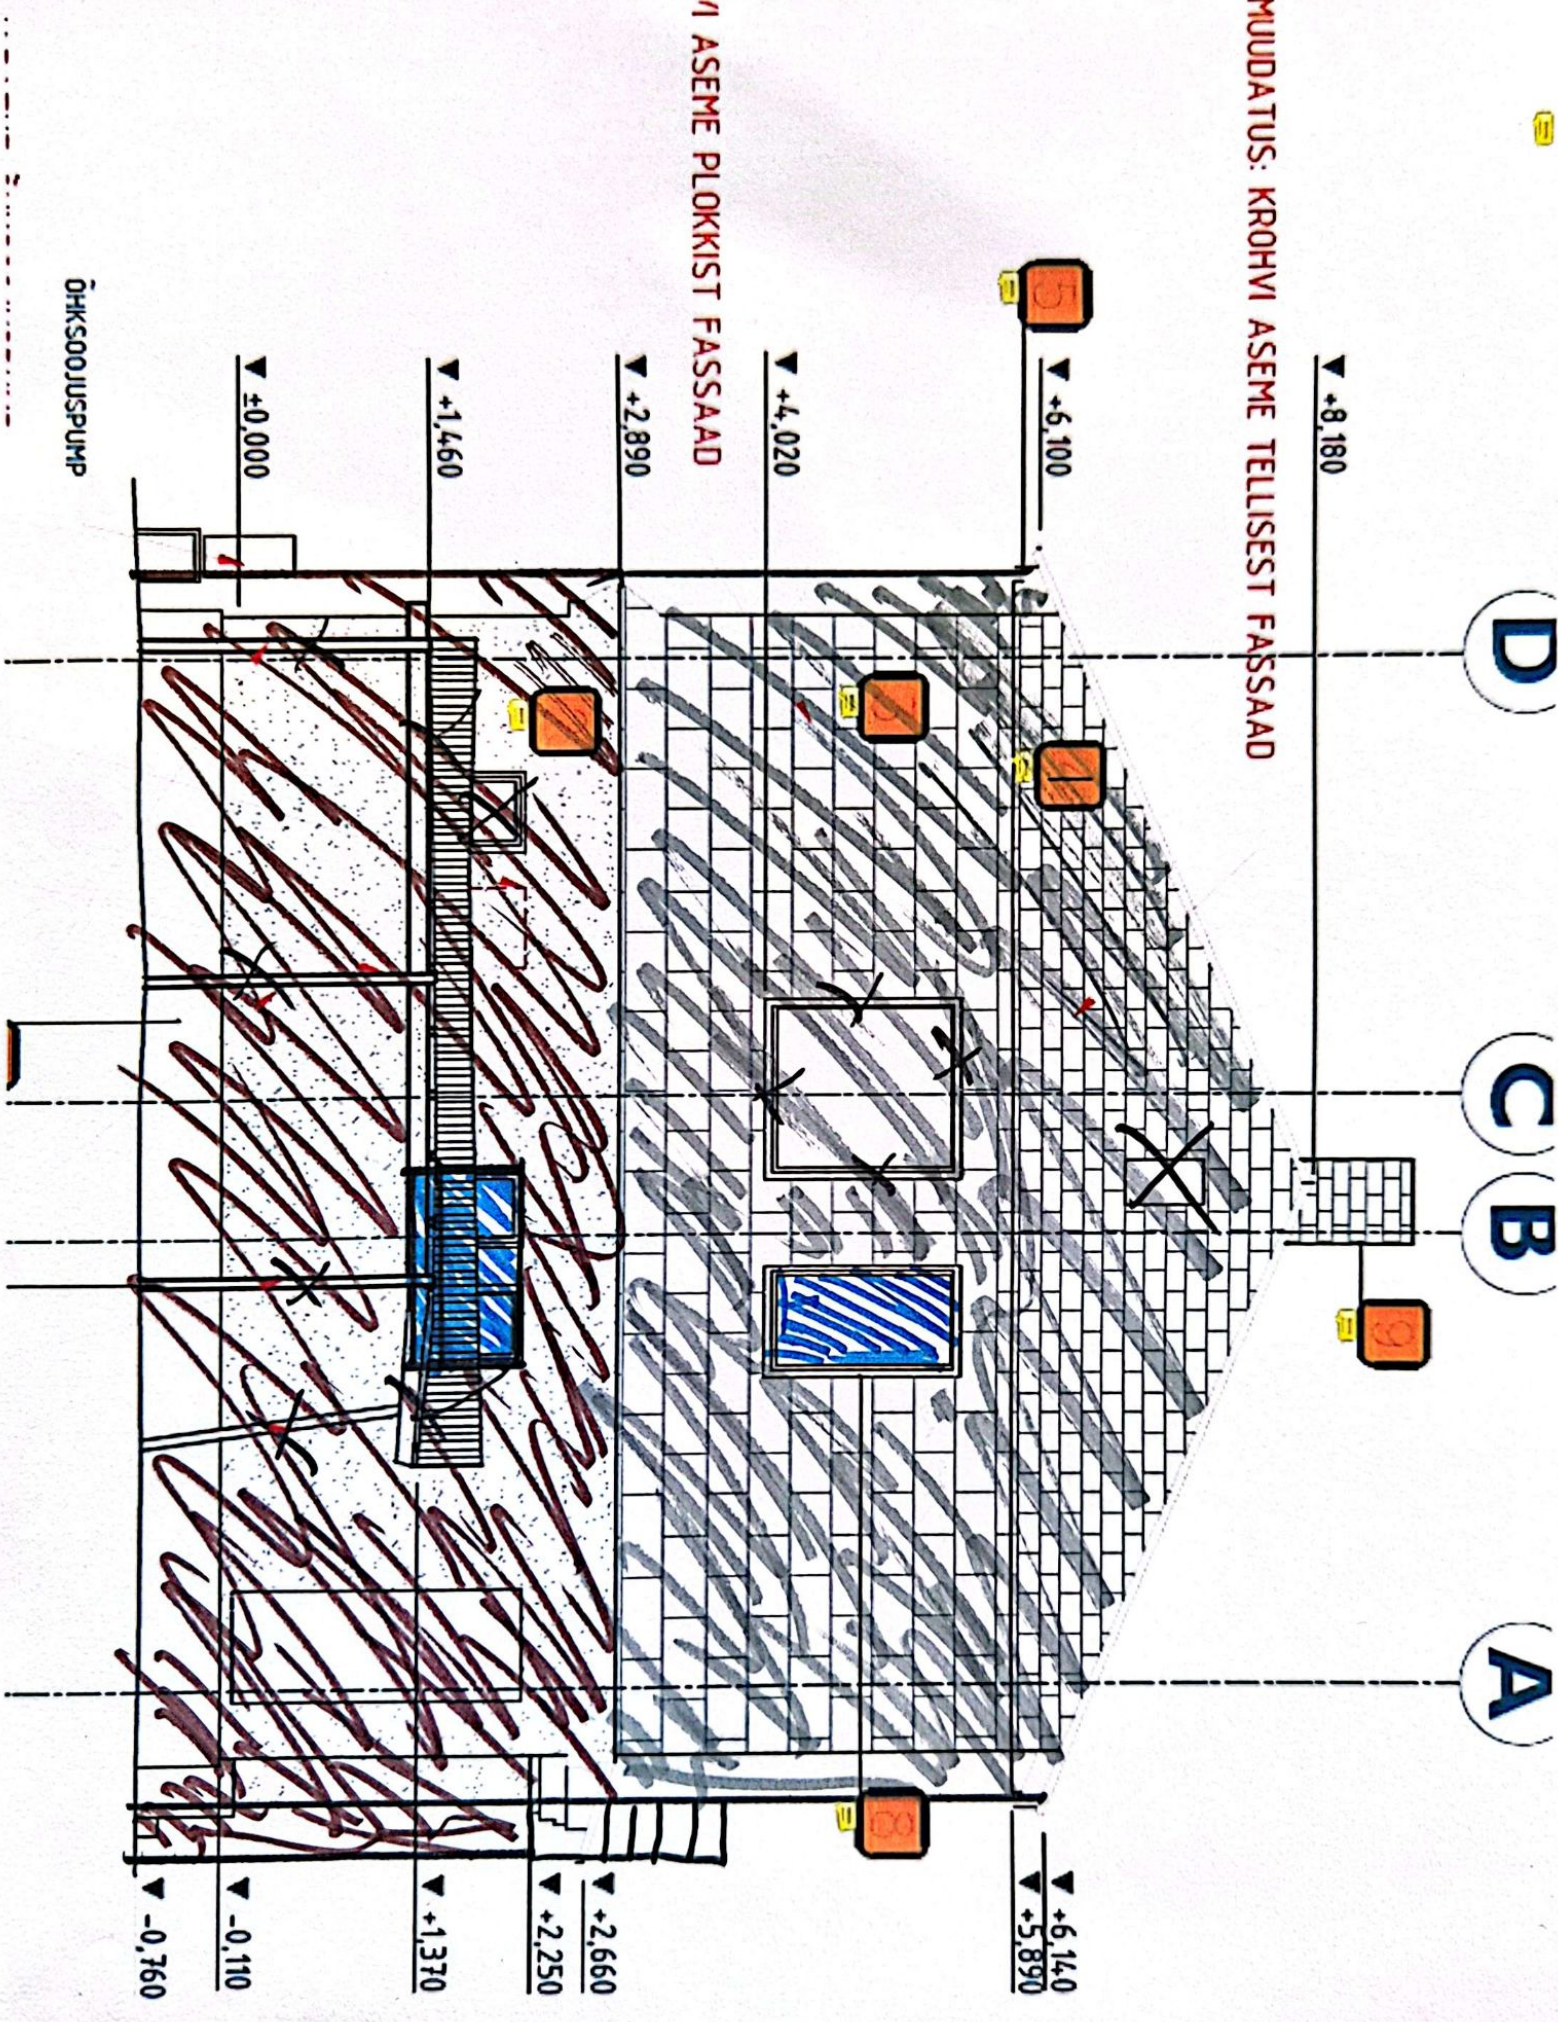

▼ +0,000

▼ +6,140
▼ +5,890

▼ +2,660
▼ +2,250

▼ +1,370

▼ -0,110

▼ -0,760

ÕHKSOOJUSPUMP

3465 1095 3535
 330 3465 815 840 220 3260 450430
 2275 1395 435 1060 275 1945 1495 420

350 1525 210 1880 450 5150 46050 1295 115 1905 320
 435 1440 480 770 835 1515 405 1940 380 1825 200 870 975 705 39553010080

OHK500JUSPUMP

	3465	1095	3535	
375	3260	375 590250	3695	330
1385	1500	1105	4820	895

420	3390	555	6230	2000	8970	1440	1940	405
	4060			5150		17870		3825

420	3595	405	2460	165	2460	165	3690	400
		1085	1500	595	1500		5070	

4145

4110