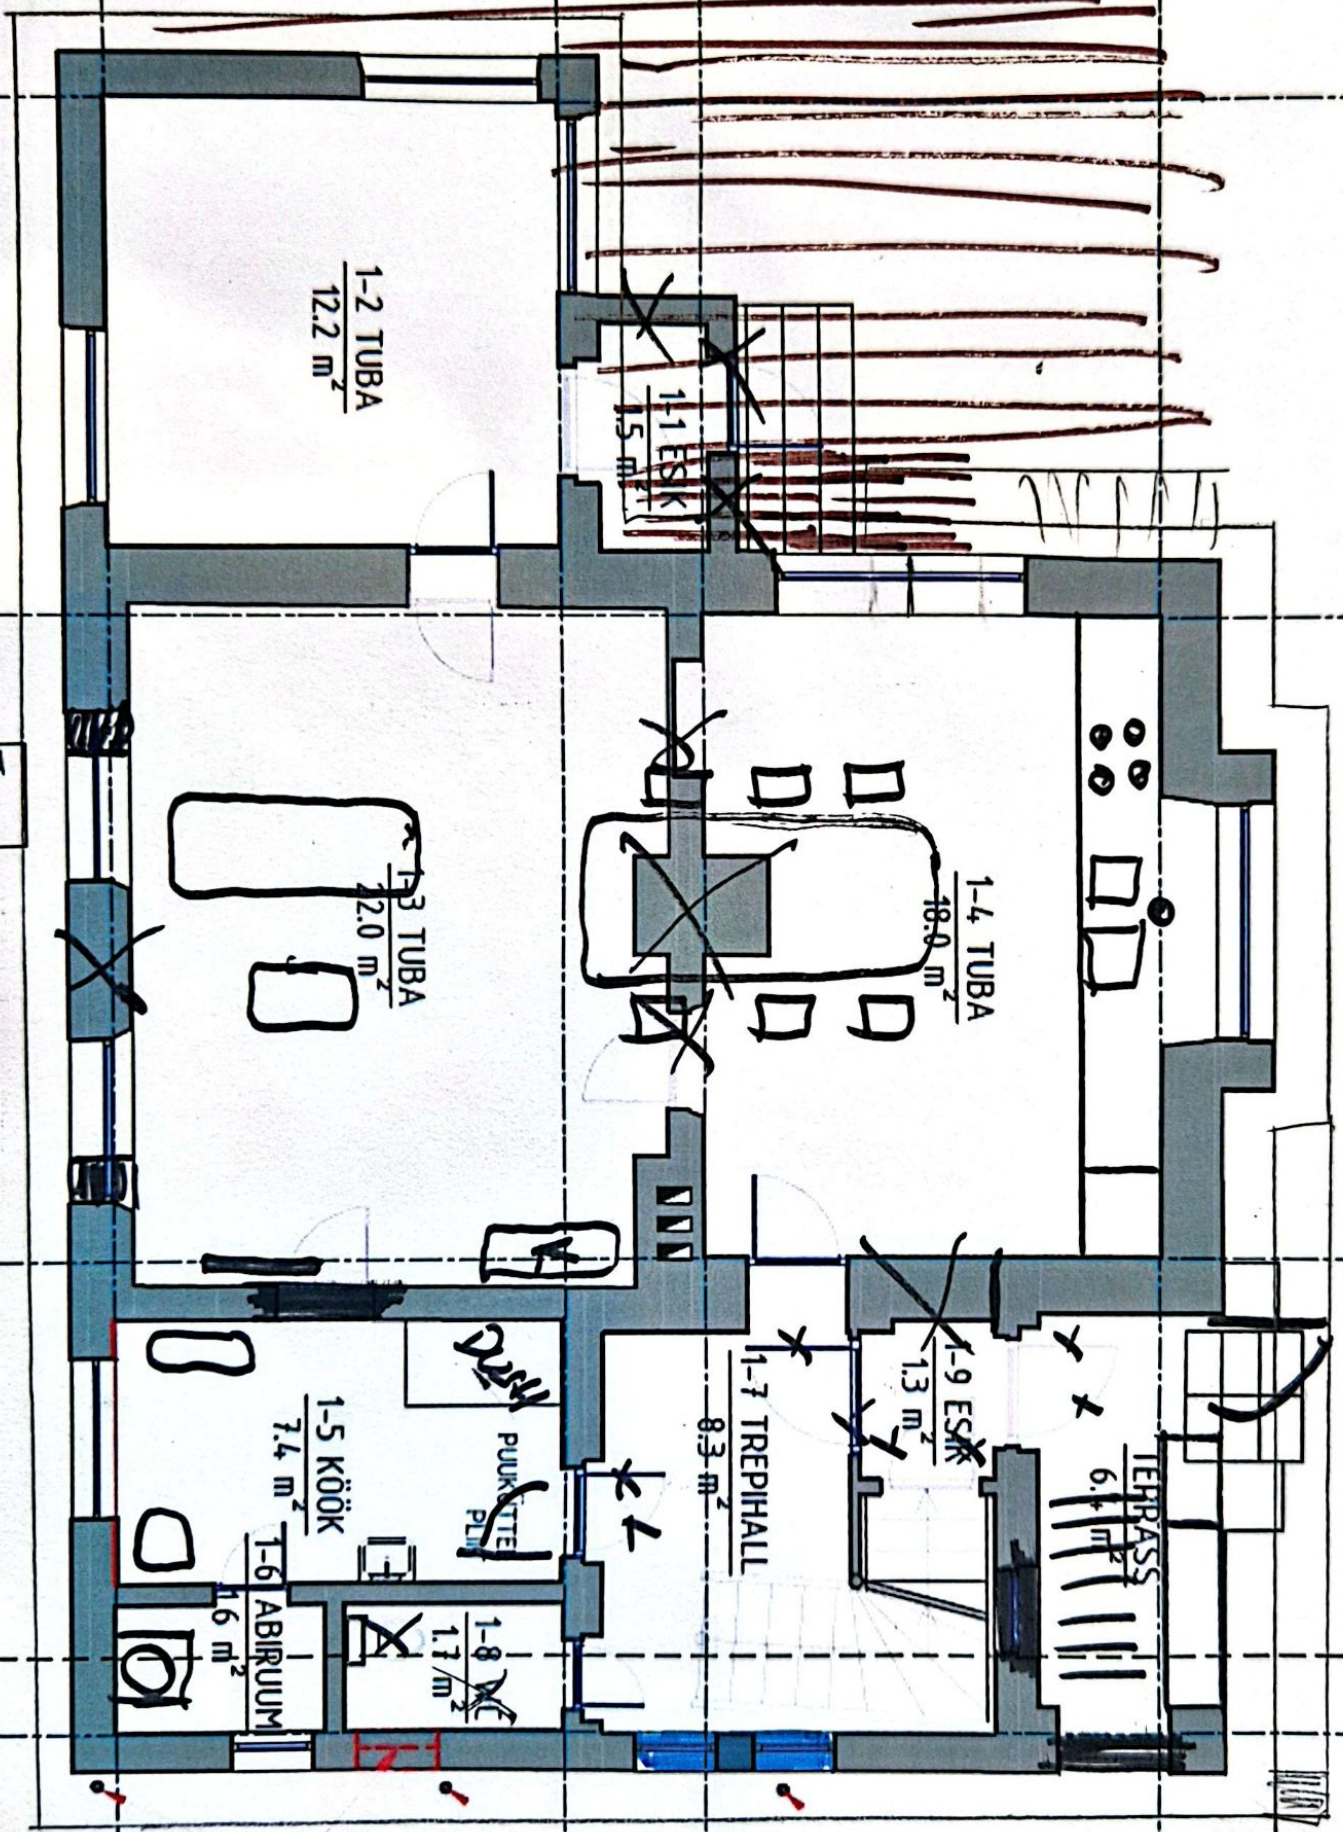

3465 1095 3535
330 3465 815 840 220 3260 450430
2275 1395 435 1060 275 1945 1495 420

350 1525 210 1880 450 5150 46050 1295 115 1905 320
435 1440 480 770 835 1515 405 1940 380 1825 200 870 975 705 39553010080

OHK500JUSPUMP