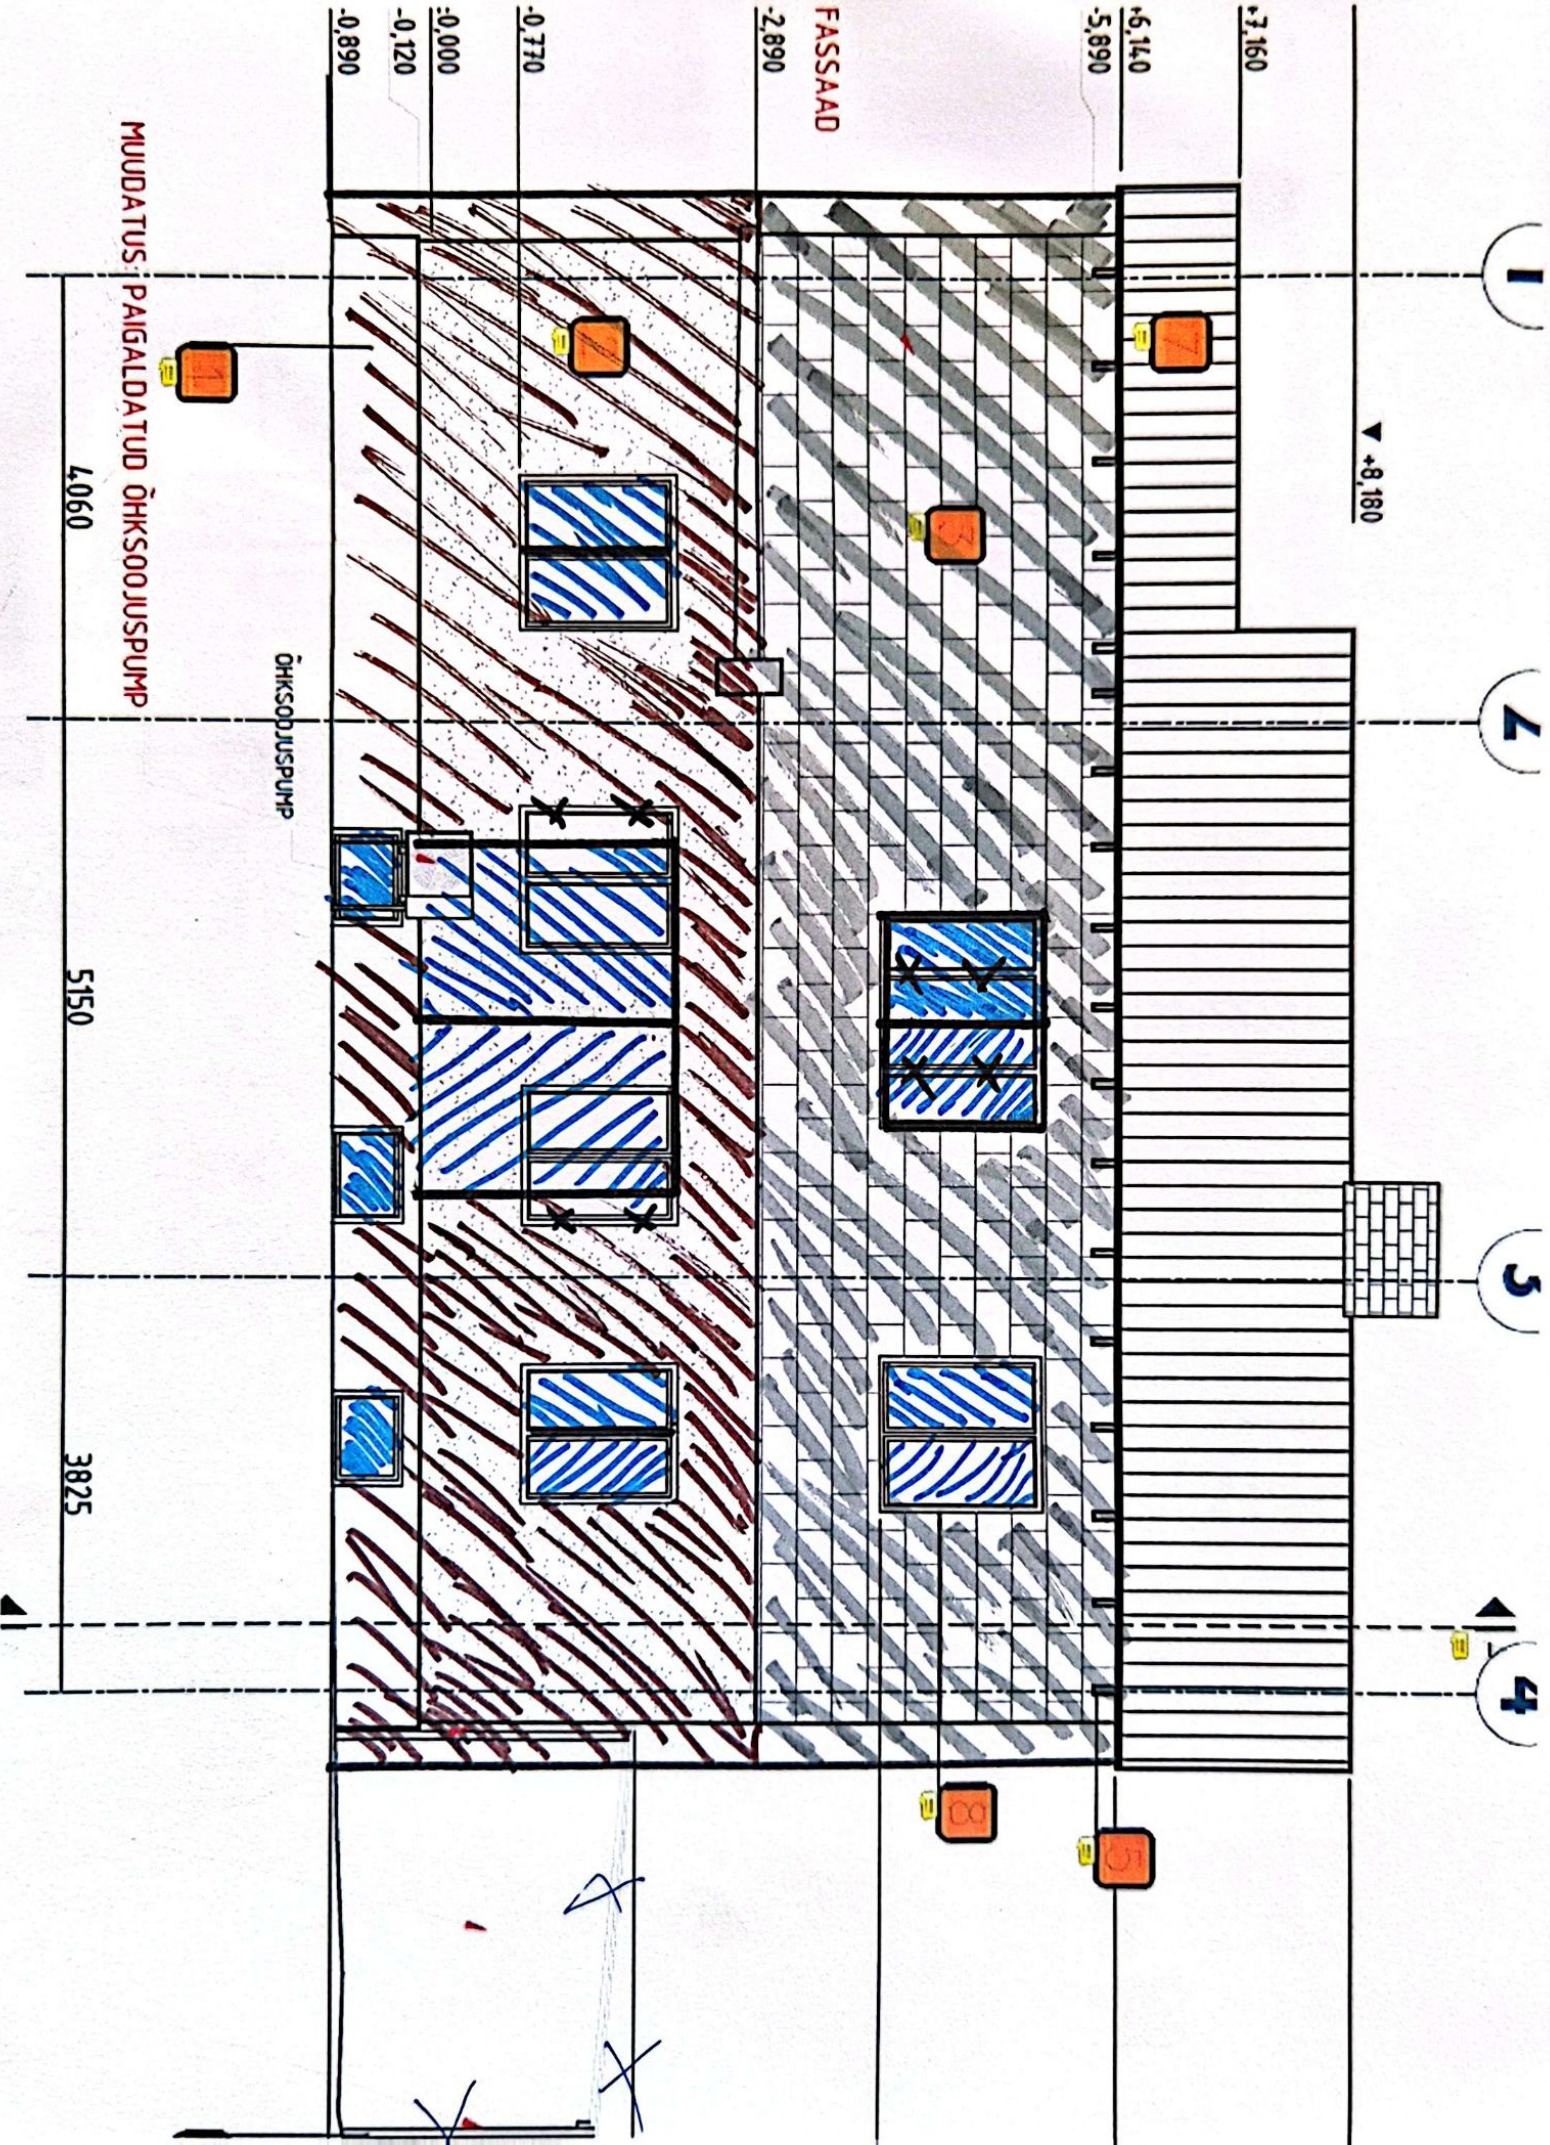

VAADE LOODEST

HVI ASEME PLOKKIST FASSAAD

JATUD VARJUALUNE

MUDAATUS: PAIGALDATUD ÕHKSÕOJUSPUMP

FASSAAD

ÕHKSÕOJUSPUMP

4060

5150

3825

▼ +8,180

+7.160

+6.140

-5.890

-2.890

-0.770

-0.000