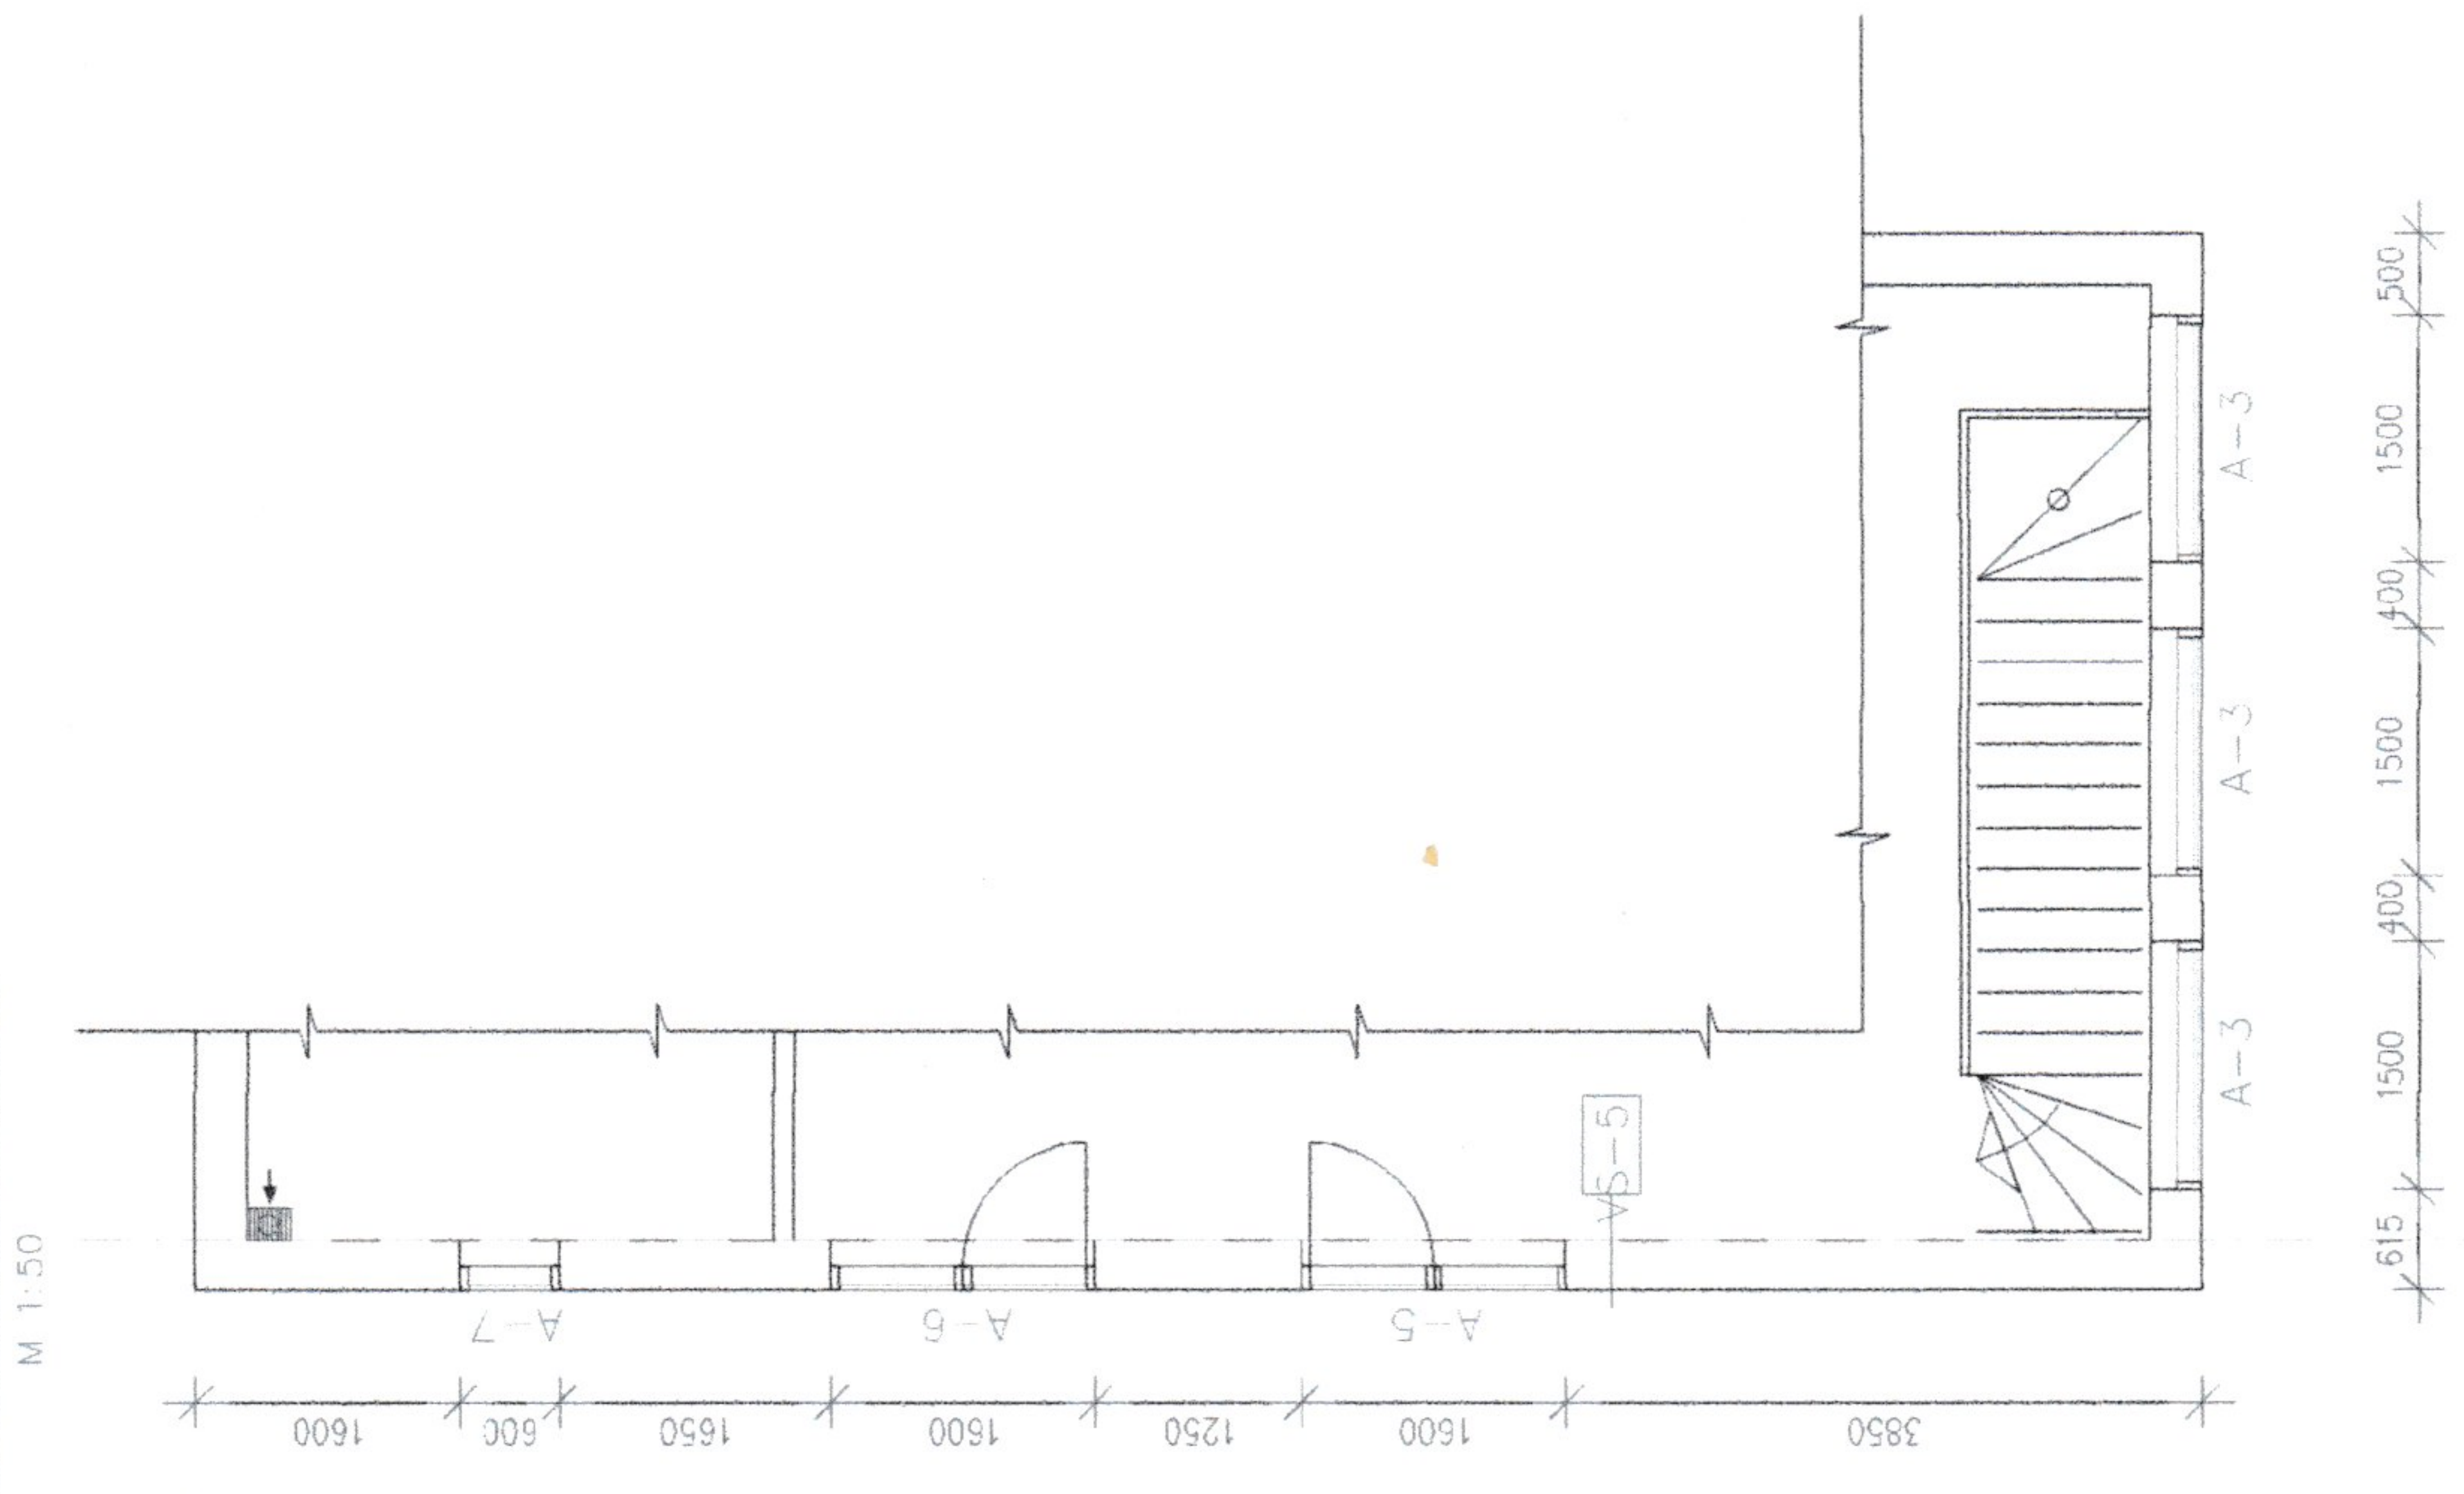

Käite / elektrisintam kütteks

(4)

PLAAN KÕRGUSMÄRGIL +3.23

- COLUMBIA PLOKK 240 mm
- PUITKARKASSEIN
- EPS-SOOLJUSTUS

SEIN TELJEL "C"  
ALATES KÕRGUSEST -4.43

II KÕRRUSE PLAAN +3.23  
SEIN TELJEL C KÕRGUSMÄRGIST +4.43