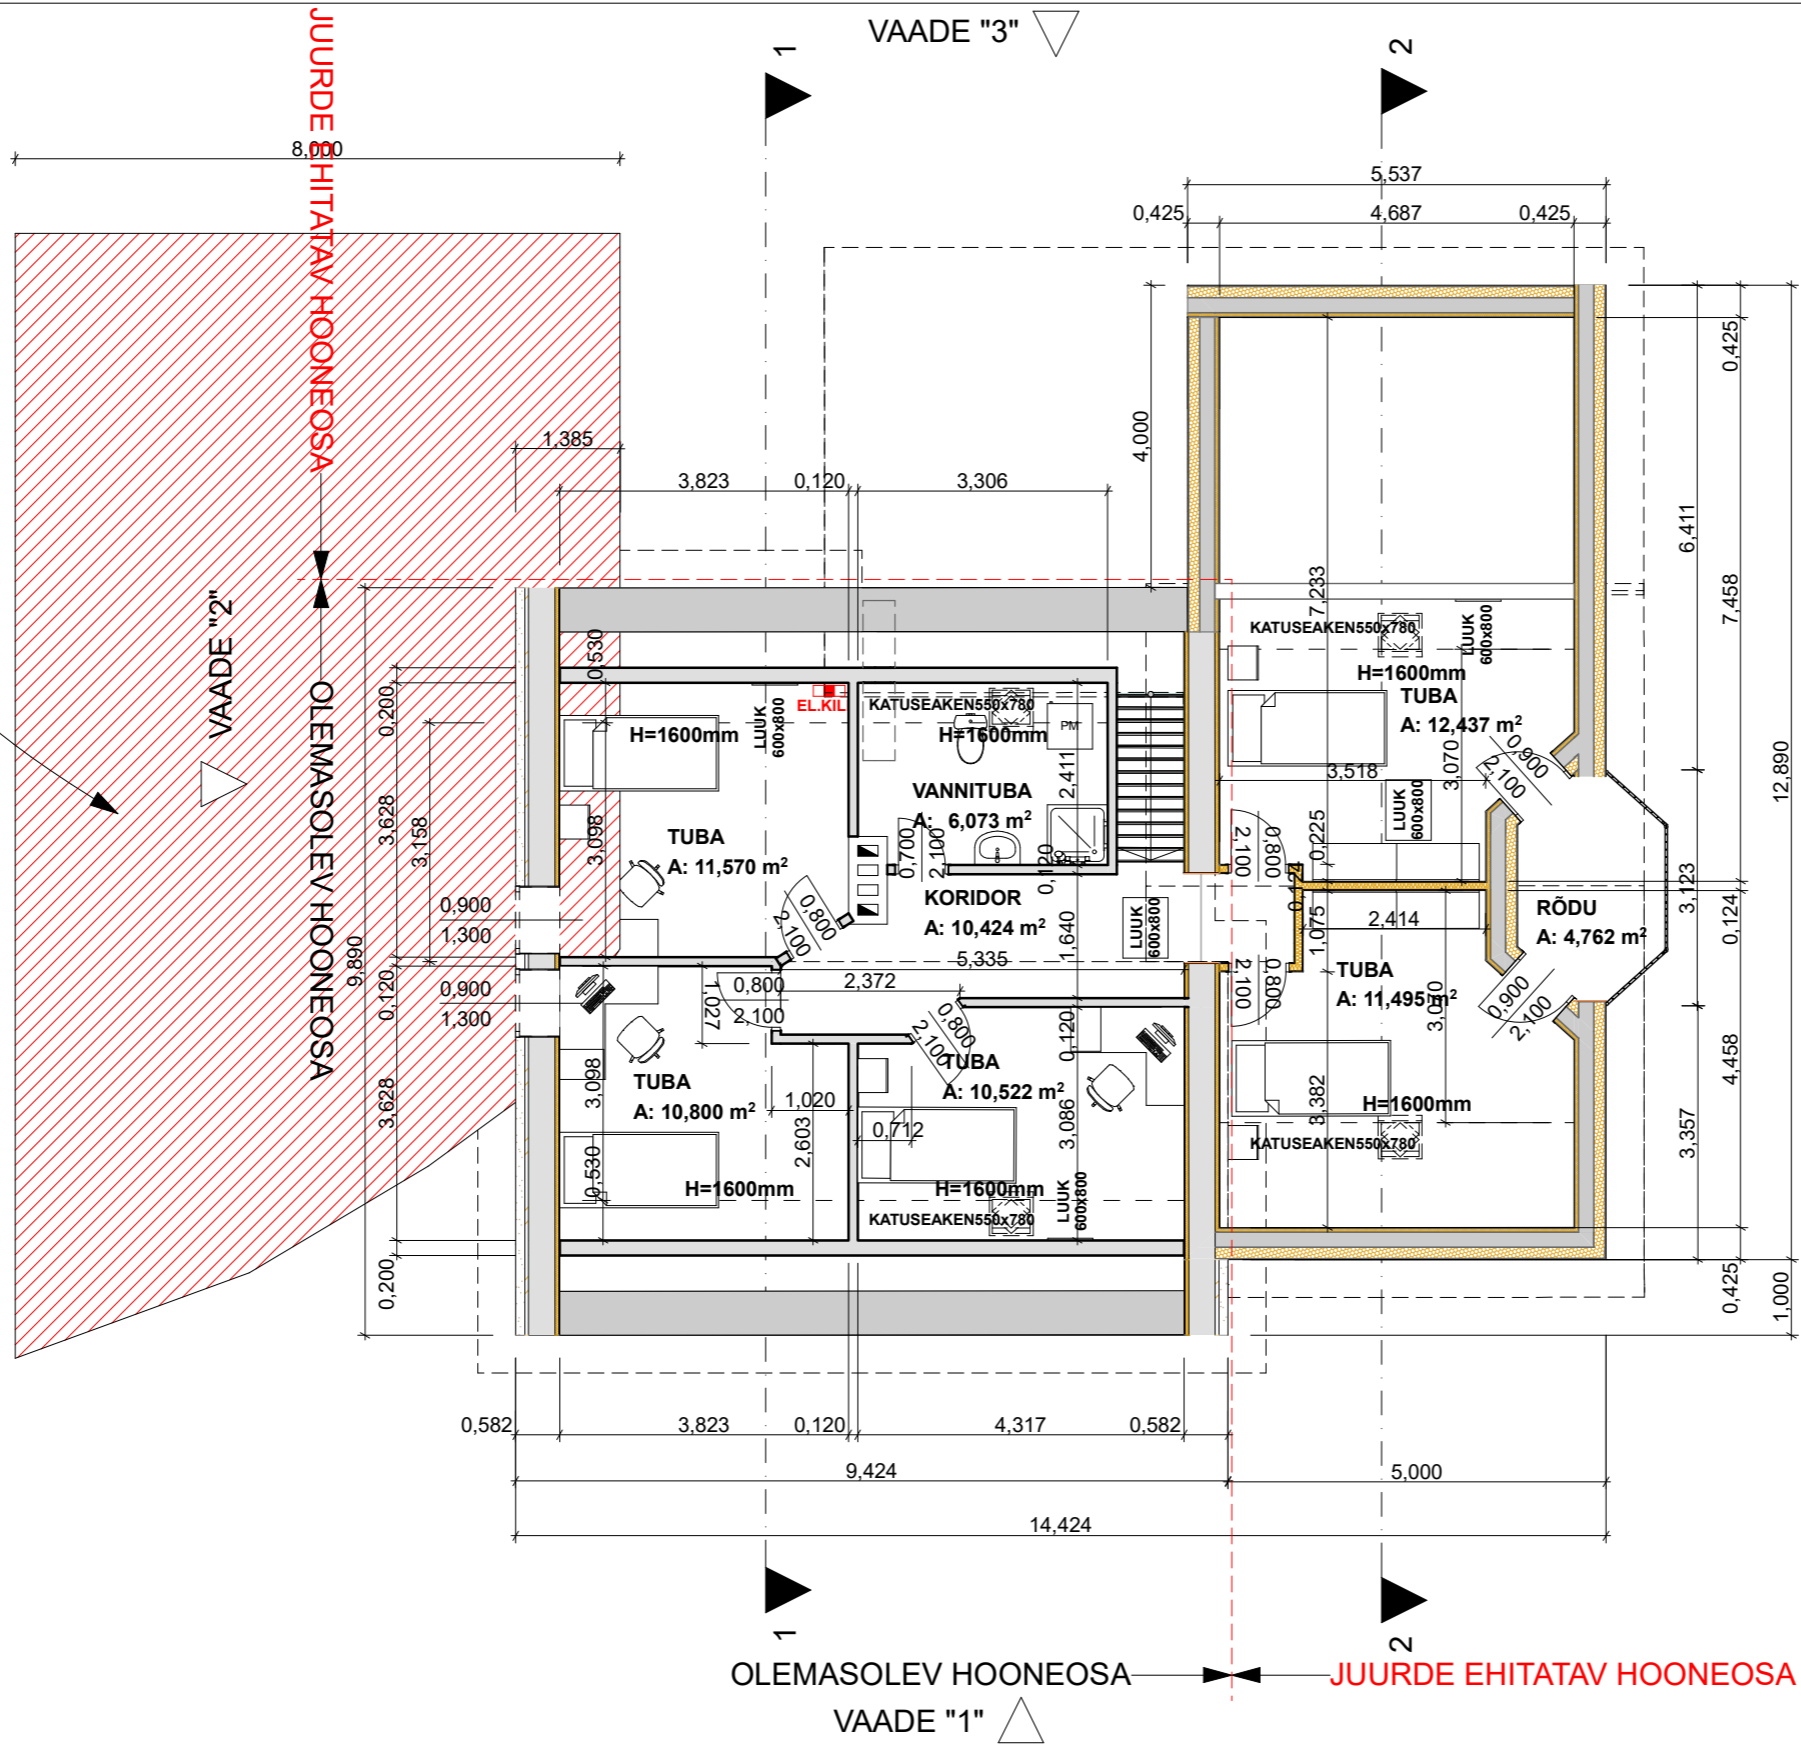

TULEOHUTUSKUJA 8m

VADE "4"