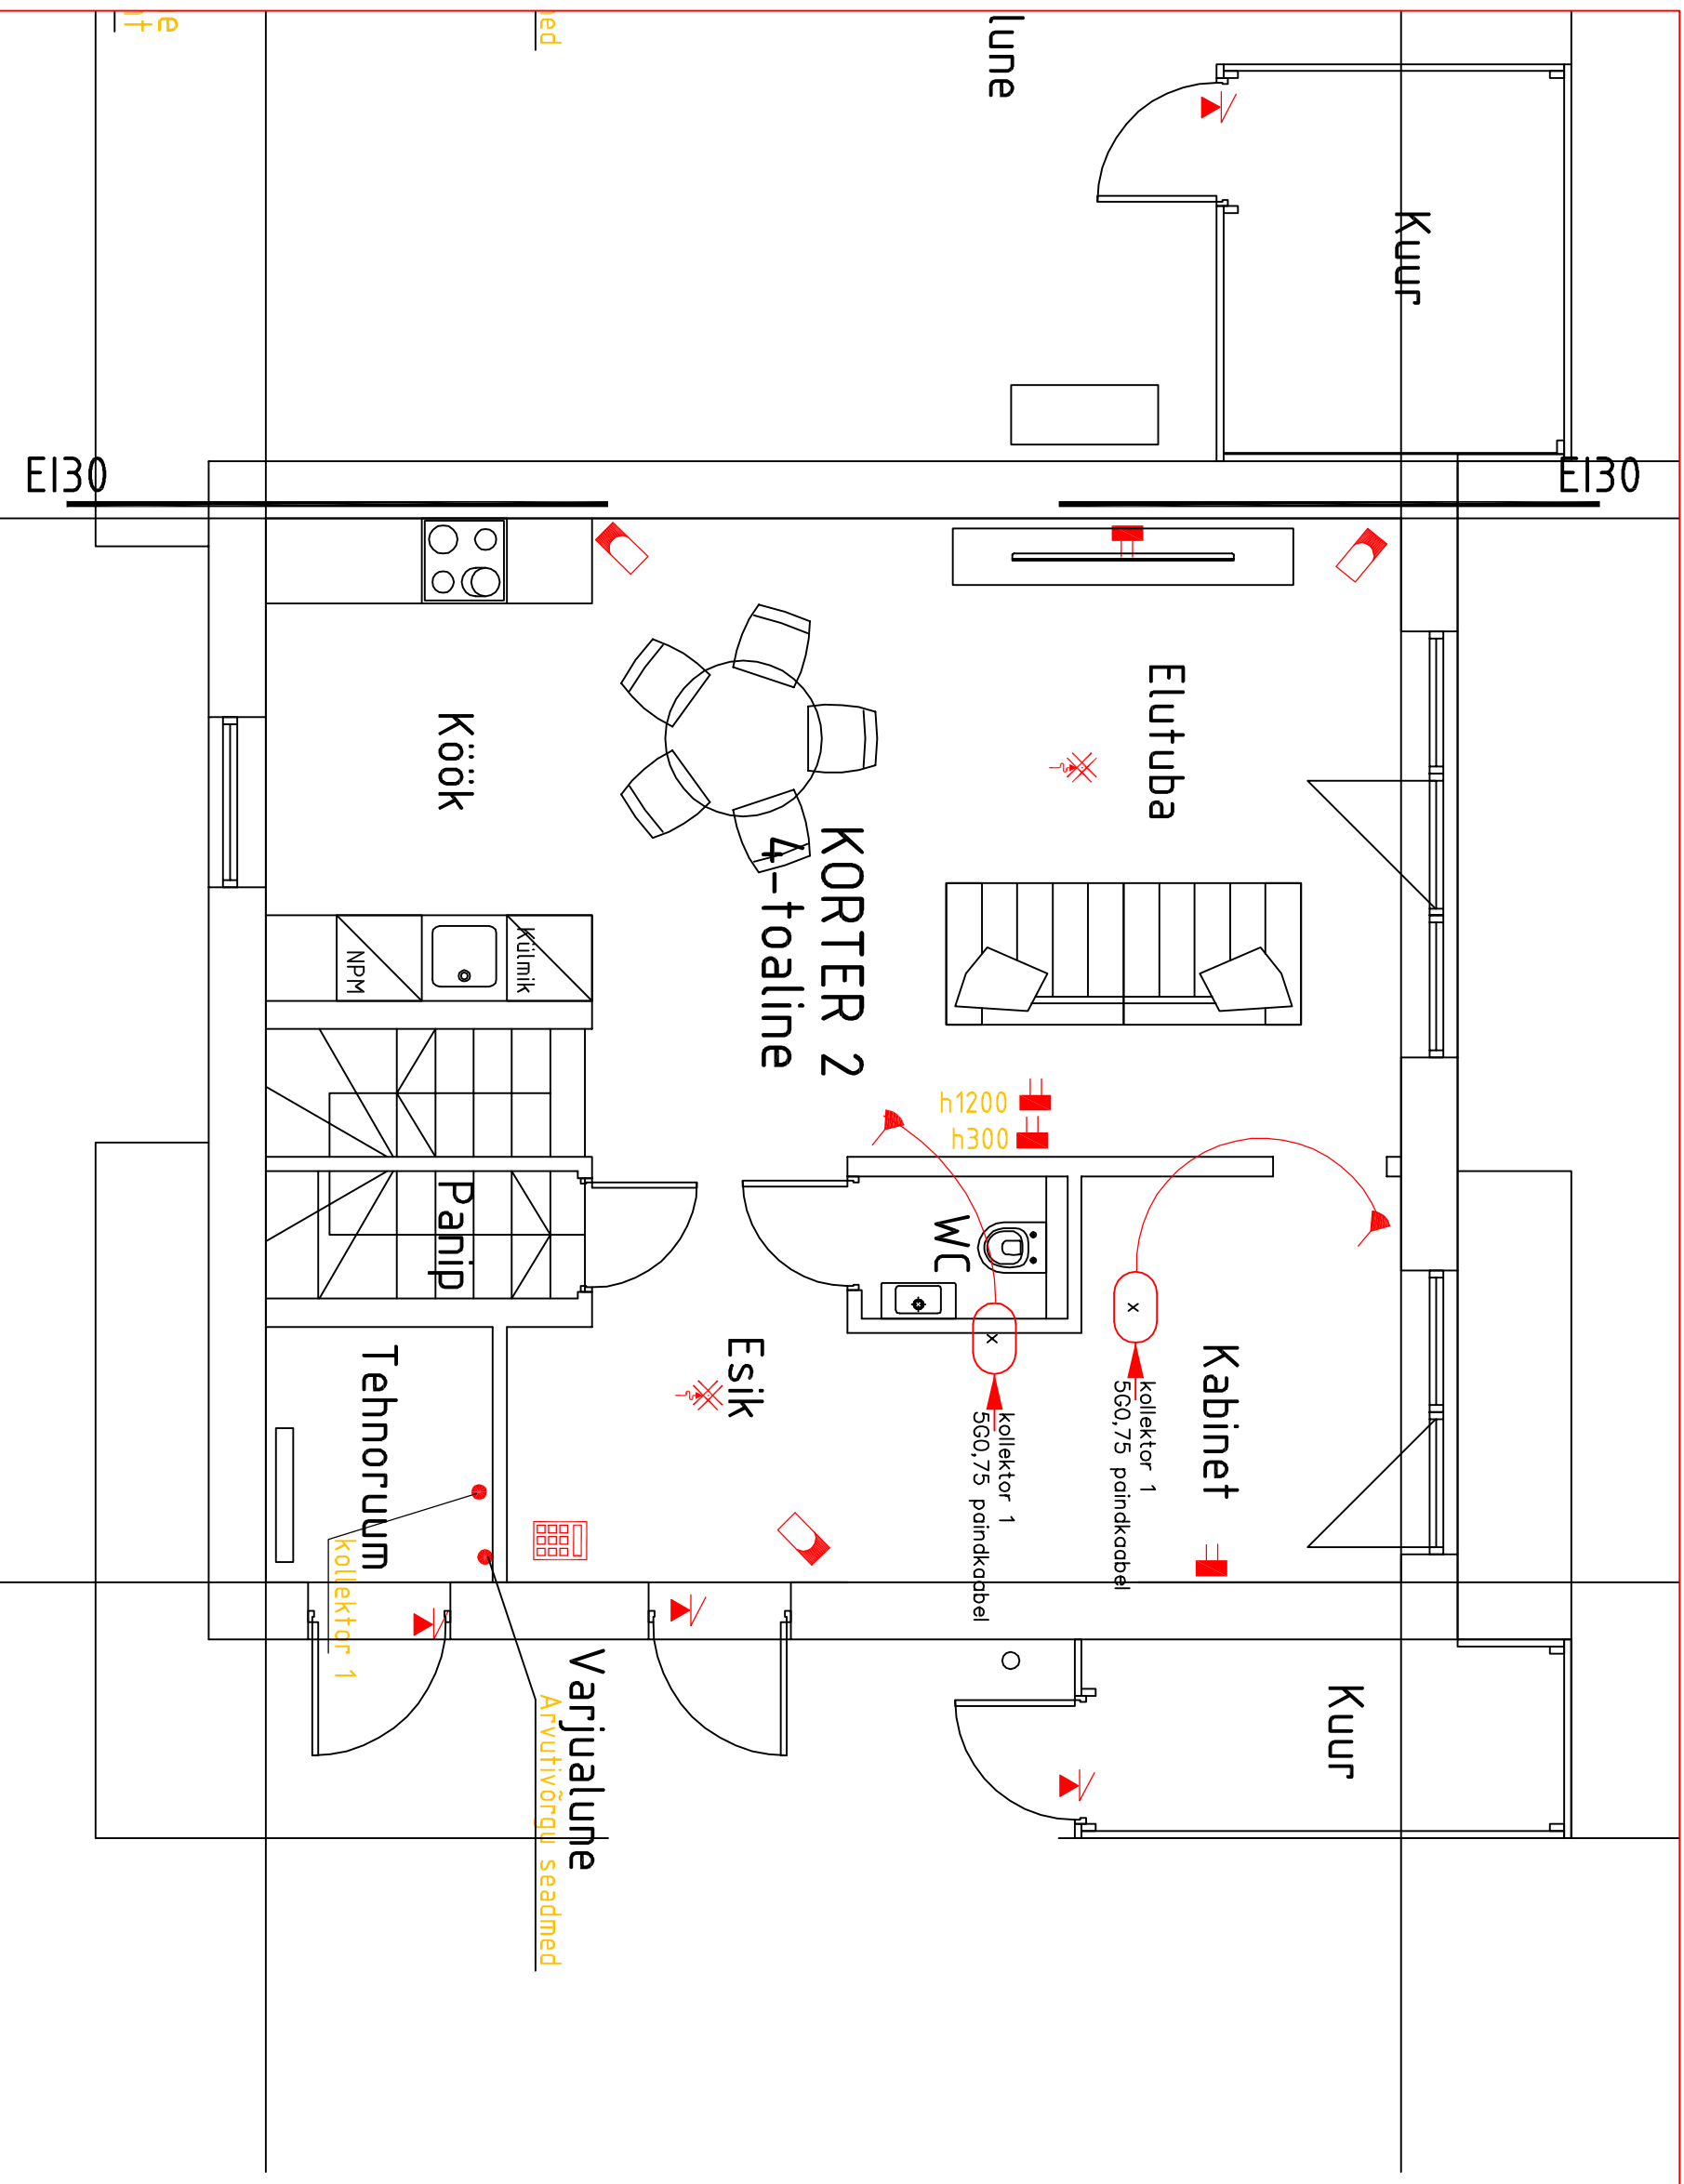

KORTER 2 1. korrus

Ruumide eksplikatsioon	
Korter 2, 4-toaline	
2-01	Esik 6,5 m ²
2-02	Panipaik 1,6 m ²
2-03	WC 1,5 m ²
2-04	Elutuba 25,7 m ²
2-05	Köök 7,8 m ²
2-06	Kabinet 9,3 m ²
2-07	Tehnoruum 2,9 m ²
2-08	Kuur 4,3 m ²
2-09	Trepp 3,9 m ²
2-10	Koridor 4,5 m ²
2-11	Magamistuba 12,1 m ²
2-12	Magamistuba 14,1 m ²
2-13	Magamistuba 13,9 m ²
2-14	Vannituba 8,7 m ²
Korter 2 kokku: 116,8 m²	

- Tingmärgid
- Ruumitermostaat
- Termostaat pörandanduriga
- Valvesignalsatsiooni sõrmistik
- Valvesignalsatsiooni magnetkontakt
- Valvesignalsatsiooni IR-likumisandur
- Optiline suitsuandur
- Arvutivõrgu pistikupesaga 2xRJ45, cat6
- Kõlar
- Trafo
- Videovalve IP-kaamera, ilmastikukindel