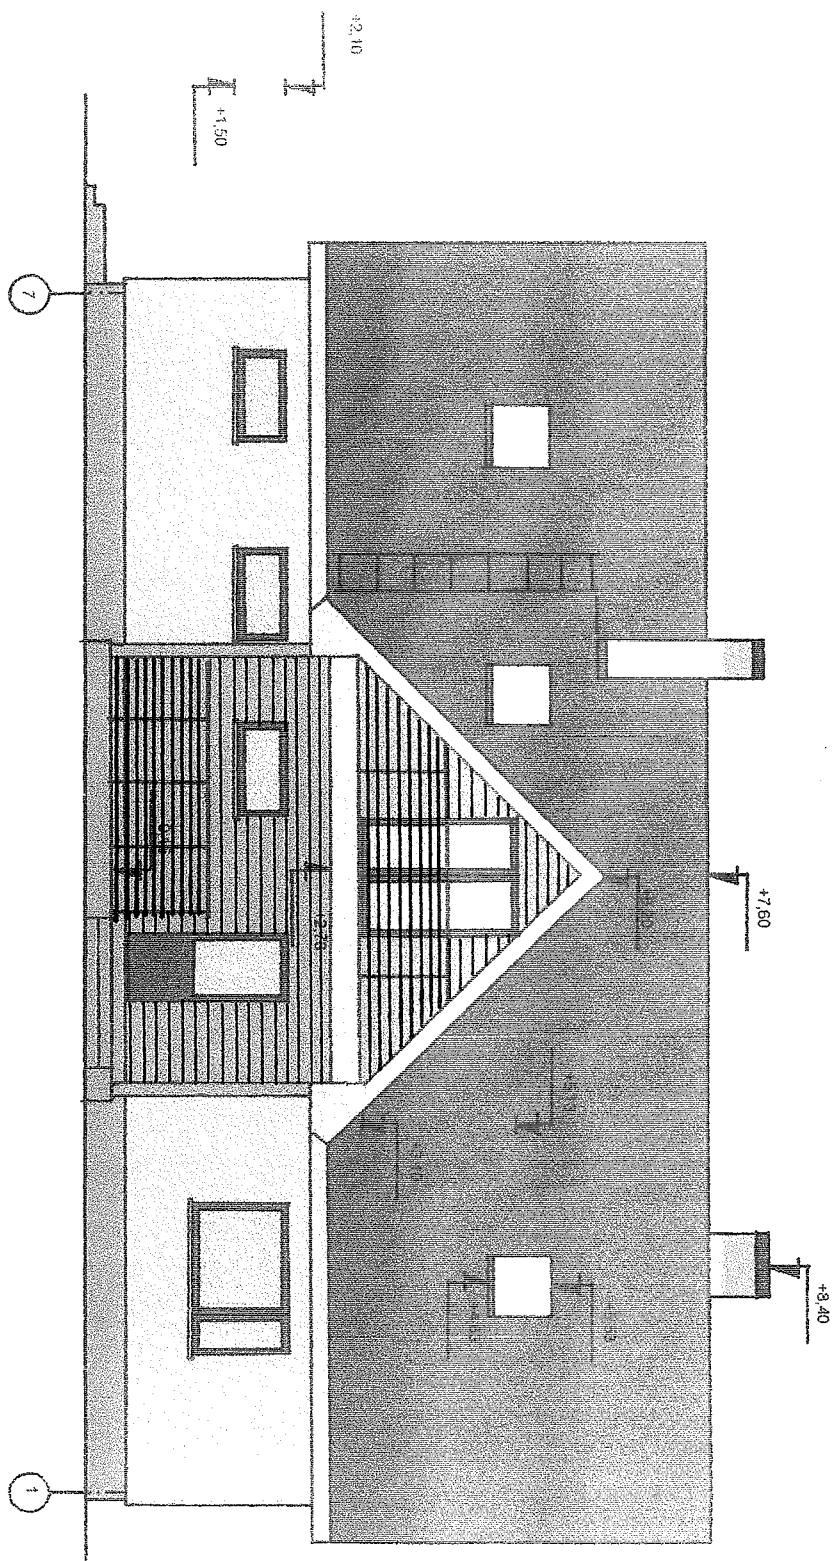

ERAMU VALISVIIMISTLUSE VÄRVILAHENDUS

SOKKEL - helpruum sokkeliiv
 VALISSEIN - kollane MARMOROC fassaadikale
 VALISSEIN - helpruum laudvooder
 TUULEKASTID - kollane laudis
 AKNAÜLKESED - puun
 KATUS - puun EST-STEIN kivikalus
 KORSTNAD - kollane
 KATUSETÄRVIKUD - puun

Arhitekt
 Margus Laikmaa

Hoonestaja: Kailit Leemet		15-08-ML	
Eramu ehitusprojekt			
Harju mk, Rae vald, Karla küla, Vaadi tee 7			
Hoone vaade 1-7		Leht 8	06.06.2008
M1:100			

ERAMU VÄLISVIIMISTLUSE VÄRVILAHENDUS:
 SOKKEL - helepruun soklikrohv
 VÄLISSEIN - kollane MARMOROC fassaadikate
 VÄLISSEIN - helepruun laudrooder
 TUULEKASTID - kollane laudis
 AKNAÜKSSED - pruun
 KATUS - pruun EST-STEIN kivikatus
 KORSTNÄÄD - kollane
 KATUSETARVIKUD - pruun