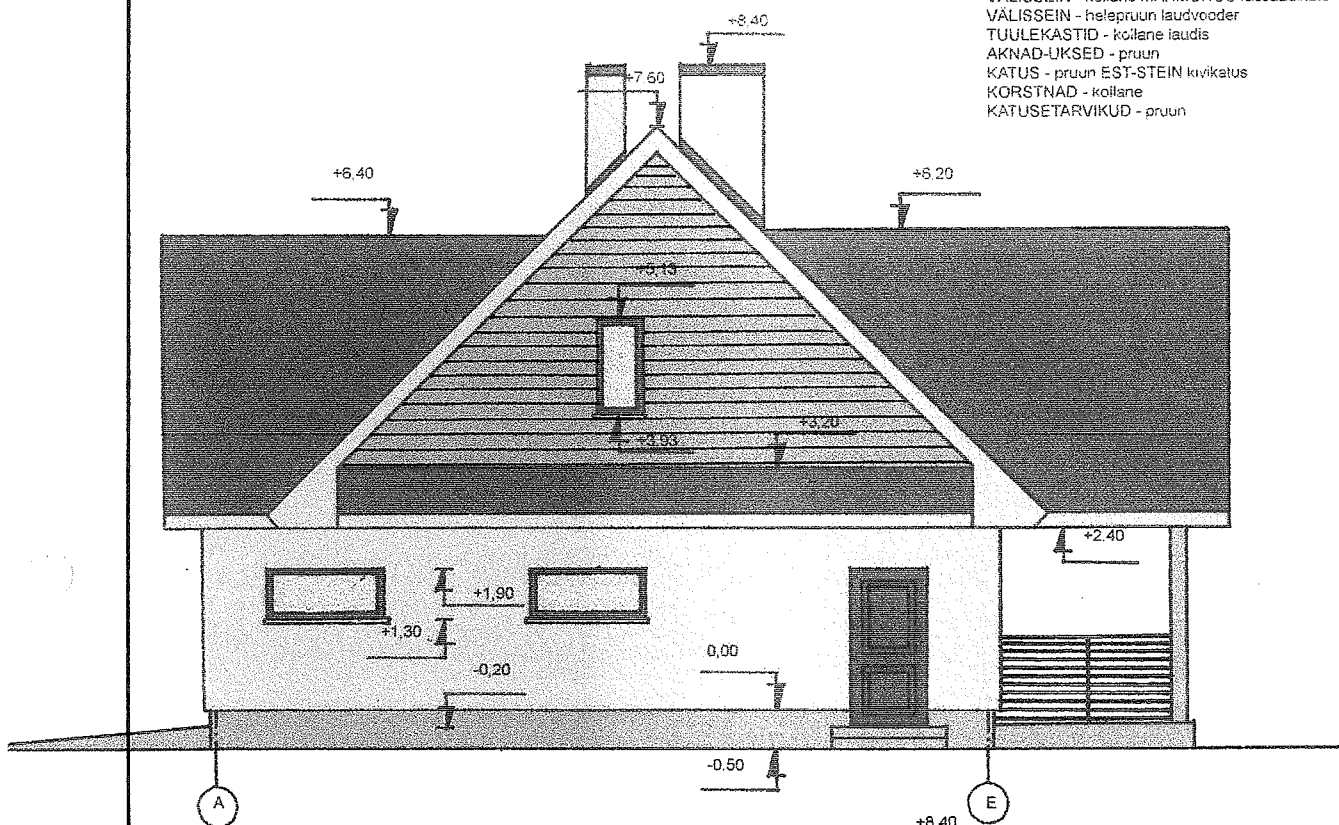

ERAMU VÄLISVIIMISTLUSE VÄRVILAHENDUS:

- SOKKEL - helepruun soklikrohv
- VALISSEIN - kollane MARMOROC fassaadikate
- VÄLISSEIN - helepruun laudveoder
- TUULEKASTID - kollane laudis
- AKNAD-UKSED - pruun
- KATUS - pruun EST-STEIN kivikatus
- KORSTNAD - kollane
- KATUSETARVIKUD - pruun

Projektants Arhitektuuribüroo M. Laikask OÜ Reg nr 10854826 Eesti Vabariik Tel: 53 900 147 E-post: mergus.laikask@shw.ee		Valmistaja Irina Limina Reg nr 10882038 MTR reg nr EP10882038-0001		Hoonestaja: Kailit Leemet 15-08-ML	
Eramu ehitusprojekt				Harju mk, Rae vald, Karla küla, Vaadi tee 7	
Amet Vast. Spets Arhitekt	Nimi Irina Limina Mergus Laikask	Aik Kuupäev	Hoone vaade A-E ja E-A M1 100	Leht 10	06.06.2008