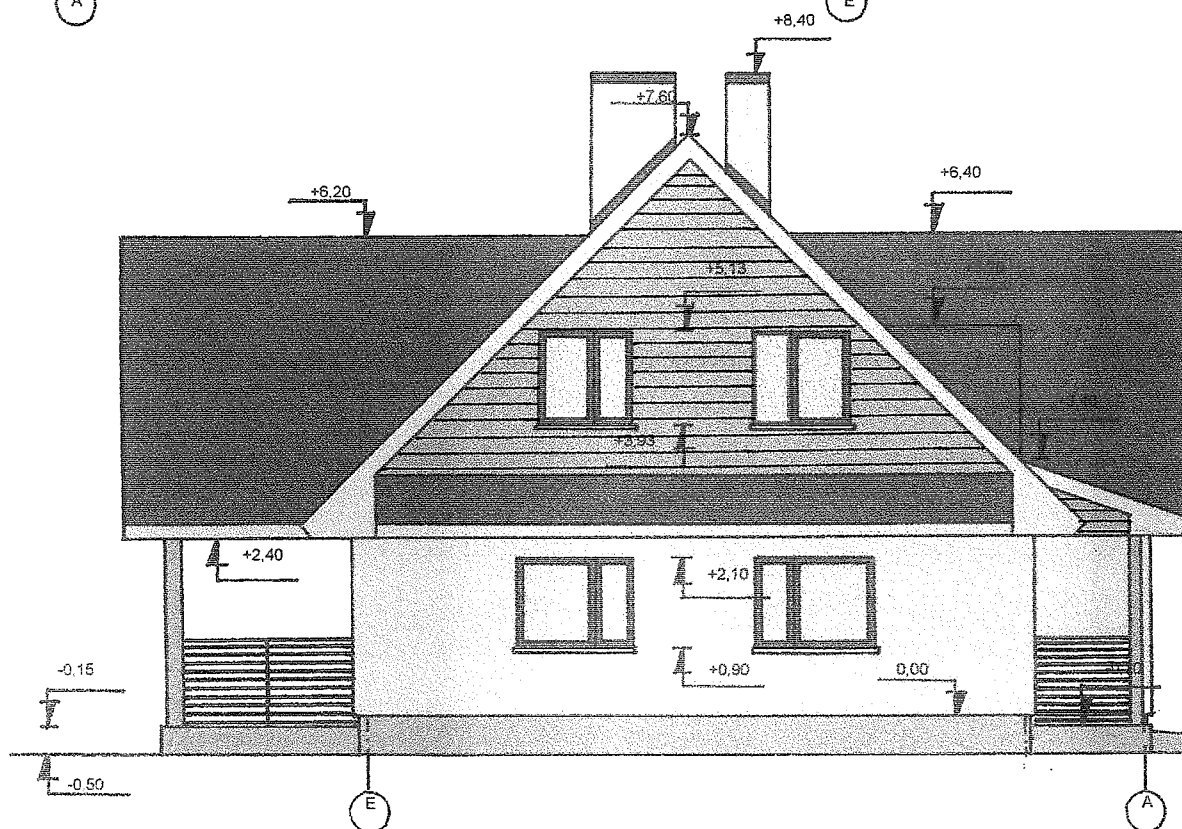

ERAMU VÄLISVIIMISTLUSE VÄRVILAHENDUS:

- SOKKEL - helepruun soklikrohv
- VALISSEIN - kollane MARMOROC fassaadikate
- VÄLISSEIN - helepruun laudveoder
- TUULEKASTID - kollane laudis
- AKNAD-UKSED - pruun
- KATUS - pruun EST-STEIN kivikatus
- KORSTNAD - kollane
- KATUSETARVIKUD - pruun

Projektants Arhitektuuribüroo M. Laikask OÜ Reg nr 10854826 Eesti Vabariik Tel: 53 900 147 E-post: mergus.laikask@shw.ee		Valmistaja Irina Limina Reg nr 10882038 MTR reg nr EP10882038-0001		Hoonestaja: Kailit Leemet 15-08-ML	
Eramu ehitusprojekt				Harju mk, Rae vald, Karla küla, Vaadi tee 7	
Amet Vast. Spets Arhitekt	Nimi Irina Limina Mergus Laikask	Aik Kuupäev	Hoone vaade A-E ja E-A M1 100	Leht 10	06.06.2008