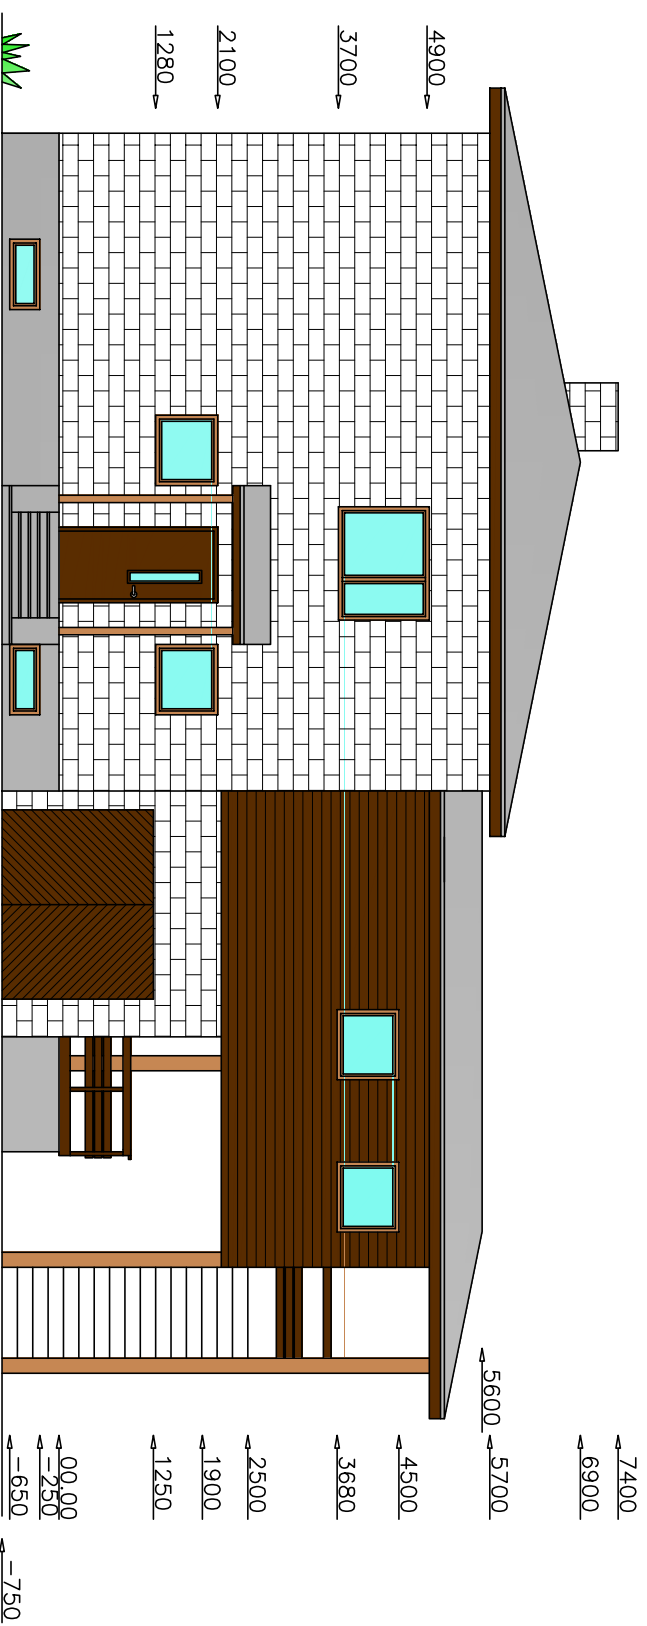

Vaade põhjast

Tellijä		Objekt	
Piret Tasane		Kuuse põik 11 Laagri alevik	
Joonise nimetus		Saue vald Harjumaa	
Eestivaade		Kuupäev	Joonise tähtis
AARE HEINMETS F&F		10.2008	AE-4
Pärnumaa, Põikuse 86602		Projekteeris	Mõõtkava
Kurvitsa 1 aareheinmets@not.ee		AARE HEINMETS	1:100
MTR: EEP001001			
Tel. +3725029739			