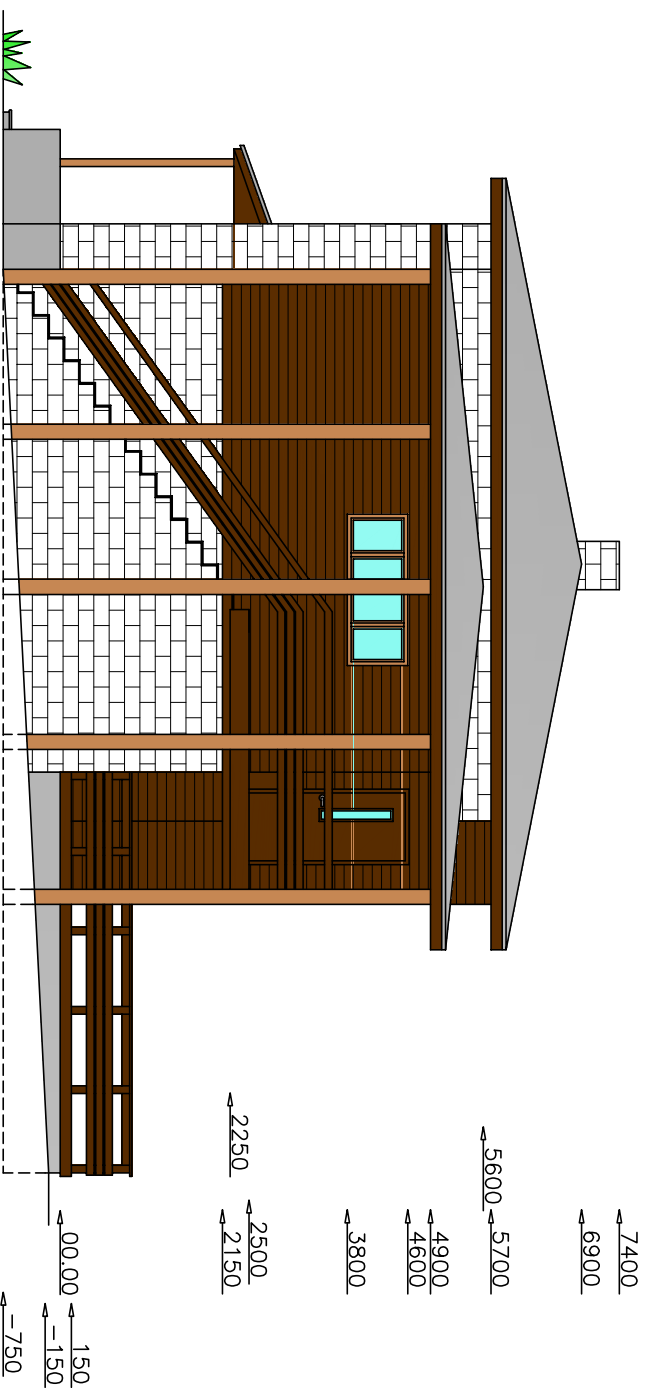

Vaade läänest

Tellija		Objekt	
Piret Tasane		Kuuse põik 11 Laagri alevik	
Joonise nimetus		Saue vald Harjumaa	
Küljvaade 1		Kuupäev	Joonise tähtis
AARE HEINMETS F&F		10.2008	AE-6
Pärnumaa, Paikuse 86602		Projekteeris	Mõõtkava
Kurvitsa 1 aareheinmets@hotmail.ee		AARE HEINMETS	1:100
MTR: EEP001001			
Tel. +3725029739			