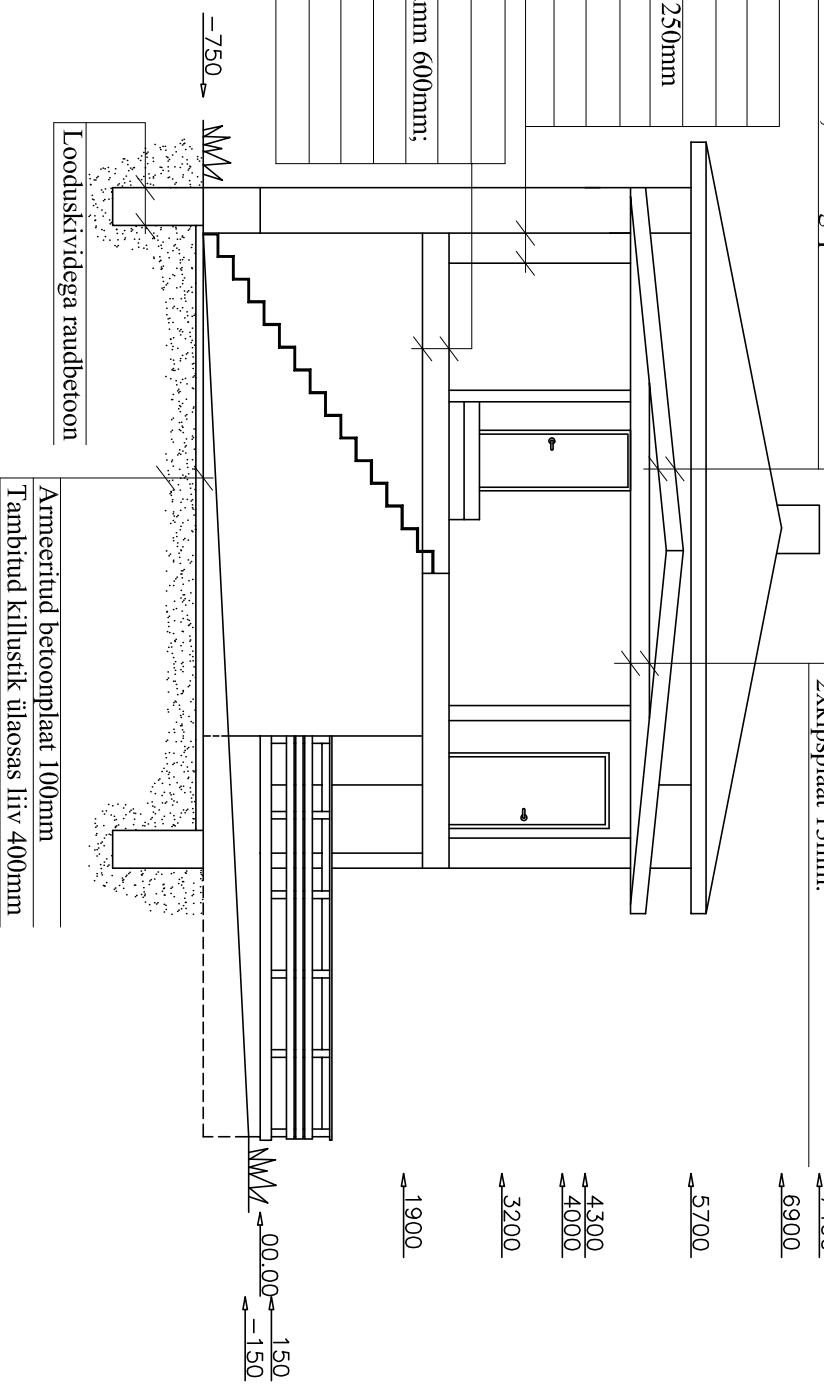

# Läbilõige

Teresplekk(laineline profiil), värv tumehall
Roovlaud 32x100, samm 400mm
Distantstsiist 50x18mm
Hingav aluskattekiile
Sarikas 50x150mm; toovärgei postid 100x100mm

Laetala 50x250mm; samm 600mm;
vahel kivivill 300mm
Aurutõkkepaber
Katuslaetladid 45x45 mm, samm 300mm,
siia kihti on paigaldatud laevalgustite tarvis
plastiktorusse elektrijuhtmesistik
2xkipsplaat 13mm.

Voodriaudis(horisontaalne, pruuni värv)
Distantstsiistud 25x100mm, samm 600mm
Tuuletõkkeplaat ISOVER 13mm
Puitsõrestik vertikaalne 50x250 mm, samm 600mm, vahel kivivill 250mm
Aurutõkkepaber
Metallkarkass 45x45mm, siia kihti on paigaldatud
ka elektrijuhtmesistiku tarvis plastiktorusistik
2xkipsplaat 13mm

Viimistlus
Põrandaplaat 22mm
Laetalad 50x250mm,samm 600mm;
vahel kivivill 200mm
Aurutõkkepaber
Laetladid 45x45mm
Kipsplaat + kipsplaat

Telliju		Objekt	
Piret Tasane		Kuuse põik 11 Laagri alevik	
Joonise nimetus		Saue vald Harjumaa	
Lõige A-A		Joonise tähtis	
AARE HEINMETS F&F		Mõõtkava	
Pärnumaa, Paikuse 86602		1:100	
Kurvitsa 1 aareheinmets@hotmail.ee		AE-8	
MTR: EEP001001		Projektteeris	
Tel. +3725029739		AARE HEINMETS	