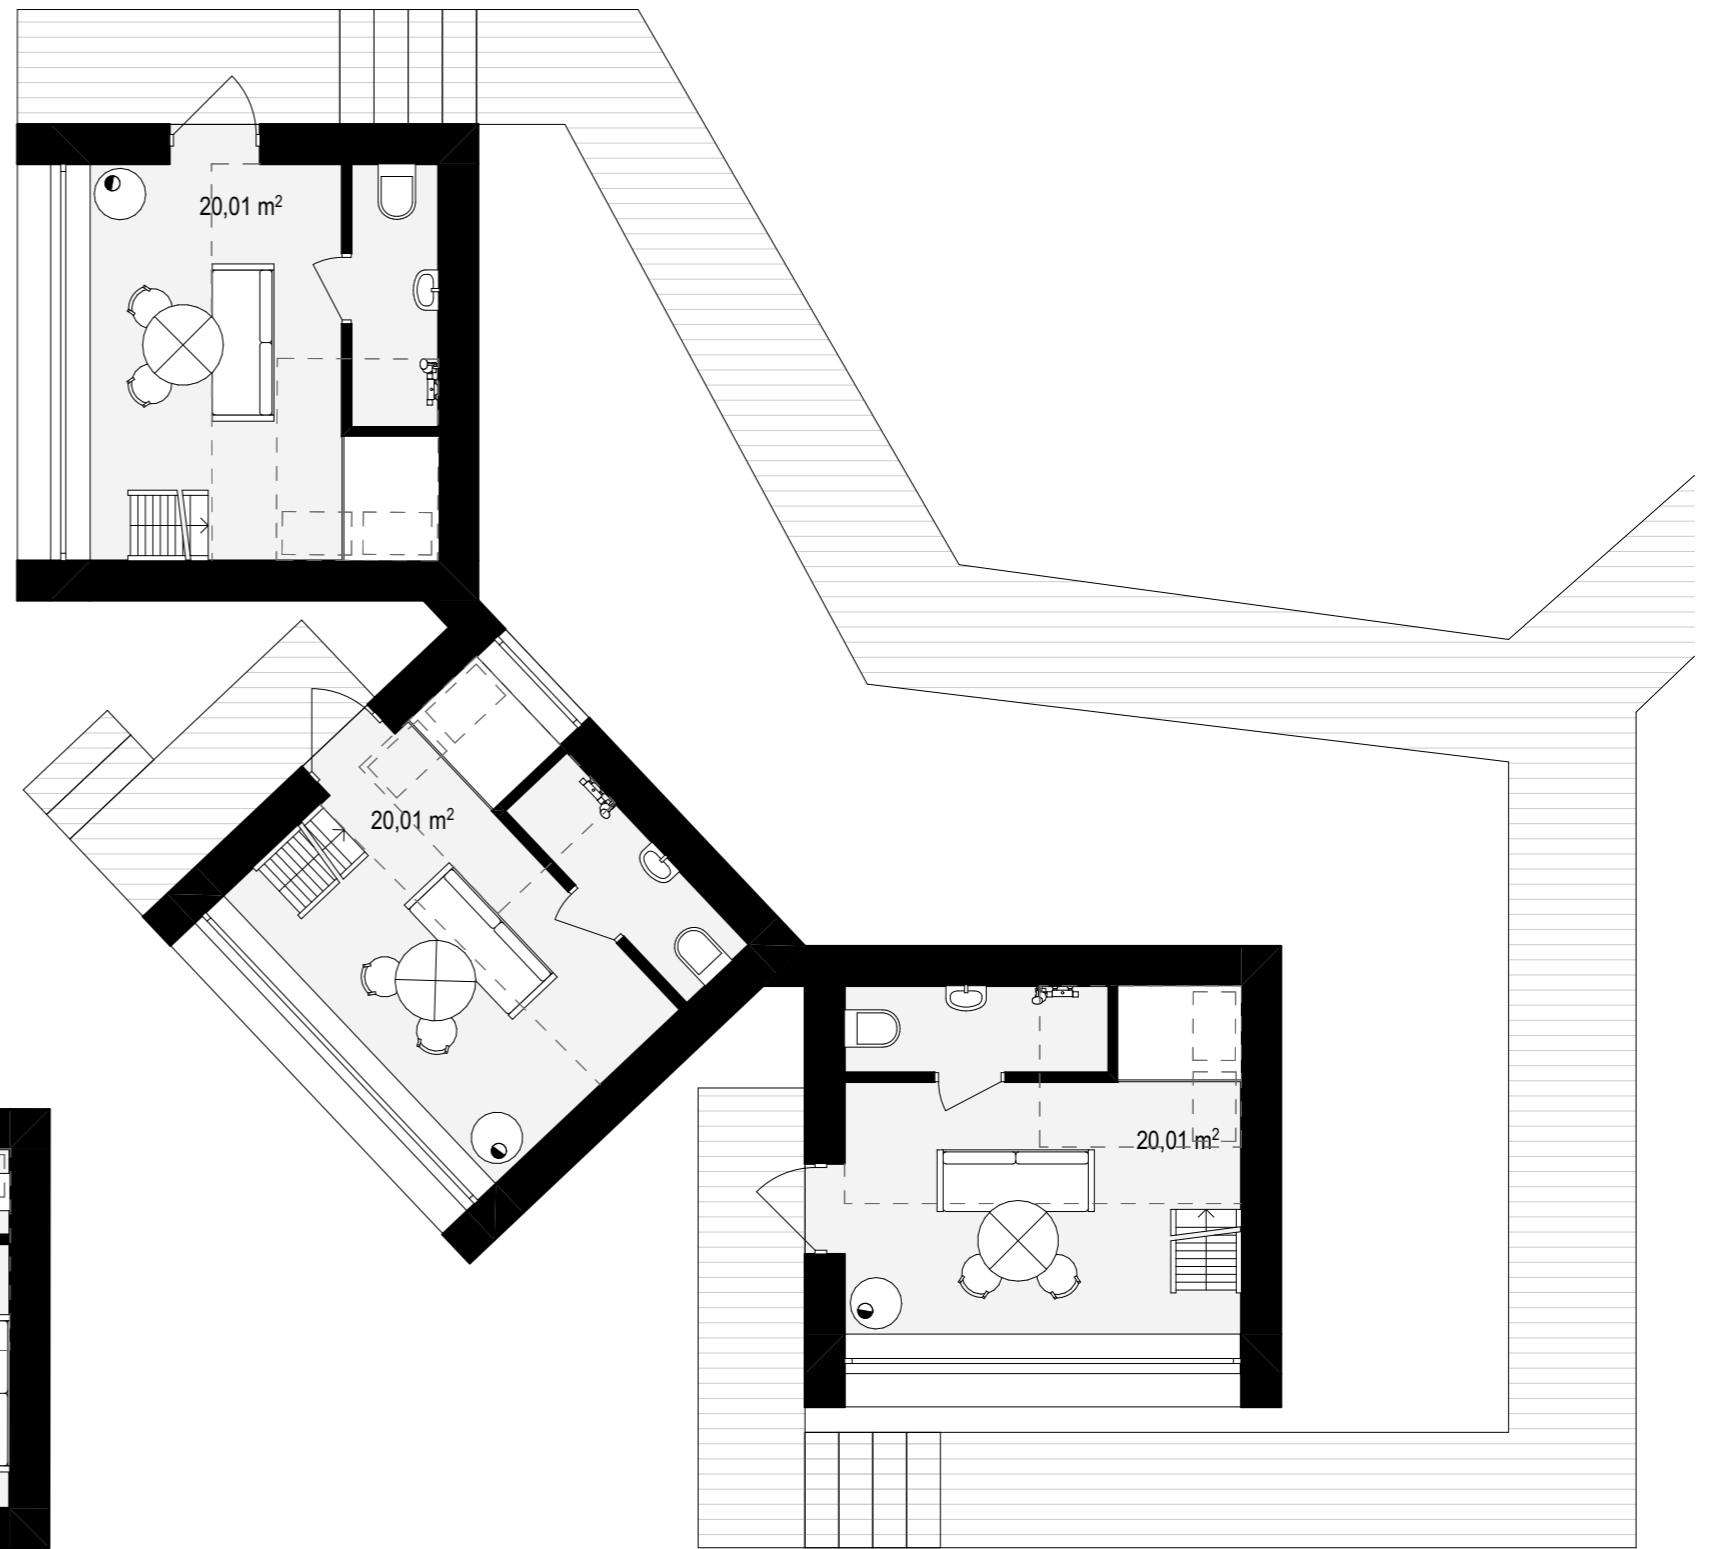

Mere põik L1
29501:001:0454

SULETUUD TOOPING
PÕHIOLEKUPID
- TALVEAED - 34 m²
- SOOLAKORRUS - 28 m²
KOKKU - 220 m²

A

B

A

B