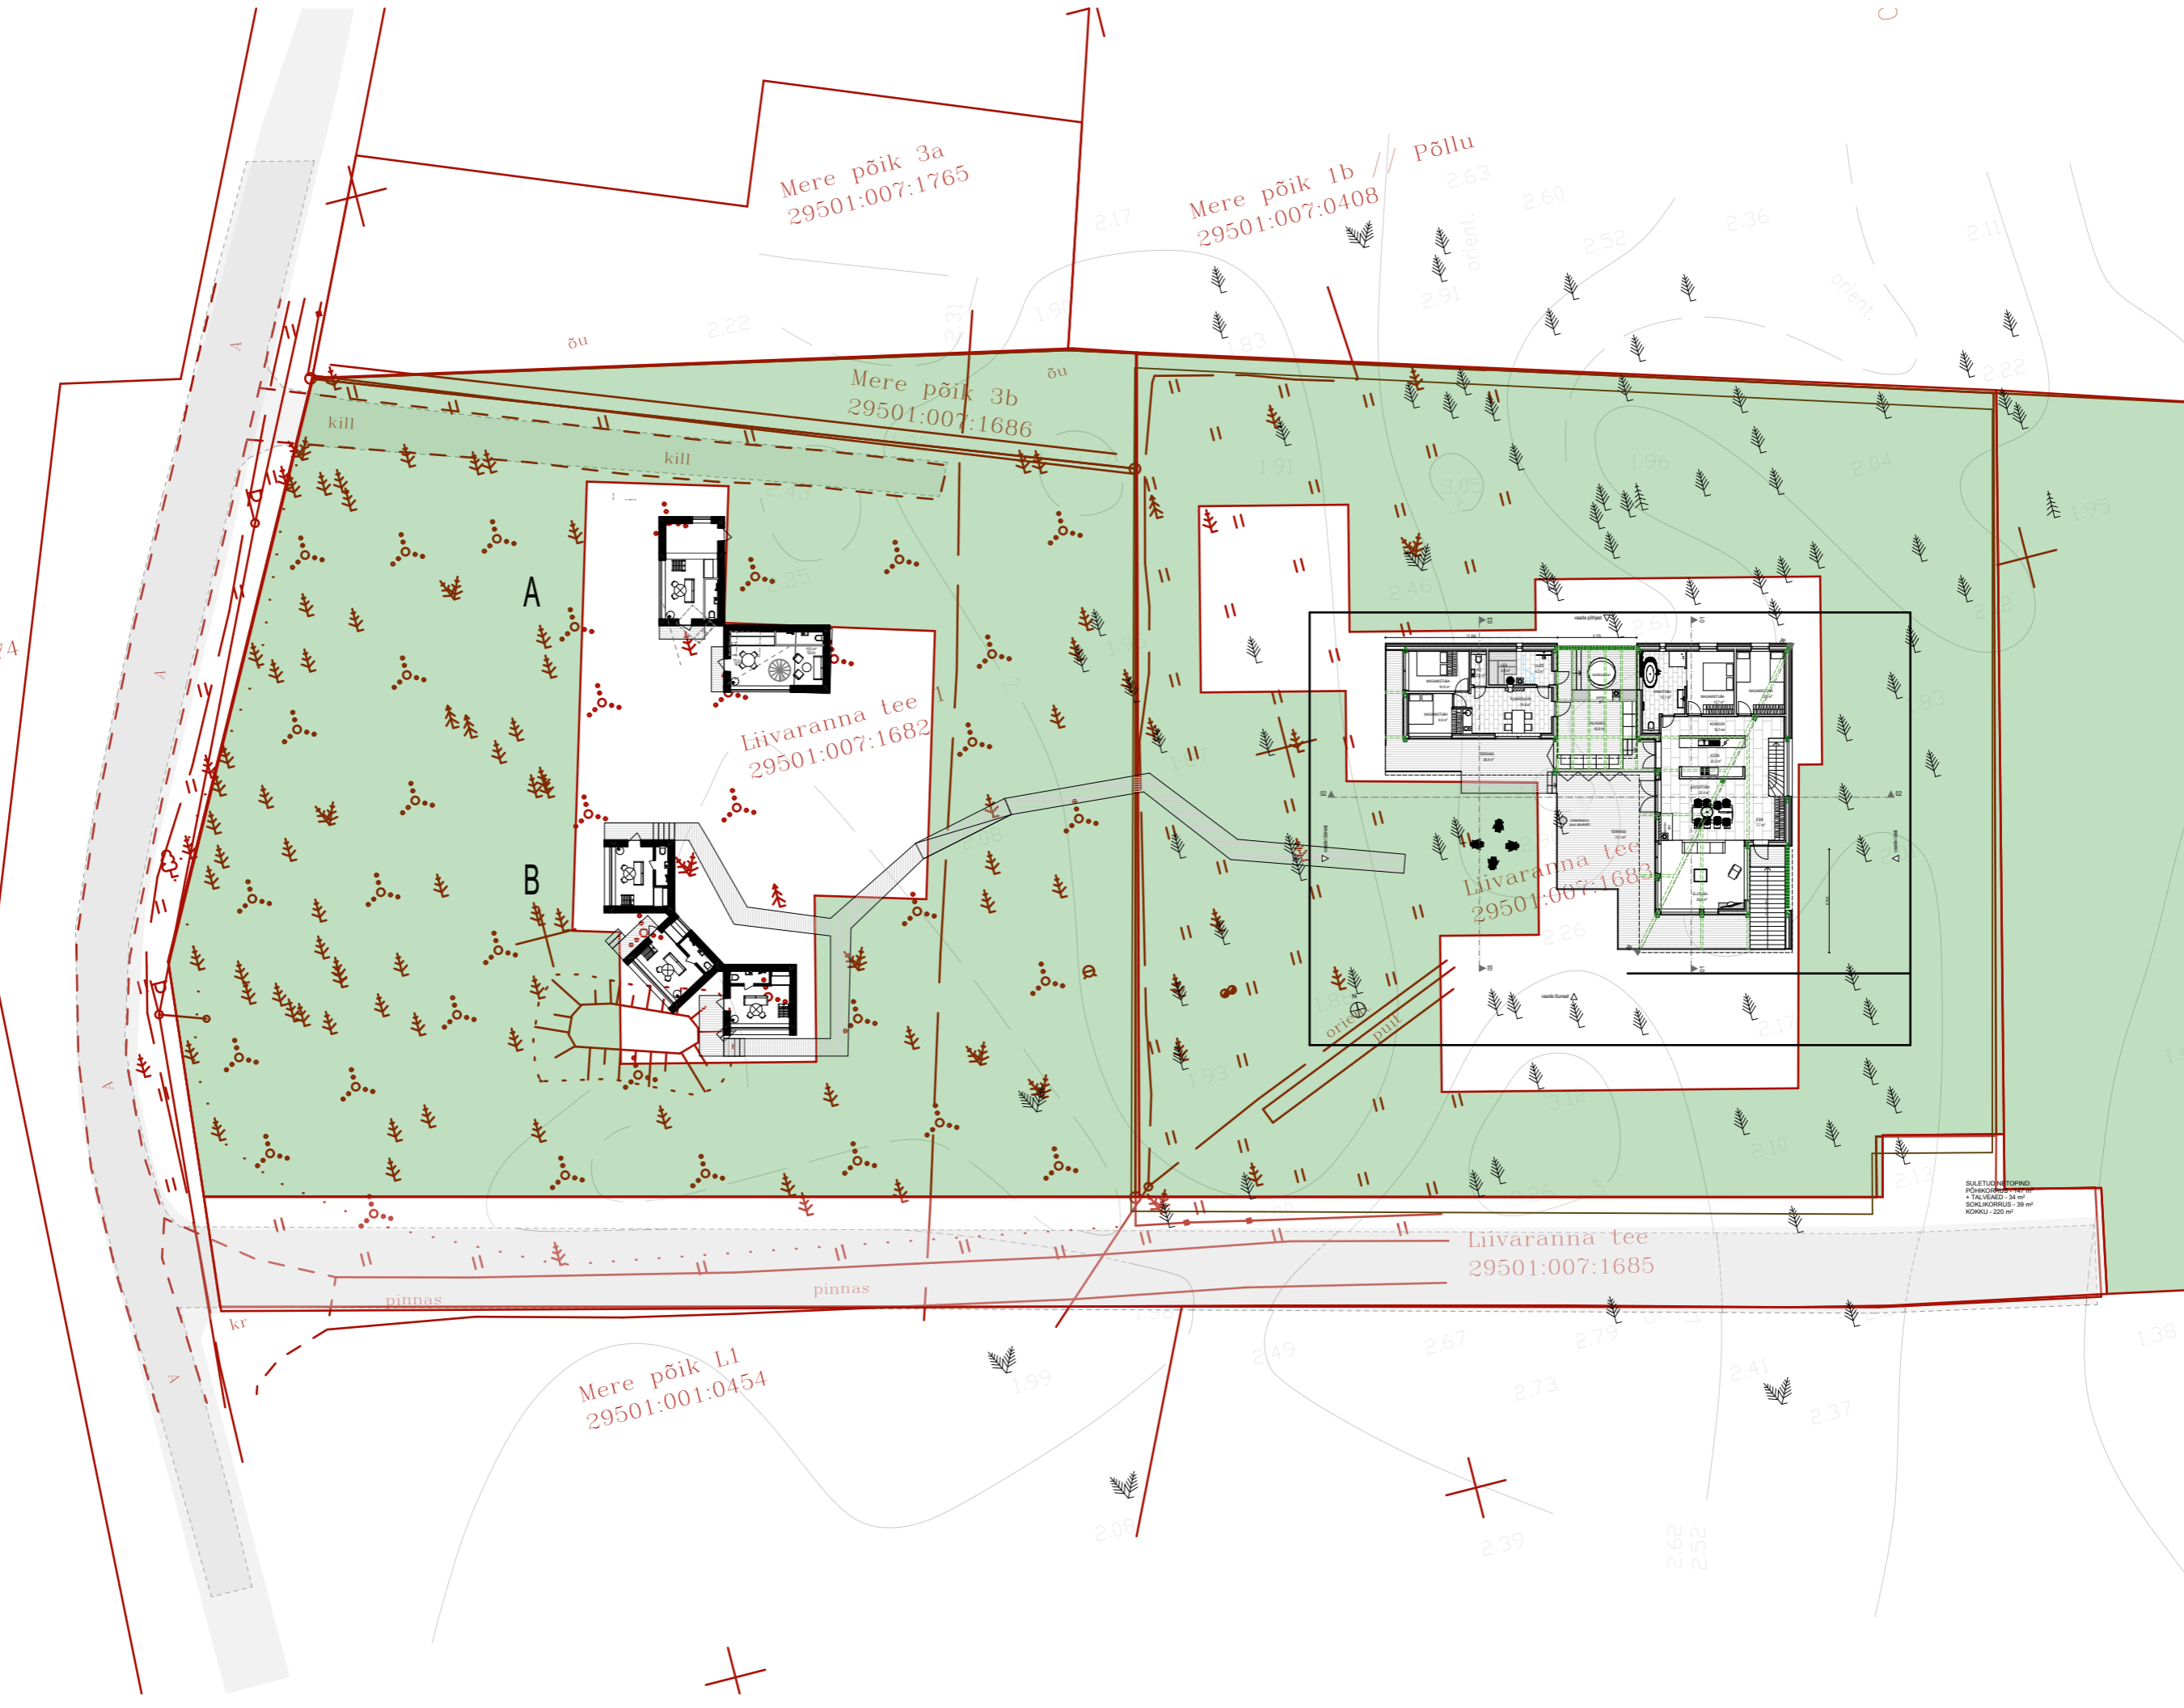

Mere põik 4
29501:001:0474

Mere põik 3a
29501:007:1765

Mere põik 1b
29501:007:0408

Põllu

Mere põik 3b
29501:007:1686

Liivaranna tee
29501:007:1682

Liivaranna tee
29501:007:1682

Liivaranna tee
29501:007:1685

Mere põik L1
29501:001:0454