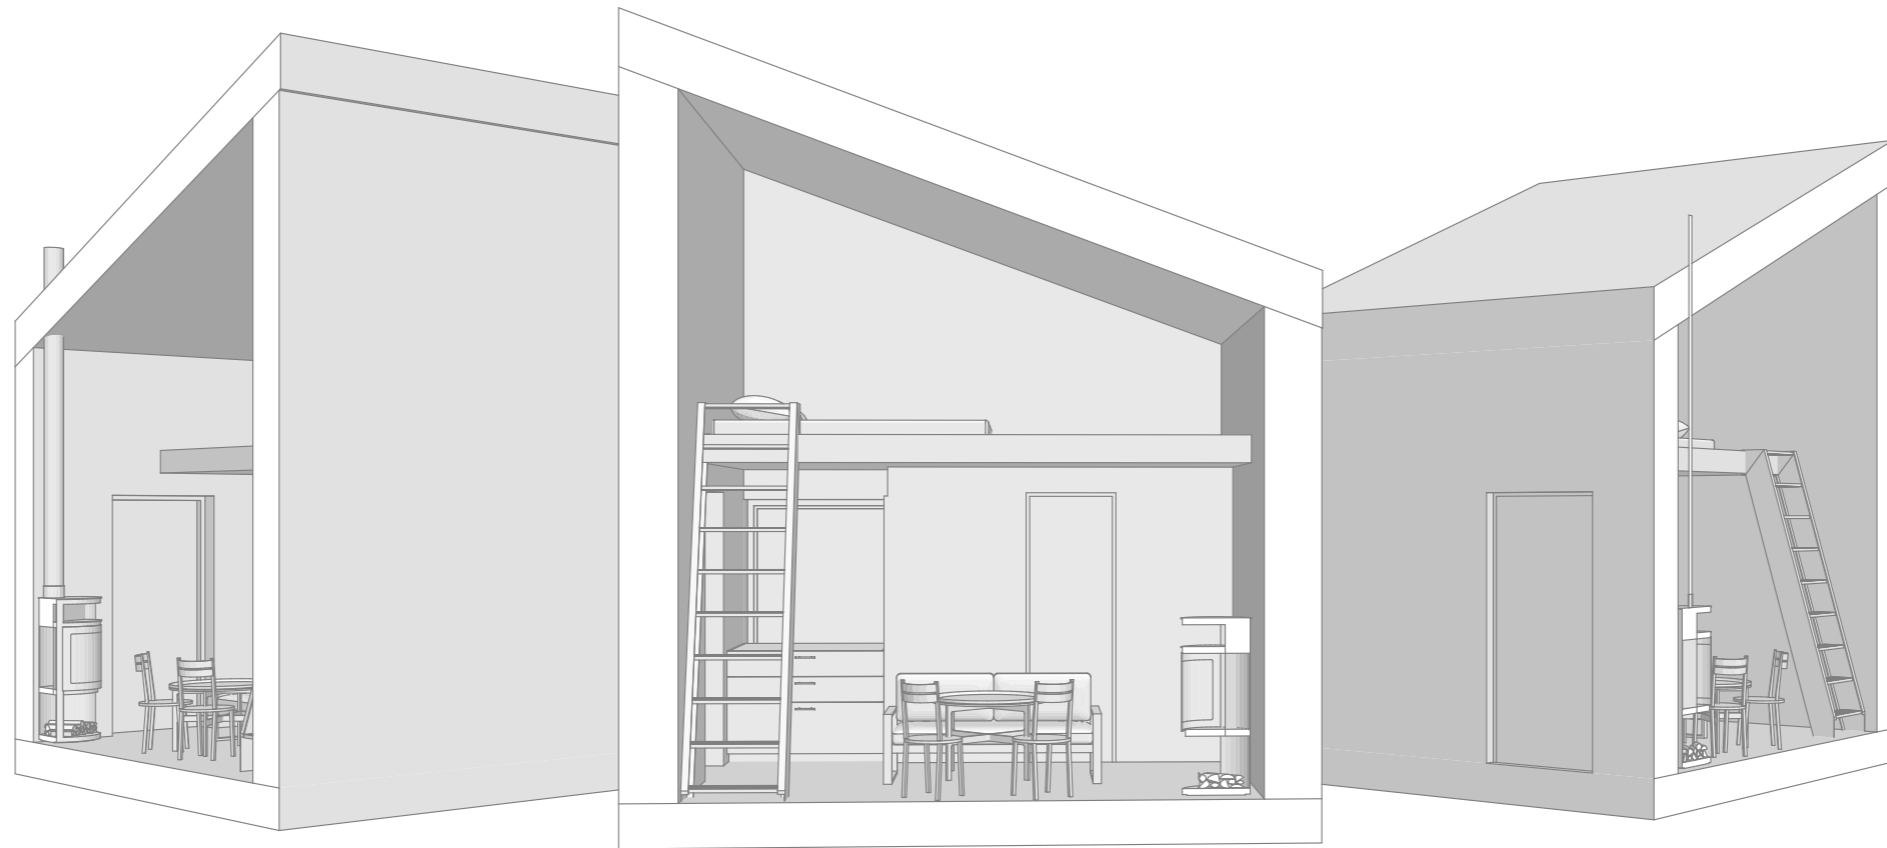

Mere põik L1
29501:001:0454

SULETUUD TOOPING
PÕHIOLEKUPID
- TALVEAED - 34 m²
- SOOLAKORRUS - 28 m²
KOKKU - 220 m²

A

B

A

B