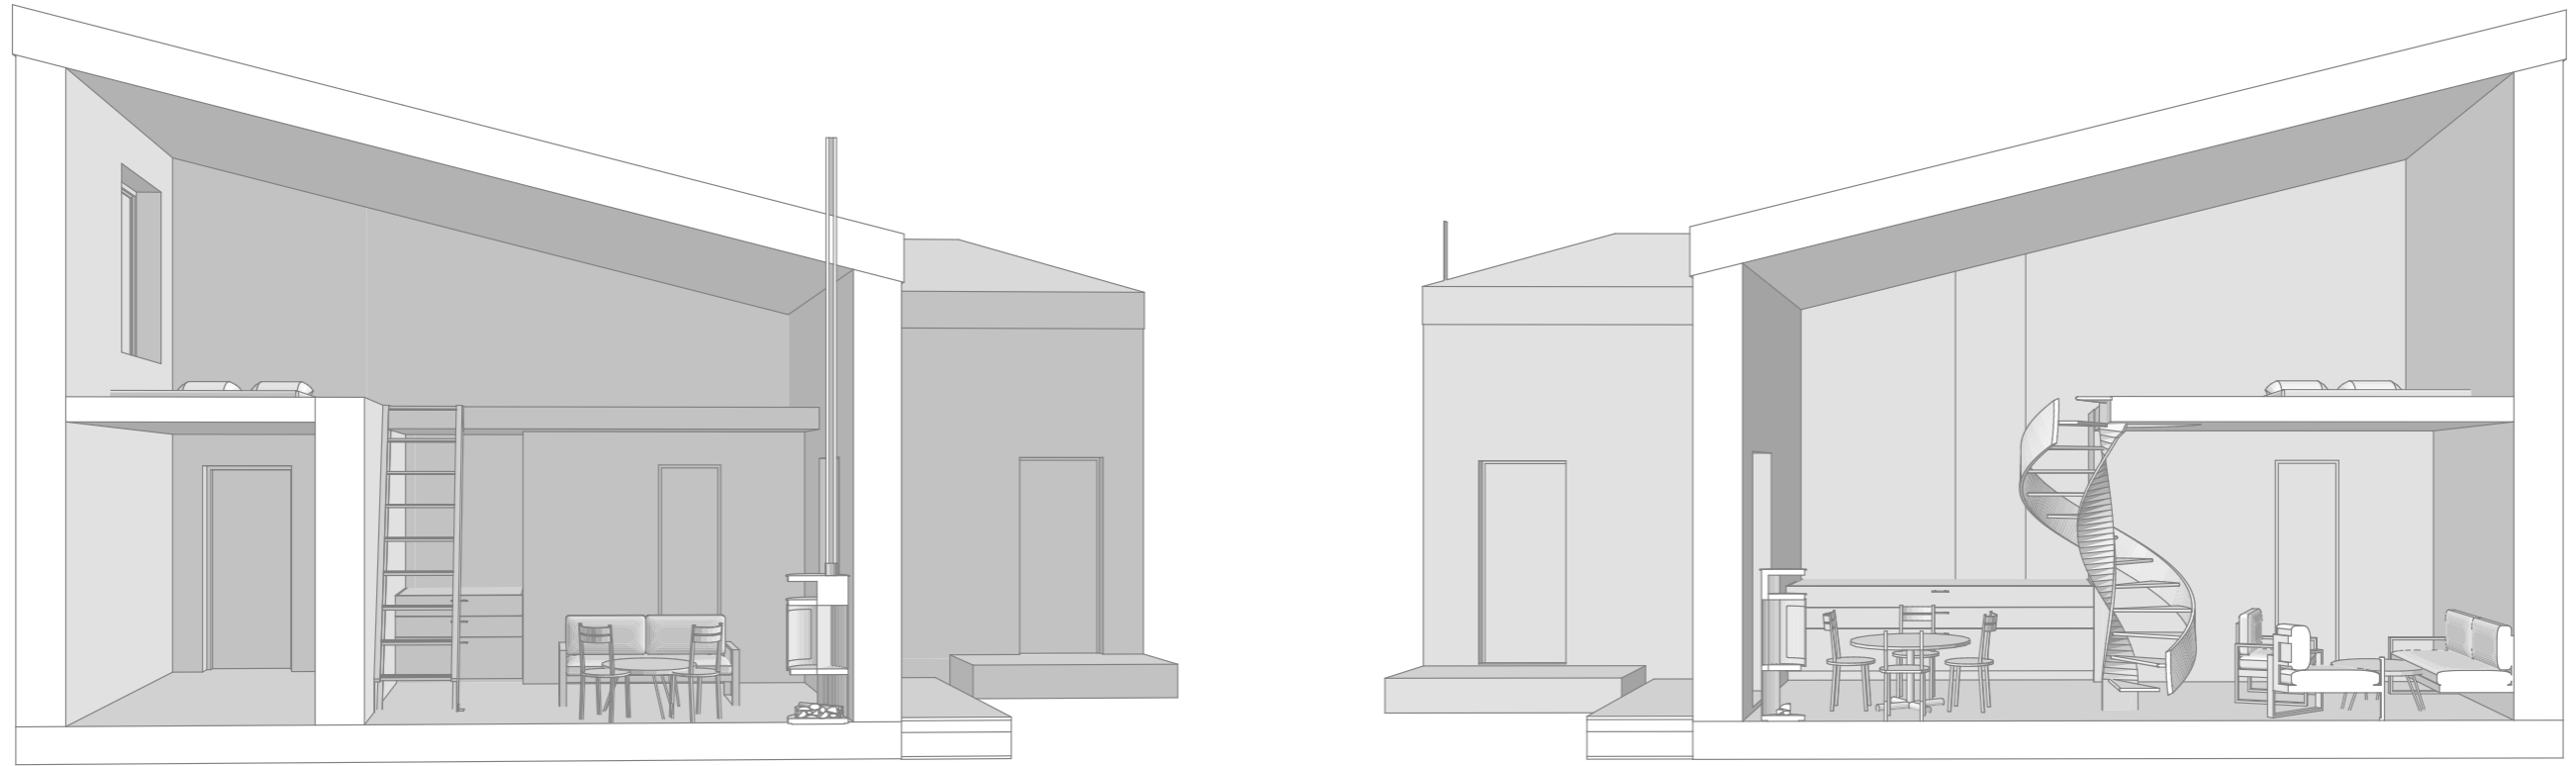

Mere põik L1
29501:001:0454

SULETUUD TOOPING
PÕHIOLEKUPID
- TALVEAED - 34 m²
- SOOLAKORRUS - 28 m²
KOKKU - 220 m²

A

B

A

B