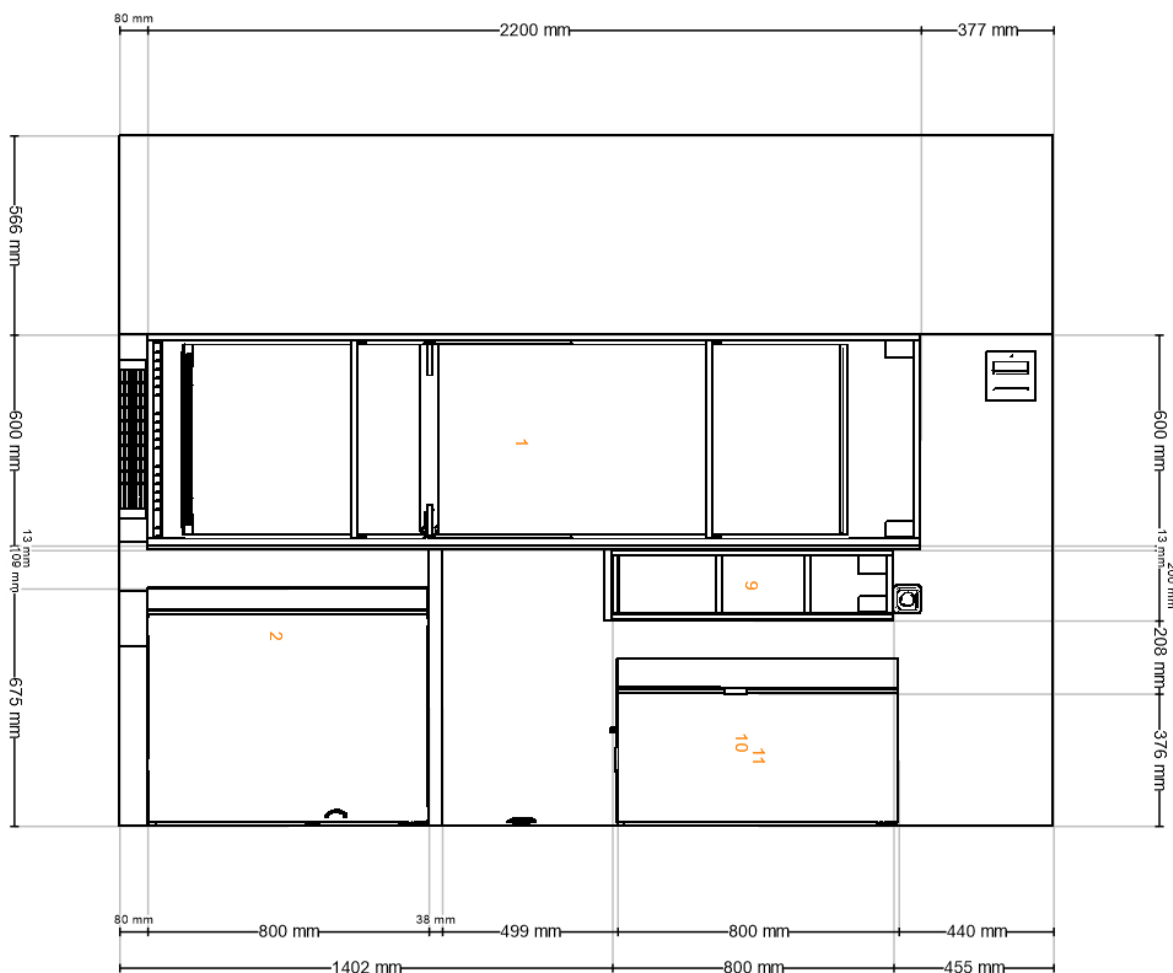

Köögiplaani nimi **kuu (ilma seinapaneelita)**

Köögiplaani number **0E13AA35-137A-4CE3-8440-2049EE2B8887**

Printitud **11.11.2022**

Köögiplaan kehtib kuni **<Eesti>**

© Inter IKEA Systems B.V. 2022

Kõik mõõdud on millimeetrites.