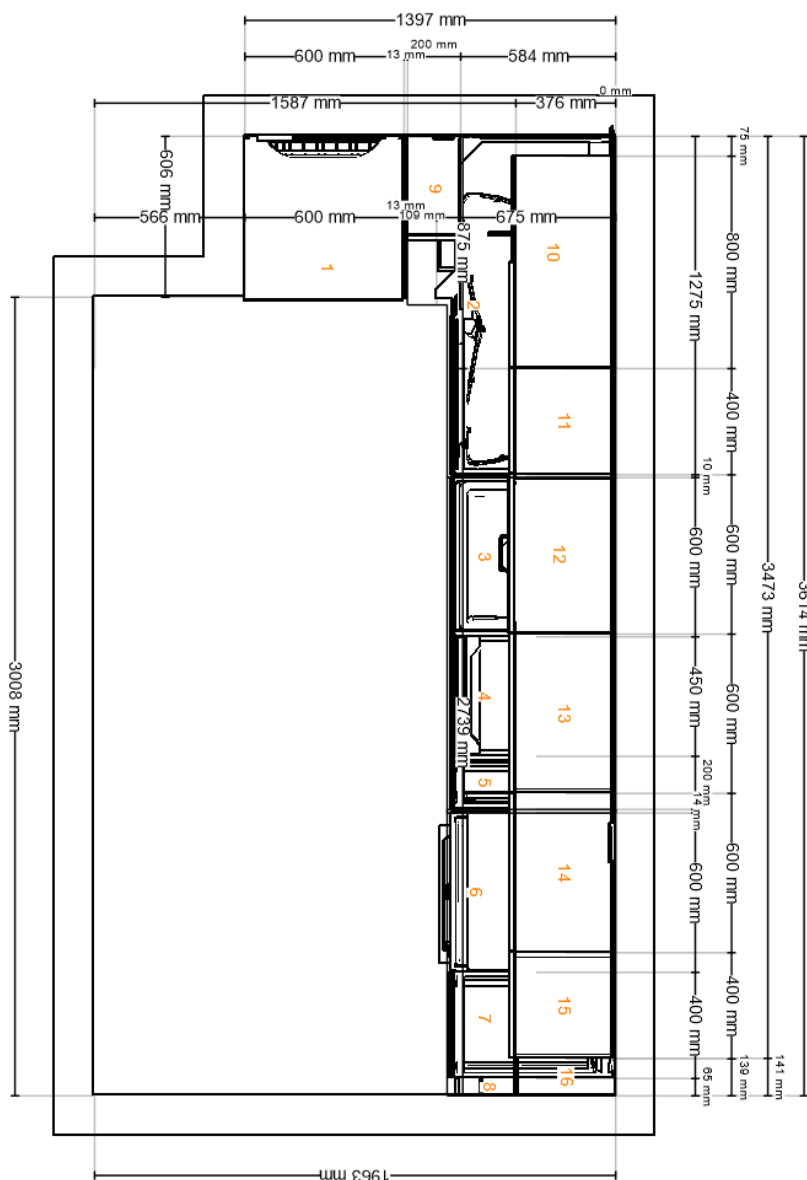

Köögiplaani nimi **kuu (ilma seinapaneelita)**

Köögiplaani number **0E13AA35-137A-4CE3-8440-2049EE2B8887**

Printitud **11.11.2022**

Köögiplaan kehtib kuni **<Eesti>**

Vaade ülalt

17

Kõik mõõdud on millimeetrites.