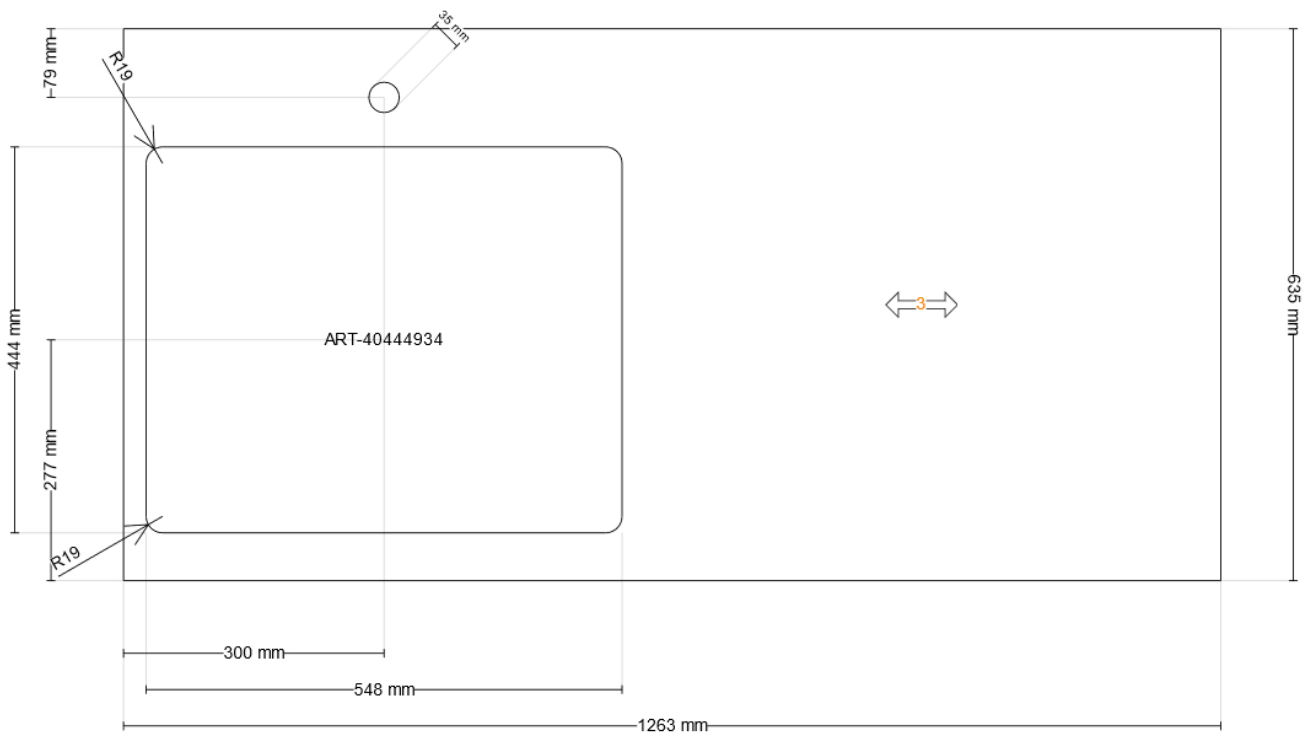

Tööpind

19

Kõik mõõdud on millimeetrites.

Tööpind **KARLBY**, Tootekood 003.352.01, tööpind, pähkel/spoon

Valamu(d): **KILSVIKEN**, Tootekood 404.449.34, süvistatav valamu, ühe kausiga valamu, must kvartskomposiit

Tähelepanu! IKEA ei vastuta mõõtude või mööbli paigutuse täpsuse eest. Selle planeerimisprogrammi hinnad kehtivad toodetele, mille sa IKEA esindusest koju viid (või lased koju toimetada) ja ise kokku paned. Kõikide soovitud kojuveo-, kokkupaneku- ja paigaldusteenuste eest peab maksma eraldi ja need ei sisaldu hinnas. Kuigi me püüame tagada, et selles planeerimisprogrammis sisalduv teave on õige, siis vabandame siiski võimalike tootemuudatuste pärast.

Köögiplaani nimi **kuu (ilma seinapaneelita)**
Köögiplaani number **0E13AA35-137A-4CE3-8440-2049EE2B8887**
Prinditud **11.11.2022**
Köögiplaani kehtib kuni **<Eesti>**

© Inter IKEA Systems B.V. 2022