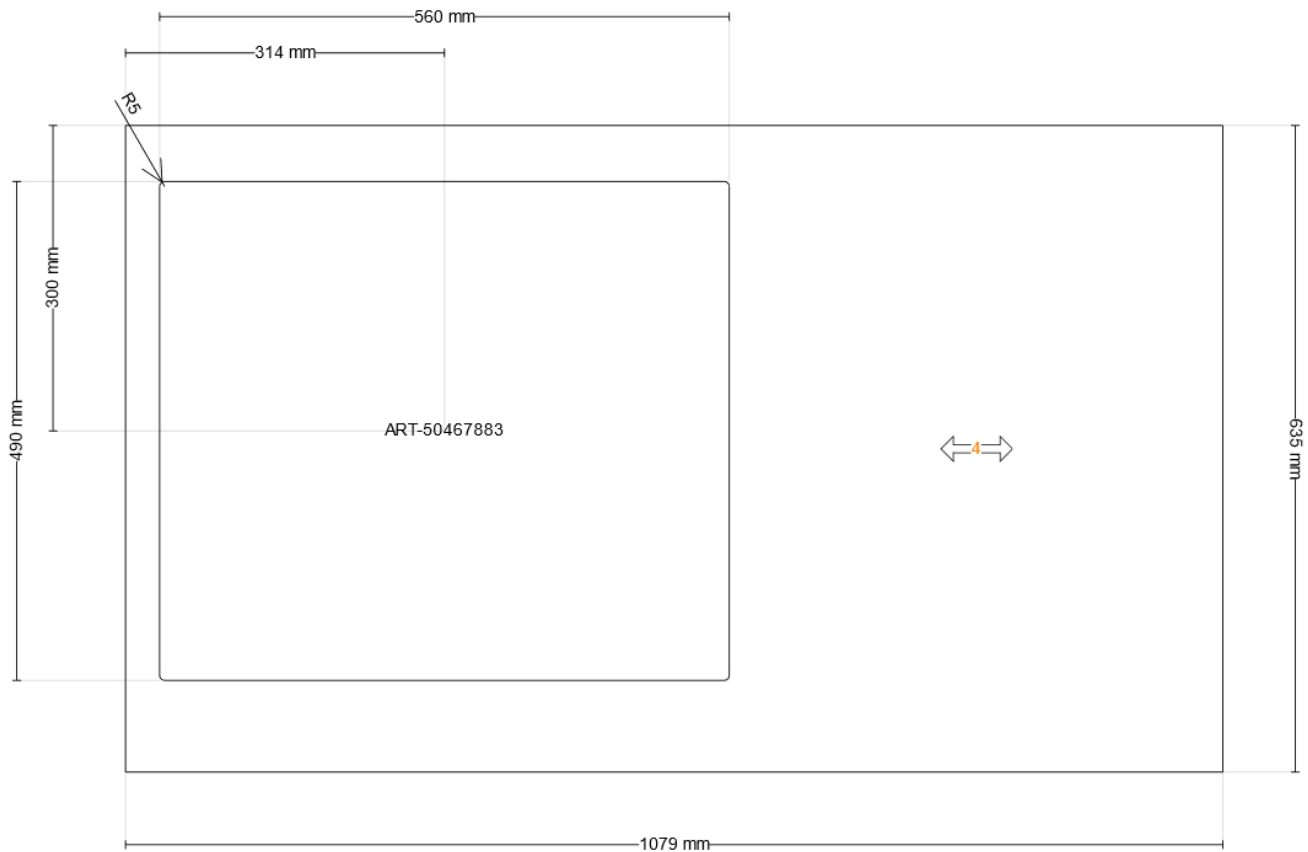

Tööpind

20

Kõik mõõdud on millimeetrites.

Tööpind **KARLBY**, Tootekood 003.352.01, tööpind, pähkel/spoon

Pliidiplaat või -plaadid: **SMAKLIG**, Tootekood 504.678.83, induktsioonpliiit, IKEA 500 must

Tähelepanu! IKEA ei vastuta mõõtude või mööbli paigutuse täpsuse eest. Selle planeerimisprogrammi hinnad kehtivad toodetele, mille sa IKEA esindusest koju viid (või lased koju toimetada) ja ise kokku paned. Kõikide soovitud kojuveo-, kokkupaneku- ja paigaldusteenuste eest peab maksma eraldi ja need ei sisaldu hinnas. Kuigi me püüame tagada, et selles planeerimisprogrammis sisalduv teave on õige, siis vabandame siiski võimalike tootemuudatuste pärast.

Köögiplaani nimi **kuu (ilma seinapaneelita)**

Köögiplaani number **0E13AA35-137A-4CE3-8440-2049EE2B8887**

Prinditud **11.11.2022**

Köögiplaan kehtib kuni **<Eesti>**

© Inter IKEA Systems B.V. 2022