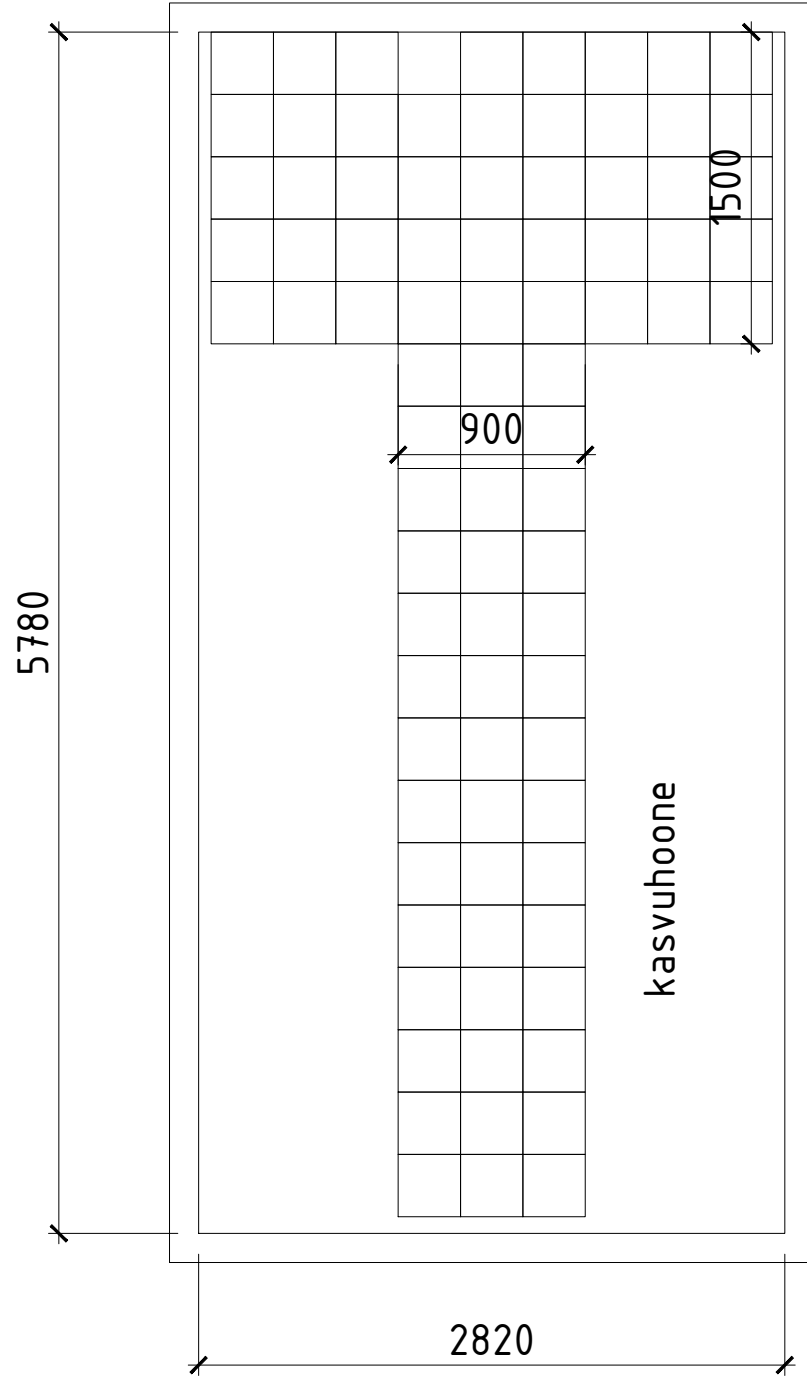

KIVI PINDA 7,83m²

puitprusside plaan