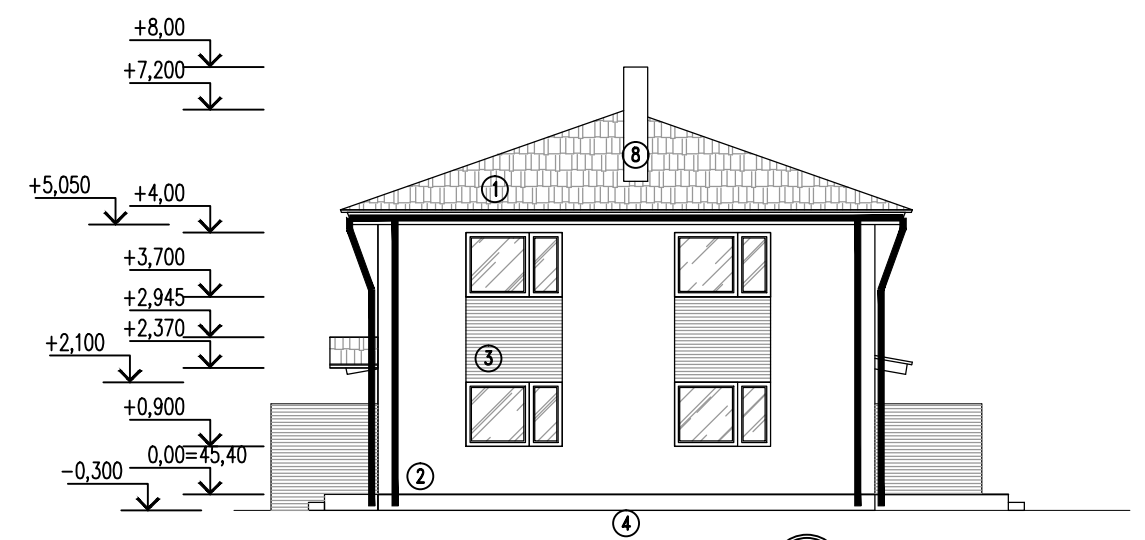

Ⓒ

Ⓓ

VÄLISVIIMISTLUS:

- ① KATUS - KATUSEPROFIIL, TUMEPRUUN, RR32
- ② SEINAVIIMISTLUS - KROHV, HELE BEEZ, RAL1013
- ③ SEINAVIIMISTLUS (raamistus, tuulekastid, elemendid) - VOODRILAUD, PRUUN, RR32
- ④ SOKKEL - VIIMISTLUSKROHV, HALL, RAL 7037
- ⑤ AKNARAAMID - PVC, VALGE
- ⑥ VÄLISUKS - PUIT, PRUUN, RR32
- ⑦ VIHMAVEE TORUD - RR32
- ⑧ KORSTEN - TELLIS, BEEZ, RAL 1013
- ⑨ VÄRAV - METALL, HALL, RAL 7037