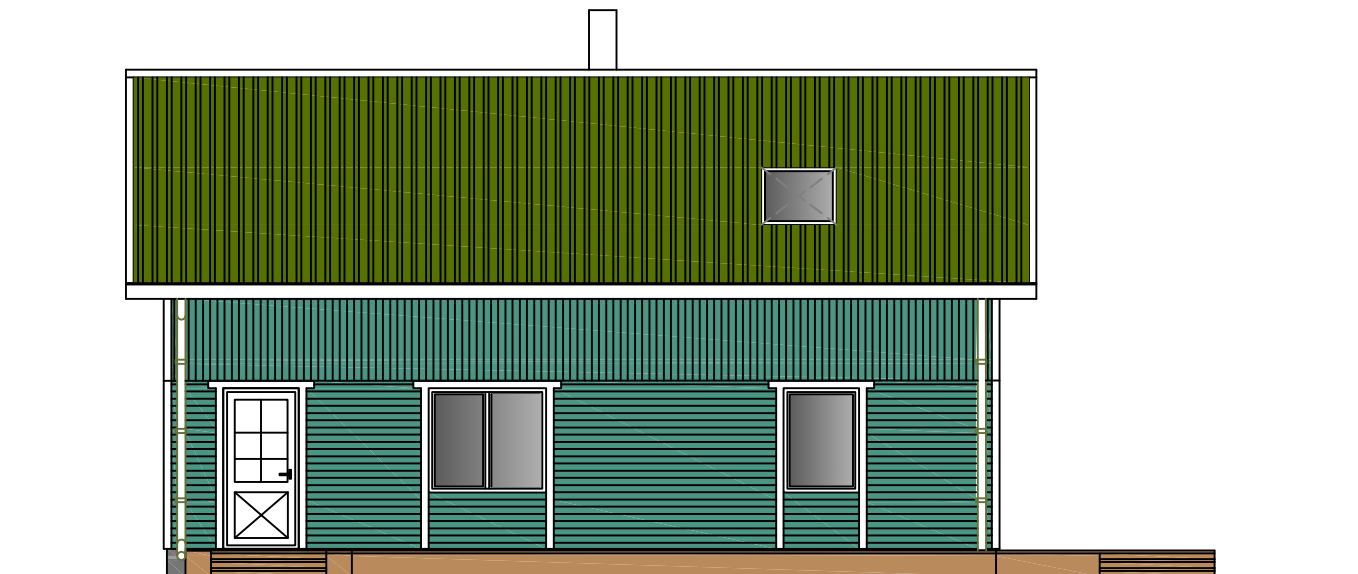

VAADE A

VAADE B

VAADE C

VAADE D

MÄRKUSED

1. KATUS- TRAPETSPROFIILPLEKK OKKAROHILINE RR 11
2. FASSAAD - HORISONTAALNE JA VERTIKAALNE LAUDIS -ROHELINE  
PIIRDELAUD - VALGED JA ROHELINE  
RÕDUPIIRDED- VALGED
3. SOKKEL - HALL KROHV
4. VIHMAVEESÜSTEEM - ROHELINE RR 11
5. RÄÄSTAKASTID- VALGED
6. AKNAD -PLASTRAAMIDEGA -VALGED
7. VÄLISUKS -SOOJUSTATUD PUITALUMIINIUM UKS KLAASIGA -VALGE