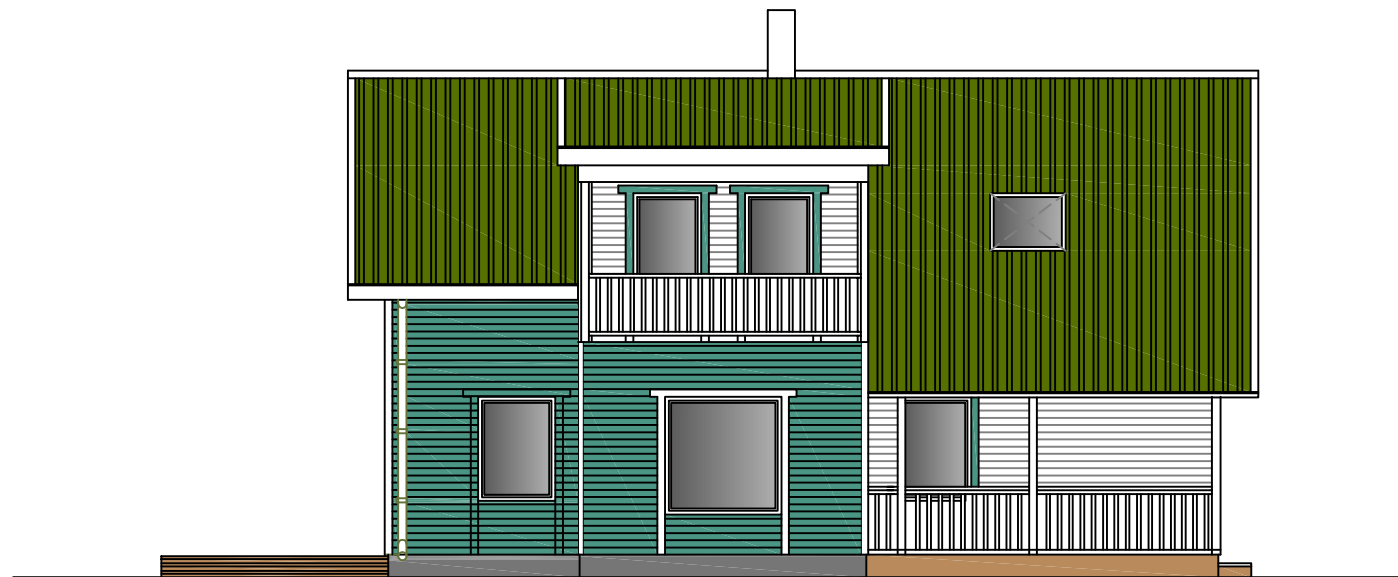

VAADE A

VAADE B

VAADE C

VAADE D

MÄRKUSED

1. KATUS- TRAPETSPROFIILPLEKK OKKAROHILINE RR 11
2. FASSAAD - HORISONTAALNE JA VERTIKAALNE LAUDIS -ROHELINE  
PIIRDELAUD - VALGED JA ROHELINE  
RÕDUPIIRDED- VALGED
3. SOKKEL - HALL KROHV
4. VIHMAVEESÜSTEEM - ROHELINE RR 11
5. RÄÄSTAKASTID- VALGED
6. AKNAD -PLASTRAAMIDEGA -VALGED
7. VÄLISUKS -SOOJUSTATUD PUITALUMIINIUM UKS KLAASIGA -VALGE

MÄRKUSED

1. HOONE SUHTELISELE KÕRGUSELE +0.00 VASTAB OLEMASOLEVA PÕRANDA KÕRGUS
2. AKNAD VT. JOONIS AR-4
3. UKSED VT. JOONIS AR-5.
4. ENNE E HITUSTÖÖDEGA ALUSTAMIST TÄPSUSTADA HOONE MÕÖDUD.