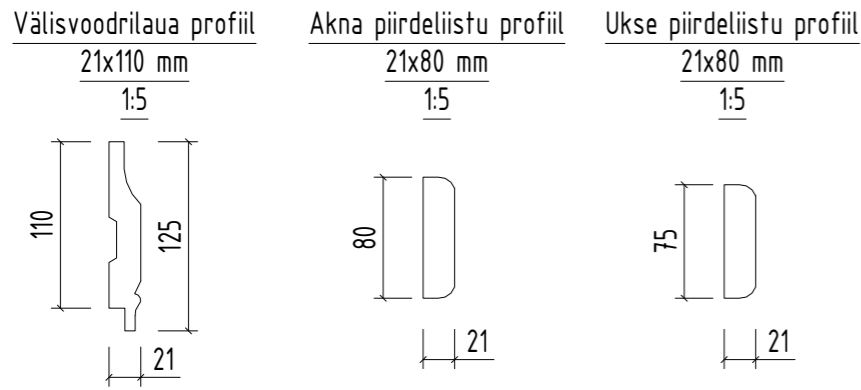

Märkus: Tähistatud avatäited vahetatakse välja miljöölale vastavate puidust avatäidete vastu. Tähistamata avatäited restaureeritakse.

VÄLISVIIMISTLUSE TABEL

1 Sokkel		Krohv, hall RAL7032	5 Korsten		Krohv, hall RAL7032
2 Sein		Horisontaalne laudis, RAL 1020	6 Uks		Puit, pruun
3 Raam		Puit, punane RAL 3009	7 Iludetailid Aknaluuk		Laudis RAL 1020
4 Aken		Puit, valge RAL 9003	8 Katus		Ruuki classic, haljas tsinkplekk