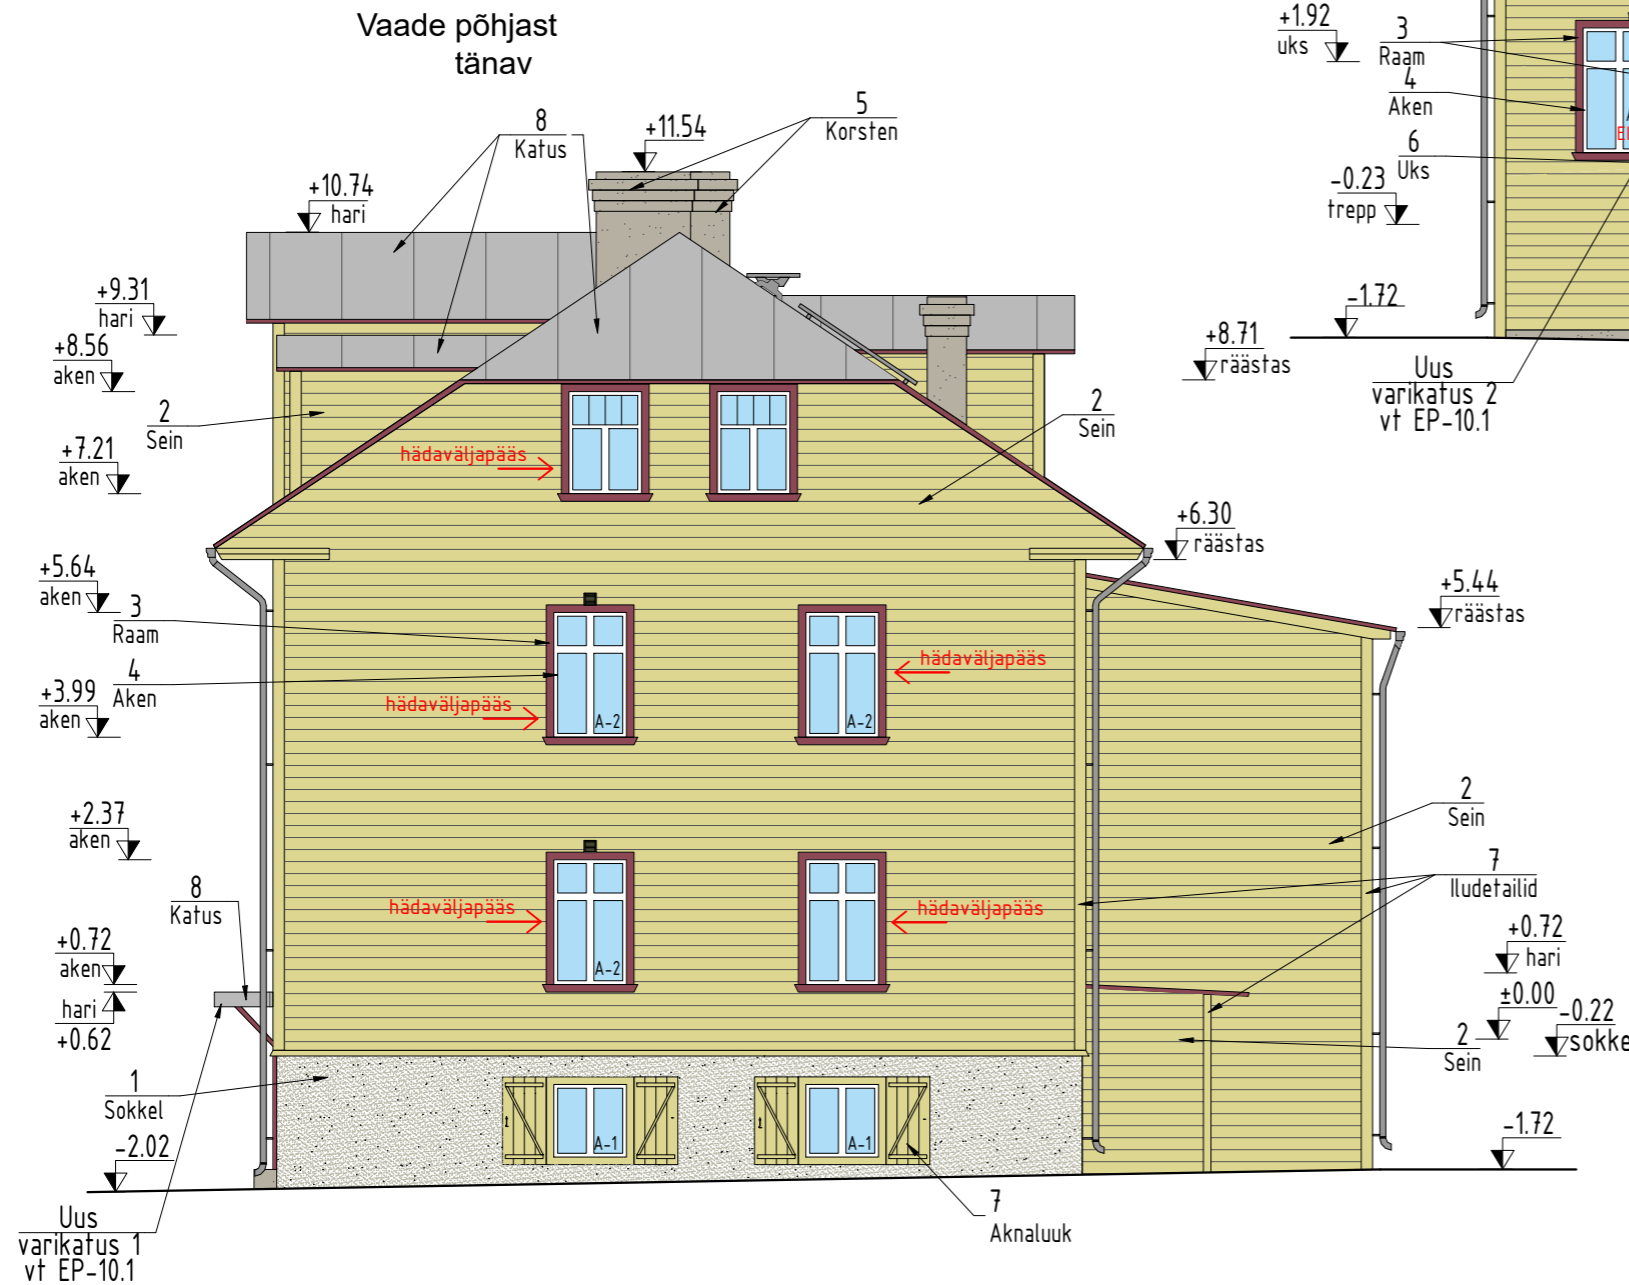

Märkus: Tähistatud avatäited vahetatakse välja miljöölale vastavate puidust avatäidete vastu. Tähistamata avatäited restaureeritakse.

VÄLISVIIMISTLUSE TABEL

1 Sokkel		Krohv, hall RAL7032	5 Korsten		Krohv, hall RAL7032
2 Sein		Horisontaalne laudis, RAL 1020	6 Uks		Puit, pruun
3 Raam		Puit, punane RAL 3009	7 Iludetailid Aknaluuk		Laudis RAL 1020
4 Aken		Puit, valge RAL 9003	8 Katus		Ruuki classic, haljas tsinkplekk