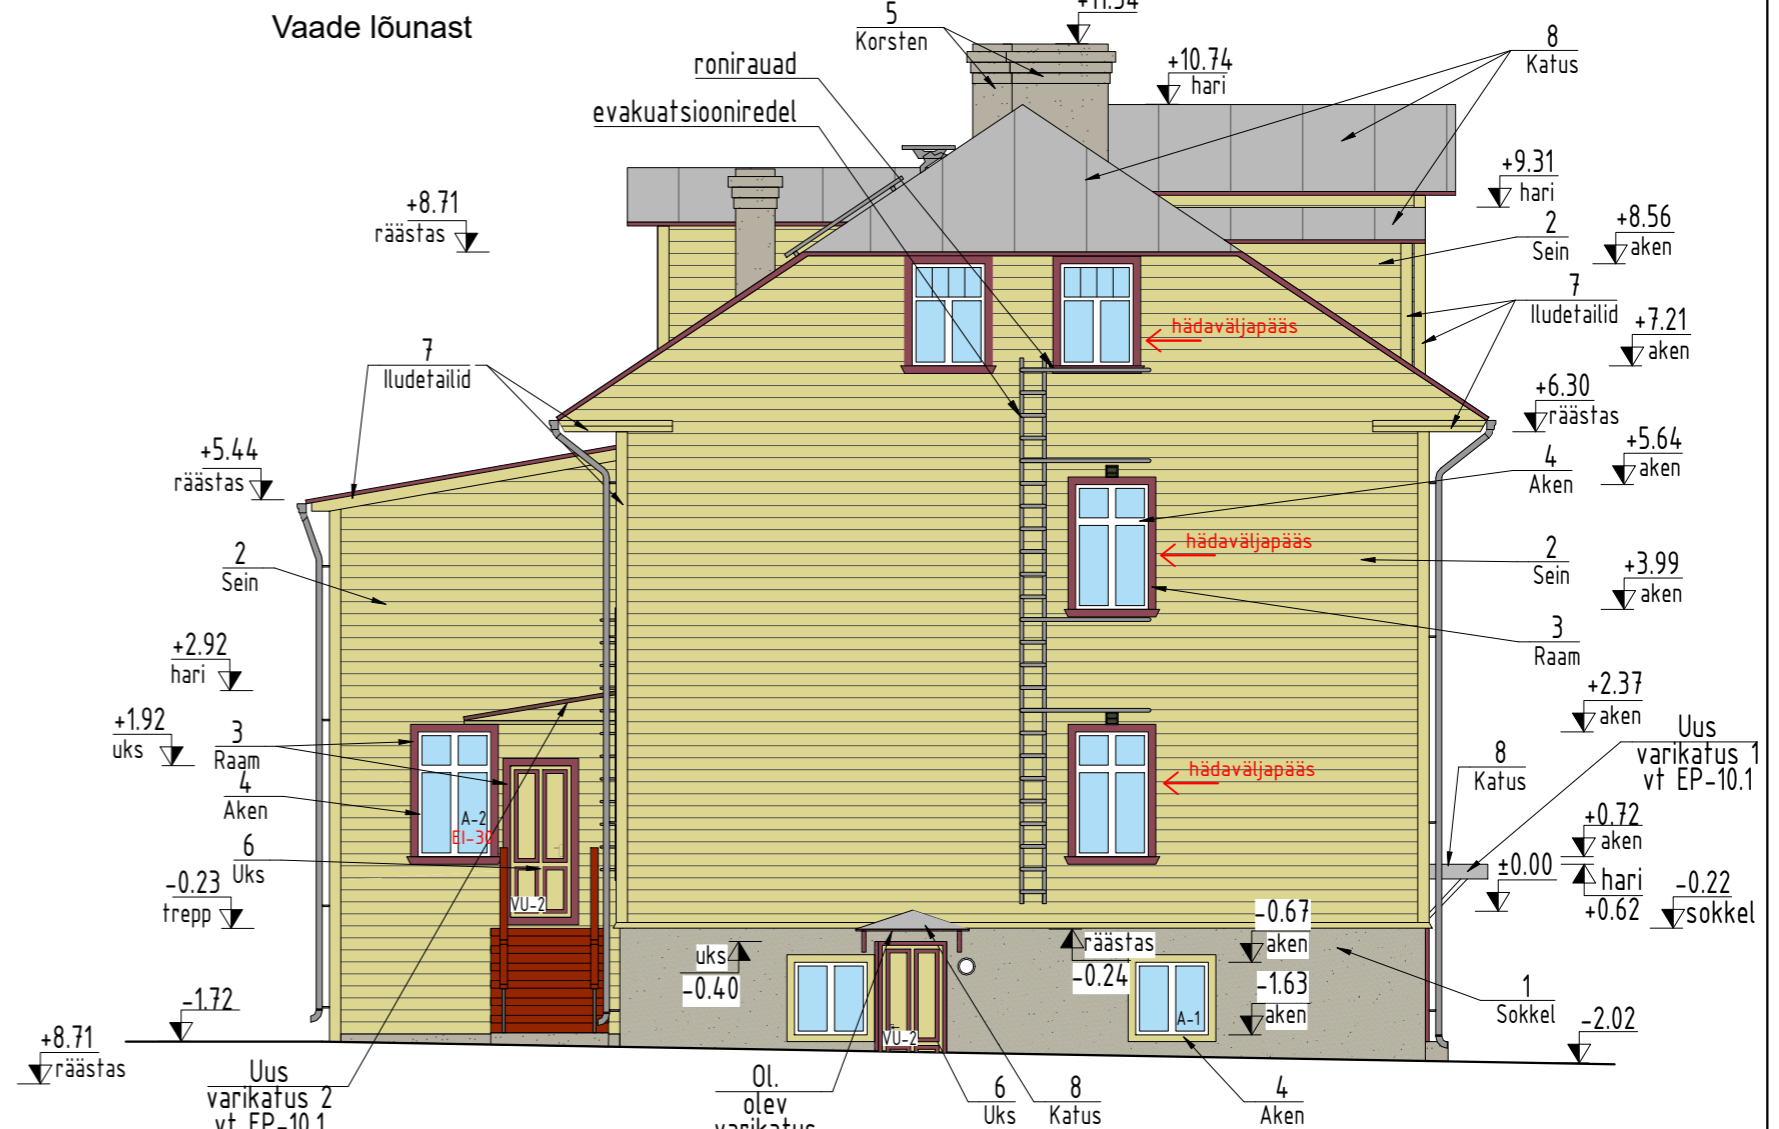

Märkus: Tähistatud avatäited vahetatakse välja miljöölale vastavate puidust avatäidete vastu. Tähistamata avatäited restaureeritakse.

VÄLISVIIMISTLUSE TABEL

1 Sokkel		Krohv, hall RAL7032	5 Korsten		Krohv, hall RAL7032
2 Sein		Horisontaalne laudis, RAL 1020	6 Uks		Puit, pruun
3 Raam		Puit, punane RAL 3009	7 Iludetailid Aknaluuk		Laudis RAL 1020
4 Aken		Puit, valge RAL 9003	8 Katus		Ruuki classic, haljas tsinkplekk