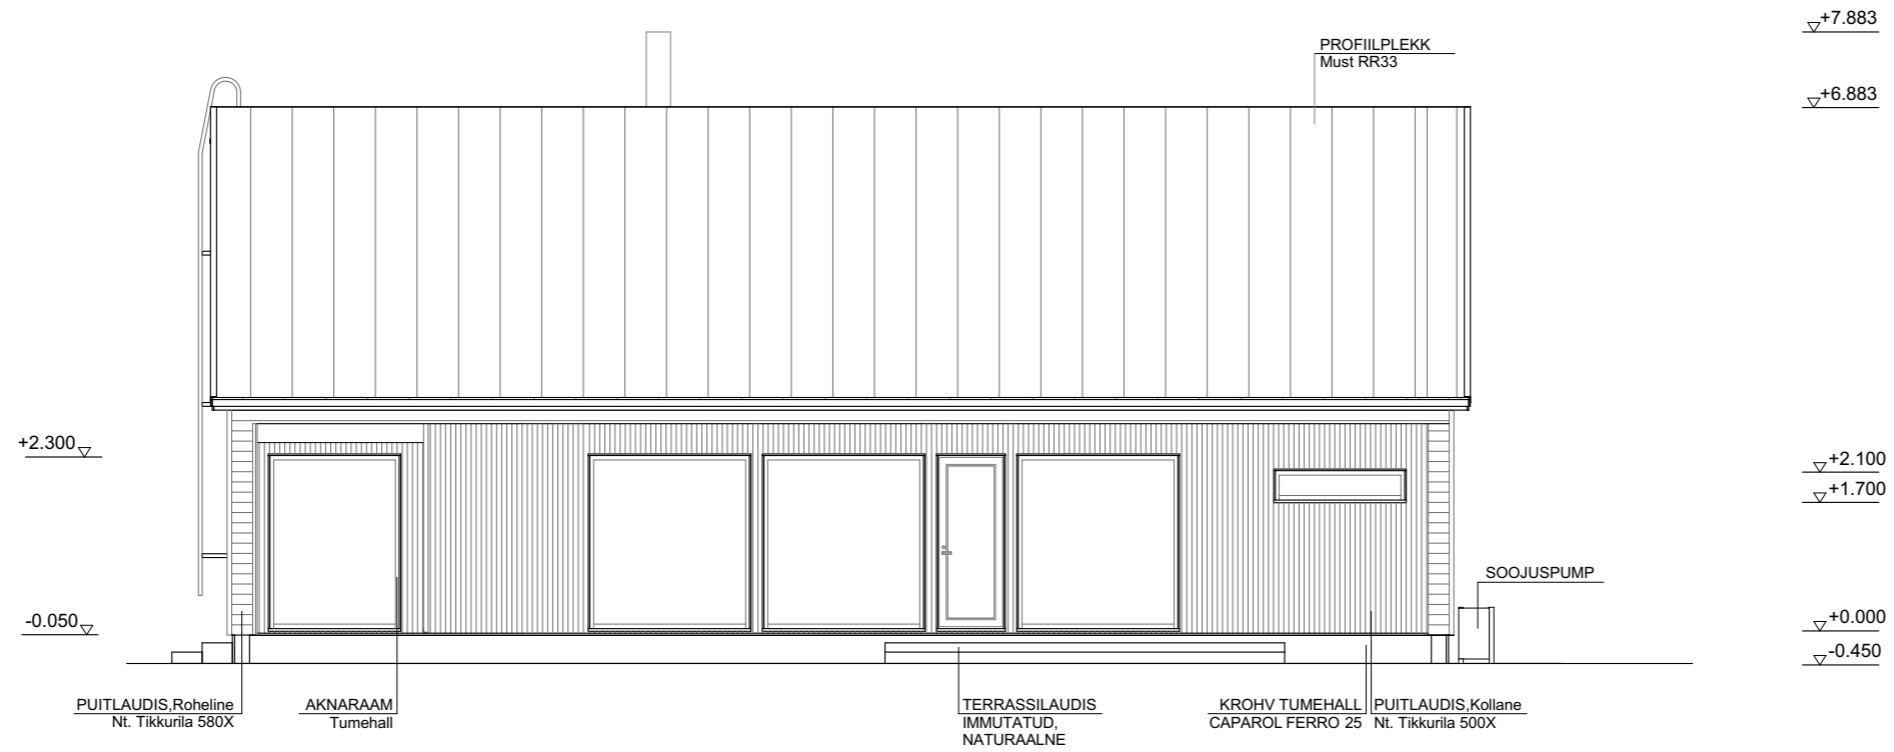

VAADE 1

VAADE 2

MÄRKUSED:

- KÕIKIDE MATERJALIDE JA E HITUSTÕÕDE KVALITEET PEAB VASTAMA EV-S KEHTIVATE SEADUSANDLIKE AKTIDE JÄRGI KEHTESTATUD NÕUETELE JA OLEMA KOOSKÕLAS HEA E HITUSTAVAGA
- E HITUSTÕÕD TULEB TEOSTADA JÄRGIDES KOGUMIKE MAARYL 2000, TARINDIRYL 2000 JA VIIMISTLUSRYL 2000 NÕUETE TEISE KLASSI TASET.
- E HITUSTÕÕDE KVALITEET PEAB VASTAMA RYL 2000 NÕUETELE.
- KÕIK MÕÕDUD PEAB ÜLEKONTROLLIMA ENNE TOOTE VALMISTAMIST.
- KÕIK MÕÕDUD MÄRGIGA TÄPSUSTADA E HITUSPLATSIL KOHAPEAL.