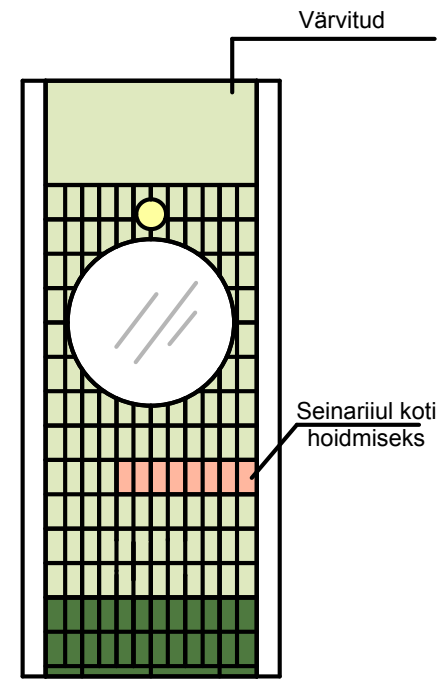

VAADE V5-V5

VAADE V6-V6

VAADE V3-V3

5m²

Light Green Glossy
GLOSSY

2m²

Dark Green Glossy
GLOSSY

Seinariiu koti hoidmiseks