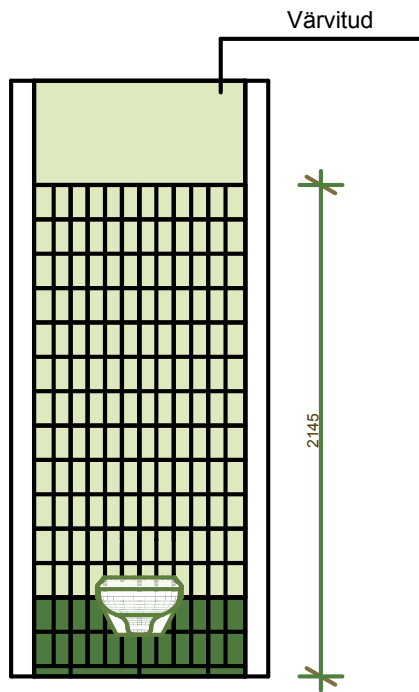

VAADE V5-V5

VAADE V6-V6

VAADE V3-V3

5m²

Light Green Glossy
GLOSSY

2m²

Dark Green Glossy
GLOSSY

Seinariiu koti hoidmiseks