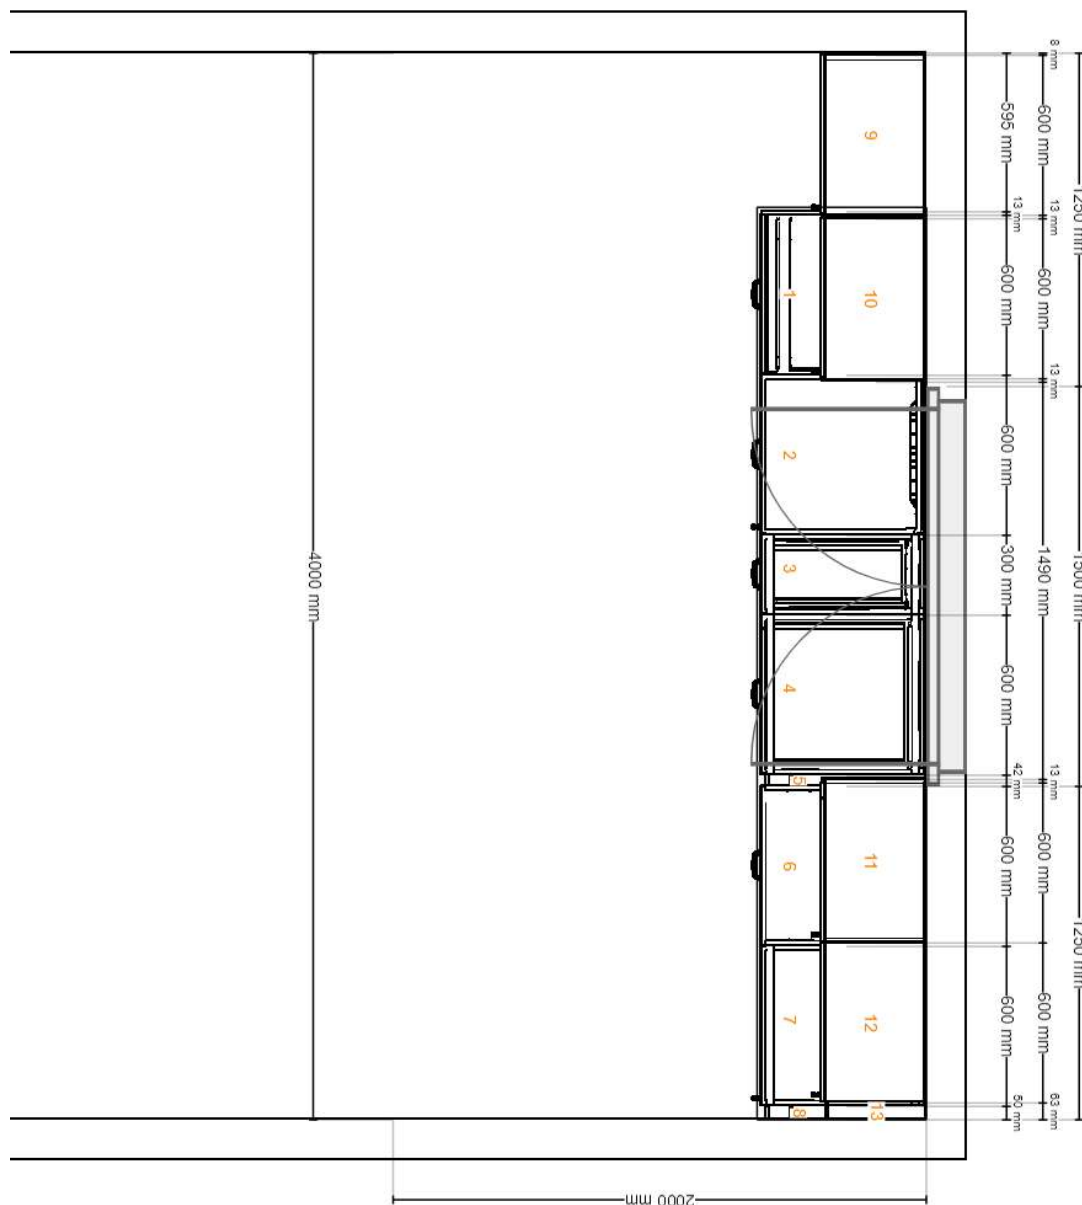

Vaade ülalt

Kõik mõõdud on millimeetrites.

Tähelepanu! IKEA ei vastuta mõõtude või mööbli paigutuse täpsuse eest. Selle programmi hinnad kehtivad toodetele, mille sa IKEA väljastuspunktist koju viid (või lased koju toimetada) ja ise kokku paned. Kõikide soovitud kojuveo-, kokkupaneku- ja paigaldusteenuste eest peab maksma eraldi ja need ei ei sisaldu hinnas. Kuigi me püüame tagada, et selles planeerimisprogrammis sisalduv teave on õige, siis vabandame siiski võimalike tootemuudatuste pärast.

Köögiplaani nimi **Minu IKEA köök_validation_01**
Köögiplaani number **047C4ACD-1C82-440C-BCC6-19569B2DA7BA**
Prinditud **05.06.2022**
Köögiplaani kehtib kuni **<Eesti>**

© Inter IKEA Systems B.V. 2022