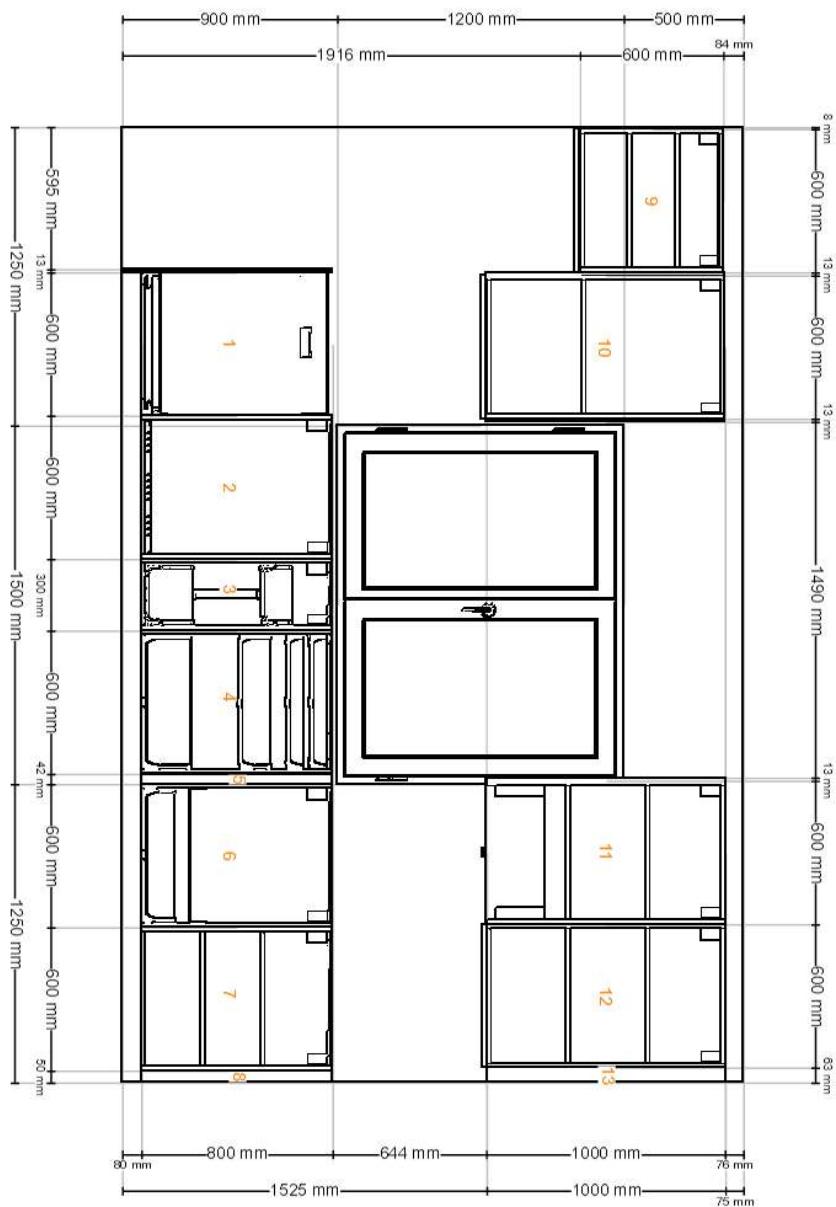

Eestvaade

Kõik mõõdud on millimeetrites.

Tähelepanu! IKEA ei vastuta mõõtude või mööbli paigutuse täpsuse eest. Selle programmi hinnad kehtivad toodetele, mille sa IKEA väljastuspunktist koju viid (või lased koju toimetada) ja ise kokku paned. Kõikide soovitud kojuveo-, kokkupaneku- ja paigaldusteenuste eest peab maksma eraldi ja need ei ei sisaldu hinnas. Kuigi me püüame tagada, et selles planeerimisprogrammis sisalduv teave on õige, siis vabandame siiski võimalike tootemuudatuste pärast.

Köögiplaani nimi **Minu IKEA köök_validation_01**
Köögiplaani number **047C4ACD-1C82-440C-BCC6-19569B2DA7BA**
Prinditud **05.06.2022**
Köögiplaani kehtib kuni **<Eesti>**

© Inter IKEA Systems B.V. 2022