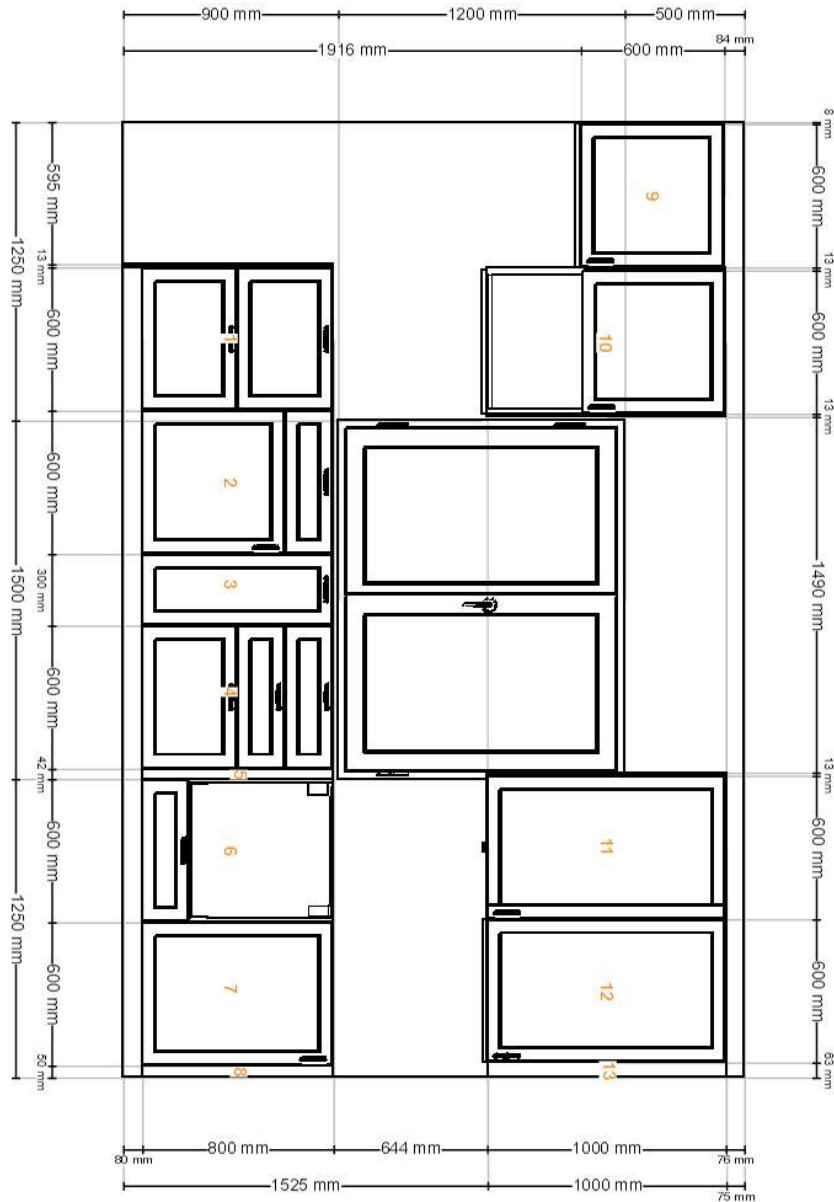

Vaade eest

Kõik mõõdud on millimeetrites.

Tähelepanu! IKEA ei vastuta mõõtude või mööbli paigutuse täpsuse eest. Selle programmi hinnad kehtivad toodetele, mille sa IKEA väljastuspunktist koju viid (või lased koju toimetada) ja ise kokku paned. Kõikide soovitud kojuveo-, kokkupaneku- ja paigaldusteenuste eest peab maksma eraldi ja need ei ei sisaldu hinnas. Kuigi me püüame tagada, et selles planeerimisprogrammis sisalduv teave on õige, siis vabandame siiski võimalike tootemuudatuste pärast.

Köögiplaani nimi **Minu IKEA köök_validation_01**
Köögiplaani number **047C4ACD-1C82-440C-BCC6-19569B2DA7BA**
Printitud **05.06.2022**
Köögiplaani kehtib kuni **<Eesti>**

© Inter IKEA Systems B.V. 2022