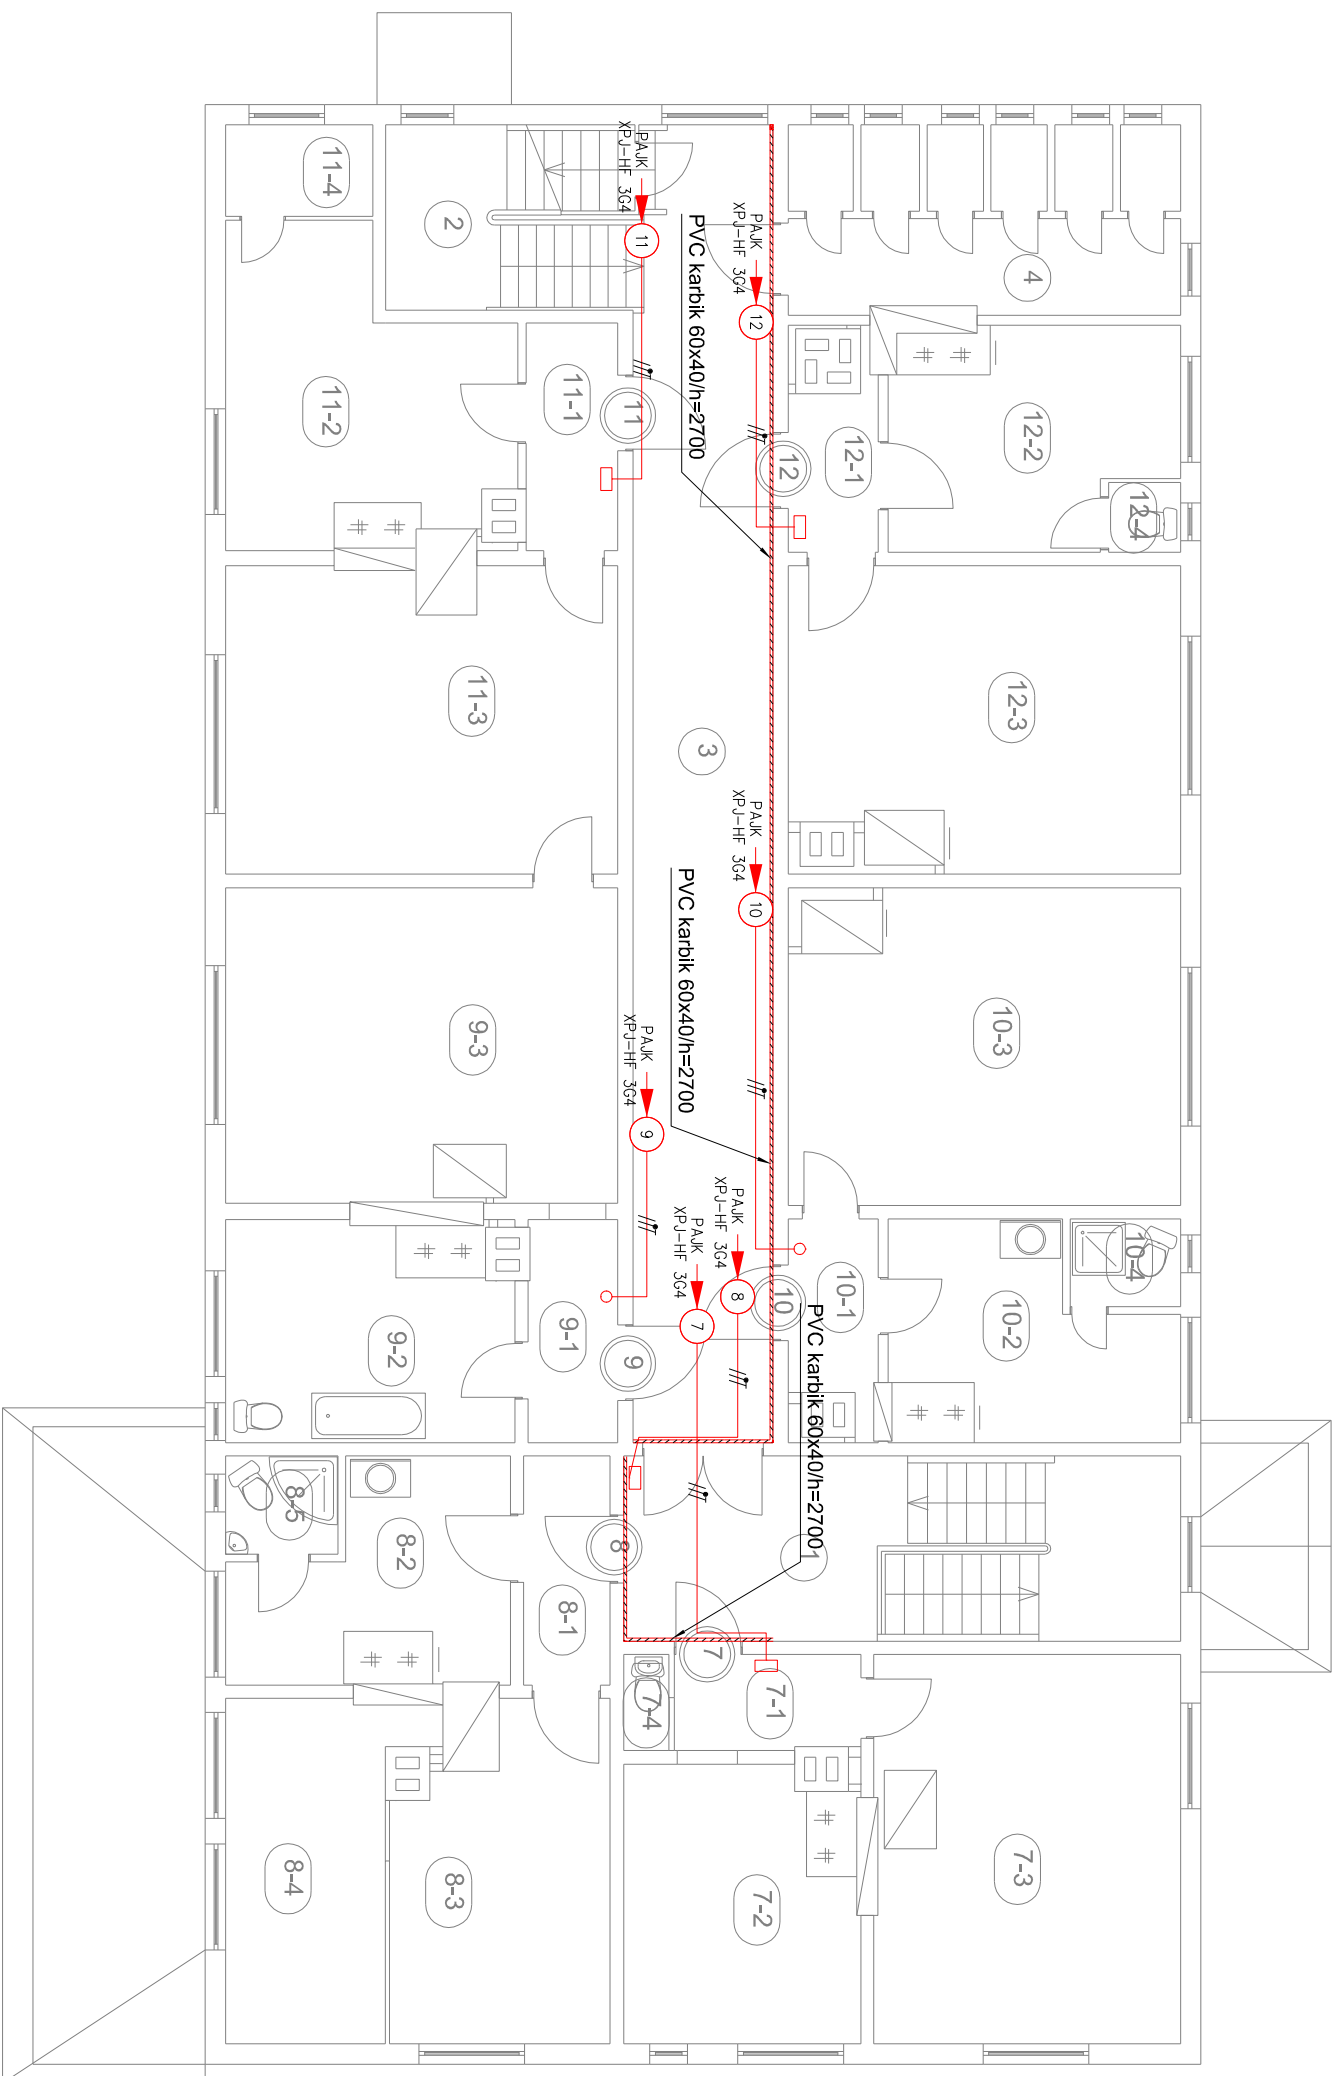

Teise korruse  
ruumide eksplikaatsioon

1. Trepinkoda
2. Trepinkoda
3. Koridor
4. Panipaik
- Korter 7
- 7-1. Esik
- 7-2. Köök
- 7-3. Tuba
- 7-4. WC
- Korter 8
- 8-1. Esik
- 8-2. Köök
- 8-3. Tuba
- 8-4. Tuba
- 8-5. Tualettruum
- Korter 9
- 9-1. Esik
- 9-2. Köök
- 9-3. Tuba
- Korter 10
- 10-1. Esik
- 10-2. Köök
- 10-3. Tuba
- 10-4. Tualettruum
- Korter 11
- 11-1. Esik
- 11-2. Köök
- 11-3. Tuba
- 11-4. Panipaik
- Korter 12
- 12-1. Esik
- 12-2. Köök
- 12-3. Tuba
- 12-4. WC

Tingimärkid:

- Keskus, uksega, pindpaigaldus
- Korteris asuv arvestialus koos arvestiga
- Kaabli ühendus punkt (harutoos pinnapealne)
- Pisikubesa, 1-ne, pindpaigaldus IP44
- PVC karbik 60x40mm
- PVC karbik püstine