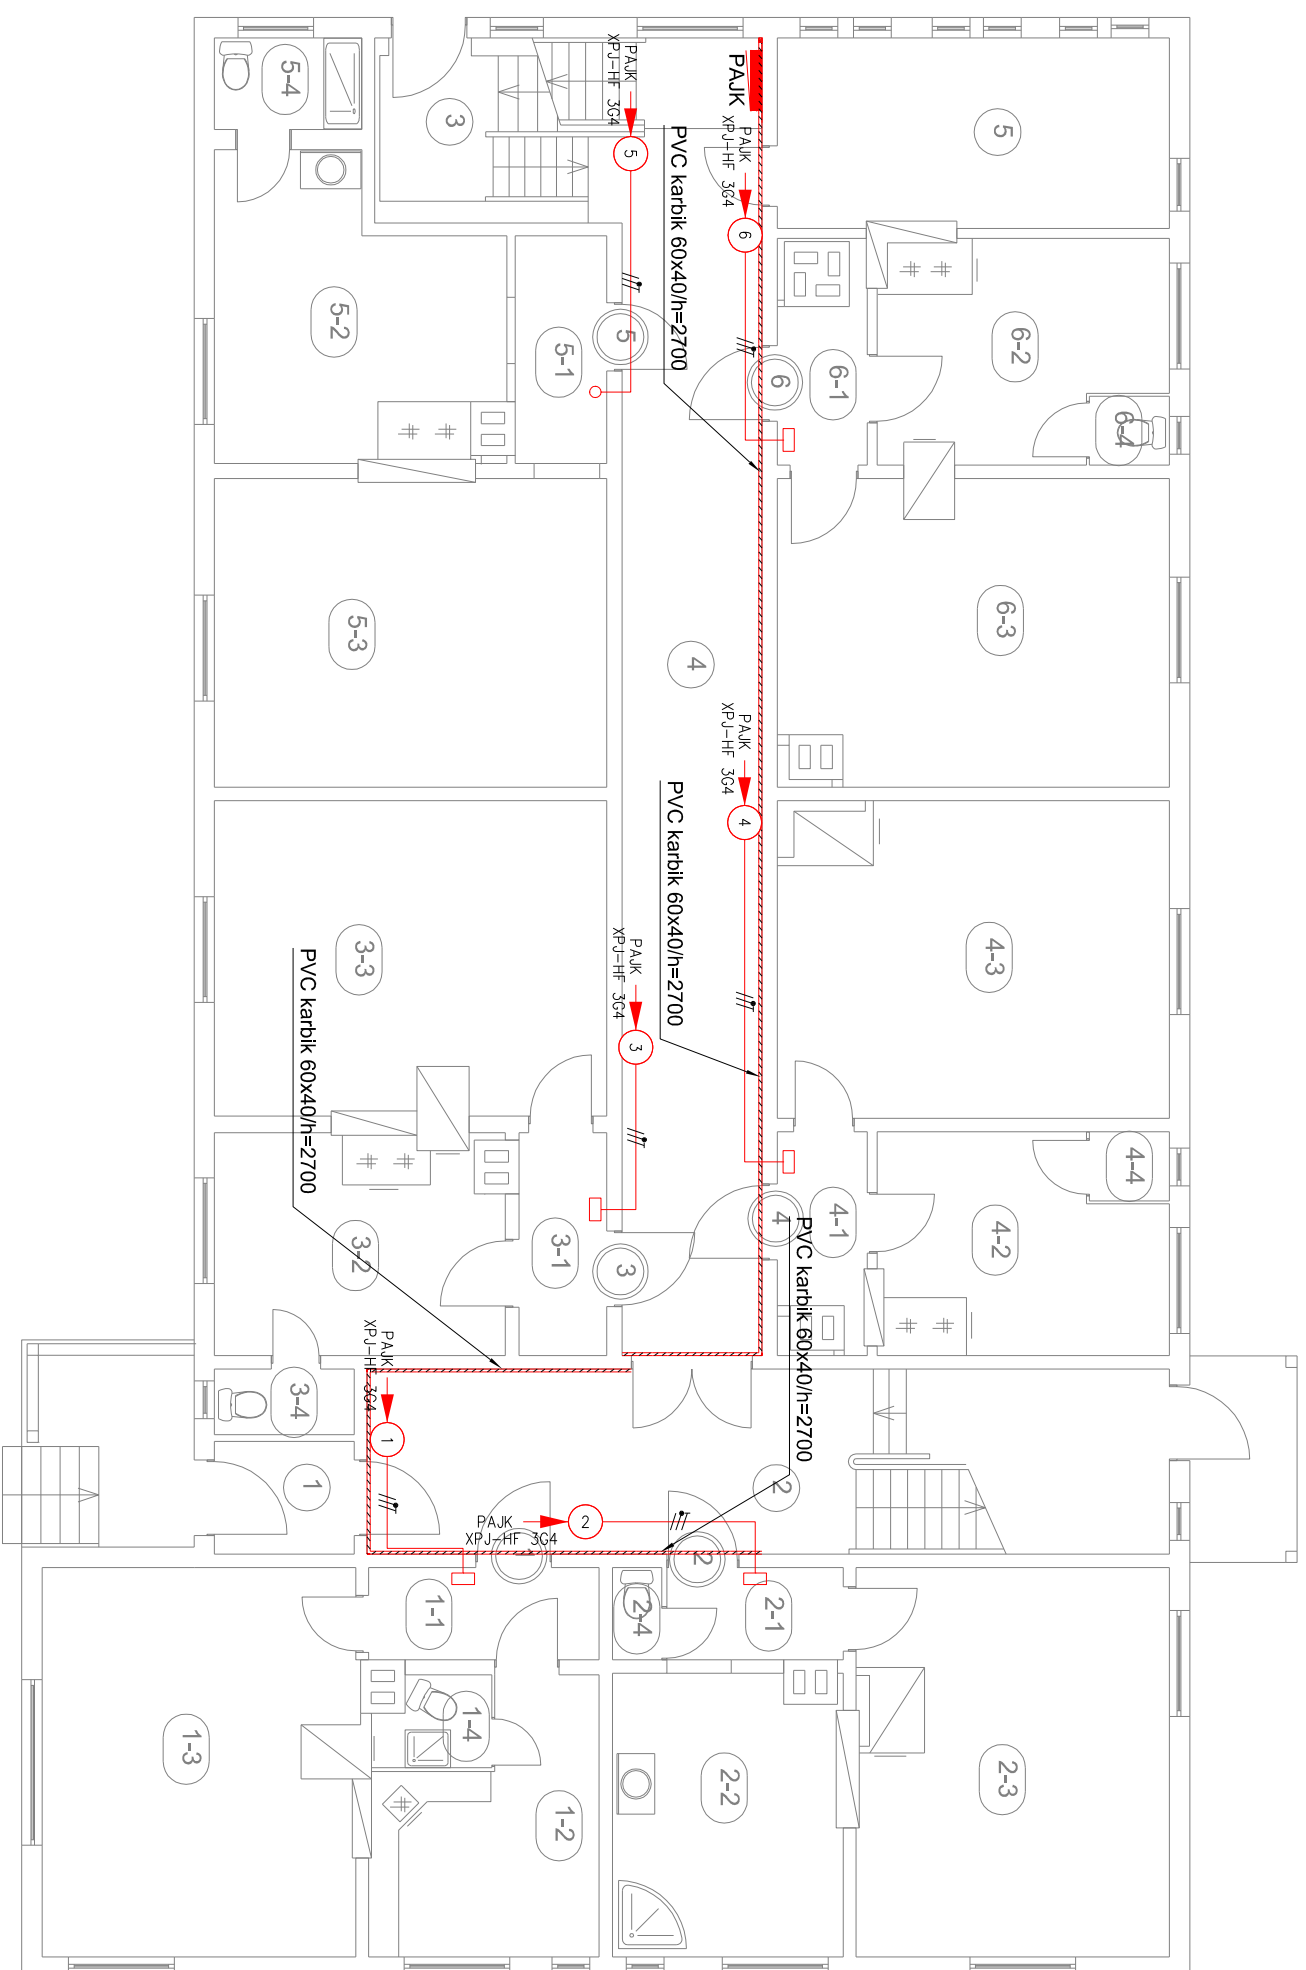

Esimese korruse
ruumide eksplikaatsioon

- 1. Tulekoda
- 2. Trepikoda
- 3. Trepikoda
- 4. Koridor
- 5. Panipaik
- Korter 1
- 1-1. Esik
- 1-2. Köök
- 1-3. Tuba
- 1-4. WC
- Korter 2
- 2-1. Esik
- 2-2. Köök
- 2-3. Tuba
- 2-4. WC
- Korter 3
- 3-1. Esik
- 3-2. Köök
- 3-3. Tuba
- 3-4. WC
- Korter 4
- 4-1. Esik
- 4-2. Köök
- 4-3. Tuba
- 4-4. Panipaik
- Korter 5
- 5-1. Esik
- 5-2. Köök
- 5-3. Tuba
- 5-4. Tualettruum
- Korter 6
- 6-1. Esik
- 6-2. Köök
- 6-3. Tuba
- 6-4. WC

Tingimärgid:

- Keskus, uksega, pindpaigaldus
- Korteris asuv arvestialus koos arvestiga
- Kaabli ühendus punkt (harutoos pinnapealne)
- Pitsikupesa, 1-ne, pindpaigaldus IP44
- PVC karbik 60x40mm
- PVC karbik püstine