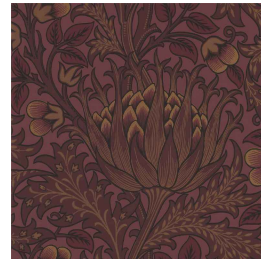

KT Exclusive fliistapeet KT20706
(British Heritage)

MUSTER

Morris ARTICHOKE 216850
(Compilation Wallpaper)
Tarnija: MUSTER

Parkett

Naturaalne tamm, prantsuse
kalasaba, Jawor

(RM Studio)

Plaat esiku põrandal

Xclusive Ceppo Di Gre Natural
60x120 cm

(Triston)

Plaat suure vannitoa ja wc põrandal

Recer Revival Memory
20x20 cm

(Triston)

Midbec fliistapeet
Hybbe 55024
(Lina)

Tarnija: Skandinaavia Tapeet

Boråstapeter fliistapeet
Vildtutta 1476
(Wonderland)