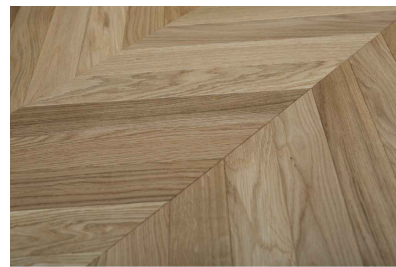

KT Exclusive fliistapeet KT20706
(British Heritage)

MUSTER

Morris ARTICHOKE 216850
(Compilation Wallpaper)
Tarnija: MUSTER

Parkett

Naturaalne tamm, prantsuse
kalasaba, Jawor

(RM Studio)

Plaat esiku põrandal

Xclusive Ceppo Di Gre Natural
60x120 cm

(Triston)

Plaat suure vannitoa ja wc põrandal

Recer Revival Memory
20x20 cm

(Triston)

Midbec fliistapeet
Hybbe 55024
(Lina)

Tarnija: Skandinaavia Tapeet

Boråstapeter fliistapeet
Vildtutta 1476
(Wonderland)