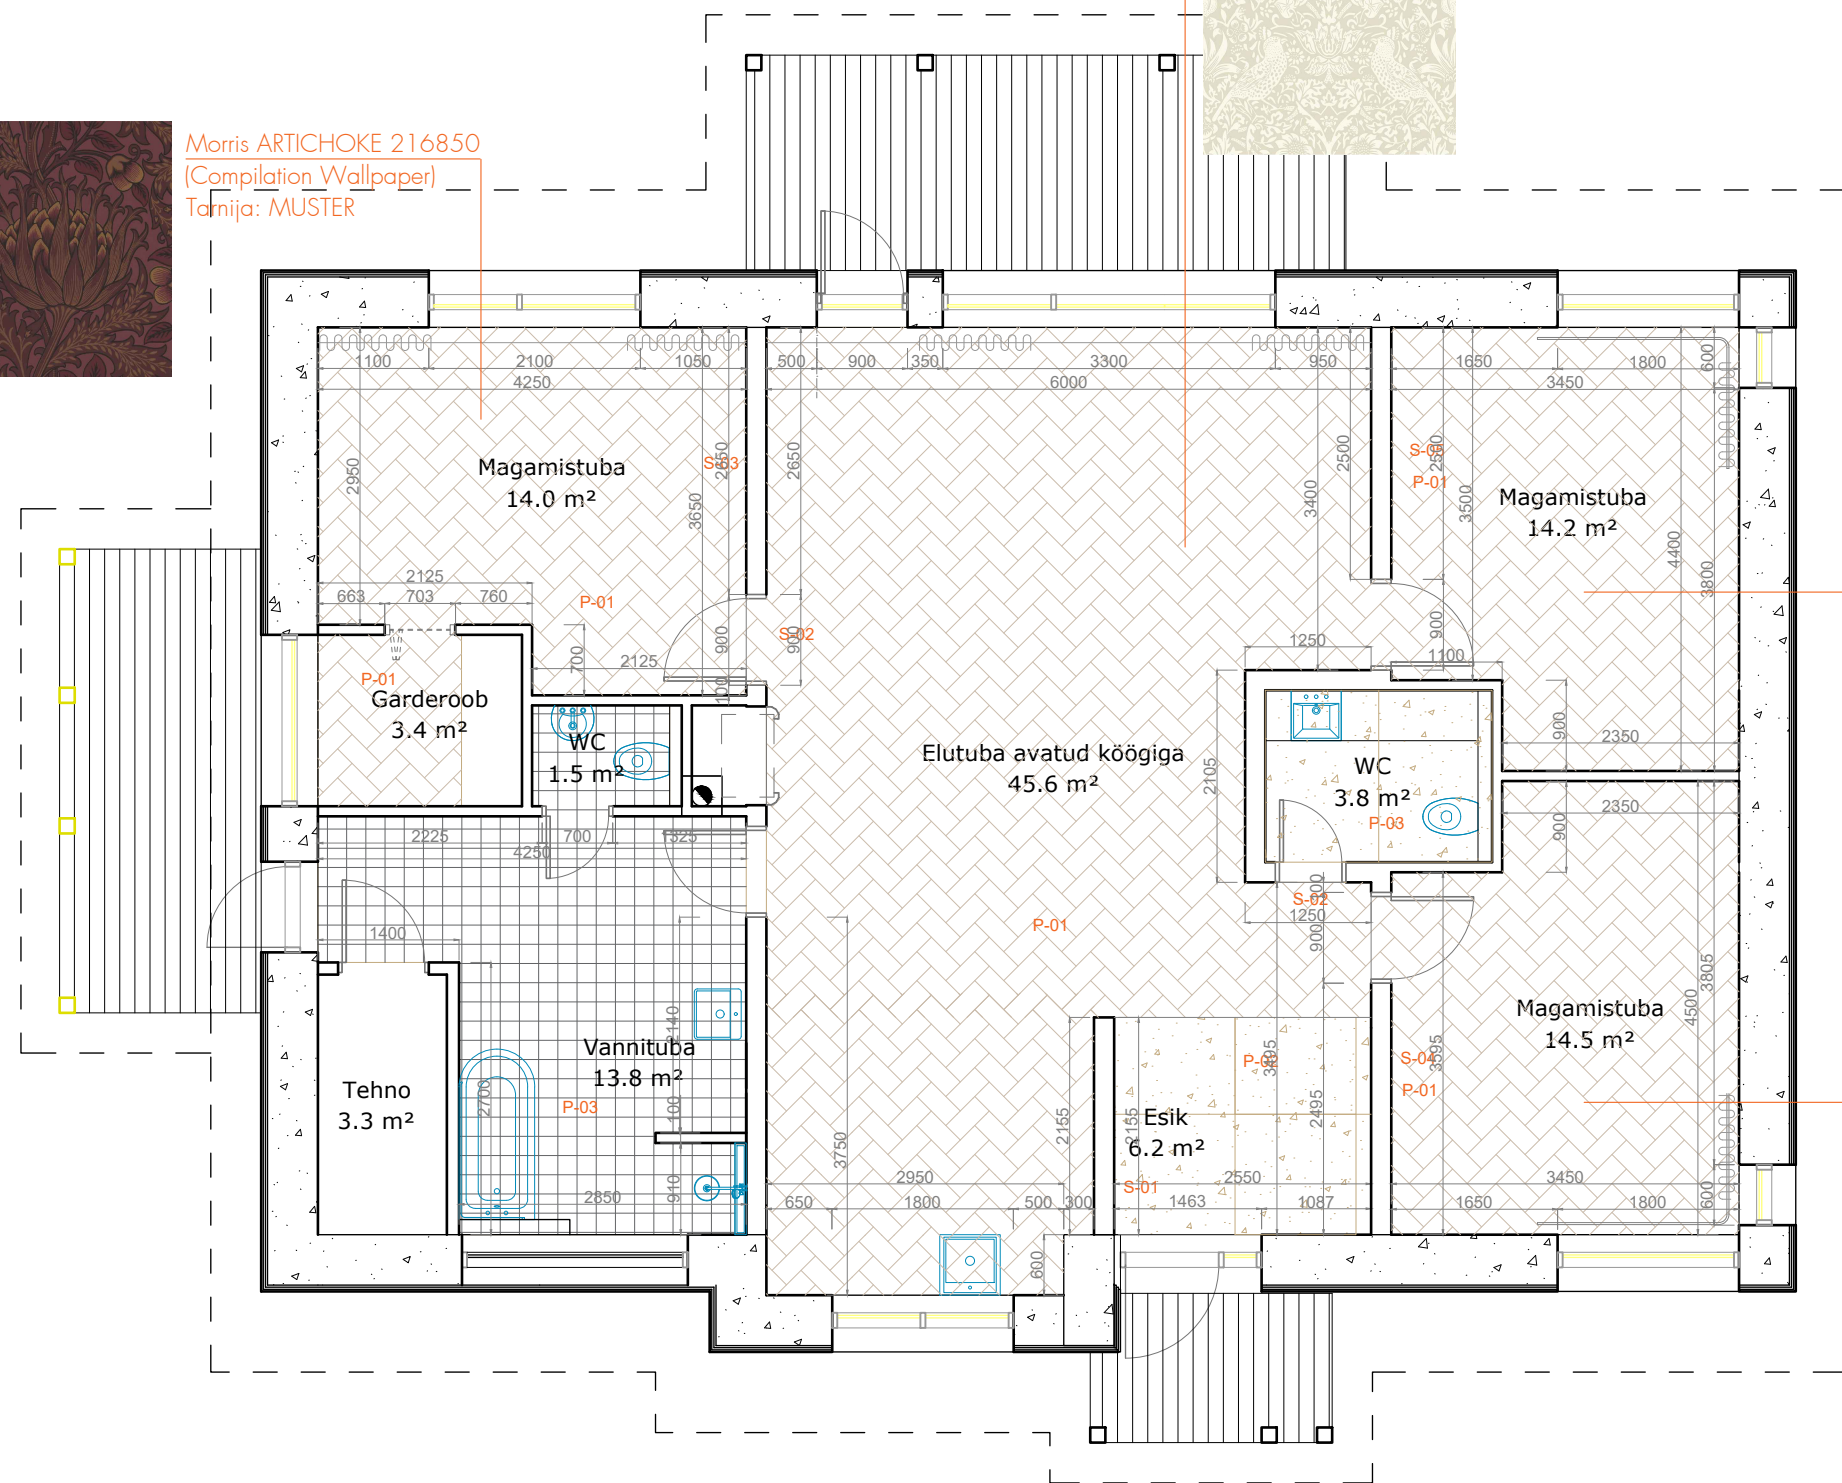

KT Exclusive fliistapeet KT20706
(British Heritage)

MUSTER

Morris ARTICHOKE 216850
(Compilation Wallpaper)
Tarnija: MUSTER

Parkett

Naturaalne tamm, prantsuse
kalasaba, Jawor

(RM Studio)

Plaat esiku põrandal

Xclusive Ceppo Di Gre Natural
60x120 cm

(Triston)

Plaat suure vannitoa ja wc põrandal

Recer Revival Memory
20x20 cm

(Triston)

Midbec fliistapeet
Hybbe 55024
(Lina)

Tarnija: Skandinaavia Tapeet

Boråstapeter fliistapeet
Vildtutta 1476
(Wonderland)