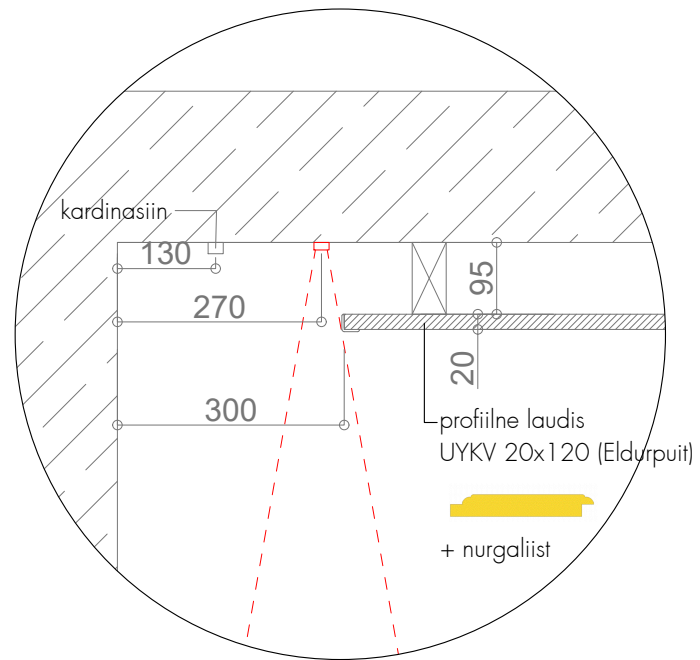

SÕLM 1 - lae karniis ja valgustus

M 1:10

SÕLM 2 - lae karniis ja valgustus

M 1:30

Silent Gliss süvitatav kardinasiin
(Tarnija: ID Kangas)