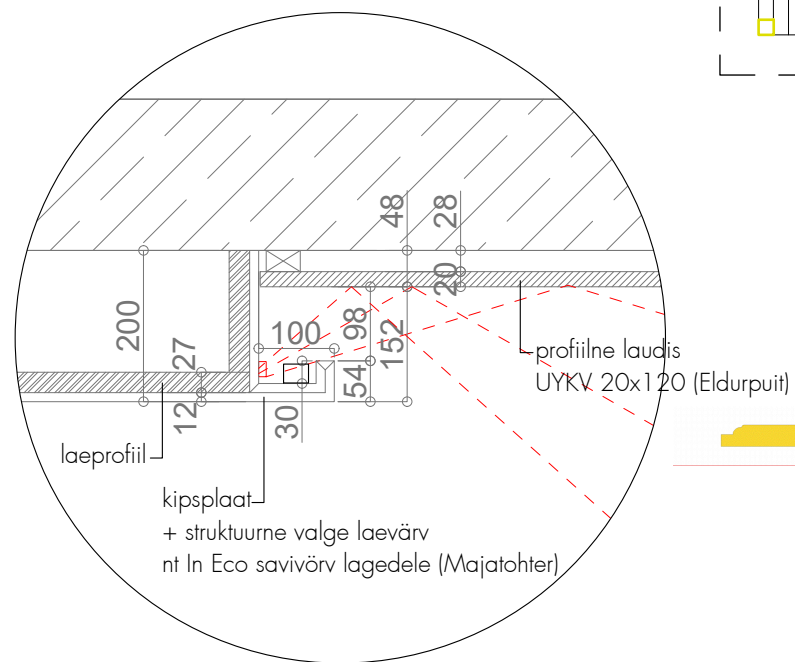

SÕLM 1 - lae karniis ja valgustus

M 1:10

SÕLM 2 - lae karniis ja valgustus

M 1:30

Silent Gliss süvitatav kardinasiin
(Tarnija: ID Kangas)