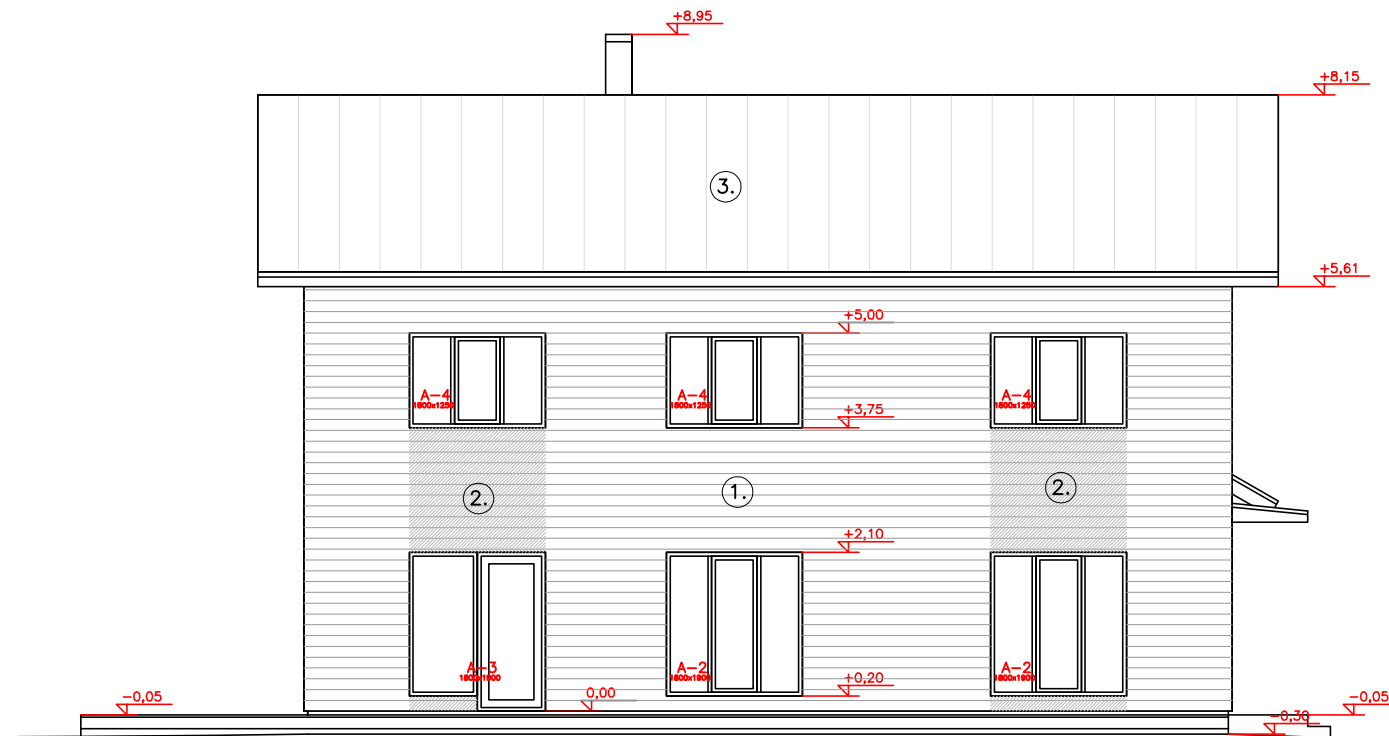

- ①. Väliseinad – helehall voodrilaud, Tikkurila Q854
- ②. Välisein – hall voodrilaud, Tikkurila Q824
- ③. Katus – põhimahus Klassik valtsprofiil, tumehall; RR23
- 4. Katus – varjualune – Valtsplekk, tumehall RR23
- 5. Sokkel – krohvitud, tumehall

Vihmaveeüsteem, tumehall; RR23
 Räästakastid, peensaetud laud, tumehall
 Aknad, puitprofiil, tumehall
 Välisüks tumehall

VAADE LÕUNAST

Märkus: Katuse turvavarustuse, päikesepaneelid ja vihmaveesüsteemide paiknemine kajastub katuse plaanil.