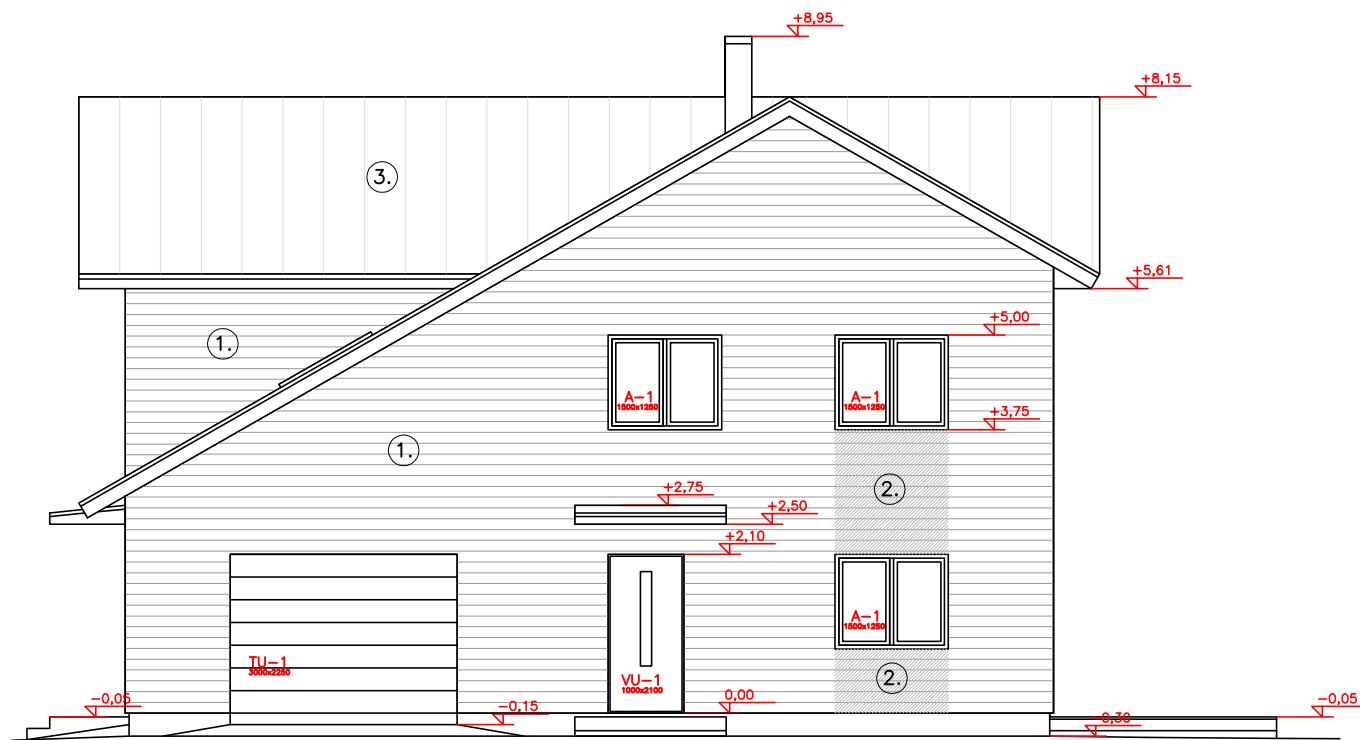

- ① 1. Välisseinad – helehall voodrilaud, Tikkurila Q854
- ② 2. Välissein – hall voodrilaud, Tikkurila Q824
- ③ 3. Katus – põhimahus Klassik valtsprofiil, tumehall; RR23
4. Katus – varjualune – Valtsplekk, tumehall RR23
5. Sokkel – krohvitud, tumehall

Vihmaveeüsteem, tumehall; RR23

Räästakastid, peensaetud laud, tumehall

Aknad, puitprofiil, tumehall

Välisuks tumehall

## VAADE PÕHJAST

Märkus: Katuse turvavarustuse, päikesepaneelid ja vihmaveesüsteemide paiknemine kajastub katuse plaanil.