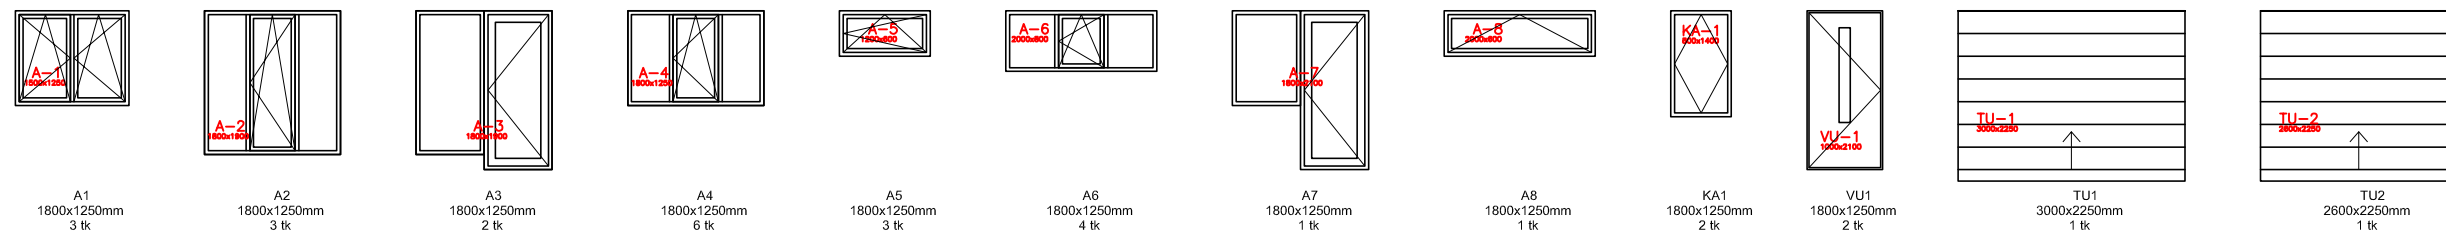

1. Avatäidete mõõdud, jaotus ja avanemisskeem täpsustada enne tellimist, antud ava mõõt, aken/uks peab olema väiksem lgast küljest ca 1,5cm
2. Kolmekordne pakett, kirgas klaas, klaaside paksuse määrab paketi suurus, vastavalt paketi valmistaja soovitudele.
3. Raamid puitprofiil, toon väljast tumehall, seest valge.
4. Kõik aknad õhumüra isolats. indeks 30-35 db.
5. Akendel U=0,90 või vähem
6. Välisuks U=0,90 või vähem
7. Tõstuks U=1,1 või vähem