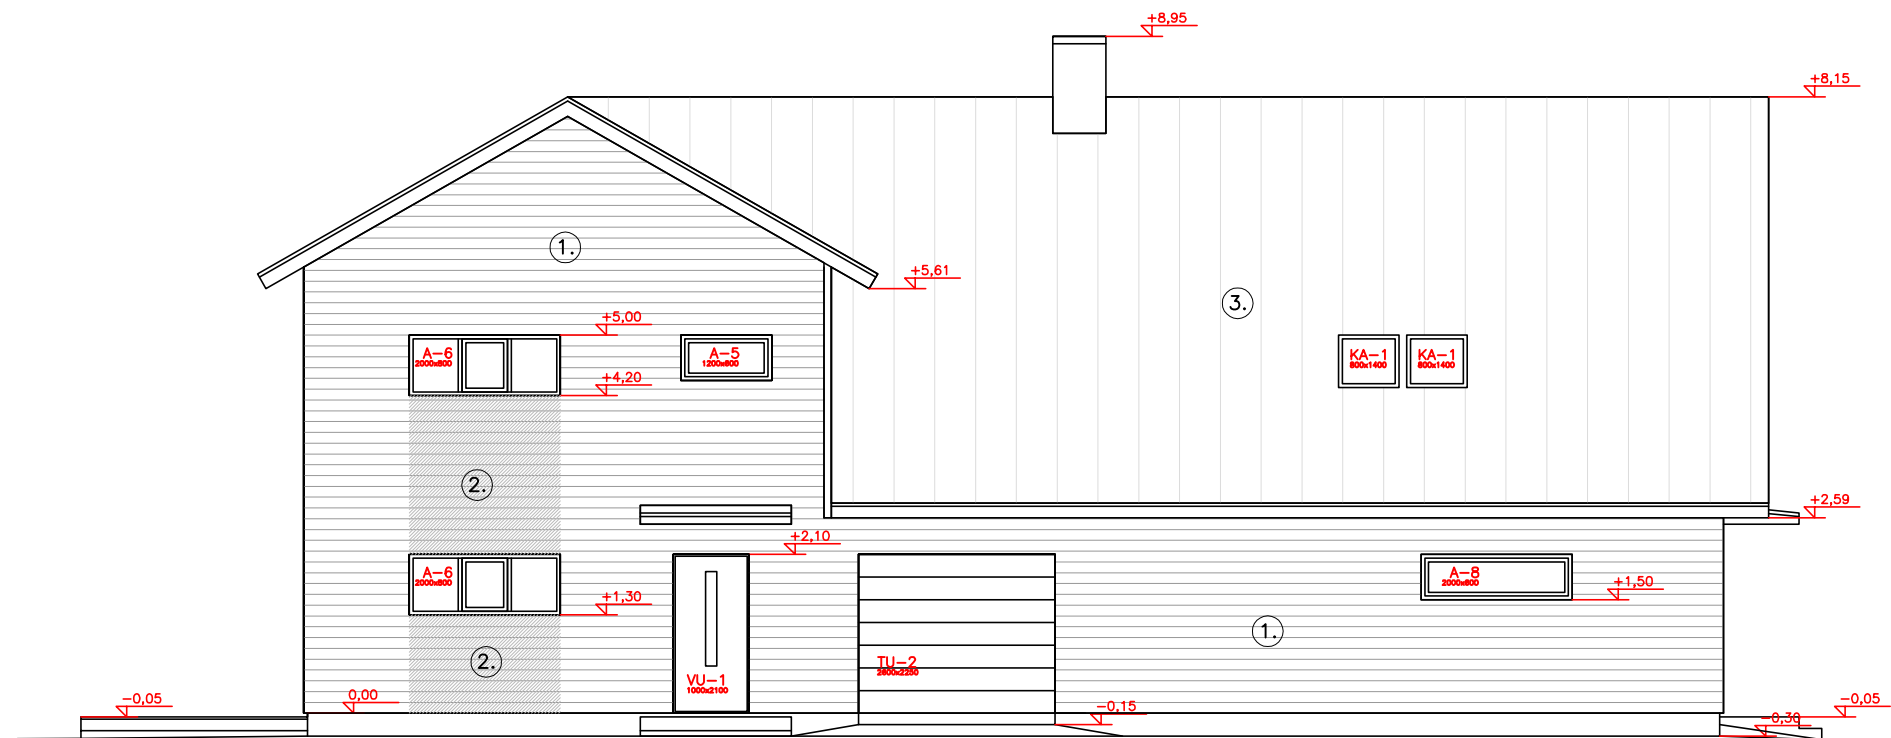

- ① 1. Välisseinad – helehall voodrilaud, Tikkurila Q854
- ② 2. Välissein – hall voodrilaud, Tikkurila Q824
- ③ 3. Katus – põhimahus Klassik valtsprofiil, tumehall; RR23
4. Katus – varjualune – Valtsplekk, tumehall RR23
5. Sokkel – krohvitud, tumehall

Vihmaveeüsteem, tumehall; RR23

Räästakastid, peensaetud laud, tumehall

Aknad, puitprofiil, tumehall

Välisuks tumehall

VAADE IDAST

Välimised avatäited; vaade väljastpoolt, aknad (A)avanevad sissepoole, välisüksed (VU) avanevad väljapoole.

1. Avatäidete mõõdud, jaotus ja avanemisskeem täpsustada enne tellimist, antud ava mõõt, aken/uks peab olema väiksem lgast küljest ca 1,5cm
2. Kolmekordne pakett, kirgas klaas, klaaside paksuse määrab paketi suurus, vastavalt paketi valmistaja soovitudele.
3. Raamid puitprofiil, toon väljast tumehall, seest valge.
4. Kõik aknad õhumüra isolats. indeks 30-35 db.
5. Akendel U=0,90 või vähem
6. Välisuks U=0,90 või vähem
7. Tõstuks U=1,1 või vähem