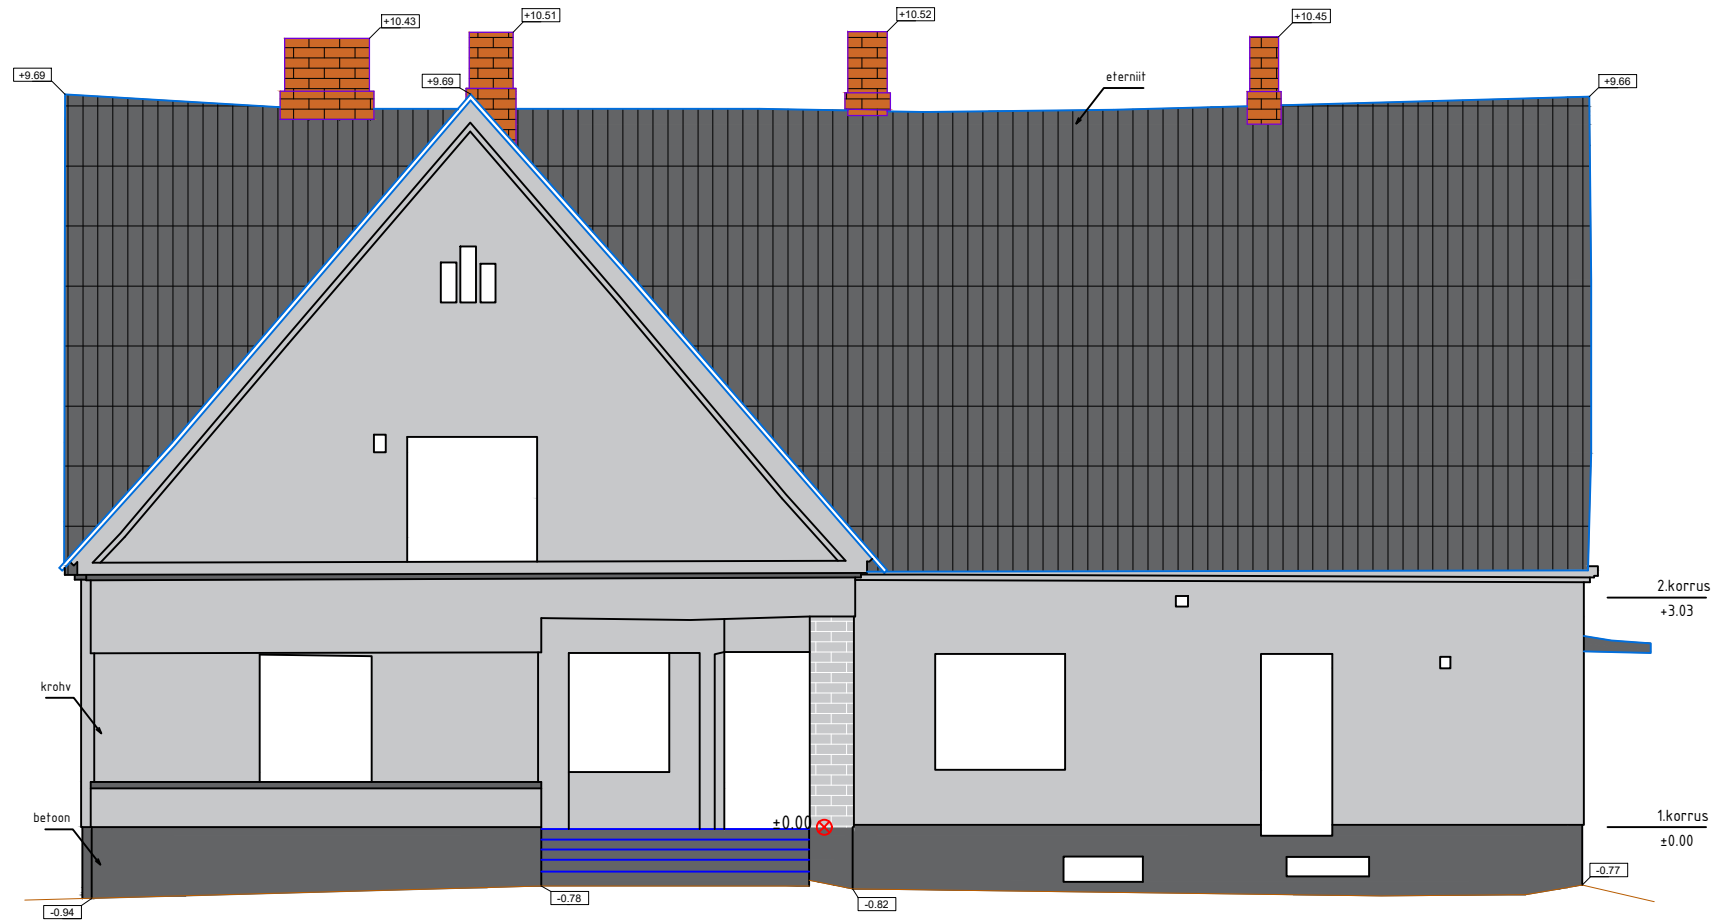

VAADE LOODEST

Märkused: Rp ⊗ +0.00 hoone nulliks on võetud peasissekäigu juures oleva posti vundament