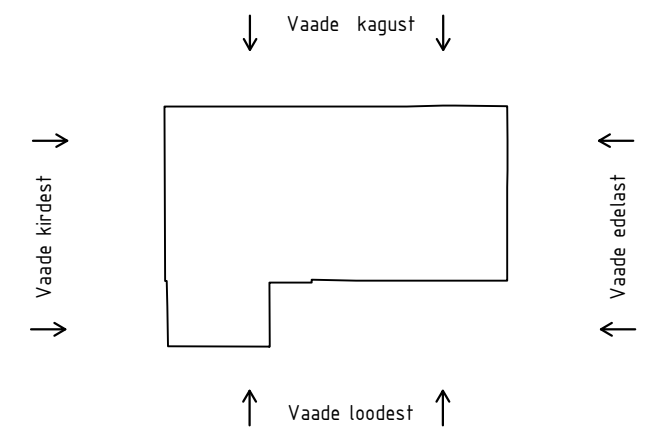

VAADE LOODEST

Märkused: Rp ⊗ +0.00 hoone nulliks on võetud peasissekäigu juures oleva posti vundament