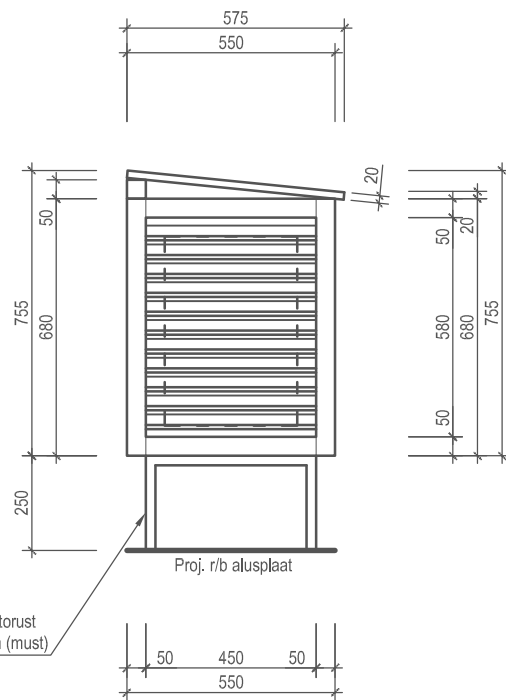

EESTVAADE

KÜLGVAADE

LÕIGE (A-A)

PEALTVAADE (Lõikes)

MÄRKUSED:

- Varjestuskasti jalaraam: 25 x 25 mm terasest nelikantoru, pulbervärvitud (MUST)
- Varjestuskasti raam: 50 x 50 mm / 100 x 50 mm puitpruss, värvitud 575X Tikkurila (HALL)
- Varjestuskasti ribisein: rõhtselt ja kaldu 15 x 40 mm puitlipid, värvitud 575X Tikkurila (HALL)
- Varjestuskasti katus: 20 x 150 mm puultaud, värvitud 575X Tikkurila (HALL)

NB! JOONISEL ON KUJUTATUD VARJESTUSKASTI PÕHIMÕTTELINE, IDEELINE LAHENDUS.
ENNE VARJESTUSKASTI VALMISTAMIST KONTROLLIDA ÜLE ÕHKSOOJUSPUMBA
VÄLISAGREGAADI MÕÖDUD KOHAPEAL !!!