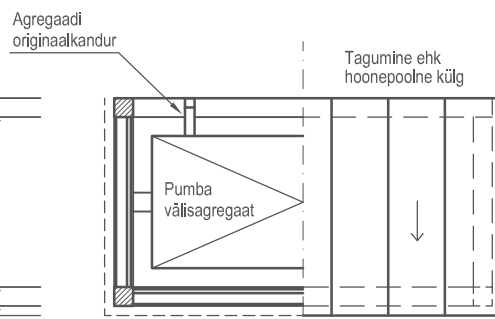

EESTVAADE

KÜLGVAADE

LÕIGE (A-A)

PEALTVAADE (Lõikes)

MÄRKUSED:

- Varjestuskasti jalaraam: 25 x 25 mm terasest nelikantoru, pulbervärvitud (MUST)
- Varjestuskasti raam: 50 x 50 mm / 100 x 50 mm puitpruss, värvitud 575X Tikkurila (HALL)
- Varjestuskasti ribisein: rõhtselt ja kaldu 15 x 40 mm puitlipid, värvitud 575X Tikkurila (HALL)
- Varjestuskasti katus: 20 x 150 mm puultaud, värvitud 575X Tikkurila (HALL)

NB! JOONISEL ON KUJUTATUD VARJESTUSKASTI PÕHIMÕTTELINE, IDEELINE LAHENDUS.
ENNE VARJESTUSKASTI VALMISTAMIST KONTROLLIDA ÜLE ÕHKSOOJUSPUMBA
VÄLISAGREGAADI MÕÖDUD KOHAPEAL !!!