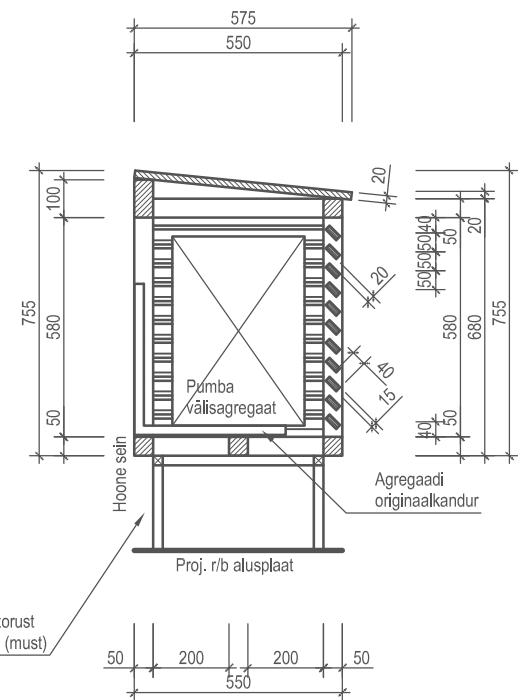

EESTVAADE

KÜLGVAADE

LÕIGE (A-A)

PEALTVAADE (Lõikes)

MÄRKUSED:

- Varjestuskasti jalaraam: 25 x 25 mm terasest nelikantoru, pulbervärvitud (MUST)
- Varjestuskasti raam: 50 x 50 mm / 100 x 50 mm puitpruss, värvitud 575X Tikkurila (HALL)
- Varjestuskasti ribisein: rõhtselt ja kaldu 15 x 40 mm puitlipid, värvitud 575X Tikkurila (HALL)
- Varjestuskasti katus: 20 x 150 mm puultaud, värvitud 575X Tikkurila (HALL)

NB! JOONISEL ON KUJUTATUD VARJESTUSKASTI PÕHIMÕTTELINE, IDEELINE LAHENDUS.
ENNE VARJESTUSKASTI VALMISTAMIST KONTROLLIDA ÜLE ÕHKSOOJUSPUMBA
VÄLISAGREGAADI MÕÖDUD KOHAPEAL !!!