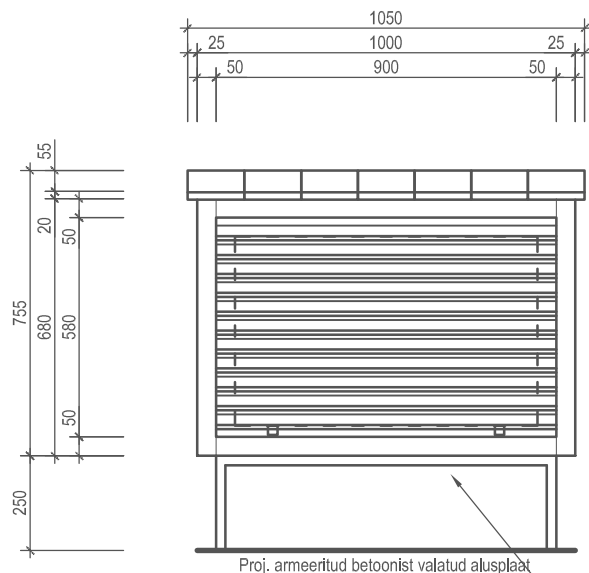

EESTVAADE

KÜLGVAADE

LÕIGE (A-A)

PEALTVAADE (Lõikes)

MÄRKUSED:

- Varjestuskasti jalaraam: 25 x 25 mm terasest nelikantoru, pulbervärvitud (MUST)
- Varjestuskasti raam: 50 x 50 mm / 100 x 50 mm puitpruss, värvitud 575X Tikkurila (HALL)
- Varjestuskasti ribisein: rõhtselt ja kaldu 15 x 40 mm puitlipid, värvitud 575X Tikkurila (HALL)
- Varjestuskasti katus: 20 x 150 mm puultaud, värvitud 575X Tikkurila (HALL)

NB! JOONISEL ON KUJUTATUD VARJESTUSKASTI PÕHIMÕTTELINE, IDEELINE LAHENDUS.
ENNE VARJESTUSKASTI VALMISTAMIST KONTROLLIDA ÜLE ÕHKSOOJUSPUMBA
VÄLISAGREGAADI MÕÖDUD KOHAPEAL !!!