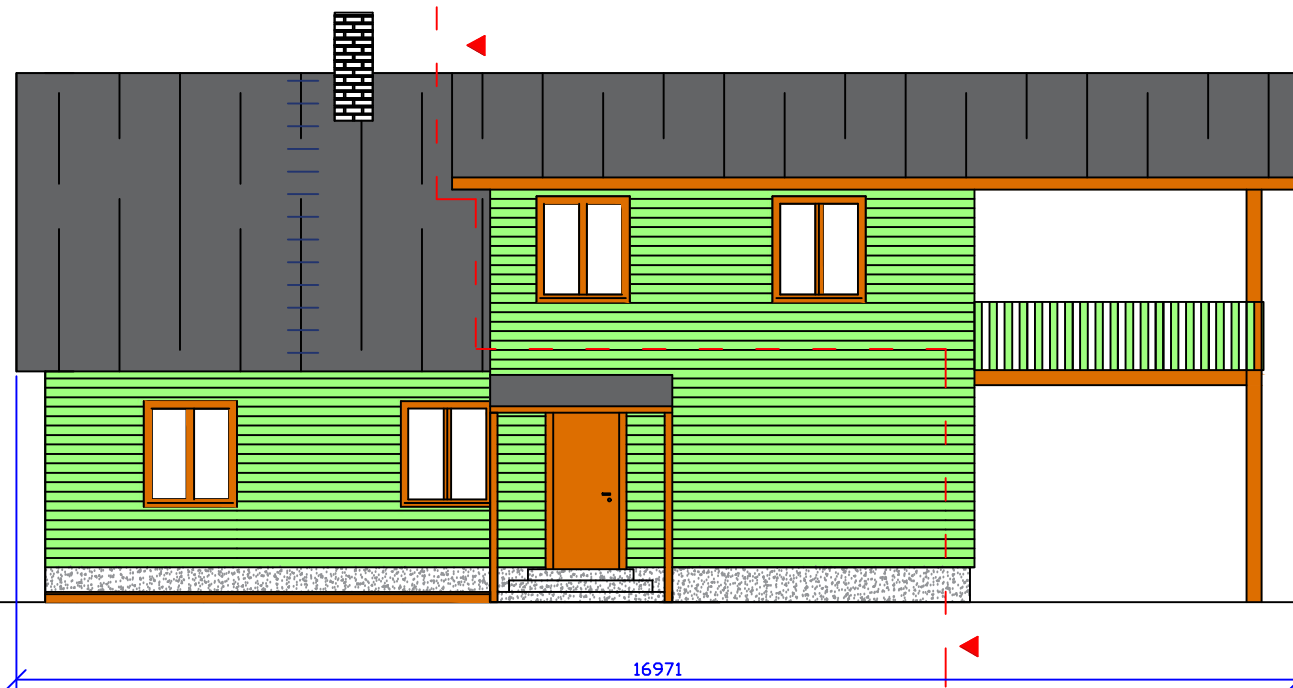

Tinmärgid:

▶ - - - Laiendatav osa

+ 7,44 m

+ 6,54 m

+ 4,99 m

+ 2,61 m

± 0,00 m

- 0,46 m

16971

Lelle Kehtna vald

Objekt:	Elamu laiendus	STAAD	LEHT	LEHTI
		Eelproj.	4	5
Joonis:	Laiendatava osa tagant	M 1:100		