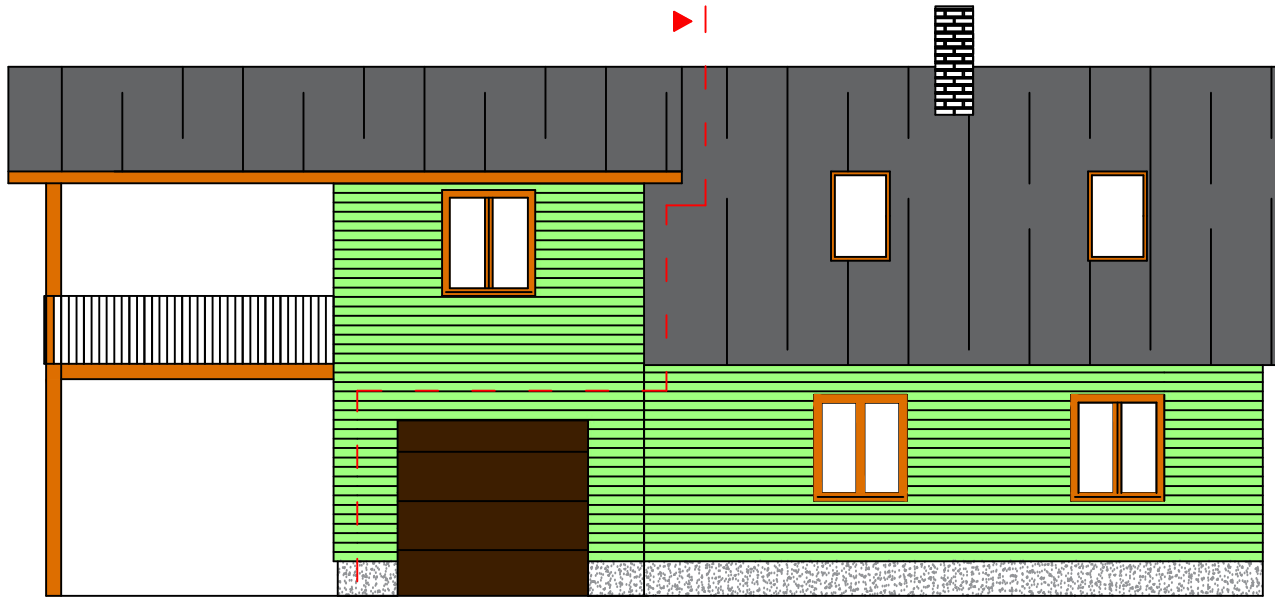

Tinmärgid:

▶ - - - - Laiendatav osa

+ 7,44 m

+ 6,54 m

+ 4,99 m

+ 2,61 m

± 0,00 m

- 0,46 m

				Lelle Kehtna vald			
				Objekt:	STAAD	LEHT	LEHTI
				Elamu laiendus	Eelproj.	3	5
				Joonis:			
				Laiendatava osa eest	M 1:100		