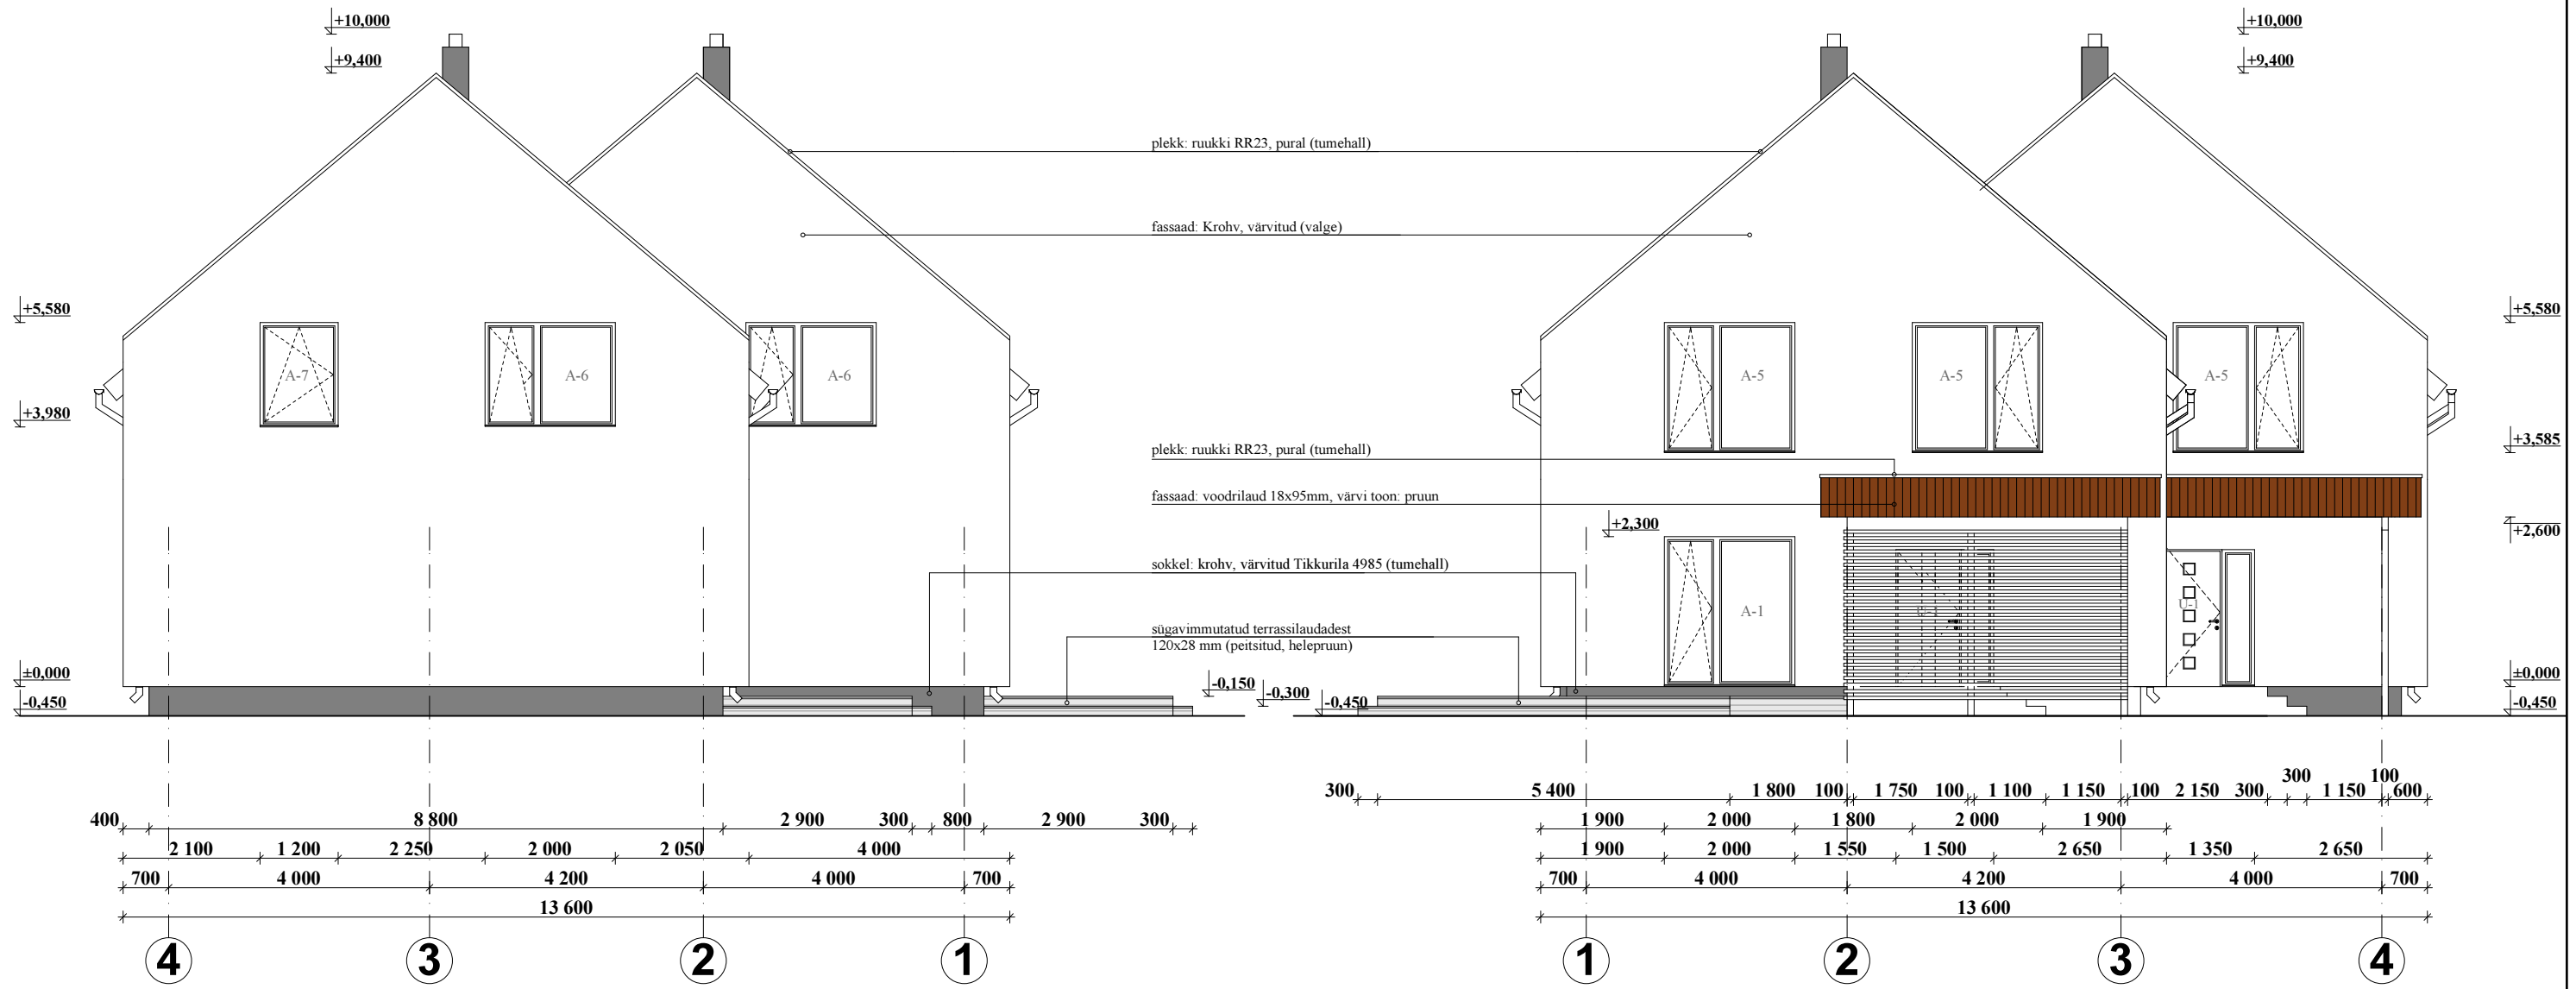

VAADE D

VAADE B

AKENDE VÄRVITÖONID - TUMEPRUUN
 USTE VÄRVITÖONID - VALGE

Plekk classic RR23

Tikkurila 4980

Tikkurila 4985

Tikkurila 524X