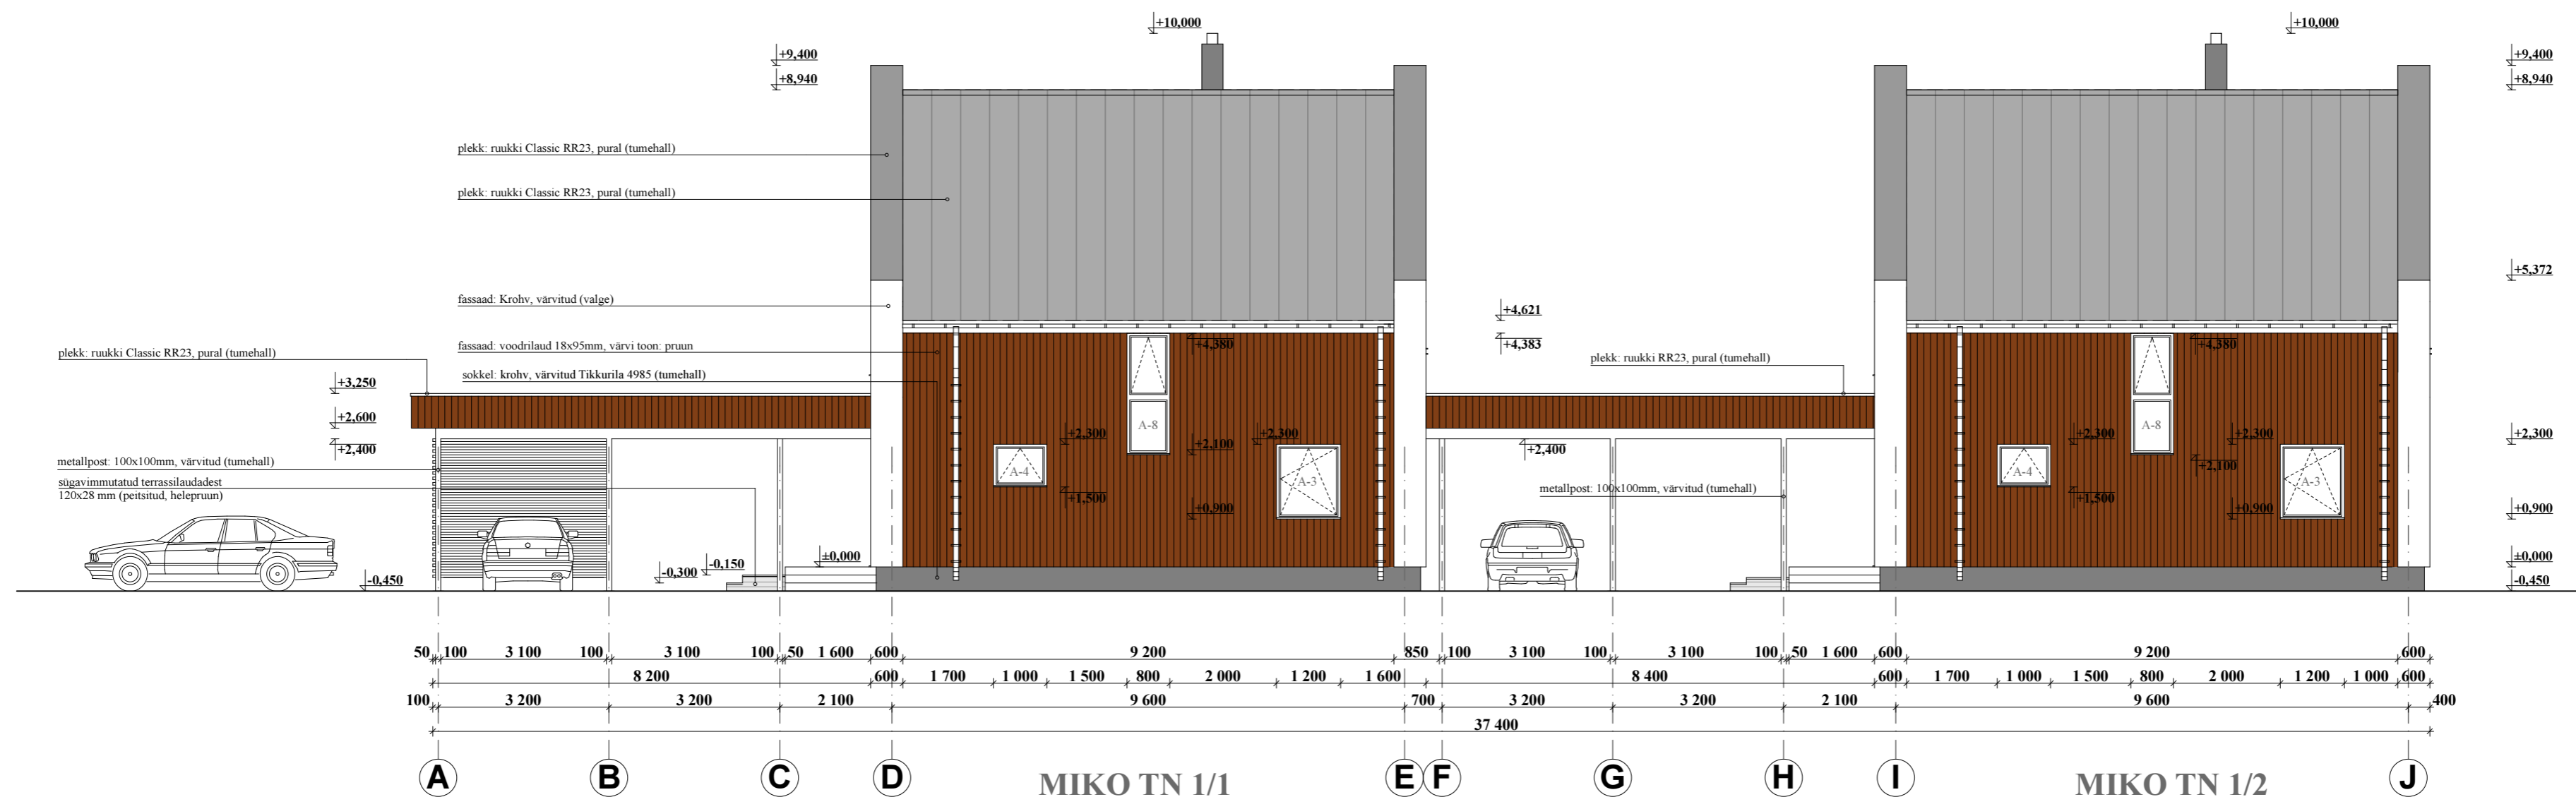

VAADE A

VAADE C

Plekk classic RR23

Tikkurila 4980

Tikkurila 4985

Tikkurila 524X

AKENDE VÄRVITOONID - TUMEPRUUN
 USTE VÄRVITOONID - VALGE