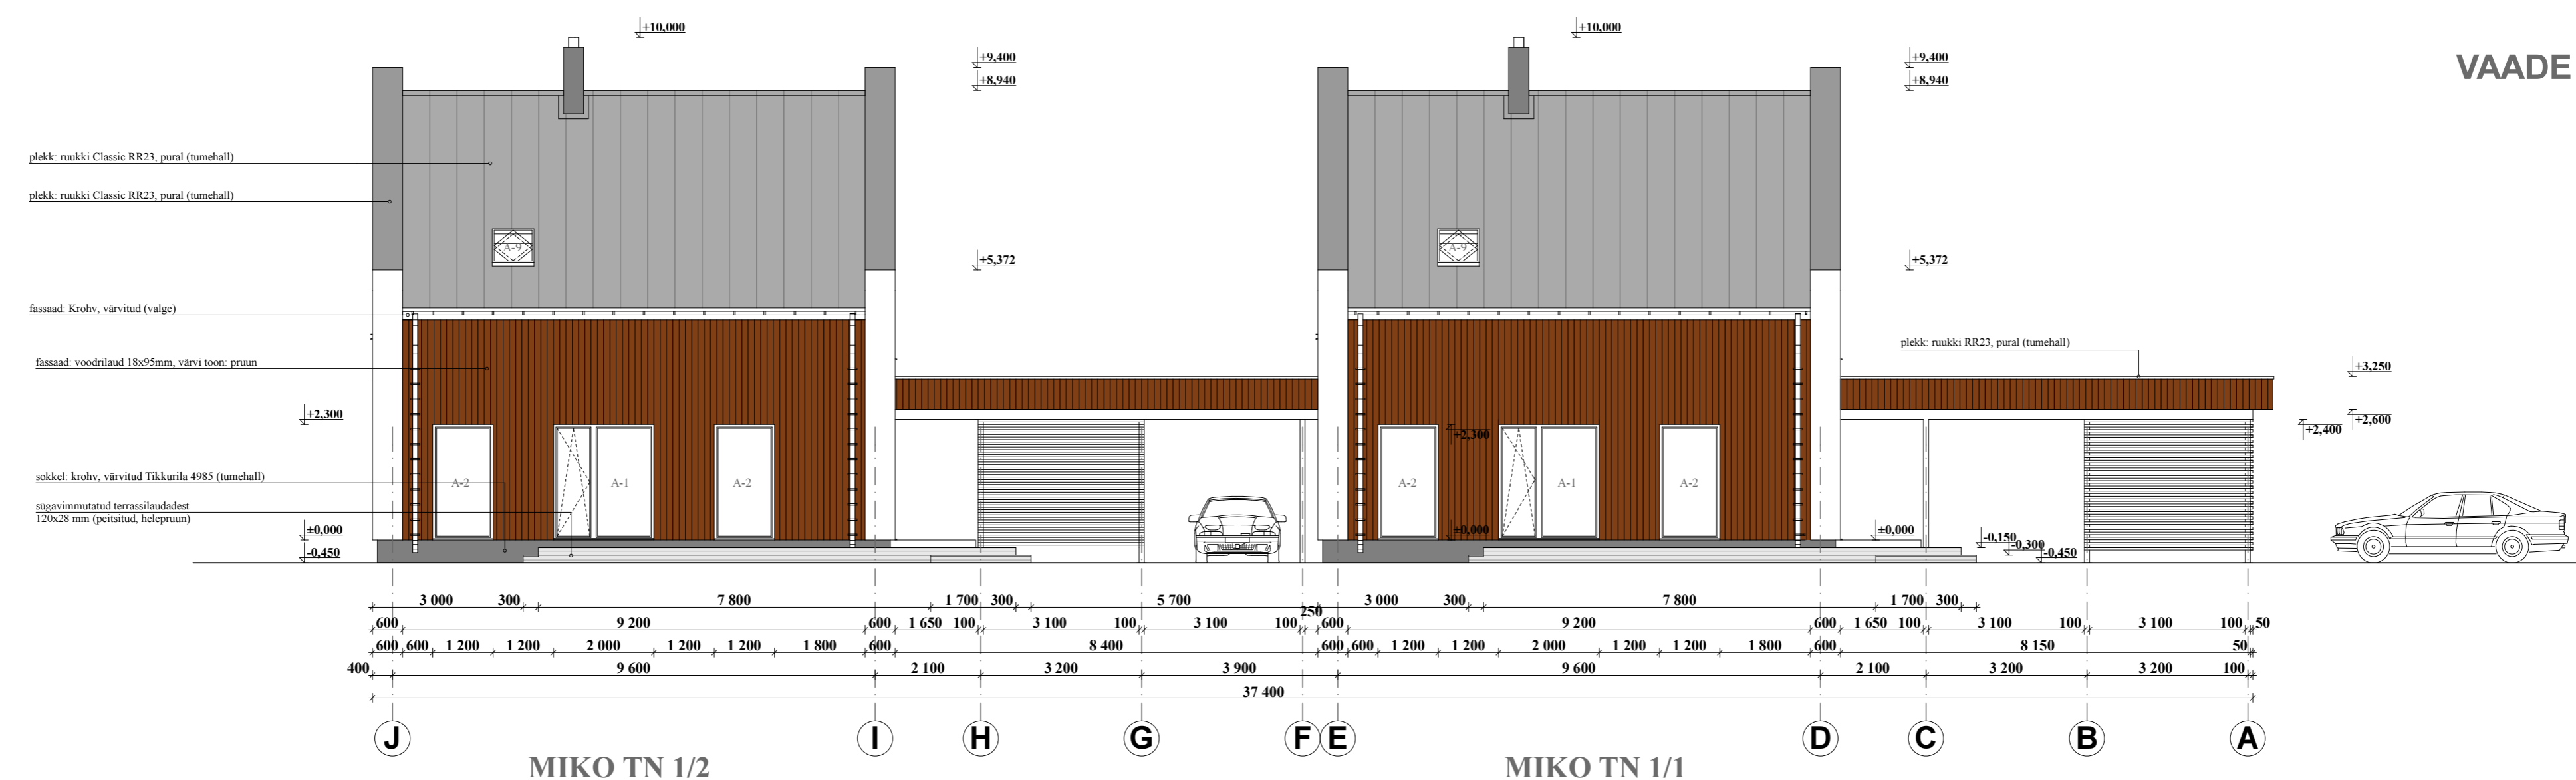

VAADE A

VAADE C

Plekk classic RR23

Tikkurila 4980

Tikkurila 4985

Tikkurila 524X

AKENDE VÄRVITOONID - TUMEPRUUN
 USTE VÄRVITOONID - VALGE