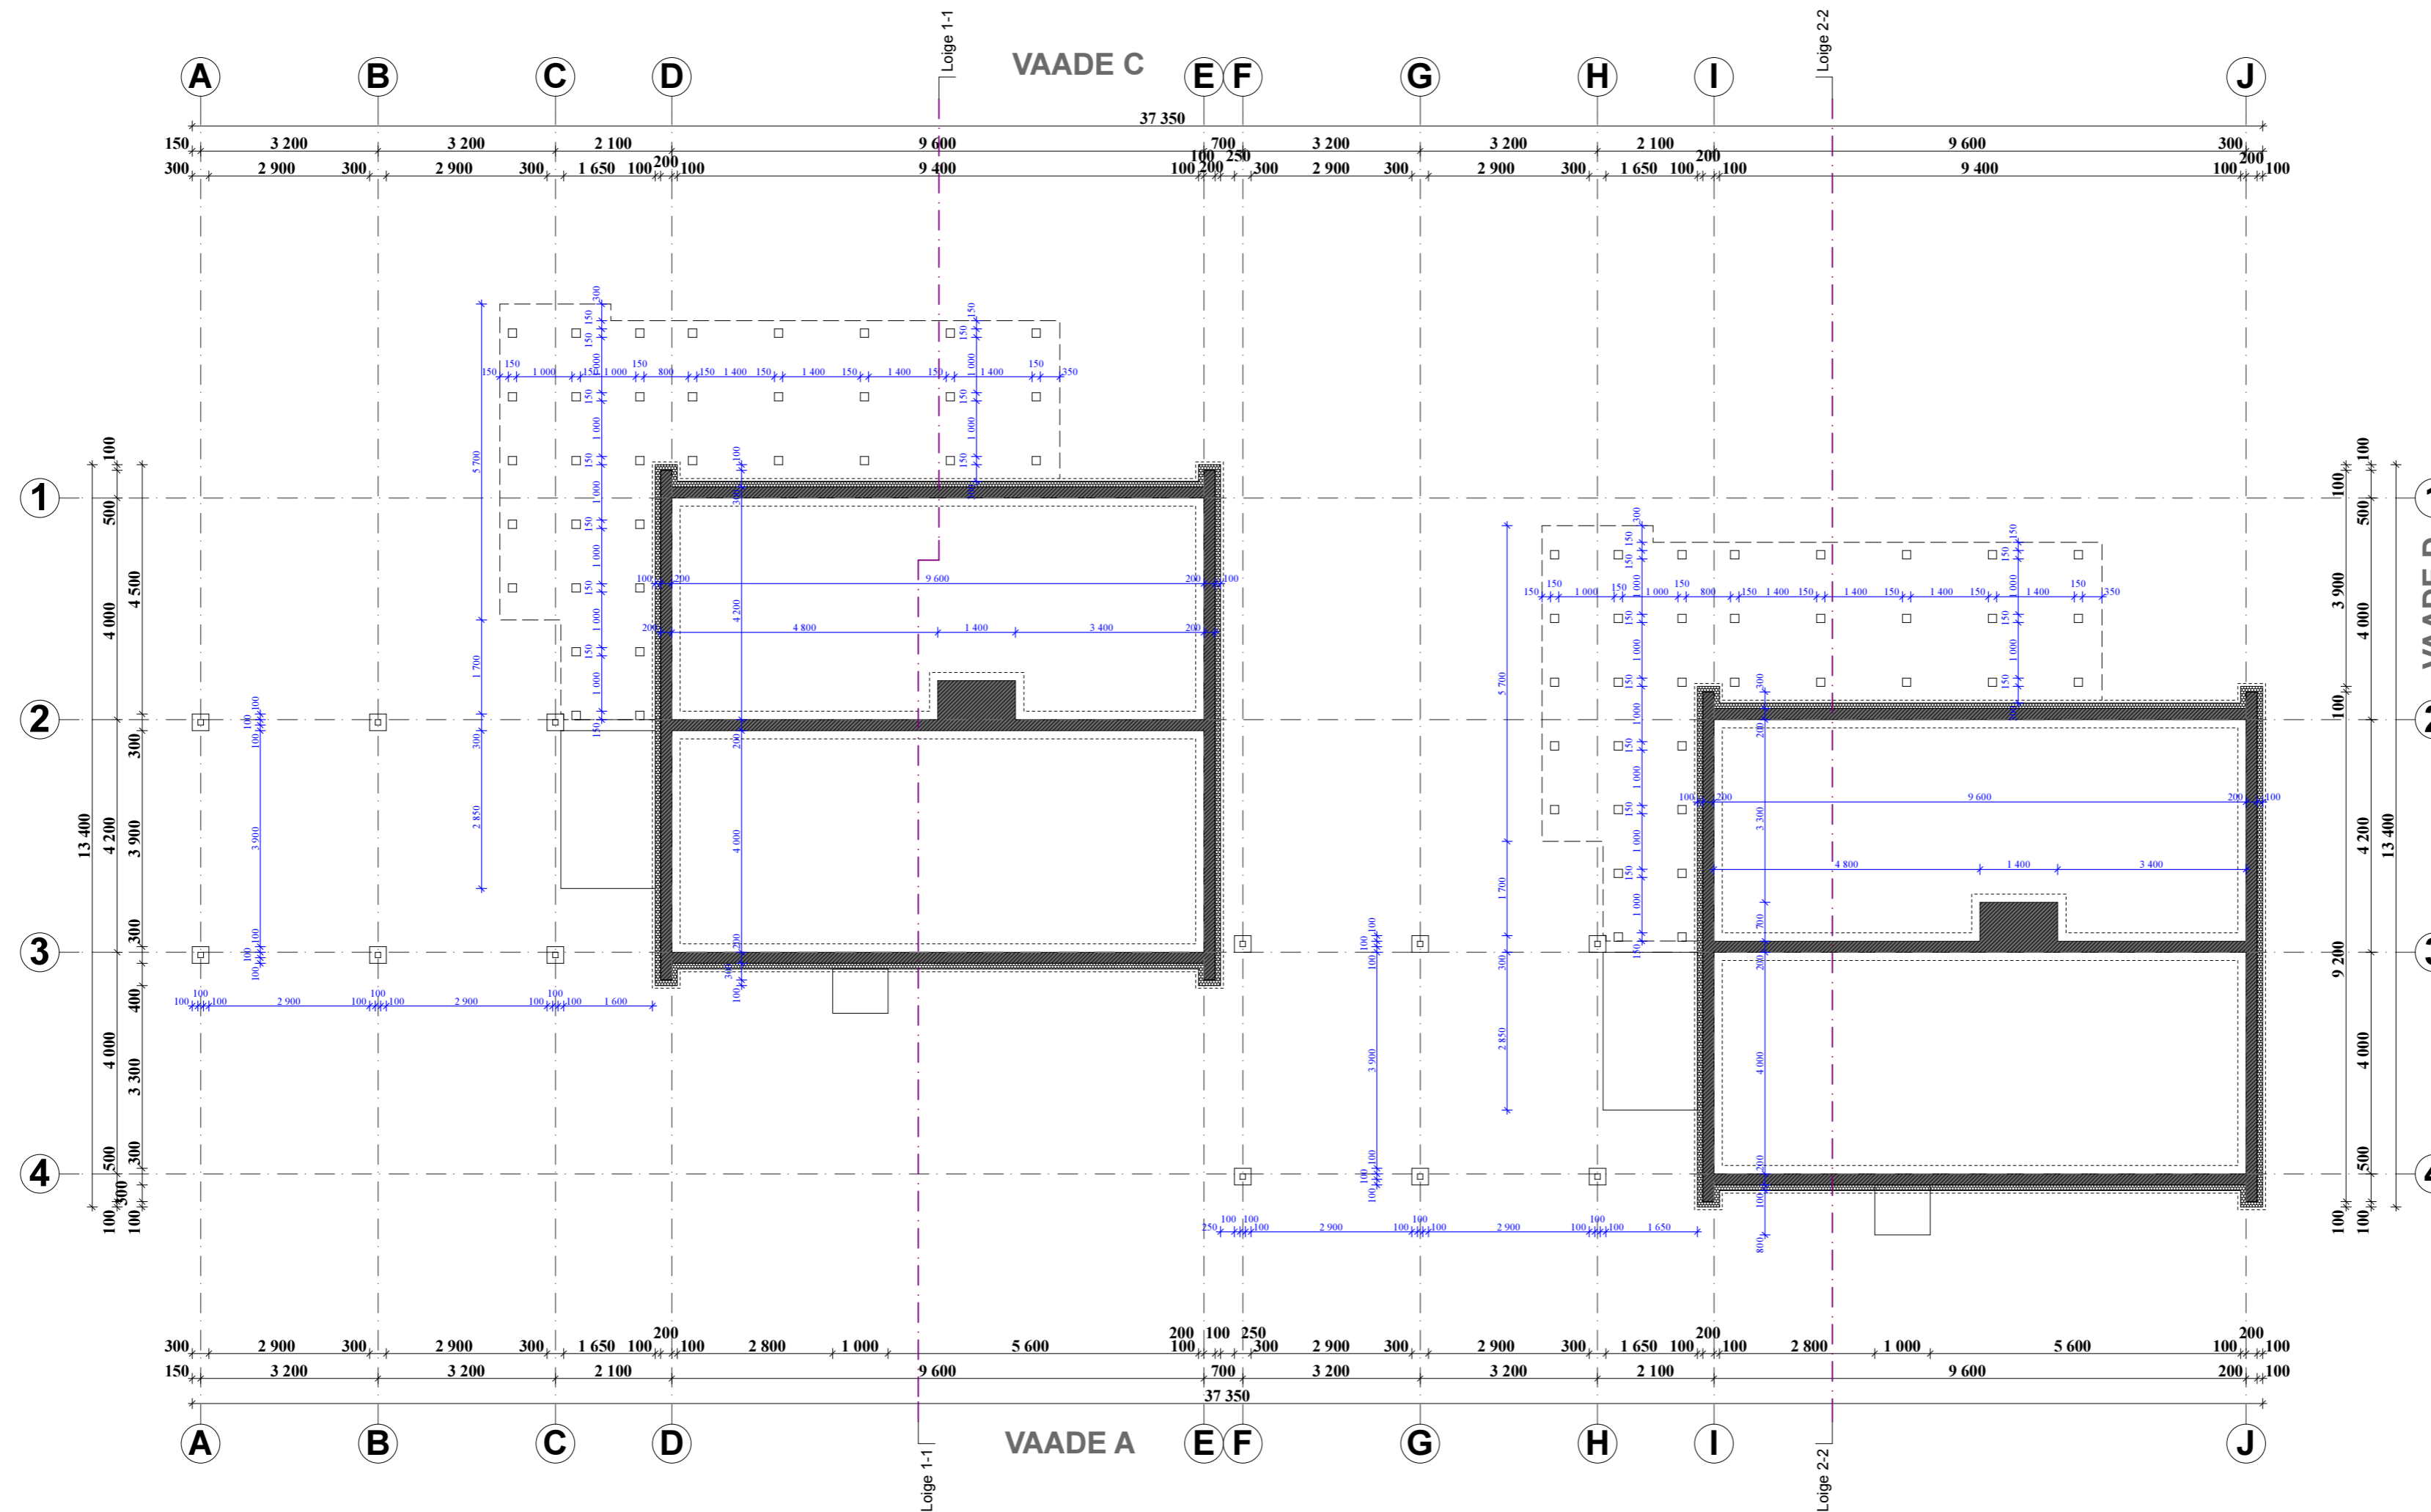

VUNDAMENDI SKEEM

MIKO TN 1/1

MIKO TN 1/2

NB! TÄPSET VUNDAMENDI PLAANI VAATA KONSTRUKTIIVSE OSA JOONISELT