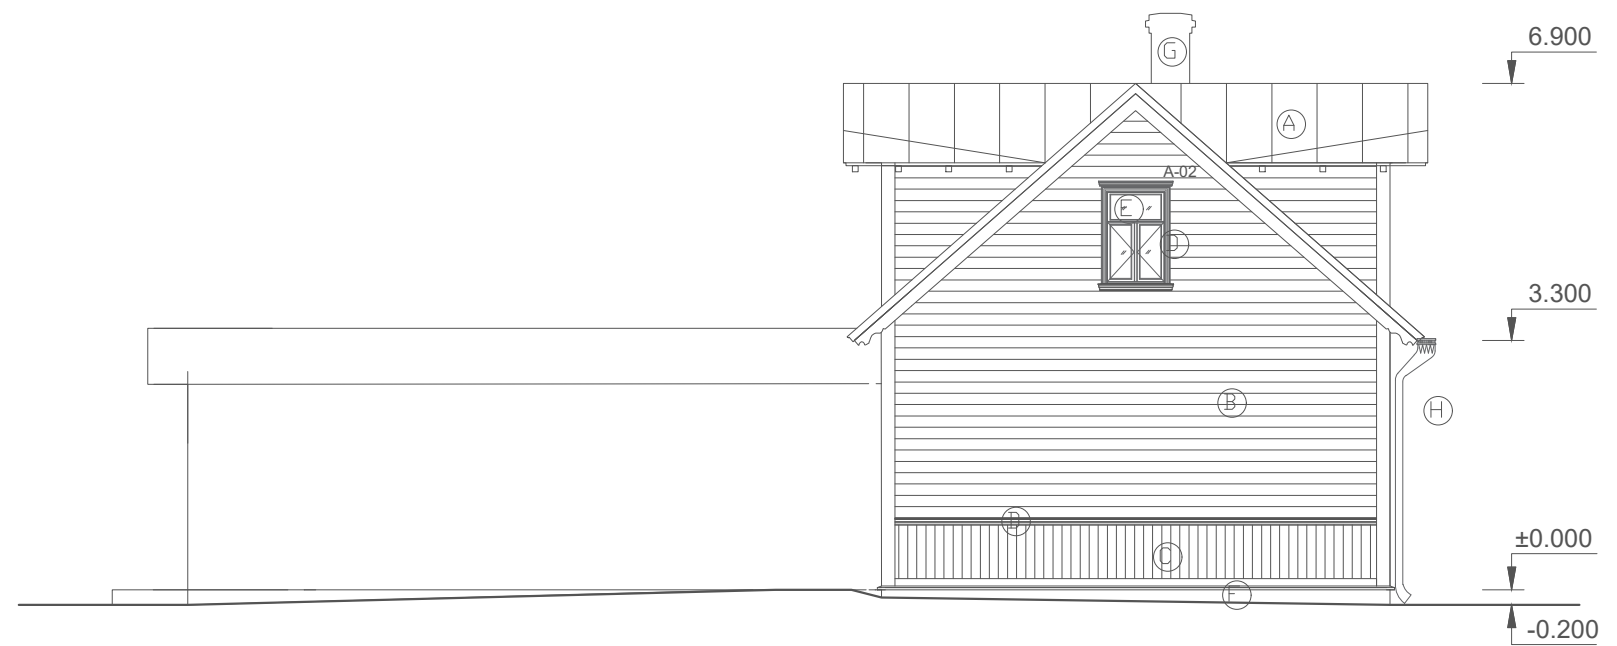

Fassaadi värvitoonide näidised

- Antratsiithall RAL 7016 (A, H ja J)
- Heleroheline H059 (B ja C)
- Hall S068 (D)
- Valge (E ja G)
- Hall 4969 (F)
- Naturaalne peits (I)

- VÄLISVIIMISTLUS:
- (A) - KATUS KAETAKSE ANTRATSIITHALLI VALTSITUD TERASPLEKIGA (RAL 7016), JUURDEEHITUSE KARNIISIOSA SAMA TOON, VALTSIMATA PLEKK
 - (B) - HOONE HORISONTAALNE PUITFASSAAD VIIMIISTLETAKSE HELEROHELISE LAIA VOODRILAUDISEGA 22x146 (TOON: H059 Tikkurila Monocolor Nova).
 - (C) - HOONE VERTIKAALNE PUITFASSAAD VIIMIISTLETAKSE HELEROHELISE KITSA VOODRILAUDISEGA 22x45 (TOON: H059 Tikkurila Monocolor Nova).
 - (D) - AKENDE PIIRDELIISTUD, RÄÄSTAKASTID JA PUITVÖÖD, SERVALIISTUD, STARDILAUAD KAETAKSE HALLI VÄRVIGA S068 (Tikkurila Monocolor Nova). AKNAD PAIGALDADA SELLEL, ET VÄLJAPOOLE EI TEKIKS AKNAPÖSKI. UUED
 - (E) - AKNAD TEHAKSE PIIRKONDA SOBILIKE PUITAKENDENA. AKNAD VIIMISTLETAKSE VALGE LINAÕLI VÄRVIGA.
 - (F) - PAEKIVIST SOKKEL PUHASTATAKSE, KAETAKSE LUBI-TSEMENT ALUSKROHVIGA, JÄIKADE KROHVITAVATE SOOJUSTUSPLAATIDEGA NING KROHVITAKSE ILMASTIKUKINDLA LUBI-TSEMENTKROHVIGA (TOON: 4969 Tikkurila FACADE).
 - (G) - KORSTEN LAOTAKSE ILMASTIKU- ja TULEKINDLATEST TELLISTEST ERIKUJULISED, VIIMISTLETAKSE VALGE LUBIKROHVIGA JA HORISONTAALPINNAD KAETAKSE KATUSEGA SAMAS TOONIS PLEKIGA
 - (H) - VEETORUD, VEERENNID JA VEEPLEKID TEHAKSE KATUSEGA SAMAS TOONIS VALTSPLEKIST
 - (I) - JUURDEEHITUSE PUITLAUDIS ON 28X50 HÖÖVELDATUD PUITPRUSSIDEST, DIAGONAALSELT, NURKADES LIITEKOHAD 45-KRAADISE NURGA ALL, VÄRVITON - NATURAALNE PEITS, TOOB ESILE PUIDU LOOMULIKU TOONI
 - (J) - JUURDEEHITUSE AKNAD ON PUIDUST PROFILIDEL VIKING WINDOW SW17, VÄRVITON (RAL 7016), ANTRATSIITHALL (KATUSEAKNAD SAMUTI ANTRATSIITHALLIS TOONIS, VELUX 800X1200)