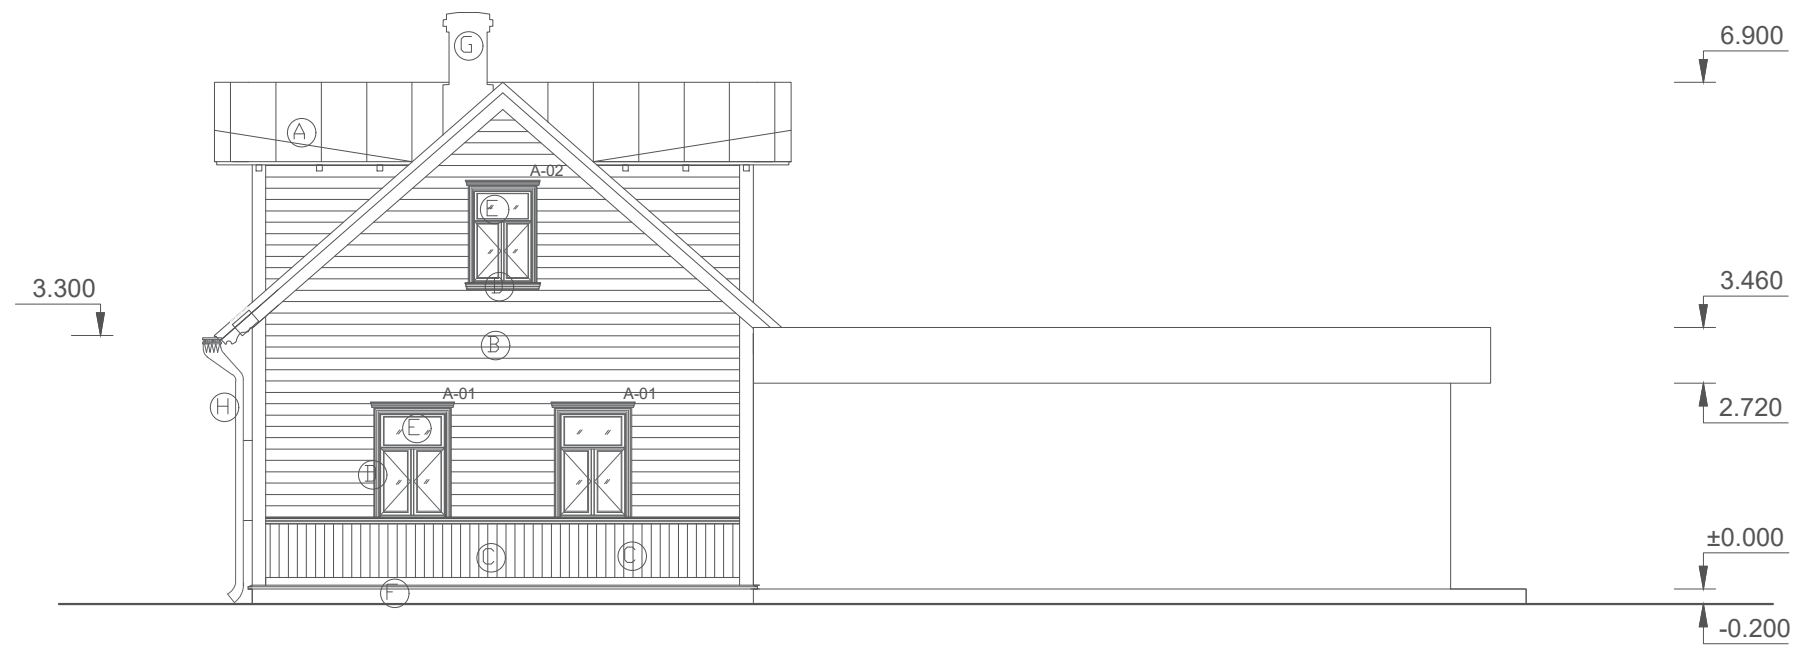

Fassaadi värvitoonide näidised

- Antratsiithall RAL 7016 (A, H ja J)
- Heleroheline H059 (B ja C)
- Hall S068 (D)
- Valge (E ja G)
- Hall 4969 (F)
- Naturaalne peits (I)

- VÄLISVIIMISTLUS:
- (A) - KATUS KAETAKSE ANTRATSIITHALLI VALTSITUD TERASPLEKIGA (RAL 7016), JUURDEEHITUSE KARNIISIOSA SAMA TOON, VALTSIMATA PLEKK
 - (B) - HOONE HORISONTAALNE PUITFASSAAD VIIMIISTLETAKSE HELEROHELISE LAIA VOODRILAUDISEGA 22x146 (TOON: H059 Tikkurila Monocolor Nova).
 - (C) - HOONE VERTIKAALNE PUITFASSAAD VIIMIISTLETAKSE HELEROHELISE KITSA VOODRILAUDISEGA 22x45 (TOON: H059 Tikkurila Monocolor Nova).
 - (D) - AKENDE PIIRDELIISTUD, RÄÄSTAKASTID JA PUITVÖÖD, SERVALIISTUD, STARDILAUAD KAETAKSE HALLI VÄRVIGA S068 (Tikkurila Monocolor Nova). AKNAD PAIGALDADA SELLEL, ET VÄLJAPOOLE EI TEKIKS AKNAPÖSKI. UUED
 - (E) - AKNAD TEHAKSE PIIRKONDA SOBILIKE PUITAKENDENA. AKNAD VIIMIISTLETAKSE VALGE LINAÖLI VÄRVIGA.
 - (F) - PAKIVIST SOKKEL PUHASTATAKSE, KAETAKSE LUBI-TSEMENT ALUSKROHVIGA, JÄIKADE KROHVITAVATE SOOJUSTUSPLAATIDEGA NING KROHVITAKSE ILMASTIKUKINDLA LUBI-TSEMENTKROHVIGA (TOON: 4969 Tikkurila FACADE).
 - (G) - KORSTEN LAOTAKSE ILMASTIKU- ja TULEKINDLATEST TELLISTEST ERIKUJULISED, VIIMIISTLETAKSE VALGE LUBIKROHVIGA JA HORISONTAALPINNAD KAETAKSE KATUSEGA SAMAS TOONIS PLEKIGA
 - (H) - VEETORUD, VEERENNID JA VEEPLEKID TEHAKSE KATUSEGA SAMAS TOONIS VALTSPLEKIST
 - (I) - JUURDEEHITUSE PUITLAUDIS ON 28X50 HÖÖVELDATUD PUITPRUSSIDEST, DIAGONAALSELT, NURKADES LIITEKOHAD 45-KRAADISE NURGA ALL, VÄRVITON - NATURAALNE PEITS, TOOB ESILE PUIDU LOOMULIKU TOONI
 - (J) - JUURDEEHITUSE AKNAD ON PUIDUST PROFILIDEL VIKING WINDOW SW17, VÄRVITON (RAL 7016), ANTRATSIITHALL (KATUSEAKNAD SAMUTI ANTRATSIITHALLIS TOONIS, VELUX 800X1200)