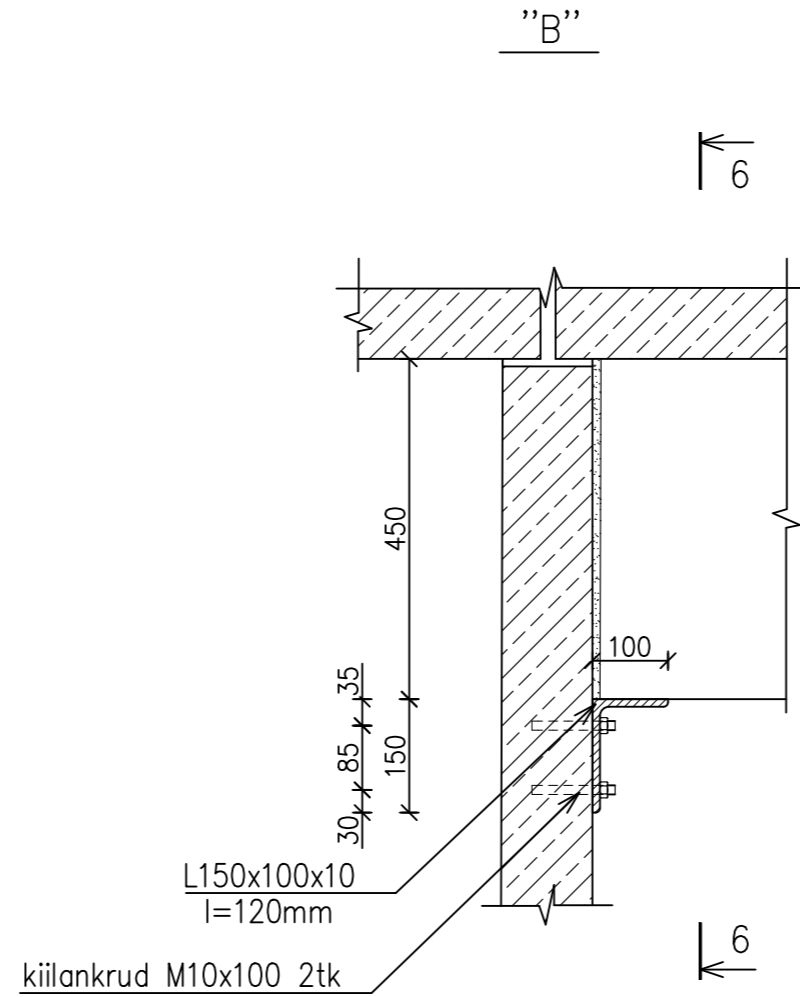

3-3

"B"

6-6

L150x100x10 I=120mm  
 katta tulekaitsevõõbaga  
 vastavalt tulepüsivusnõudele R60  
 (nt NulliFire või analoog, kasutamine – vastavalt tootja juhendile)

Märkused:

1. Üldised märkused vt seletuskiri.
2. Materjalide kulu kokkuvõte Lõikes 3-3:  
 L150x100x10 S355J2 I=120mm kaal 2,3kg  
 kiilankrud M10x100 2tk