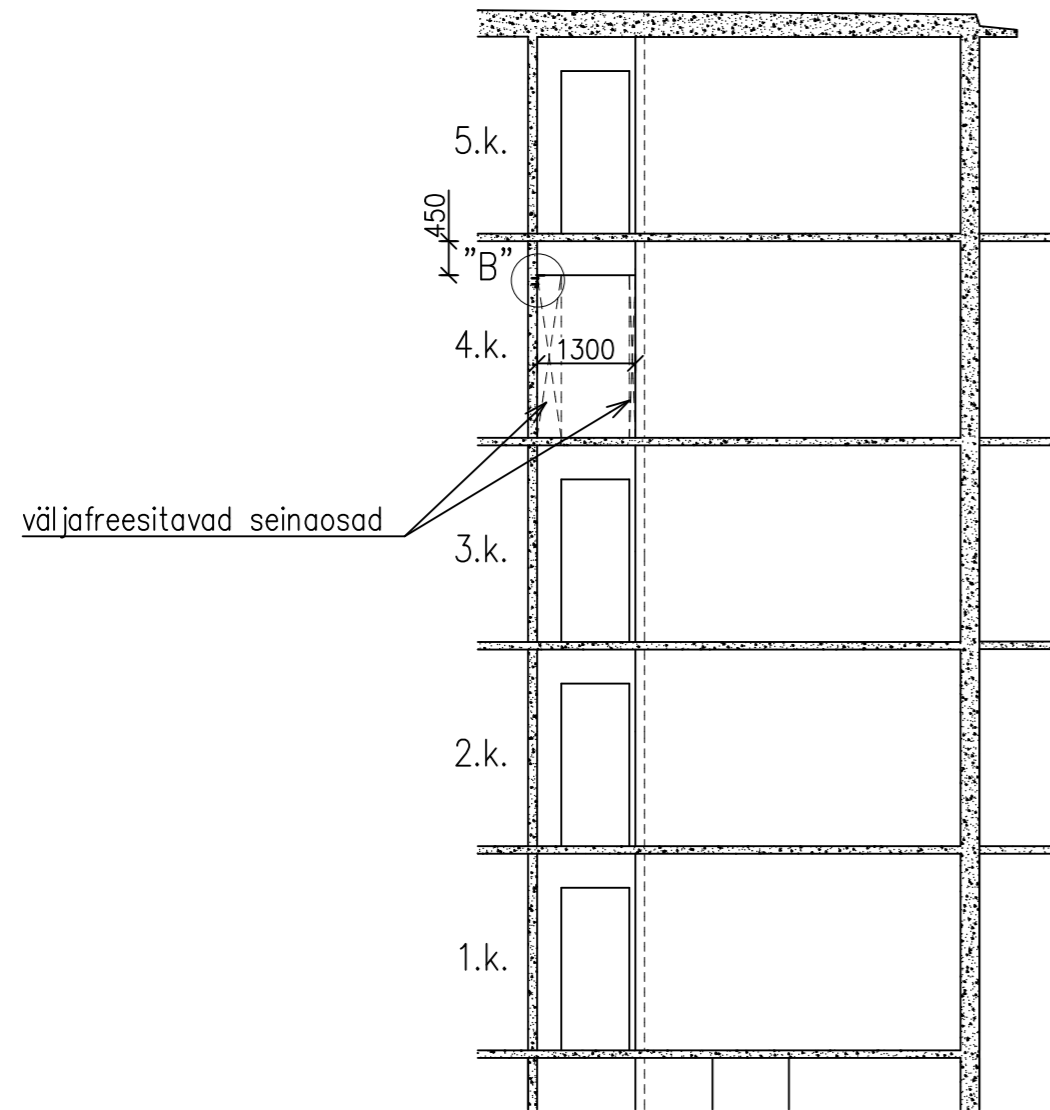

3-3

"B"

6-6

L150x100x10 I=120mm  
 katta tulekaitsevõõbaga  
 vastavalt tulepüsivusnõudele R60  
 (nt NulliFire või analoog, kasutamine – vastavalt tootja juhendile)

Märkused:

1. Üldised märkused vt seletuskiri.
2. Materjalide kulu kokkuvõte Lõikes 3-3:  
 L150x100x10 S355J2 I=120mm kaal 2,3kg  
 kiilankrud M10x100 2tk