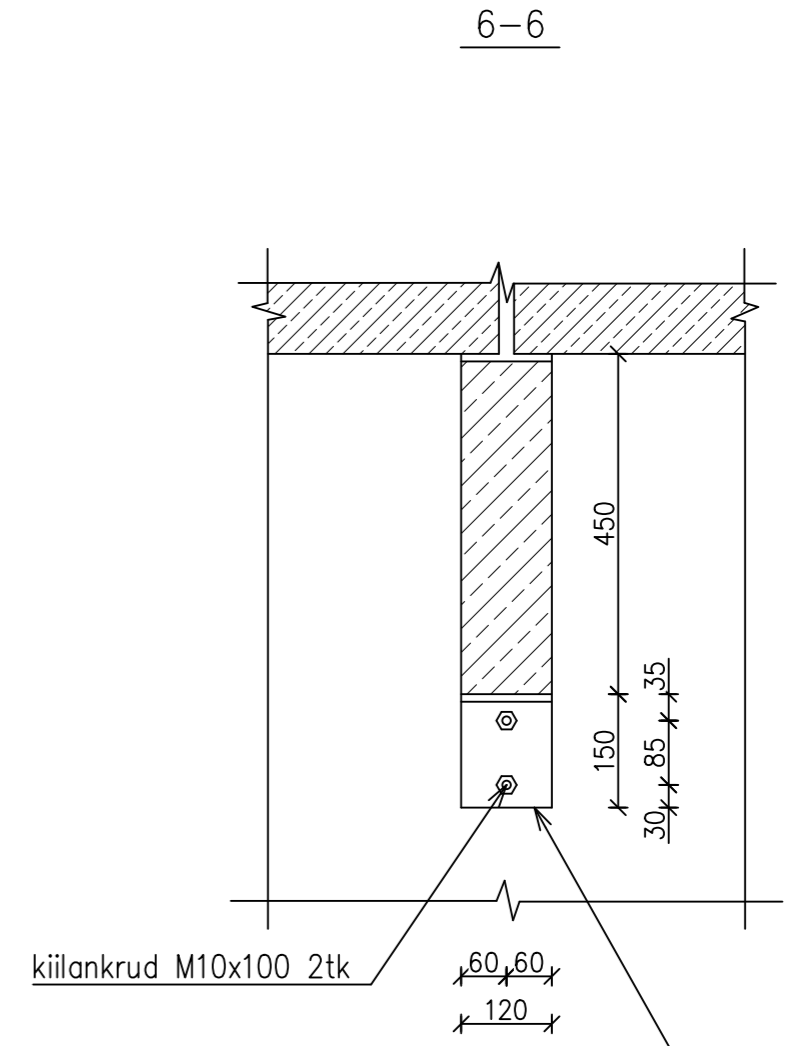

3-3

"B"

6-6

L150x100x10 I=120mm  
 katta tulekaitsevõõbaga  
 vastavalt tulepüsivusnõudele R60  
 (nt NulliFire või analoog, kasutamine – vastavalt tootja juhendile)

Märkused:

1. Üldised märkused vt seletuskiri.
2. Materjalide kulu kokkuvõte Lõikes 3-3:  
 L150x100x10 S355J2 I=120mm kaal 2,3kg  
 kiilankrud M10x100 2tk