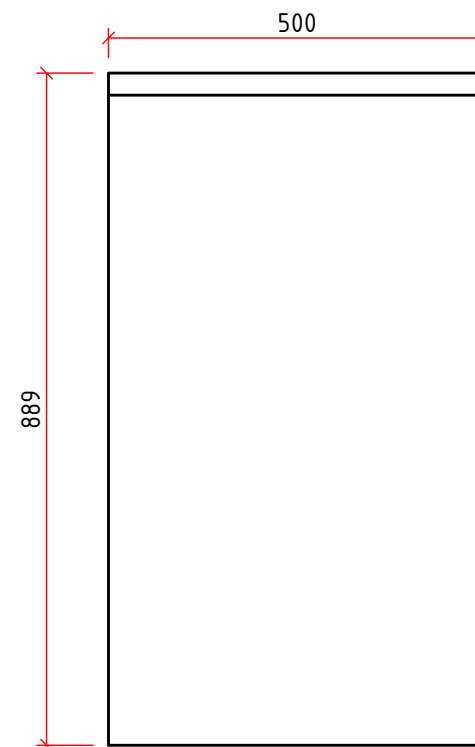

TÖÖPIND: FORMICA F5374 NATURAL ELEGANT OAK  
 FASAAD: VÄRV RAL9010  
 KORPUS: VÄRV RAL9010  
 KÄEPIDE:

TOTAL QUANTITY:	1
AS SHOWN:	1
AS A MIRROR IMAGE:	0

Väljatoot./ Drawn by	Taimar	08.12.2021	HALTUURA	
Muudetud/ Modified by	Taimar	10.12.2021		
			MASS	N/A
			Mõõt/Scale (A3)	Leht/Sheet
			1 : 6	1 / 2
			<b>PESUMASINA KAPP</b>	
				

Väljatoot./ Drawn by	Taimar	08.12.2021	HALTUURA	
Muudetud/ Modified by	Taimar	10.12.2021		
			MASS	N/A
			Mõõt/Scale (A3)	Leht/Sheet
			1 : 10	2 / 2
			<b>PESUMASINA KAPP</b>	