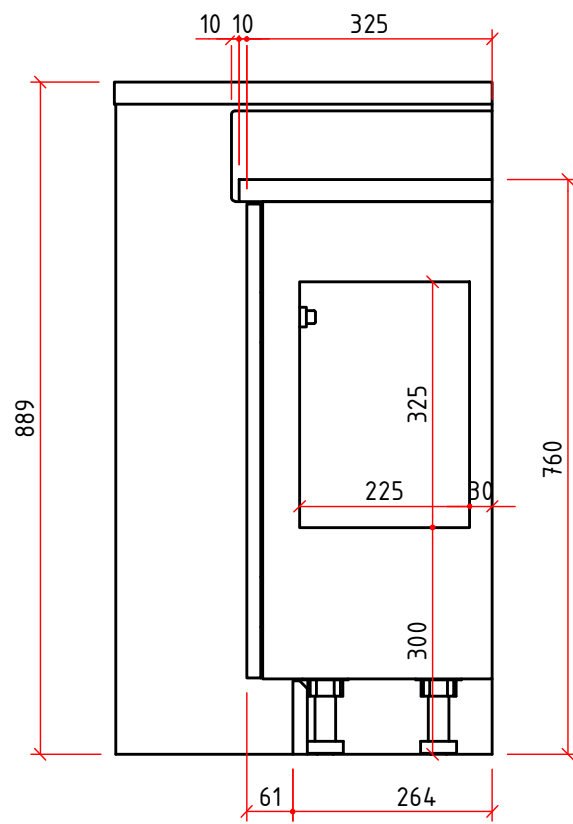

TÖÖPIND: FORMICA F5374 NATURAL ELEGANT OAK  
 FASAAD: VÄRV RAL9010  
 KORPUS: VÄRV RAL9010  
 KÄEPIDE:

TOTAL QUANTITY:	1
AS SHOWN:	1
AS A MIRROR IMAGE:	0

Väljatoot./ Drawn by	Taimar	08.12.2021	HALTUURA	
Muudetud/ Modified by	Taimar	10.12.2021		
			MASS	N/A
			Mõõt/Scale (A3)	Leht/Sheet
			1 : 6	1 / 2
			<b>PESUMASINA KAPP</b>	
				

Väljatoot./ Drawn by	Taimar	08.12.2021	HALTUURA	
Muudetud/ Modified by	Taimar	10.12.2021		
			MASS	N/A
			Mõõt/Scale (A3)	Leht/Sheet
			1 : 10	2 / 2
			<b>PESUMASINA KAPP</b>	