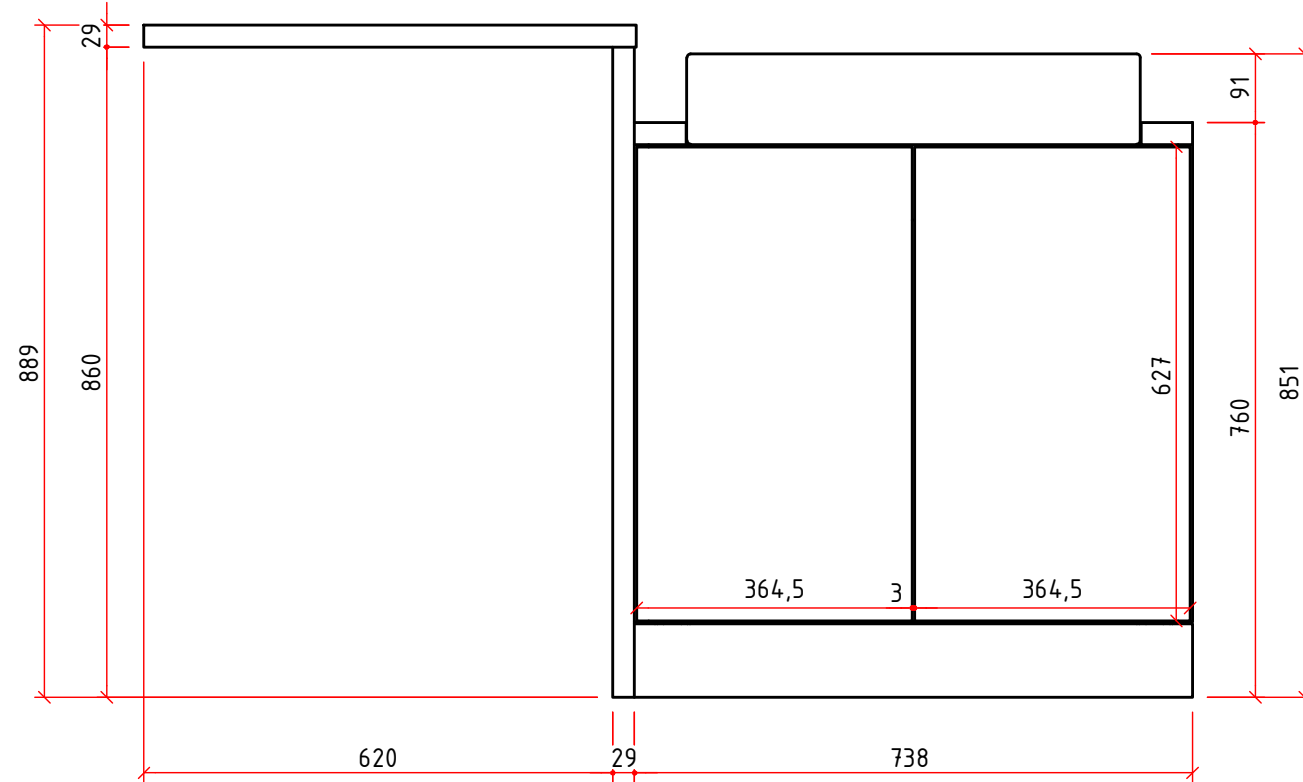

TÖÖPIND: FORMICA F5374 NATURAL ELEGANT OAK  
 FASAAD: VÄRV RAL9010  
 KORPUS: VÄRV RAL9010  
 KÄEPIDE:

TOTAL QUANTITY:	1
AS SHOWN:	1
AS A MIRROR IMAGE:	0

Väljatoot./ Drawn by	Taimar	08.12.2021	HALTUURA	
Muudetud/ Modified by	Taimar	10.12.2021		
			MASS	N/A
			Mõõt/Scale (A3)	Leht/Sheet
			1 : 6	1 / 2
			<b>PESUMASINA KAPP</b>	
				

Väljatoot./ Drawn by	Taimar	08.12.2021	HALTUURA	
Muudetud/ Modified by	Taimar	10.12.2021		
			MASS	N/A
			Mõõt/Scale (A3)	Leht/Sheet
			1 : 10	2 / 2
			<b>PESUMASINA KAPP</b>	