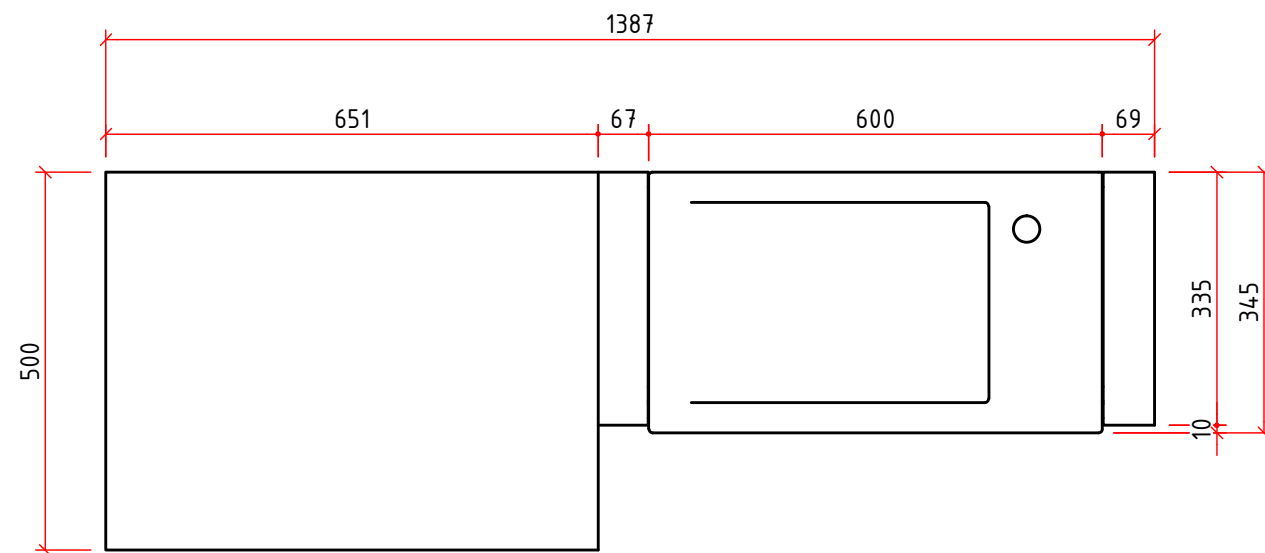

TÖÖPIND: FORMICA F5374 NATURAL ELEGANT OAK  
 FASAAD: VÄRV RAL9010  
 KORPUS: VÄRV RAL9010  
 KÄEPIDE:

TOTAL QUANTITY:	1
AS SHOWN:	1
AS A MIRROR IMAGE:	0

Väljatoot./ Drawn by	Taimar	08.12.2021	HALTUURA	
Muudetud/ Modified by	Taimar	10.12.2021		
			MASS	N/A
			Mõõt/Scale (A3)	Leht/Sheet
			1 : 6	1 / 2
			<b>PESUMASINA KAPP</b>	
				

Väljatoot./ Drawn by	Taimar	08.12.2021	HALTUURA	
Muudetud/ Modified by	Taimar	10.12.2021		
			MASS	N/A
			Mõõt/Scale (A3)	Leht/Sheet
			1 : 10	2 / 2
			<b>PESUMASINA KAPP</b>	