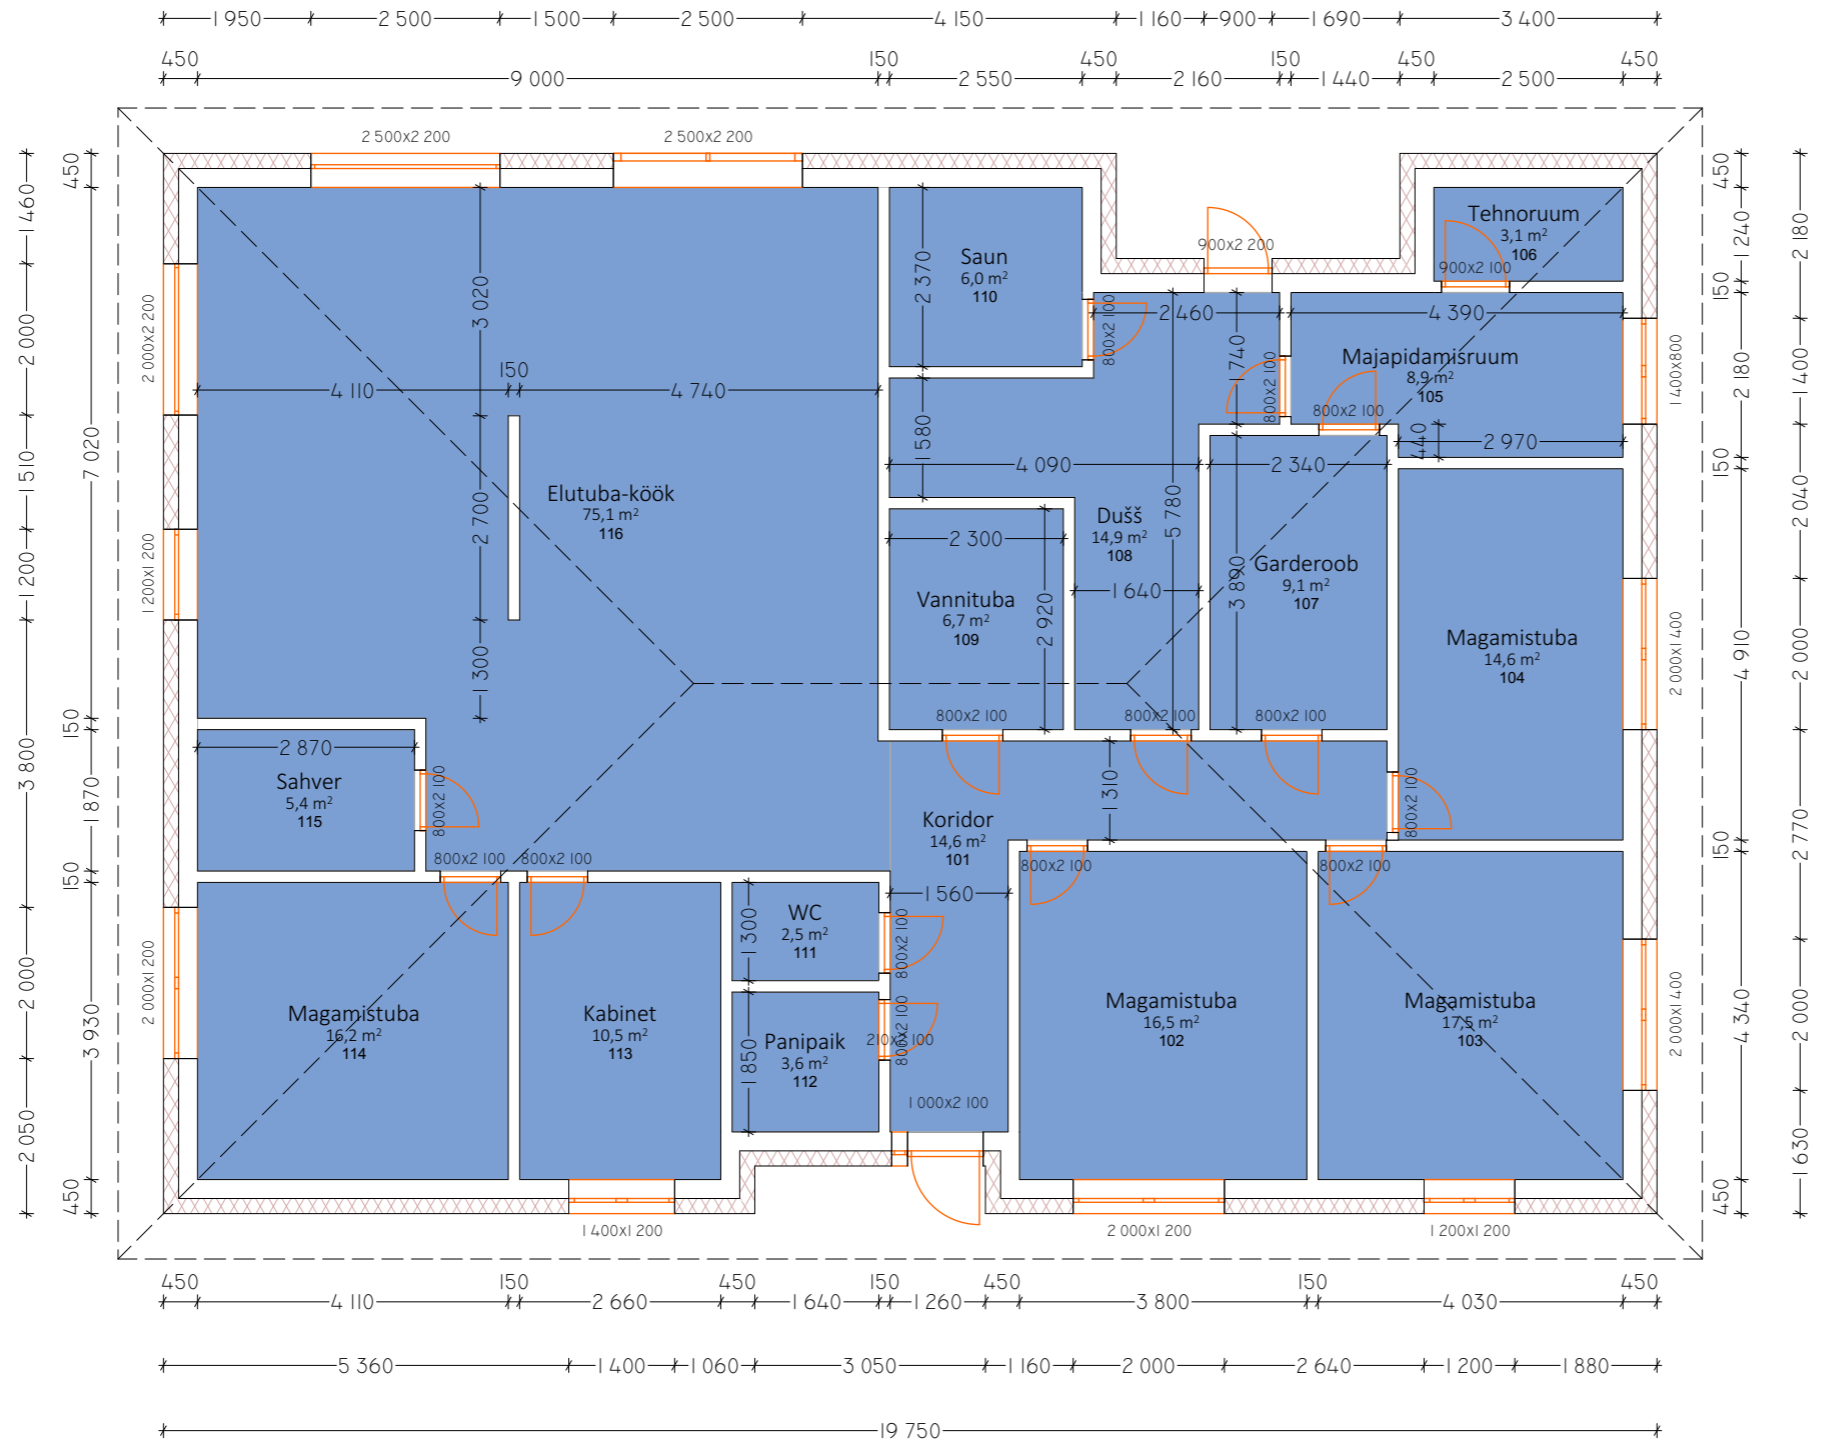

▽ VAADE KIRDEST

EHITISEALUNE PIND: 281,0 m<sup>2</sup>

RUUMIDE EKSPLIKATSIOON

101 KORIDOR	14,6 m <sup>2</sup>
102 MAGAMISTUBA	16,5 m <sup>2</sup>
103 MAGAMISTUBA	17,5 m <sup>2</sup>
104 MAGAMISTUBA	14,6 m <sup>2</sup>
105 MAJAPIDAMISRUUM	8,9 m <sup>2</sup>
106 TEHNORUUM	3,1 m <sup>2</sup>
107 GARDEROOB	9,1 m <sup>2</sup>
108 DUSS	14,9 m <sup>2</sup>
109 VANNITUBA	6,7 m <sup>2</sup>
110 SAUN	6,0 m <sup>2</sup>
111 WC	2,5 m <sup>2</sup>
112 PANIPAIK	3,6 m <sup>2</sup>
113 KABINET	10,5 m <sup>2</sup>
114 MAGAMISTUBA	16,2 m <sup>2</sup>
115 SAHVER	5,4 m <sup>2</sup>
116 ELUTUBA-KÖÖK	75,1 m <sup>2</sup>
117 TERRASS	XX,X m <sup>2</sup>

SULETUD NETO KOKKU: 225,2 m<sup>2</sup>

▽ VAADE LOODEST

△ VAADE KÄGUST

△ VAADE EDELAST