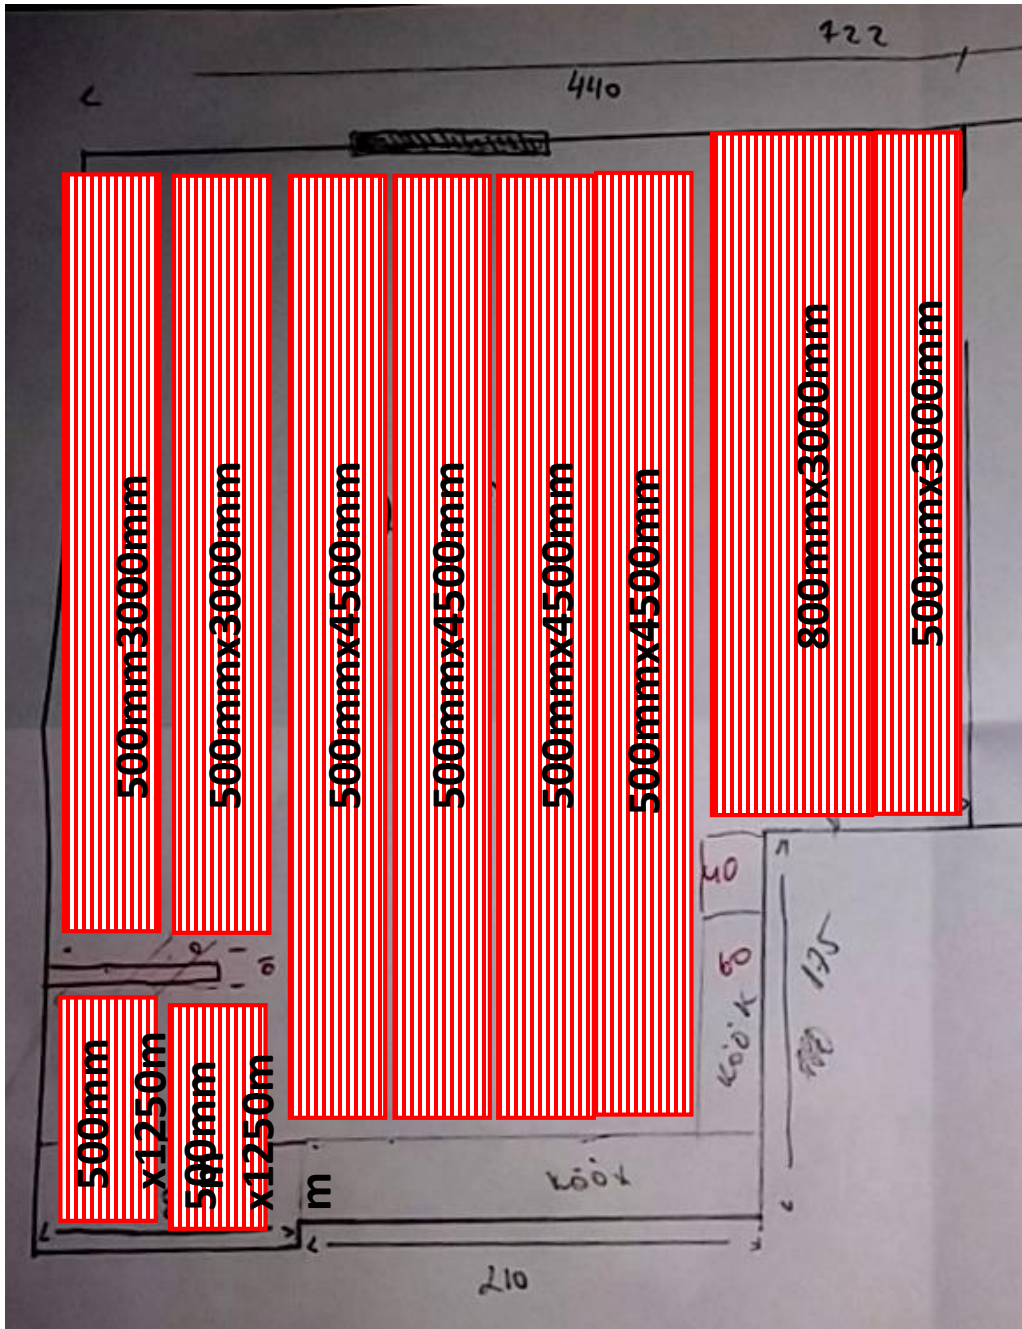

Caleo infrapuna küttesüsteem

CALEO premium küttekile

Project Kumna

Pepi Reflekt alusmatt

CALEO premium küttekile

Caleo küttekile

- 800mmx3000mm – 1 tk
- 500mmx3000mm – 1 tk
- 500mmx4500mm – 4 tk
- 500mmx3000mm – 2 tk
- 500mmx1250mm – 2 tk

Siin toas 17,5m² küttekilet
 Võimsust 17,5m²x130w=2275W

Kilet kokku 28,6m²
KOGU VÕIMSUS 3718W
 Eeldatav kuu arve 40-50 EUR

magamistuba

CALEO premium küttekile

Caleo küttekile

800mmx2750mm – 4 tk

800mmx1000mm – 1 tk

500mmx1000mm – 3 tk

Kokku 11,1m² küttekilet

Võimsust 11,1m²x130w=1443w