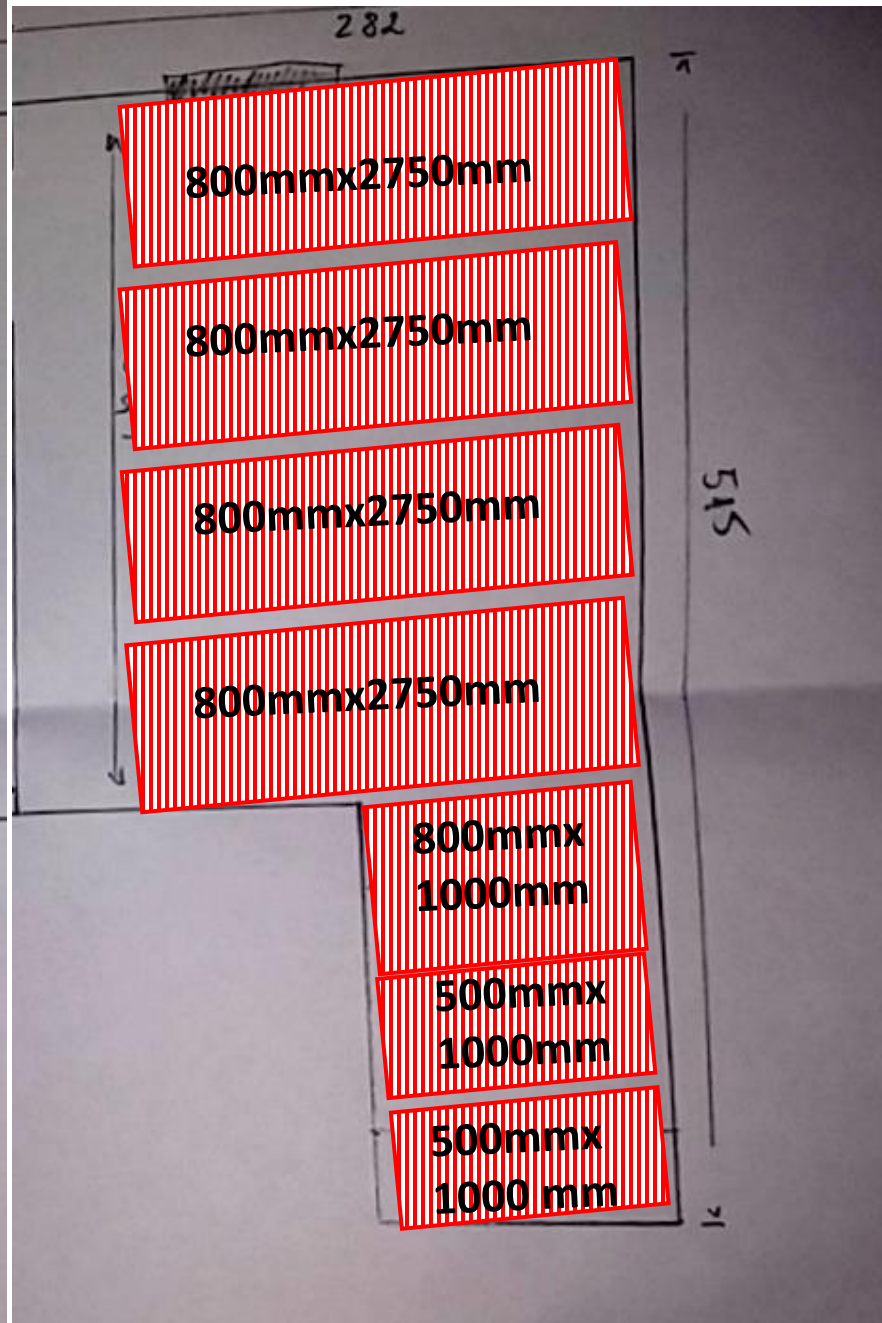

Caleo infrapuna küttesüsteem

CALEO premium küttekile

Project Kumna

Pepi Reflekt alusmatt

CALEO premium küttekile

Caleo küttekile

- 800mmx3000mm – 1 tk
- 500mmx3000mm – 1 tk
- 500mmx4500mm – 4 tk
- 500mmx3000mm – 2 tk
- 500mmx1250mm – 2 tk

Siin toas 17,5m² küttekilet
 Võimsust 17,5m²x130w=2275W

Kilet kokku 28,6m²
KOGU VÕIMSUS 3718W
 Eeldatav kuu arve 40-50 EUR

magamistuba

CALEO premium küttekile

Caleo küttekile

800mmx2750mm – 4 tk

800mmx1000mm – 1 tk

500mmx1000mm – 3 tk

Kokku 11,1m² küttekilet

Võimsust 11,1m²x130w=1443w