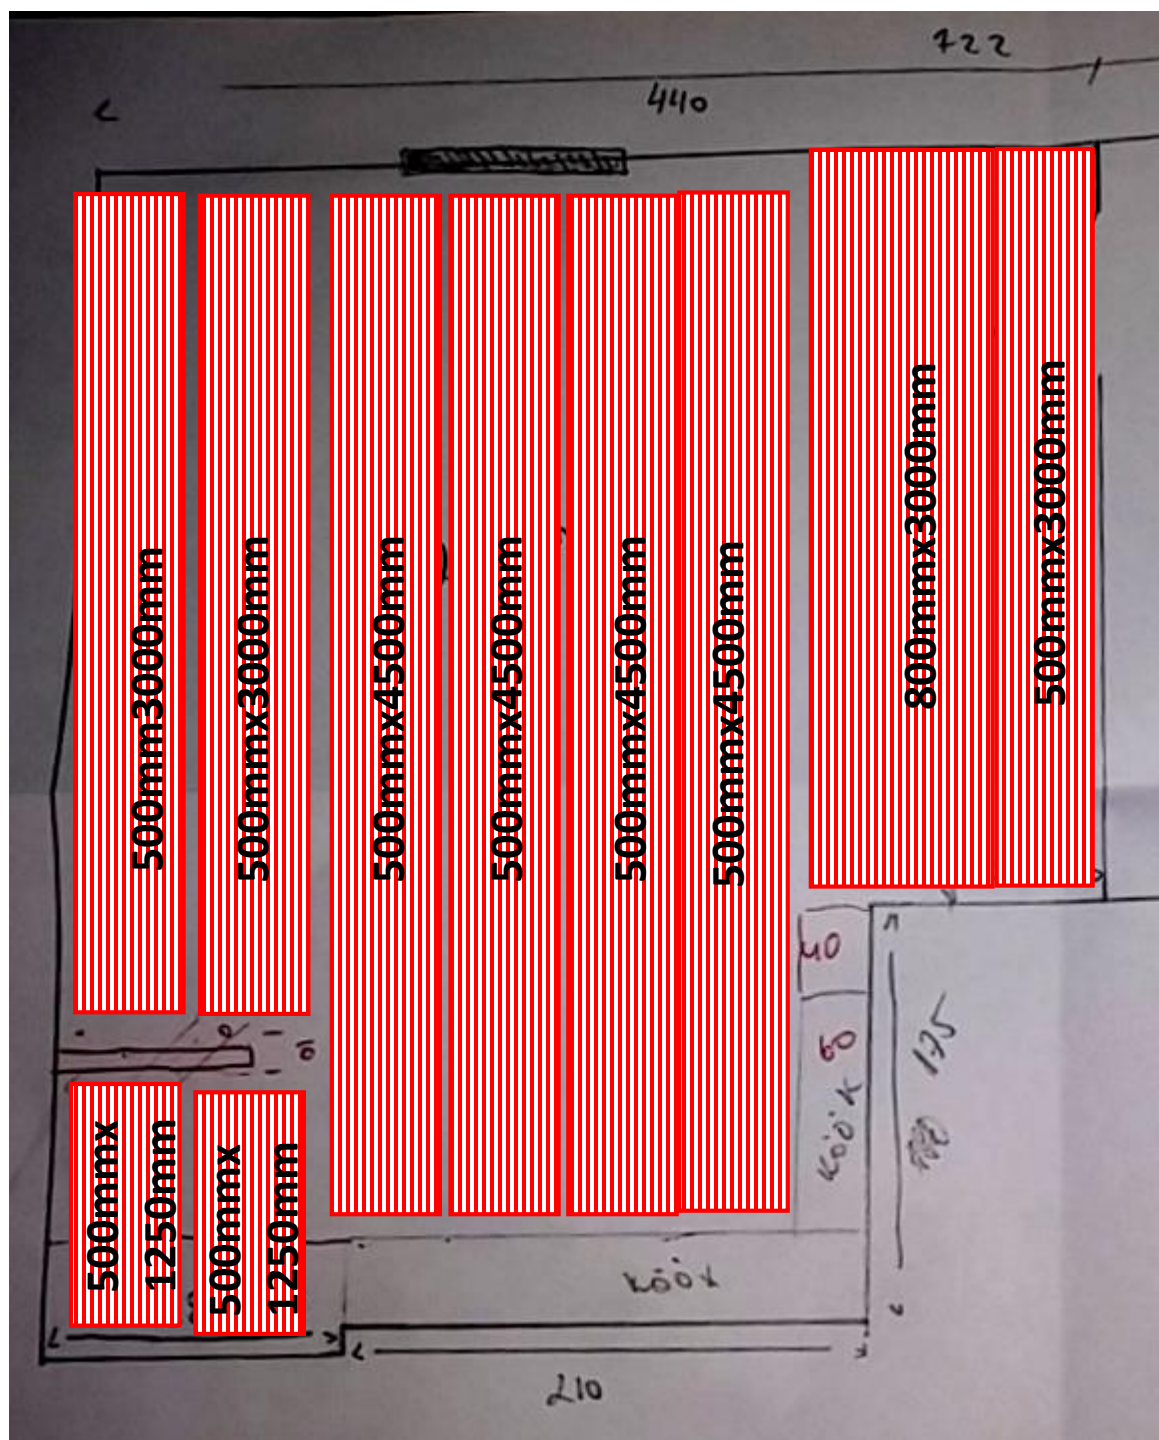

Caleo infrapuna küttesüsteem

CALEO premium küttekile

Project Kumna

Pepi Reflekt alusmatt

CALEO premium küttekile

Caleo küttekile

- 800mmx3000mm – 1 tk
- 500mmx3000mm – 1 tk
- 500mmx4500mm – 4 tk
- 500mmx3000mm – 2 tk
- 500mmx1250mm – 2 tk

Siin toas 17,5m² küttekilet
 Võimsust 17,5m²x130w=2275W

Kilet kokku 28,6m²
KOGU VÕIMSUS 3718W
 Eeldatav kuu arve 40-50 EUR

magamistuba

CALEO premium küttekile

Caleo küttekile

800mmx2750mm – 4 tk

800mmx1000mm – 1 tk

500mmx1000mm – 3 tk

Kokku 11,1m² küttekilet

Võimsust 11,1m²x130w=1443w