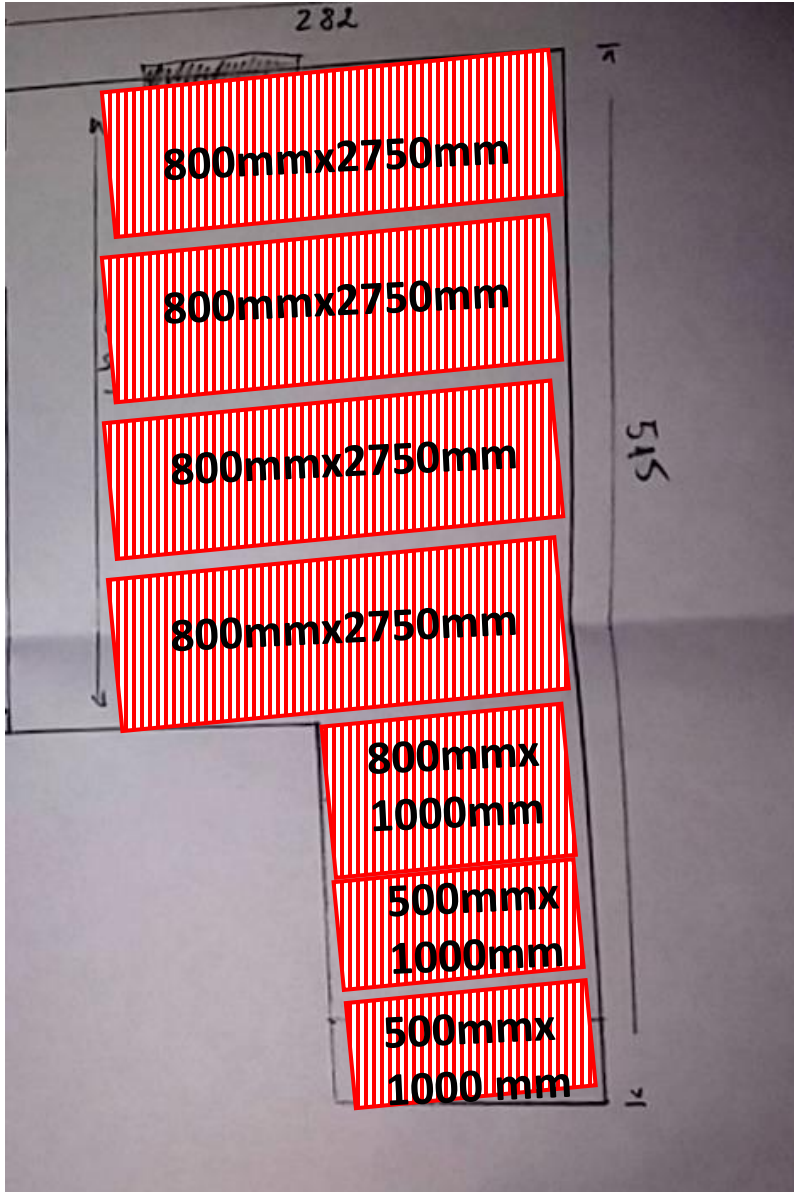

Caleo infrapuna küttesüsteem

CALEO premium küttekile

Project Kumna

Pepi Reflekt alusmatt

CALEO premium küttekile

Caleo küttekile

- 800mmx3000mm – 1 tk
- 500mmx3000mm – 1 tk
- 500mmx4500mm – 4 tk
- 500mmx3000mm – 2 tk
- 500mmx1250mm – 2 tk

Siin toas 17,5m² küttekilet
 Võimsust 17,5m²x130w=2275W

Kilet kokku 28,6m²
KOGU VÕIMSUS 3718W
 Eeldatav kuu arve 40-50 EUR

magamistuba

CALEO premium küttekile

Caleo küttekile

800mmx2750mm – 4 tk

800mmx1000mm – 1 tk

500mmx1000mm – 3 tk

Kokku 11,1m² küttekilet

Võimsust 11,1m²x130w=1443w