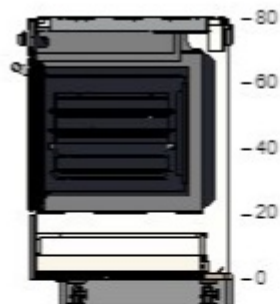

70213569 METOD põrandakapp integr. ahjule/valamule
valge
60x60x80 cm

€ 32.- 1 € 32.-

10467093 MATMÄSSIG induktsioonpliid
IKEA 300 must
59 cm

€ 249.- 1 € 249.-

30411689 SMAKSAK õhu sundringlusega ahi
roostevaba teras

€ 379.- 1 € 379.-

90410597 VÅRSTA sahtli esipaneel
roostevaba teras
60x20 cm

€ 16.- 1 € 16.-

80447822 EXCEPTIONELL sahte, keskmine avaneb vajutusega
valge
60x60 cm

€ 47.- 1 € 47.-

10301960 UTRUSTA kandur ahjule
tsingitud

€ 14.- 1 € 14.-