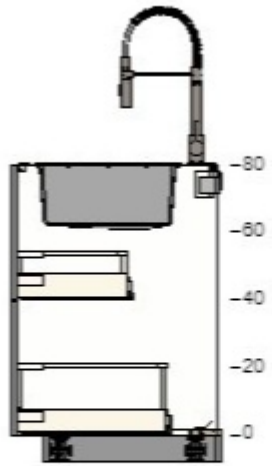

70213569 METOD põrandakapp integr. ahjule/valamule
valge
60x60x80 cm

€ 32.- 1 € 32.-

60315163 NORRSJÖN ühe kausiga valamu
roostevaba teras
54x44 cm

€ 129.- 1 € 129.-

10311539 LILLVIKEN vesilukk/sõel 1 valamukausile

€ 15.- 1 € 15.-

90305290 VIMMERN Köögisegisti/pihusti
roostevaba terase toon

€ 179.- 1 € 179.-

70410598 VÅRSTA sahtli esipaneel
roostevaba teras
60x40 cm

€ 23.- 2 € 46.-

00447821 EXCEPTIONELL sahte, keskmine avaneb vajutusega
valge
60x37 cm

€ 42.- 1 € 42.-

90447807 EXCEPTIONELL sahtel, kõrge avaneb vajutusega
valge
60x45 cm

€ 65.- 1 € 65.-

20317852 LILLVIKEN kork

€ 5.- 1 € 5.-