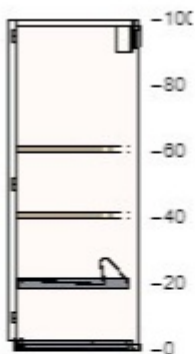

€ 7.- 1 € 7.-

40401784 UTRUSTA sisseehitatud takistiga hing kööki
110 °

€ 10.- 1 € 10.-

80359617 MITTLED köögitööpinna LED valgusriba
hämardatav valge
60 cm

€ 25.- 1 € 25.-

20205538 METOD seinakapi raam
valge
60x37x100 cm