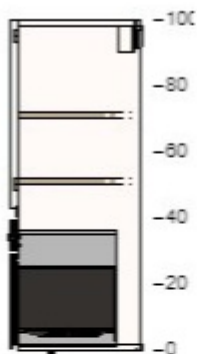

€ 37.- 1 € 37.-

30447805 EXCEPTIONELL sahtel, kõrge avaneb vajutusega
valge
40x60 cm

€ 55.- 1 € 55.-

Selleks, et täita ruumi sein ja kapi või kahe kapi vahel, kasuta täitetükki. Täitetükkide saamiseks pead lõikama kattepaneeli õigesse mõõtu. Kõik kattepaneelid on selle tootenimekirja lõpus.