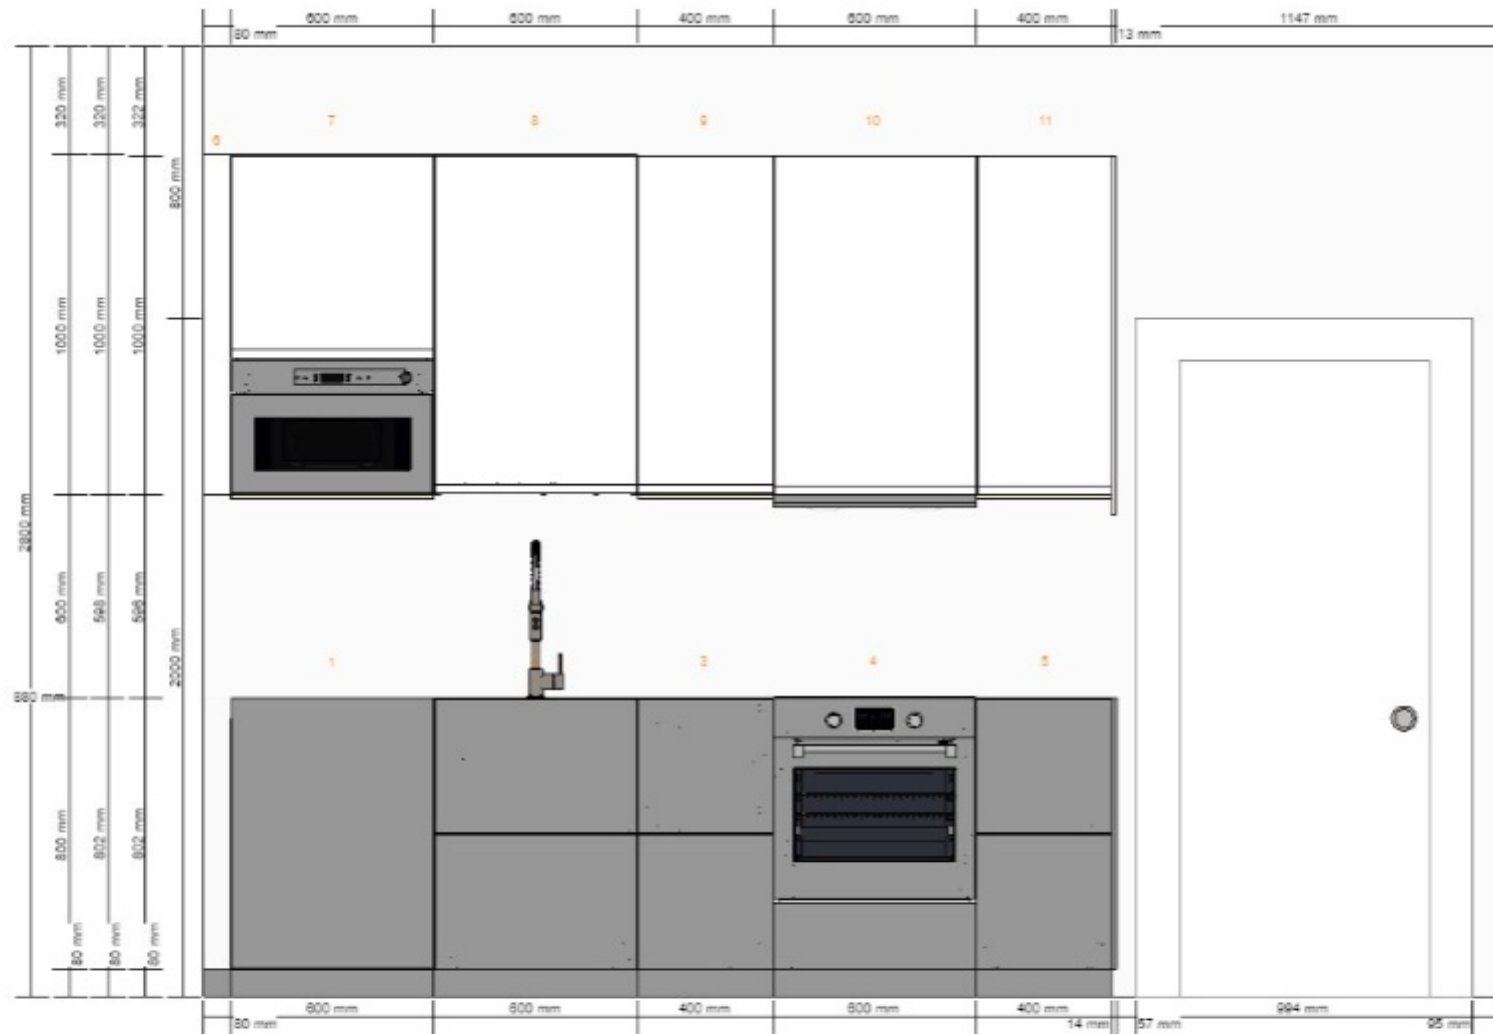

Roostevaba ja valge - Põhja sein
0001-4362-7962

Kõik mõõtmed millimeetrites

Oluline

IKEA ei võta endale vastutust mõõtude või mööbli plaani täpsuse eest. Selles programmis näidatud hinnad kehtivad siis, kui võtad tooted ise koju kaasa ja paned nad ise kokku. Kojuveo-, kokkupaneku- ja paigaldusteenuse eest tuleb maksta eraldi ja see ei ole hinna sees. Kuigi anname endast parima, et selles programmis toodud info oleks korrektne, vabandame mis tahes võimalike muudatuste eest toodetes.