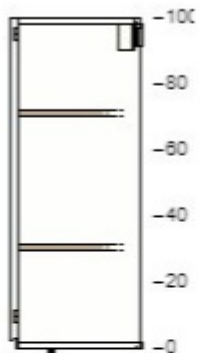

€ 99.- 1 € 99.-

20273179 VOXTORP uks
matt valge
60x100 cm

€ 45.- 1 € 45.-

10205614 UTRUSTA riul
valge
60x37 cm

€ 7.- 1 € 7.-

40401784 UTRUSTA sisseehitatud takistiga hing kööki
110 °

€ 10.- 2 € 20.-

50205532 METOD seinakapi raam
valge
40x37x100 cm