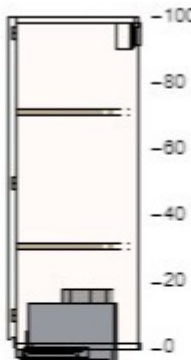

20205538 METOD seinakapi raam
valge
60x37x100 cm

€ 25.- 1 € 25.-

10389142 UTRAG sisseehitatud õhupuhasti
roostevaba teras
60 cm

€ 99.- 1 € 99.-

20273179 VOXTORP uks
matt valge
60x100 cm

€ 45.- 1 € 45.-

10205614 UTRUSTA riul
valge
60x37 cm

€ 7.- 1 € 7.-

40401784 UTRUSTA sisseehitatud takistiga hing kööki
110 °

€ 10.- 2 € 20.-