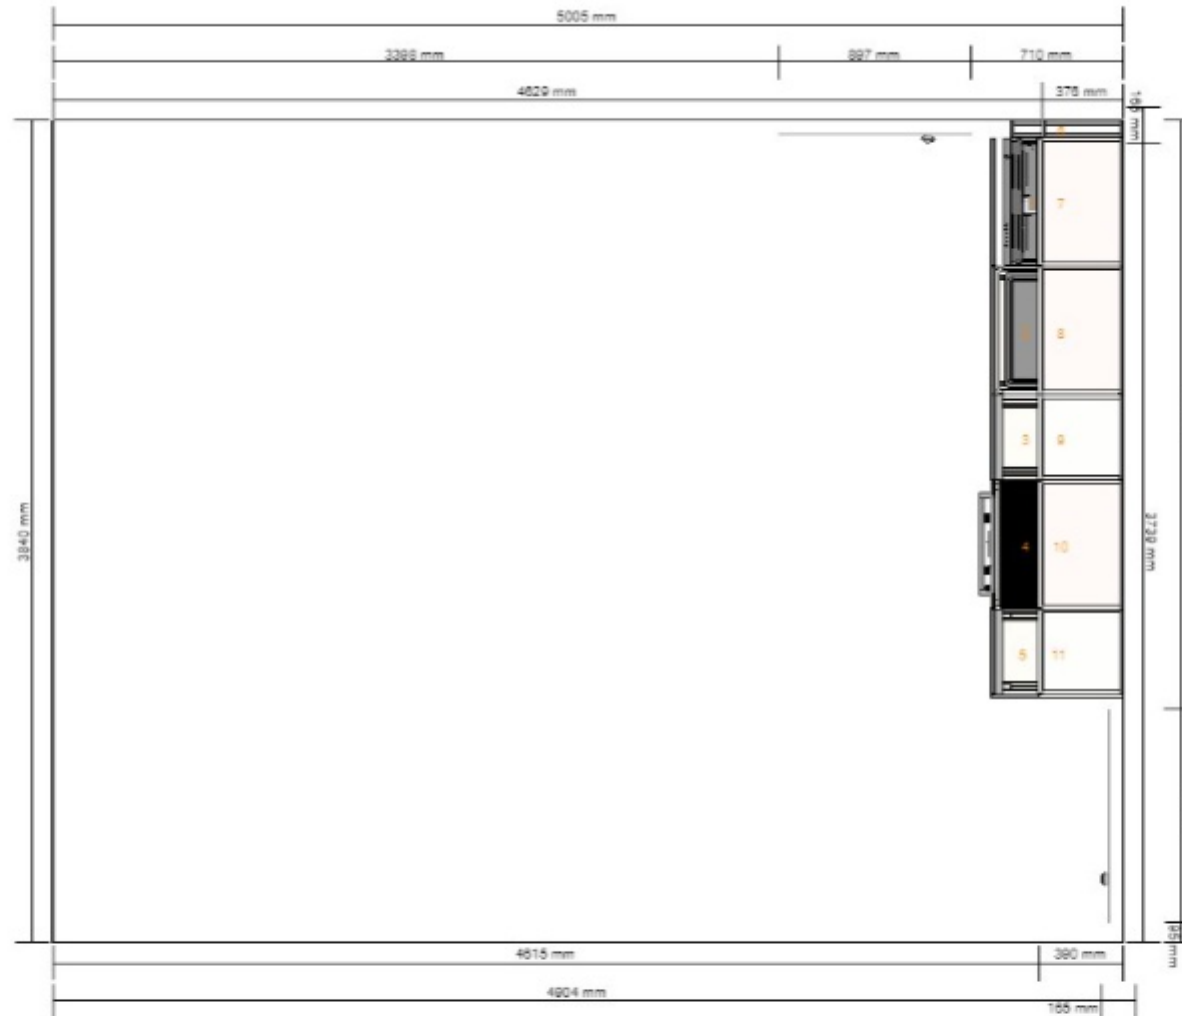

Oluline

IKEA ei võta endale vastutust mõõtude või mööbli plaani täpsuse eest. Selles programmis näidatud hinnad kehtivad siis, kui võtad tooted ise koju kaasa ja paned nad ise kokku. Kojuveo-, kokkupaneku- ja paigaldusteenuse eest tuleb maksta eraldi ja see ei ole hinna sees. Kuigi anname endast parima, et selles programmis toodud info oleks korrektne, vabandame mis tahes võimalike muudatuste eest toodetes.