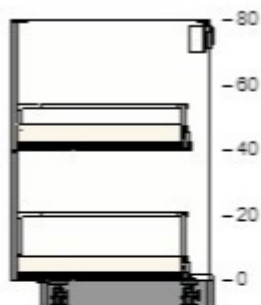

80213432 METOD põrandakapi raam
valge
40x60x80 cm

€ 23.- 1 € 23.-

30410595 VÅRSTA sahtli esipaneel
roostevaba teras
40x40 cm

€ 21.- 2 € 42.-

20447820 EXCEPTIONELL sahte, keskmine avaneb vajutusega
valge
40x60 cm

€ 37.- 1 € 37.-

30447805 EXCEPTIONELL sahtel, kõrge avaneb vajutusega
valge
40x60 cm

€ 55.- 1 € 55.-