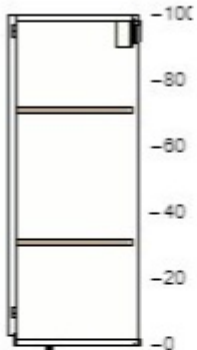

€ 25.- 1 € 25.-

20273179 VOXTORP uks
matt valge
60x100 cm

€ 45.- 1 € 45.-

10205614 UTRUSTA riul
valge
60x37 cm

€ 7.- 1 € 7.-

40401784 UTRUSTA sisseehitatud takistiga hing kööki
110 °

€ 10.- 2 € 20.-

20204614 UTRUSTA nõudekuivatusrest seinakappi
60x35 cm

€ 30.- 1 € 30.-

50205532 METOD seinakapi raam
valge
40x37x100 cm

€ 21.- 1 € 21.-

00273175 VOXTORP uks
matt valge
40x100 cm

€ 35.- 1 € 35.-

40205622 UTRUSTA riul
valge
40x37 cm

€ 5.- 1 € 5.-

40401784 UTRUSTA sissehitatud takistiga hing kööki
110 °