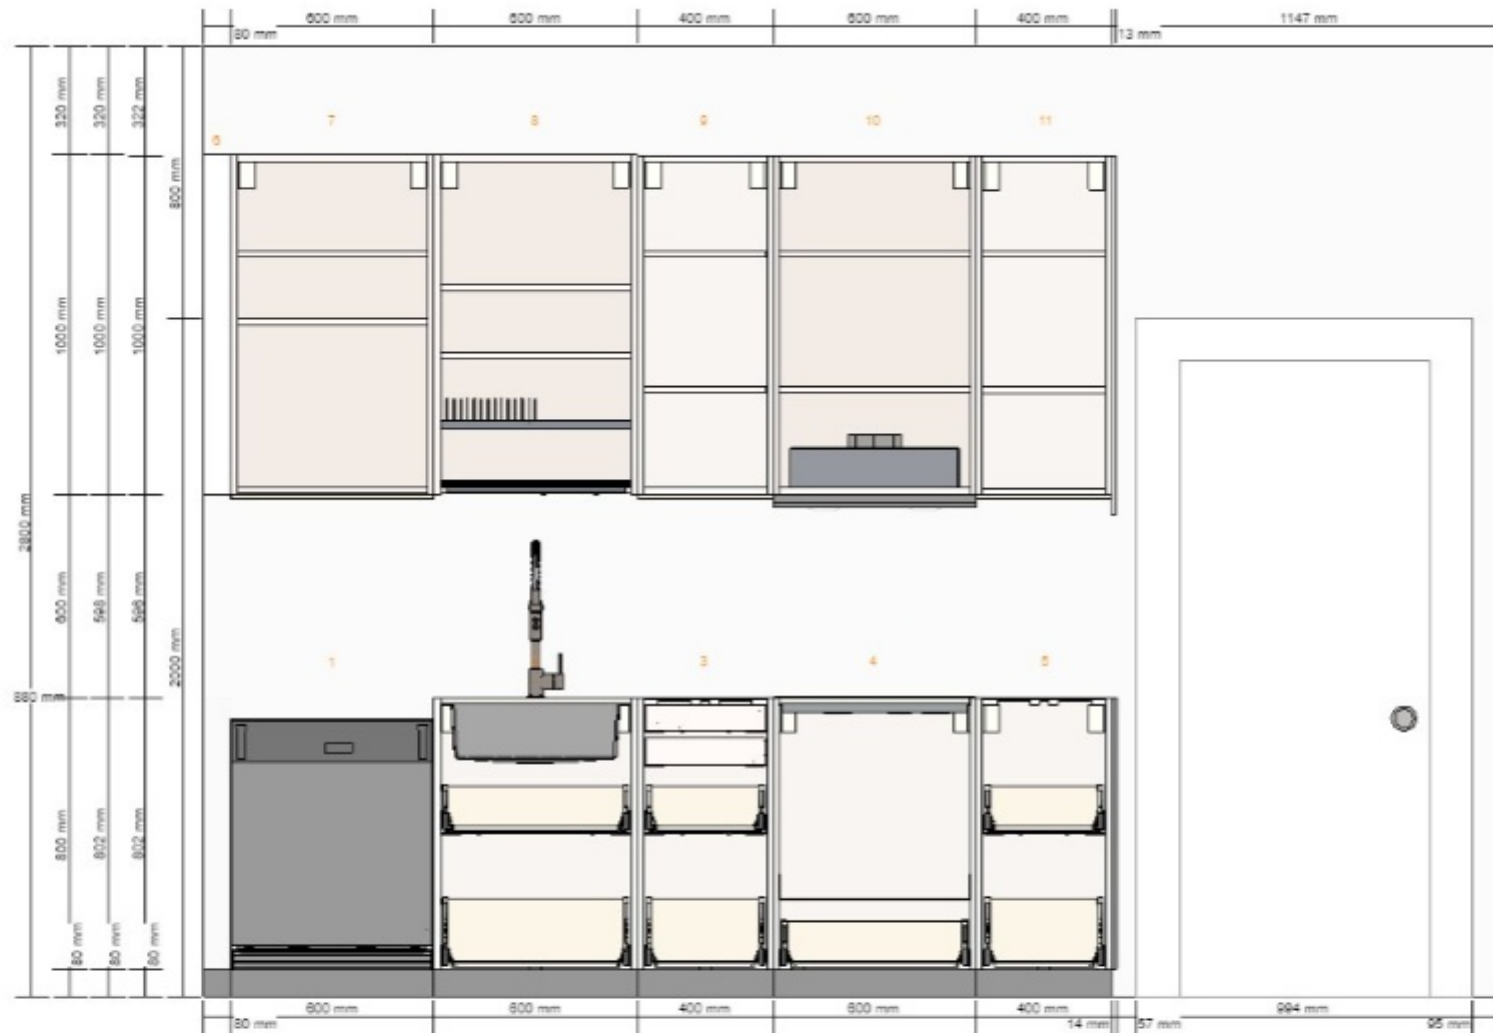

Roostevaba ja valge - Põhja sein
0001-4362-7962

Kõik mõõtmed millimeetrites

Oluline

IKEA ei võta endale vastutust mõõtude või mööbli plaani täpsuse eest. Selles programmis näidatud hinnad kehtivad siis, kui võtad tooted ise koju kaasa ja paned nad ise kokku. Kojuveo-, kokkupaneku- ja paigaldusteenuse eest tuleb maksta eraldi ja see ei ole hinna sees. Kuigi anname endast parima, et selles programmis toodud info oleks korrektne, vabandame mis tahes võimalike muudatuste eest toodetes.