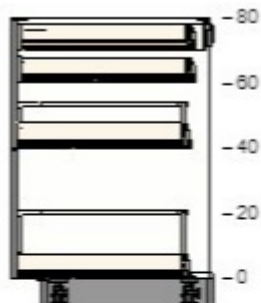

80213432 METOD põrandakapi raam
valge
40x60x80 cm

€ 23.- 1 € 23.-

30410595 VÄRSTA sahtli esipaneel
roostevaba teras
40x40 cm

€ 21.- 2 € 42.-

20447820 EXCEPTIONELL sahte, keskmine avaneb vajutusega
valge
40x60 cm

€ 37.- 1 € 37.-

30447805 EXCEPTIONELL sahtel, kõrge avaneb vajutusega
valge
40x60 cm

€ 55.- 1 € 55.-

50447814 EXCEPTIONELL sahtel, madal avaneb vajutusega
valge
40x60 cm

€ 32.- 2 € 64.-

80221451 UTRUSTA sahtli esipaneel, madal
valge
40 cm

€ 4.- 2 € 8.-