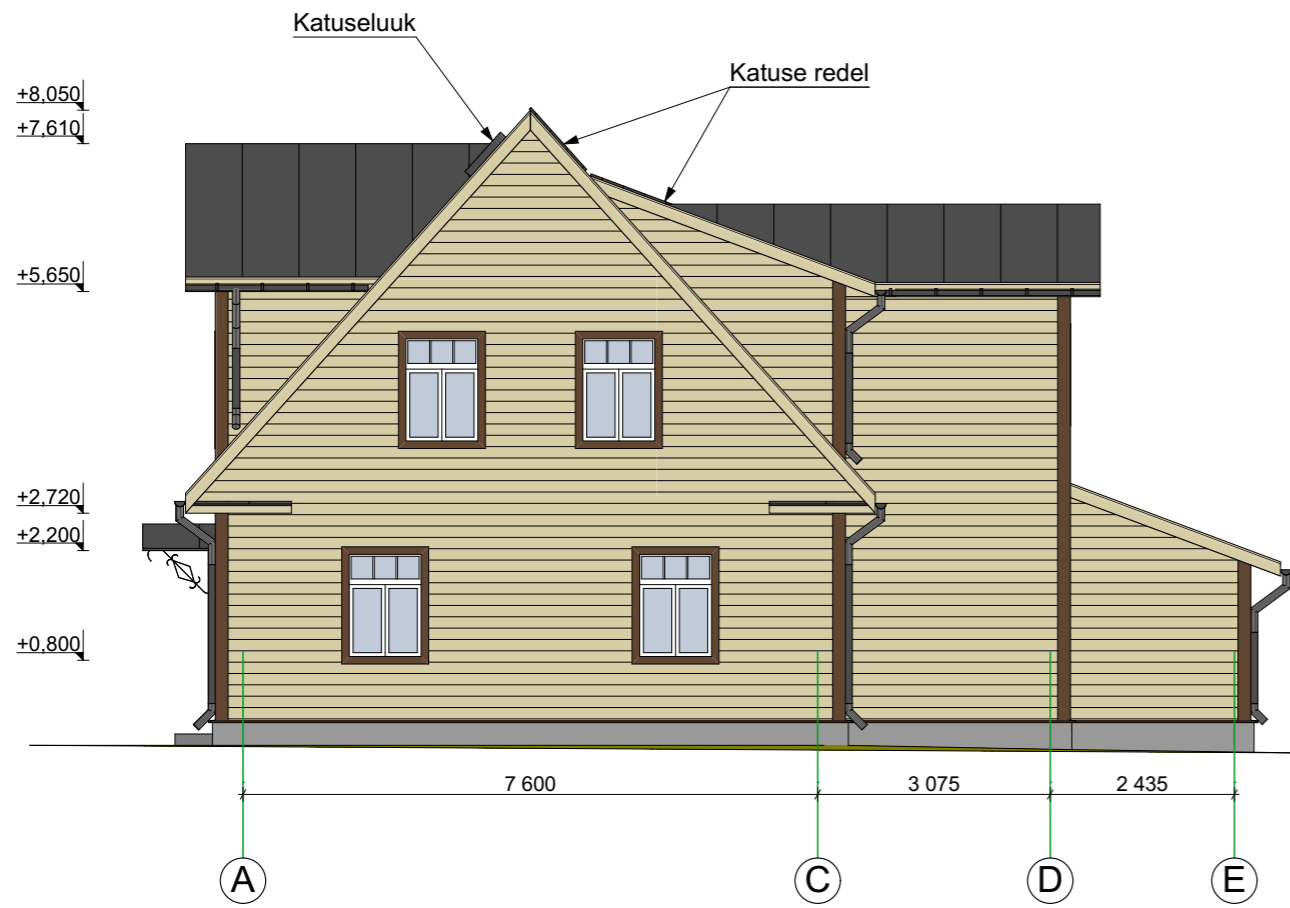

VAADE C

VAADE D

-  Fassaad, räästalaudis- beež
-  Nurga-, akna- ja ukse liistud, ning sokli veelaud -pruun
-  Sokkel- hall
-  Katusekate plekk -RR 23, tumehall
-  Vihmaveesüsteem, aknaplekid- RR23, tumehall