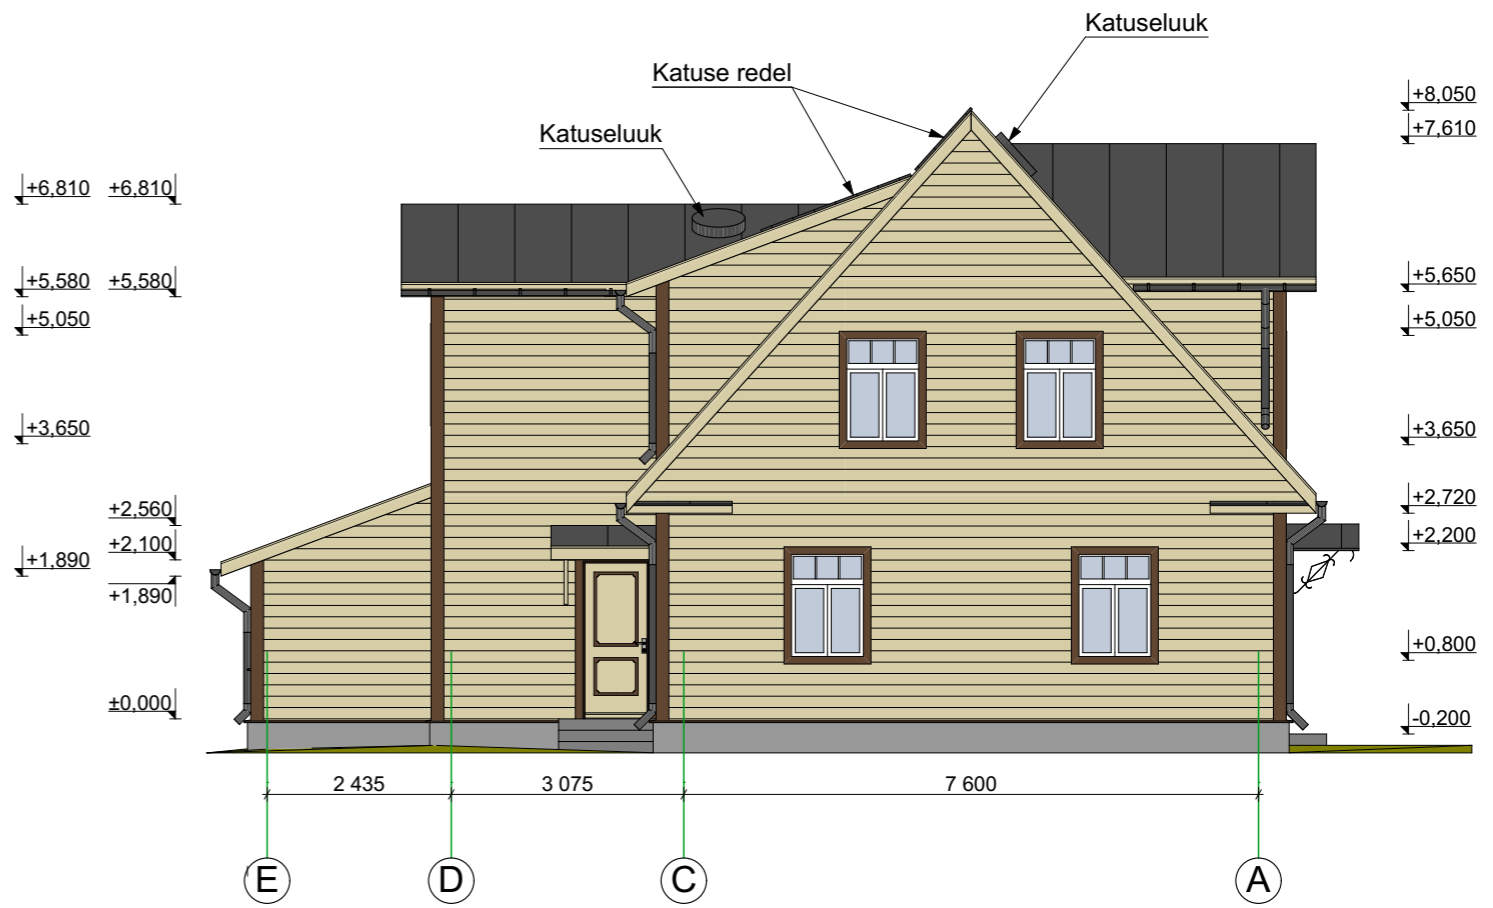

VAADE C

VAADE D

-  Fassaad, räästalaudis- beež
-  Nurga-, akna- ja ukse liistud, ning sokli veelaud -pruun
-  Sokkel- hall
-  Katusekate plekk -RR 23, tumehall
-  Vihmaveesüsteem, aknaplekid- RR23, tumehall