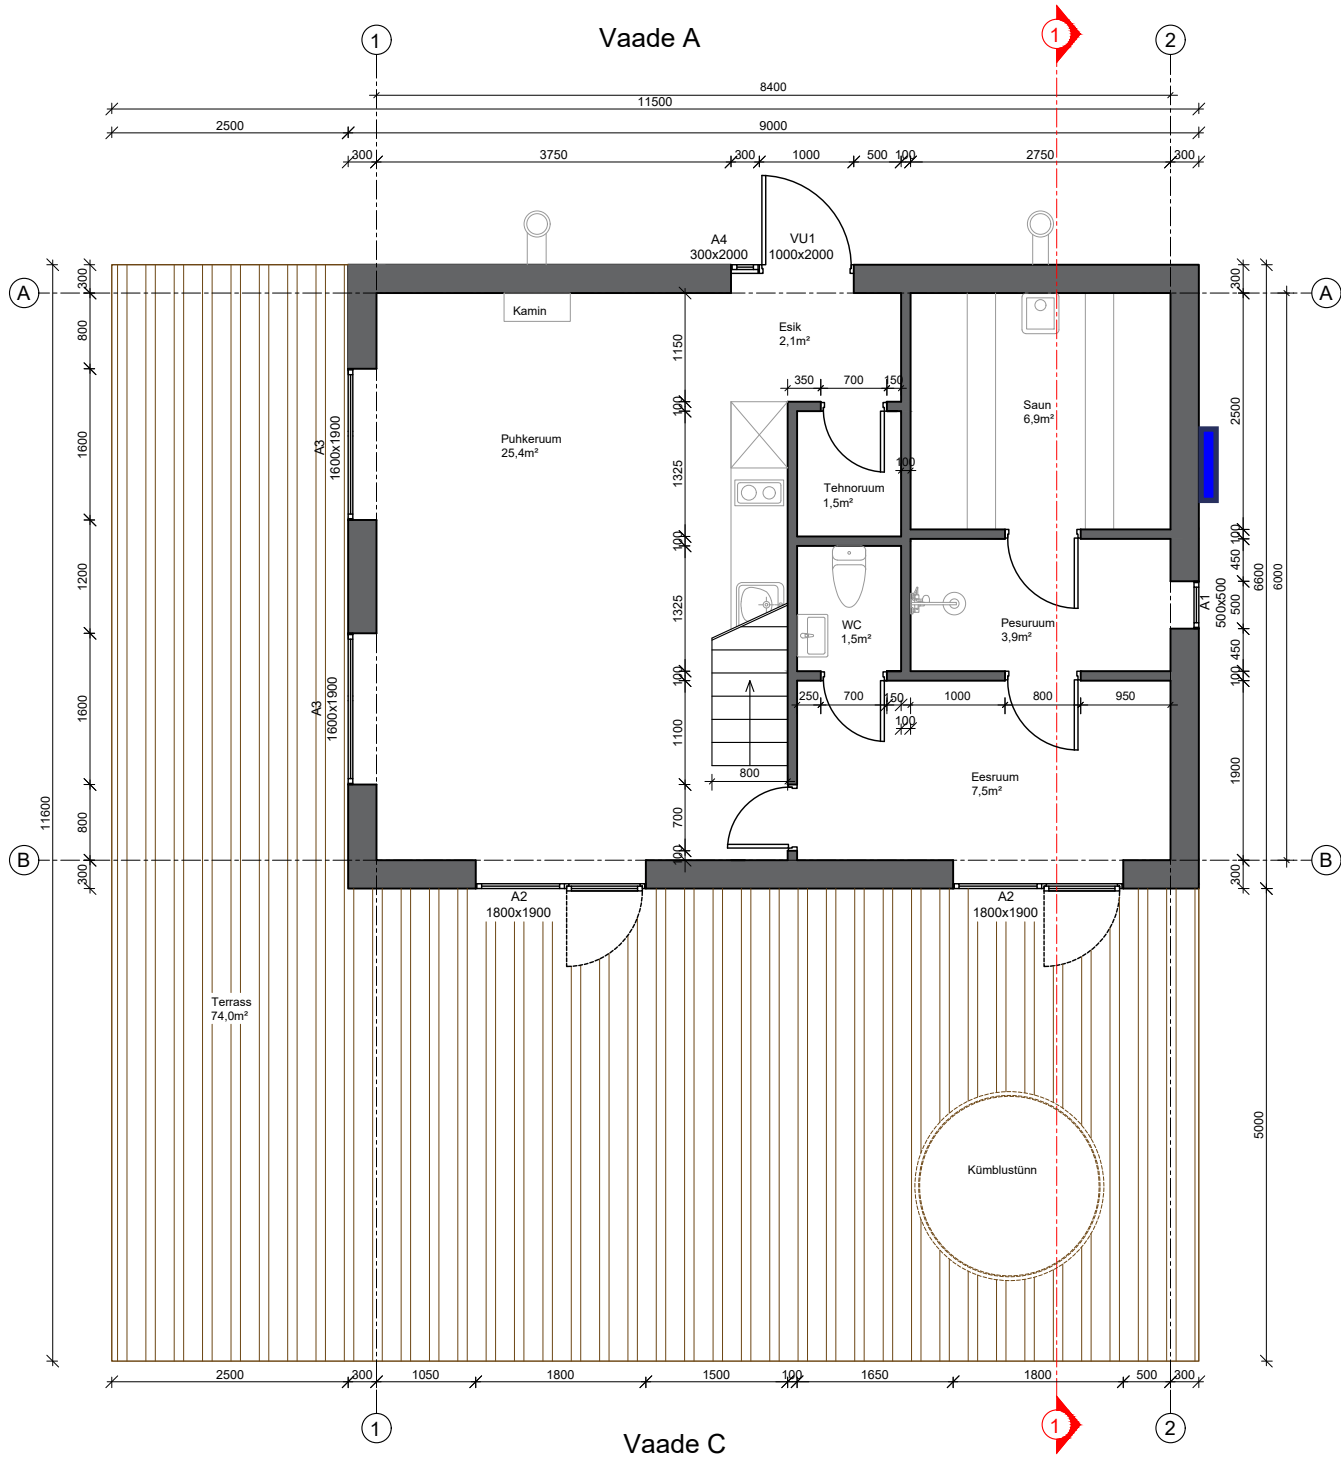

Vaade B

ruumid	
Eesruum	7,5m ²
Esik	2,1m ²
Pesuruum	3,9m ²
Puhkeruum	25,4m ²
Saun	6,9m ²
Tehnoruum	1,5m ²
WC	1,5m ²
KOKKU	48,8m ²
Terrass	74,0m ²

 Õhk- vesi soojuspumba välisos

Vaade A

Vaade C

Vaade D