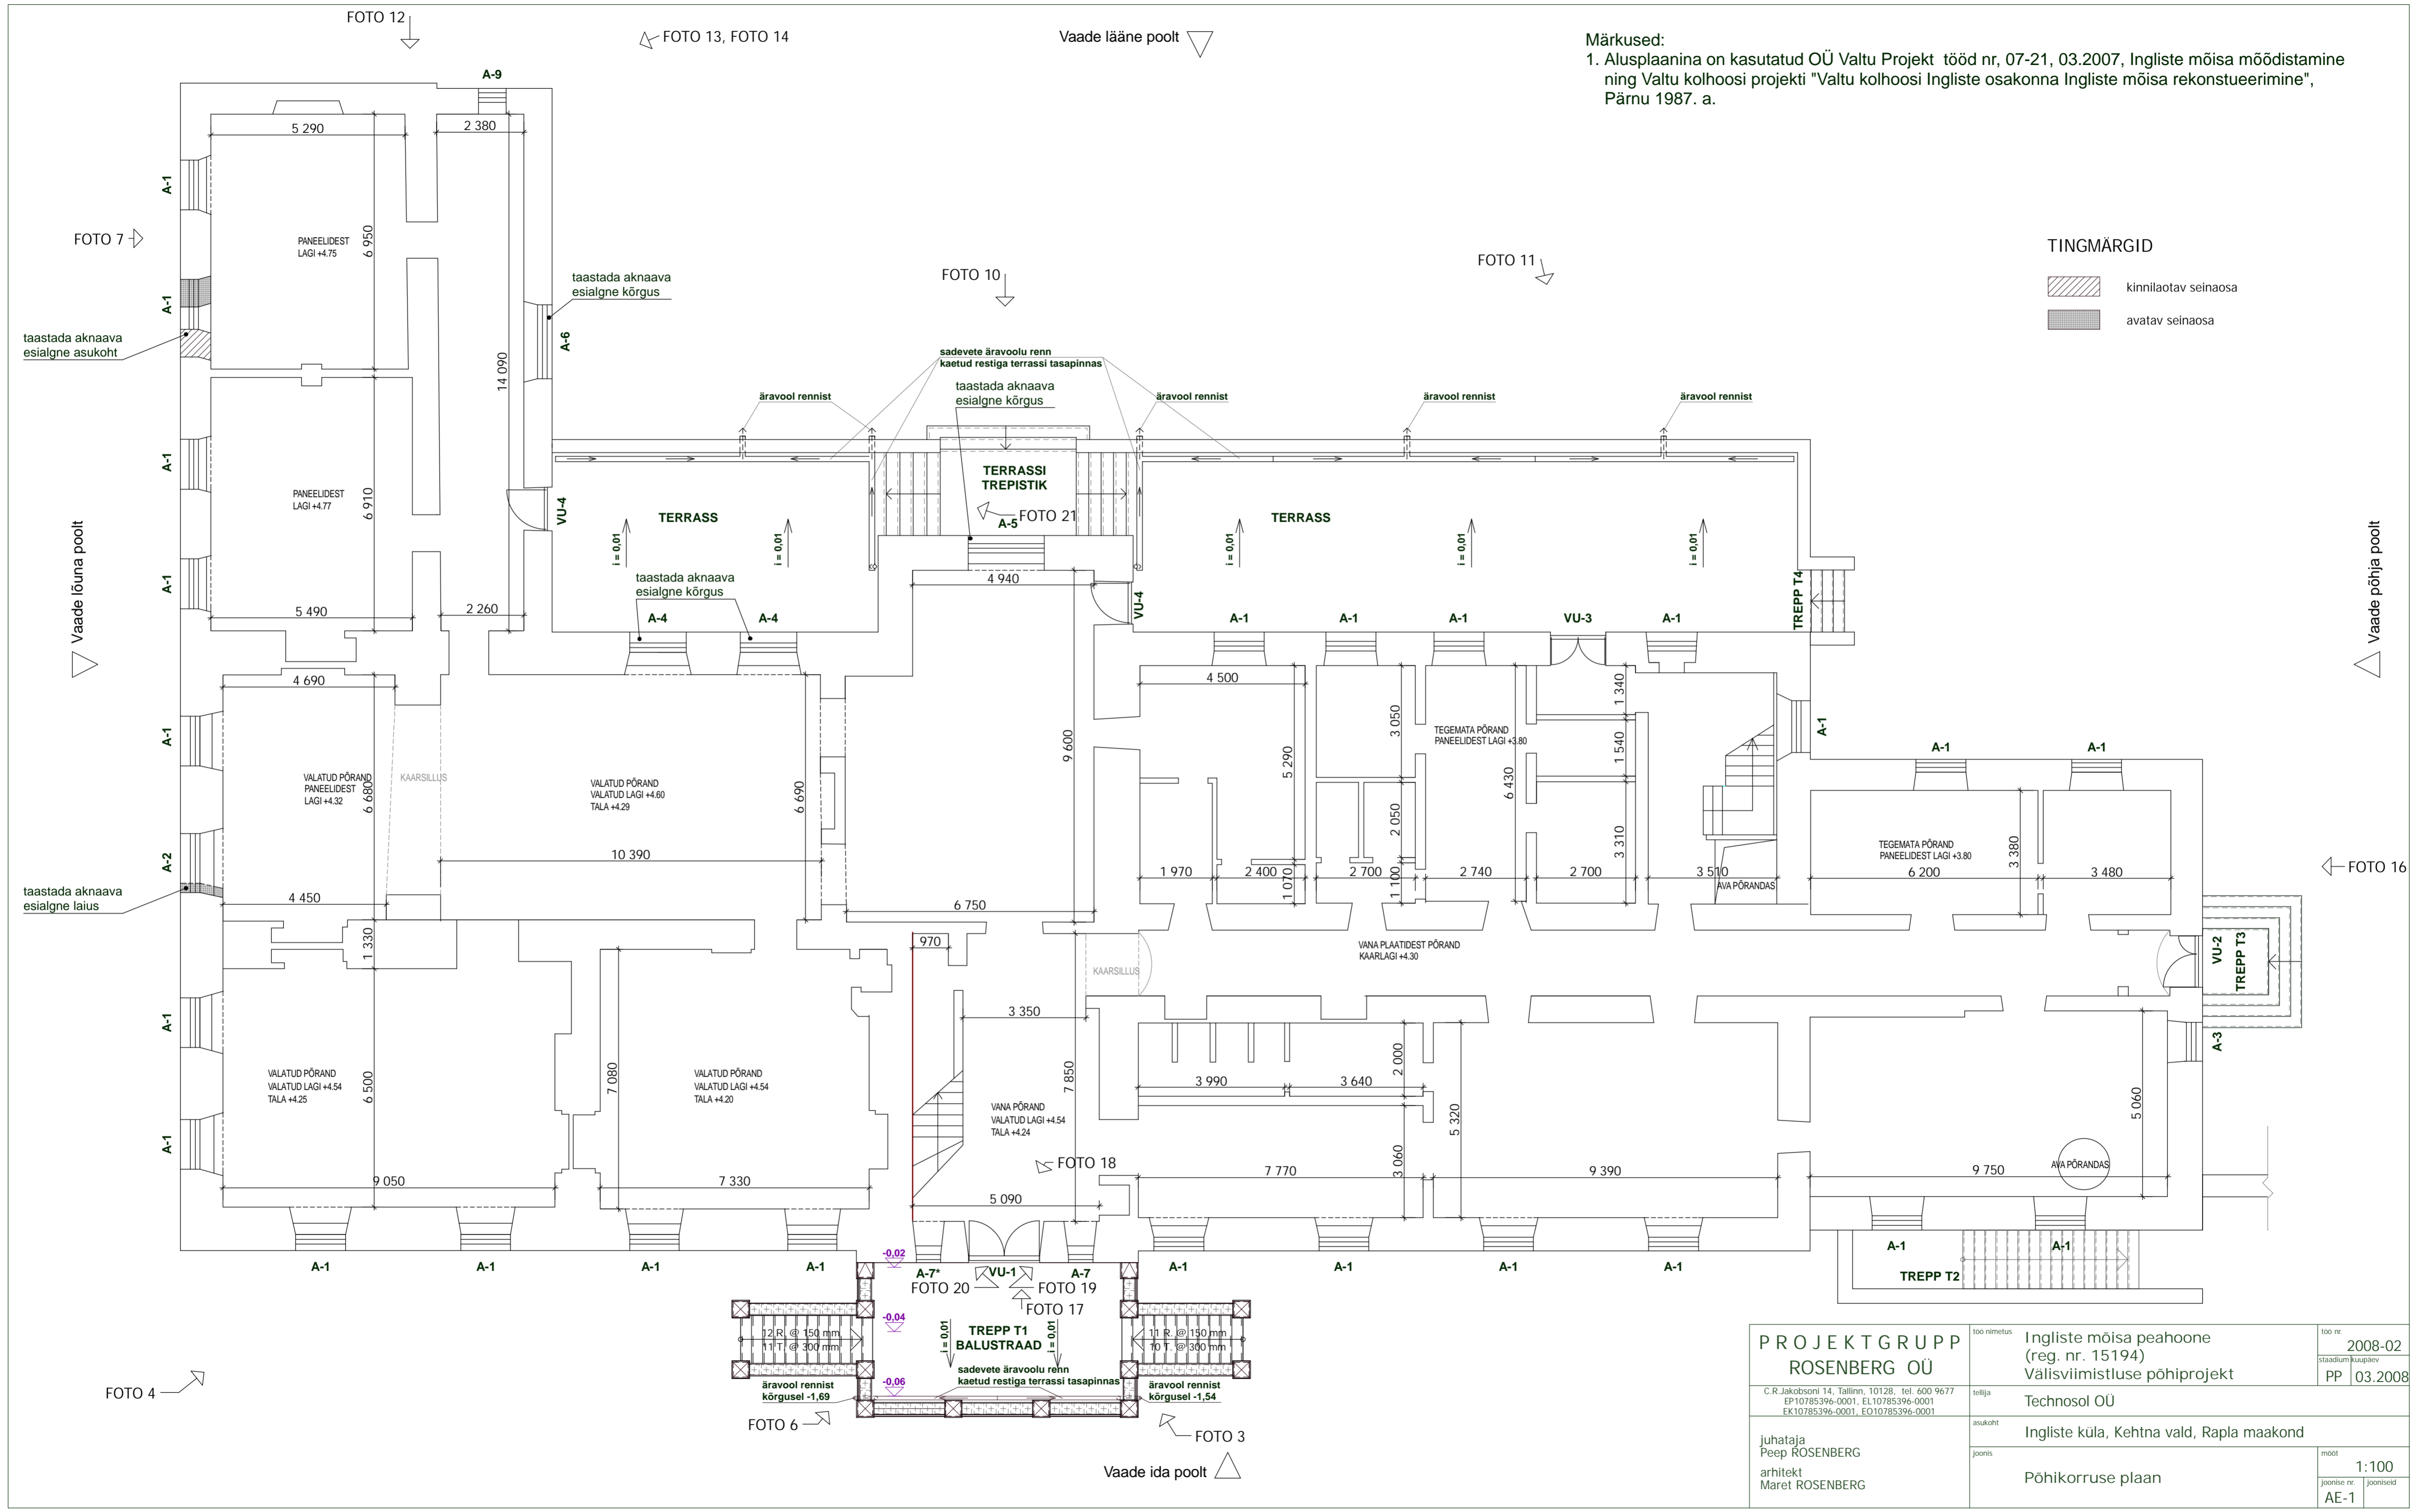

FOTO 12

FOTO 13, FOTO 14

Vaade lääne poolt

Märkused:
1. Alusplaanina on kasutatud OÜ Valtu Projekt tööd nr, 07-21, 03.2007, Inglise mõisa mõõdistamine ning Valtu kolhoosi projekti "Valtu kolhoosi Inglise osakonna Inglise mõisa rekonstueerimine", Pärnu 1987. a.

TINGMÄRGID
kinnilaotav seinosa
avatav seinosa

FOTO 16

PROJEKTGRUPP ROSENBERG OÜ C.R. Jakobsoni 14, Tallinn, 10128, tel. 600 9677 EP10785396-0001, EL10785396-0001 EK10785396-0001, EO10785396-0001	too nimetus Inglise mõisa peahoone (reg. nr. 15194) Välisviimistluse põhiprojekt	too nr. 2008-02 staadium kuupäev PP 03.2008	
	tehtaja Technosol OÜ	asukoht Inglise küla, Kehtna vald, Rapla maakond	moot 1:100 joonise nr. AE-1
juhataja Peep ROSENBERG arhitekt Maret ROSENBERG	joonis Põhikorruse plaan