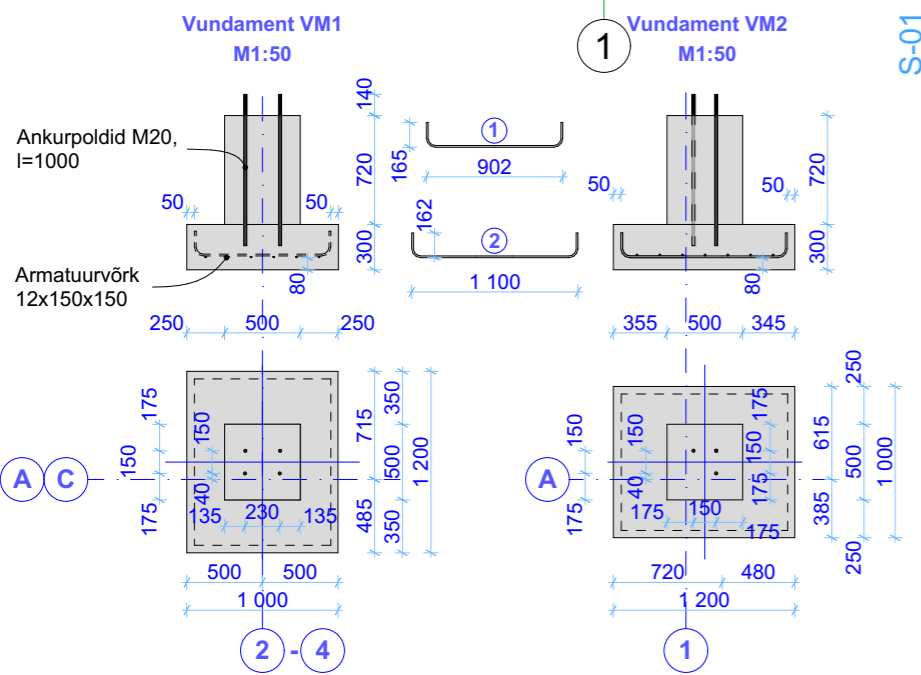

VAADE LÖUNAST VUNDAMENDI PLAAN M 1:100

VAADE PÕHJAST