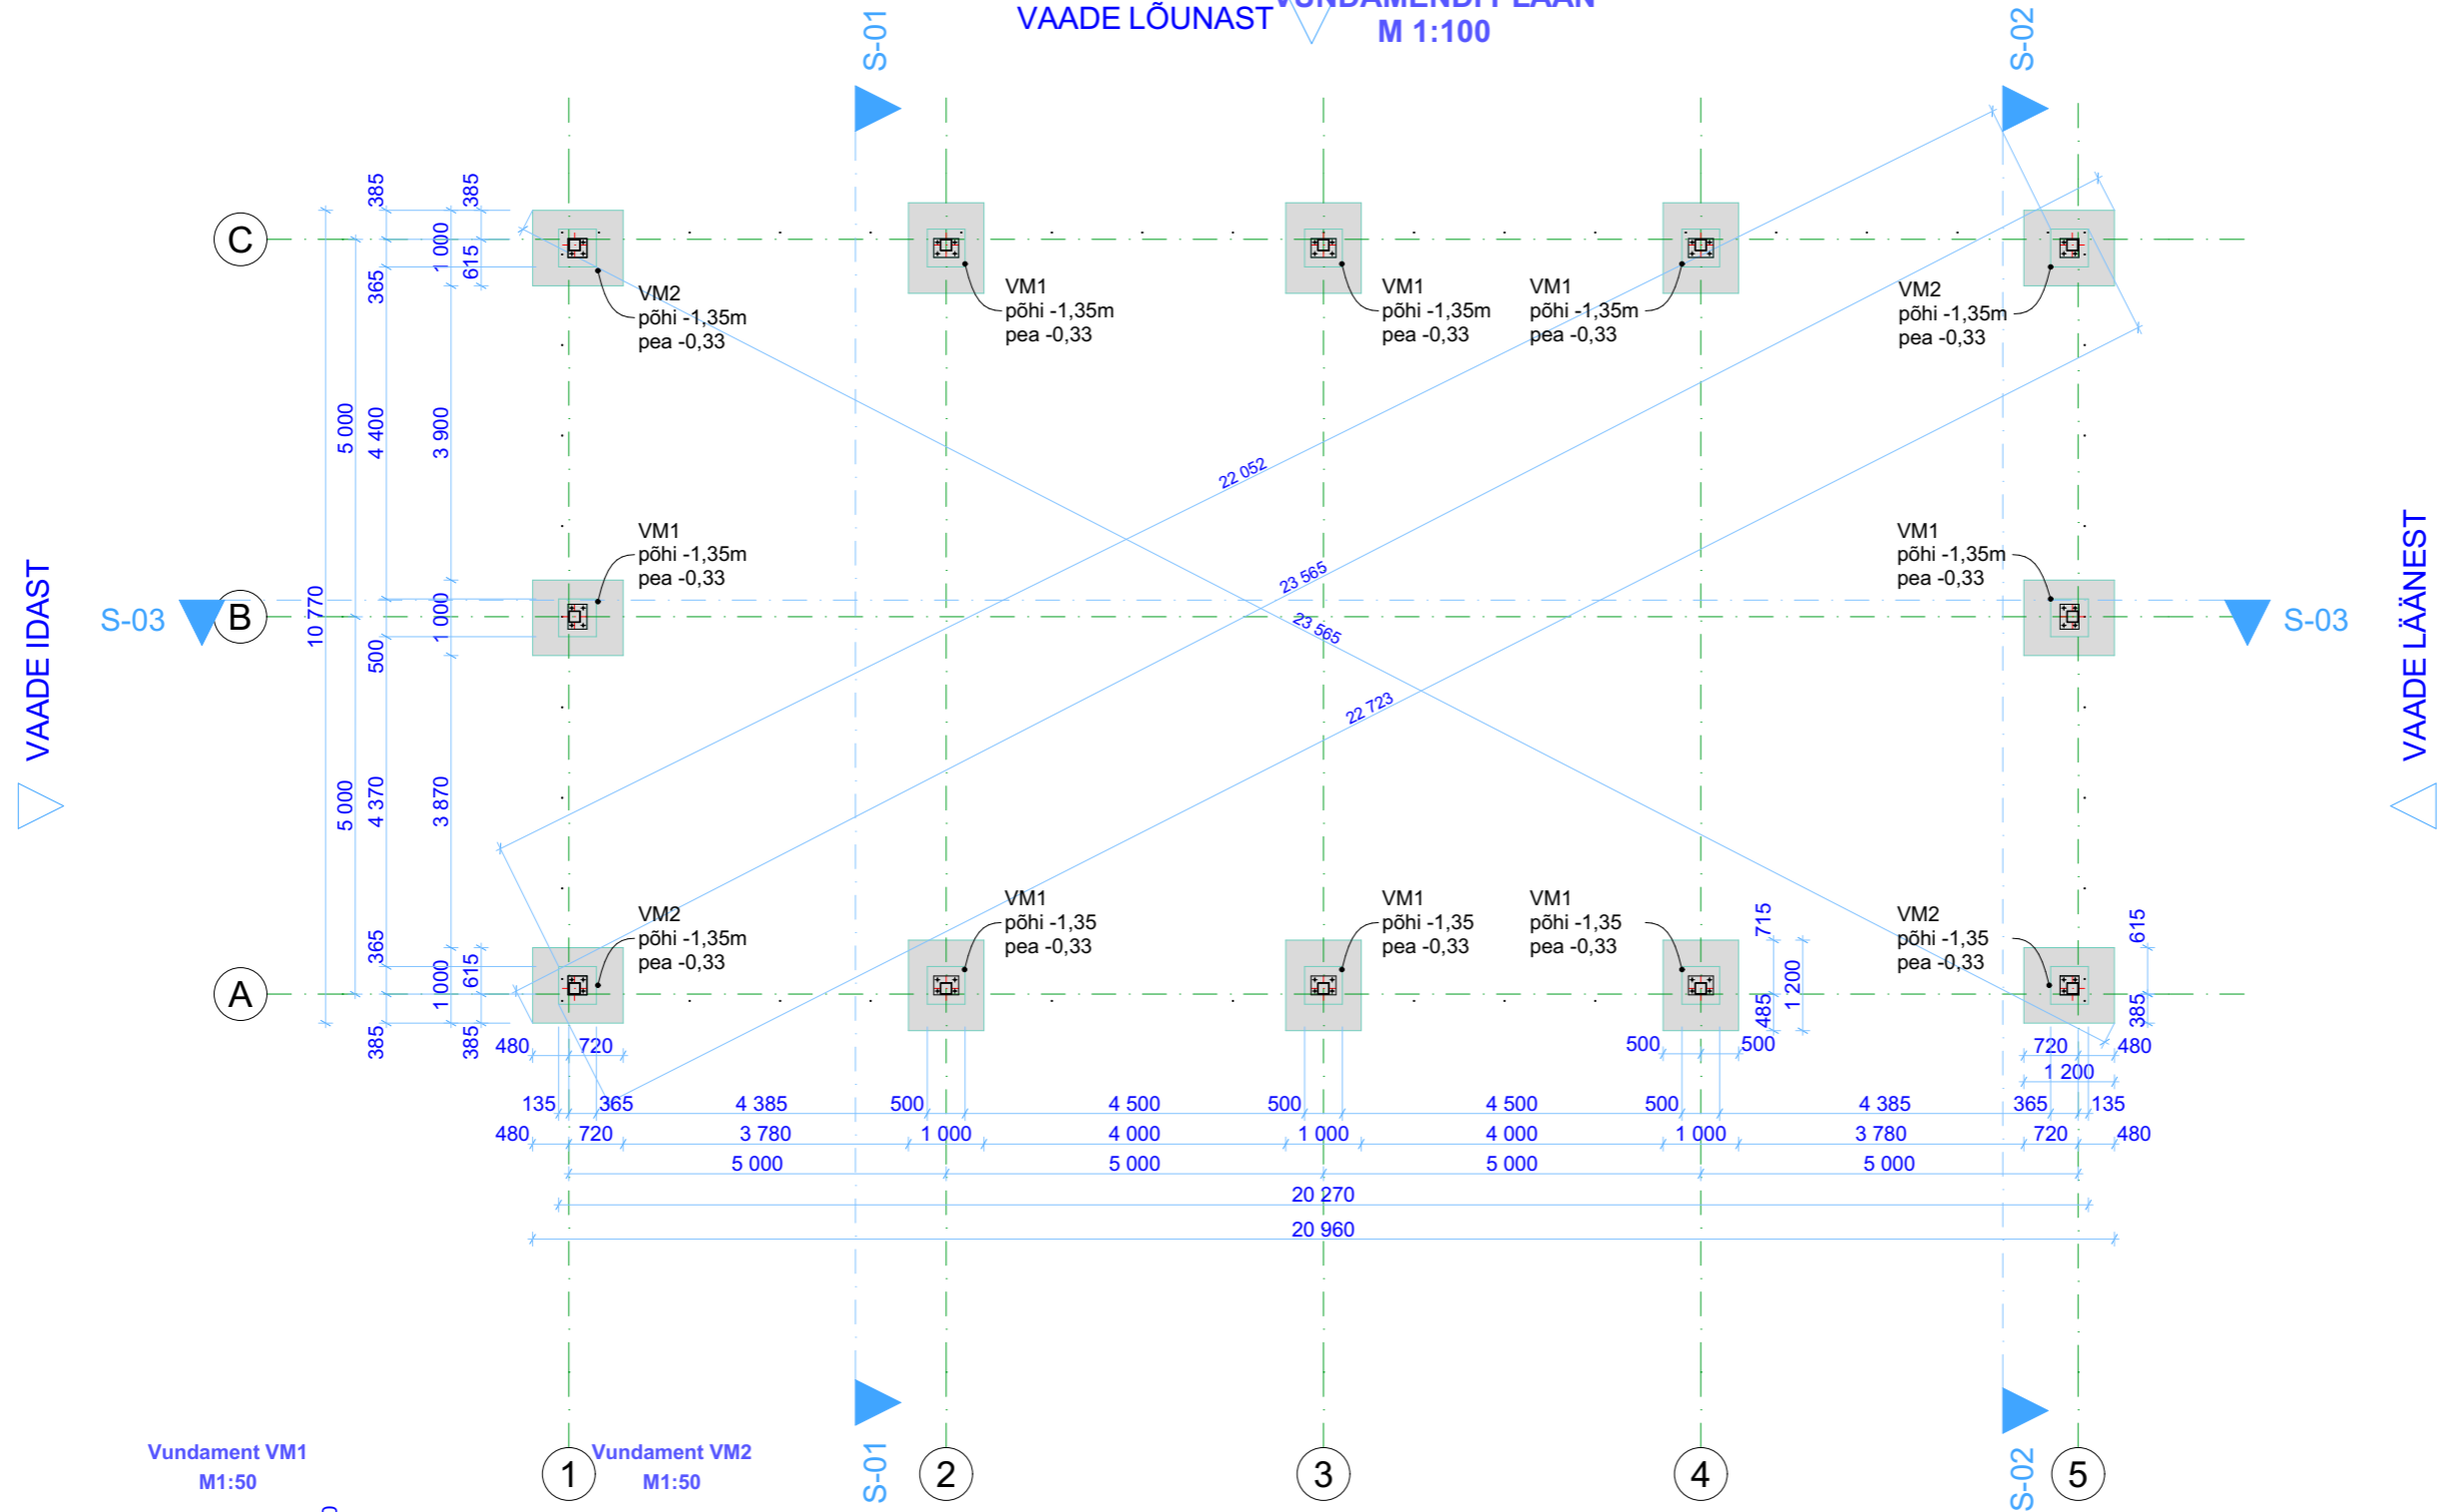

VAADE LÖUNAST VUNDAMENDI PLAAN M 1:100

VAADE PÕHJAST