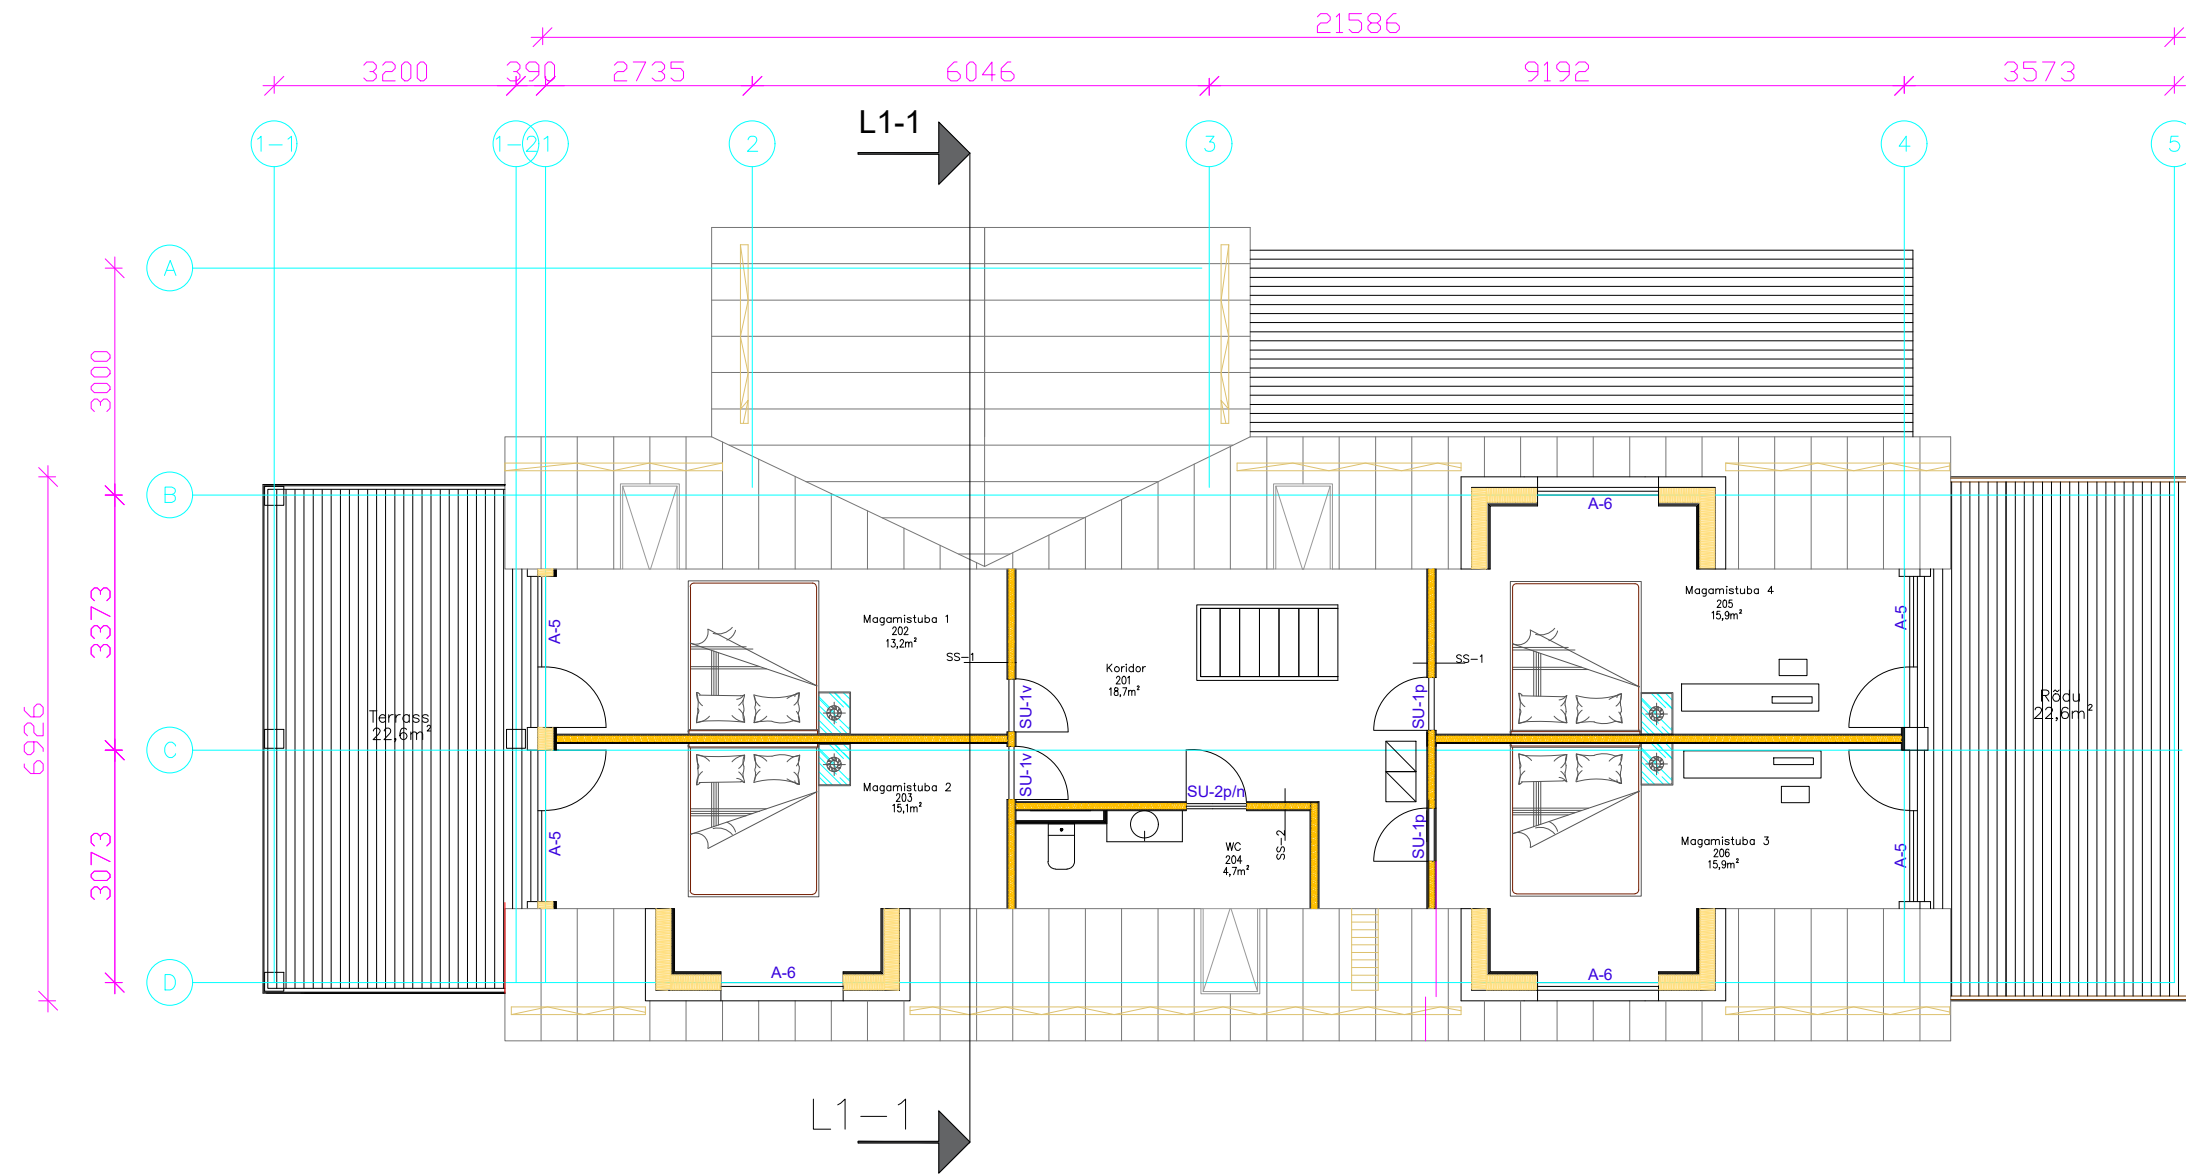

HOONE 2.KORRUSE PLAAN M 1:100

Ruumide eksplikatsioon

| Ruumi number | Ruum | Pindala, m ² |
|--------------|---------------|-------------------------|
| 201 | Koridor | 18,7 |
| 202 | Magamistuba 1 | 13,2 |
| 203 | Magamistuba 2 | 13,2 |
| 204 | WC/Dušš | 4,7 |
| 205 | Magamistuba 3 | 15,9 |
| 206 | Magamistuba 4 | 15,9 |
| KOKKU | | 81,6 |