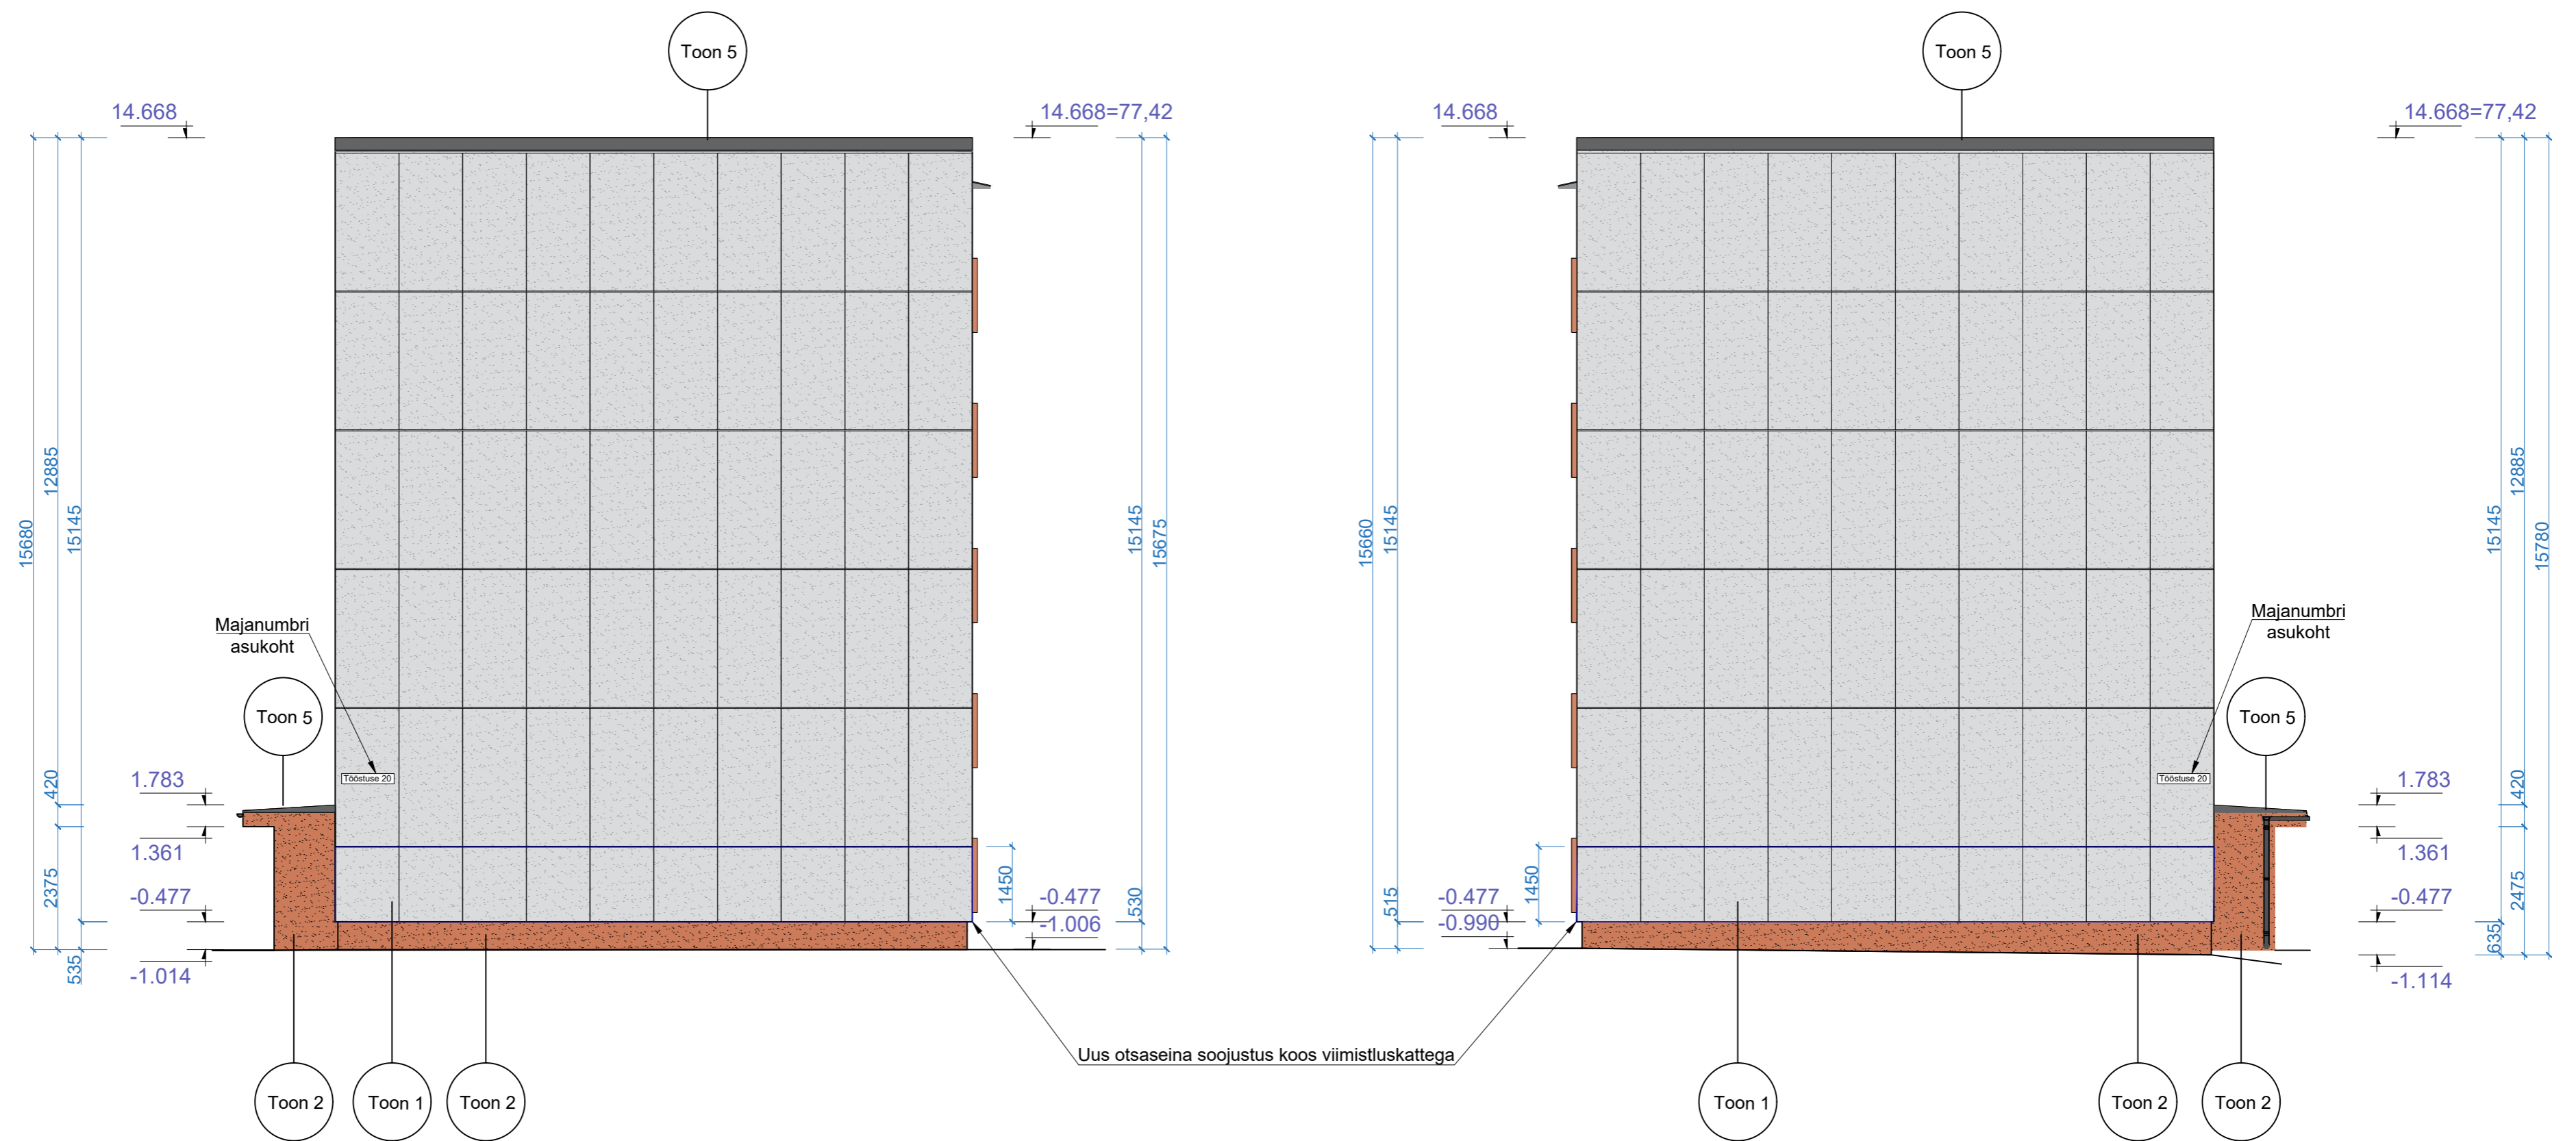

# Külgvaated

- Soojustatav otsaseina osa. Viimistluskatteks sarnaselt olemasolevate otsaseintega. Kivipuruplaat. Hall graniit
- Toon 1  Olemasolevad otsaseinad. Kivipuruplaat. Hall graniit
- Toon 2  Sokkel, eenduvad trepikojad. Kivipuruplaat. Punane graniit
- Toon 3  Fassaad, lodžade siseseinad. Caparol 3D System Plus. Toon: Jura 55
- Toon 4  Trepikodade akende vaheline osa, lodžade paneelid. Caparol 3D System Plus. Toon: Cameo 135
- Toon 5  Plekid, projekteeritud vihmaveetoru, välisüksed. RR-värvikaart. Värv: RR23
- Toon 6  Klaas. Kõrgas.

	Fassaadide rekonstrueerimine Ehitusprojekt. Arhitektuurne osa.	04.11.2022
		Töö nr: 202217
		Stadium: Põhiprojekt
		Möötkava: 1:100
		Leht: AR-6-03