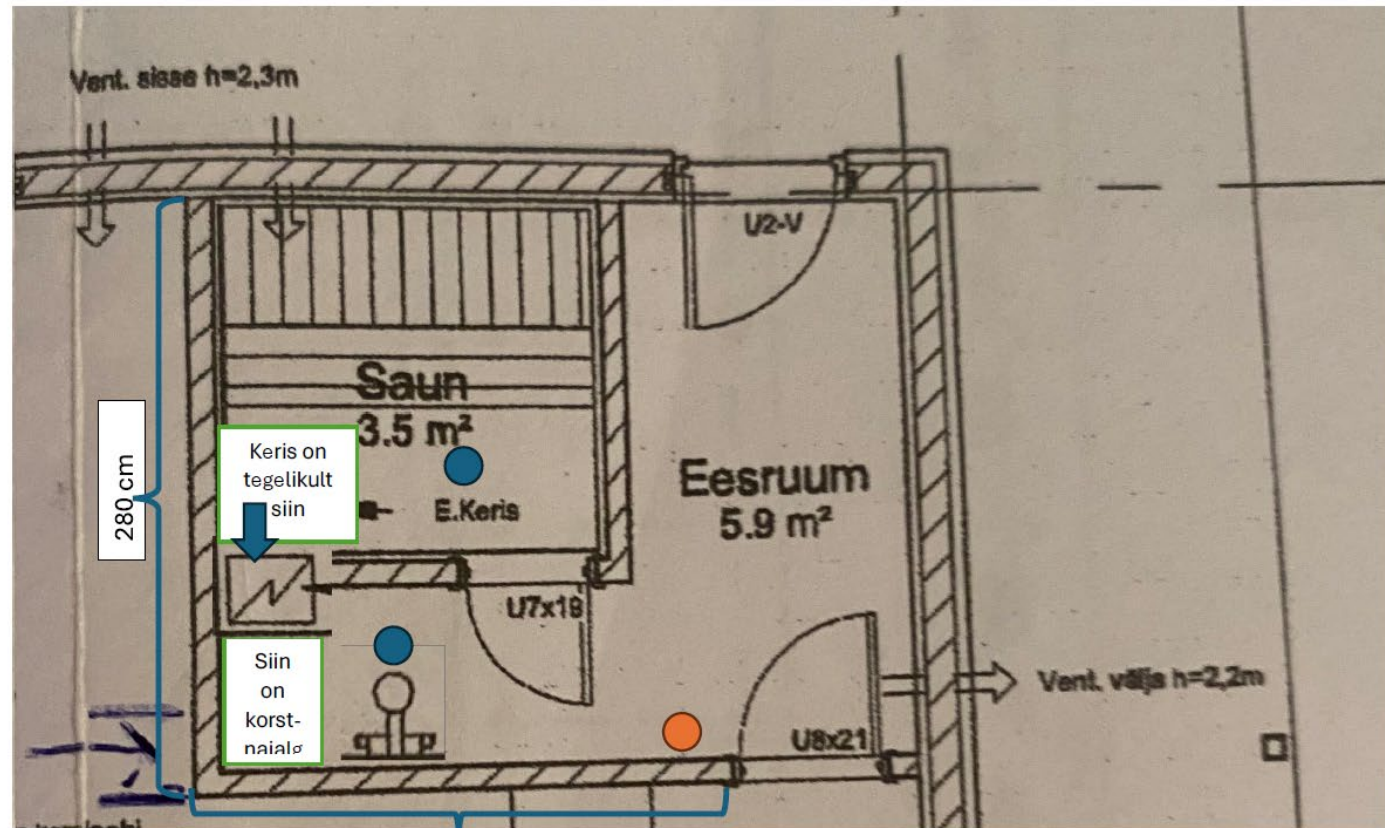

PRAEGUNE PLAAN ON TEGELIKULT SELLINE, ERINEV KINNITAMISE PLAANIST

●
äravoolutoru

●
pistikupesad

304 cm