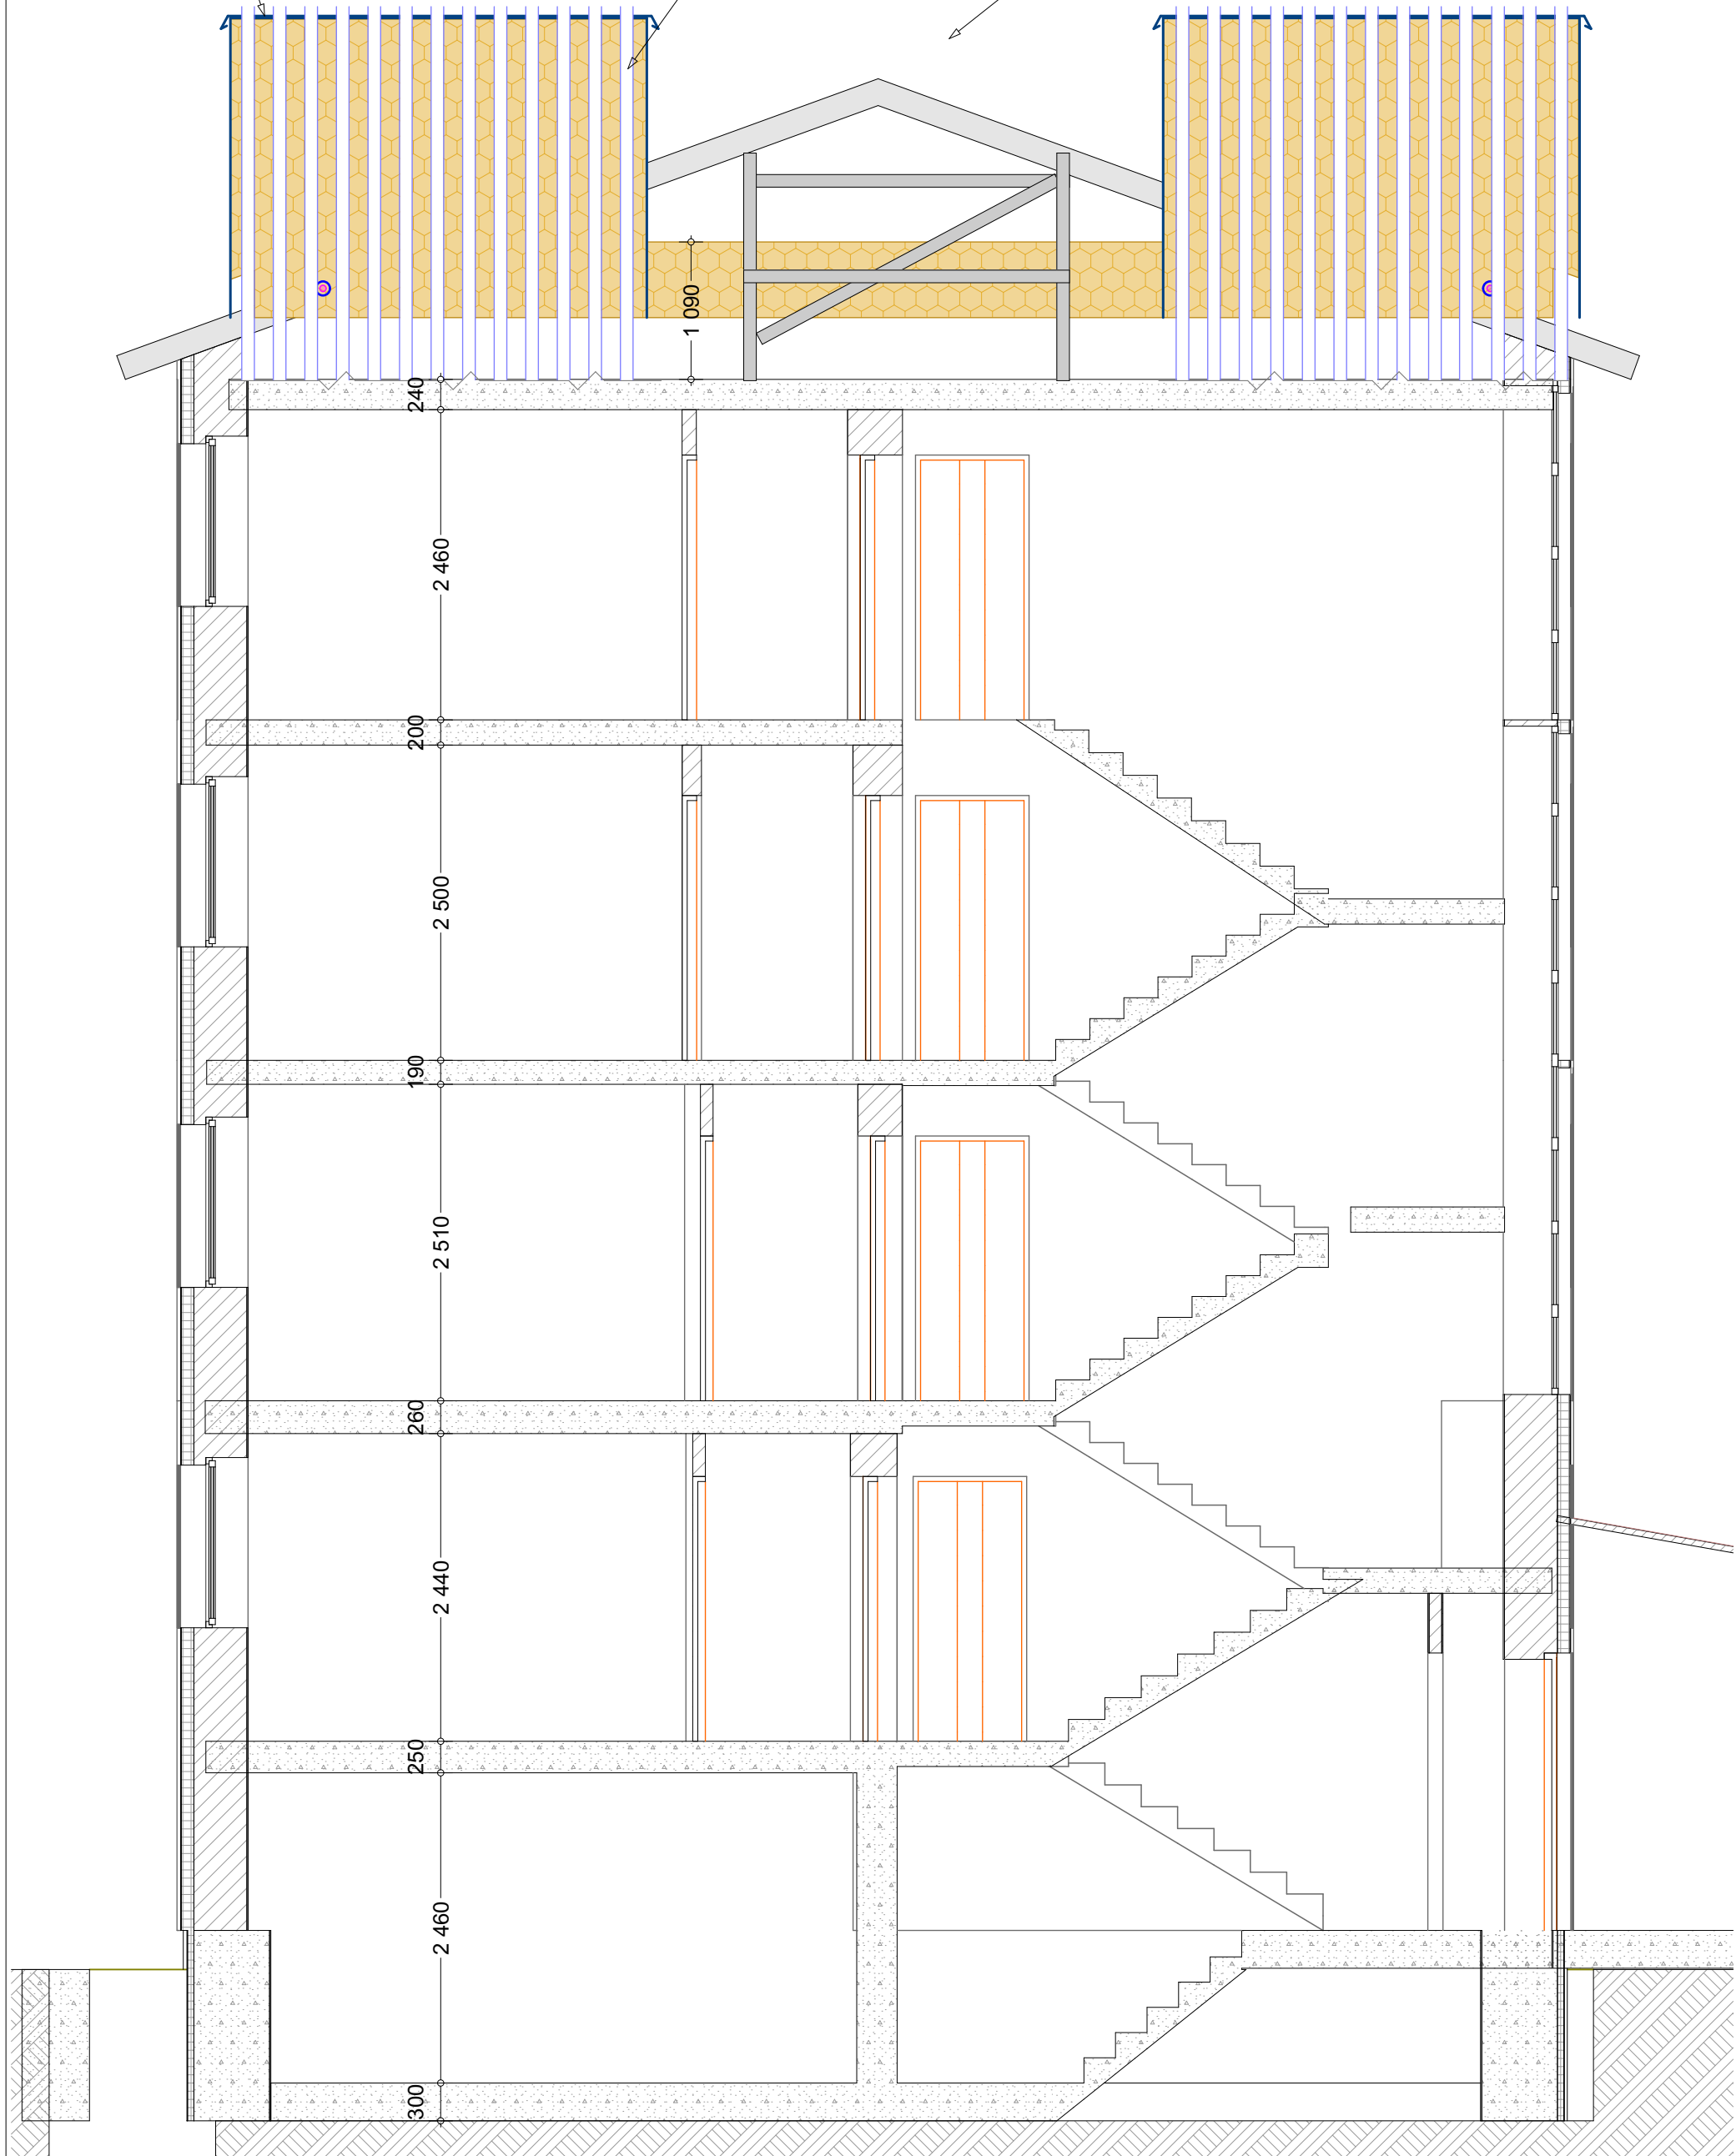

Plekkkast 3300x300xh2400  
pruun RR32 1,5 mm  
Kasti peal  
plekkmüts veeninaga

Katuseotsik  
UVE 100

Happekindel  
roostevabatoru Ø100

KIVIKATUS

**MÄRKUS:**

Proj.soojustus: puistevill

Ol.ol. keskküttetoru

Keskküttetoru jaoks proj. poolitatav hülss